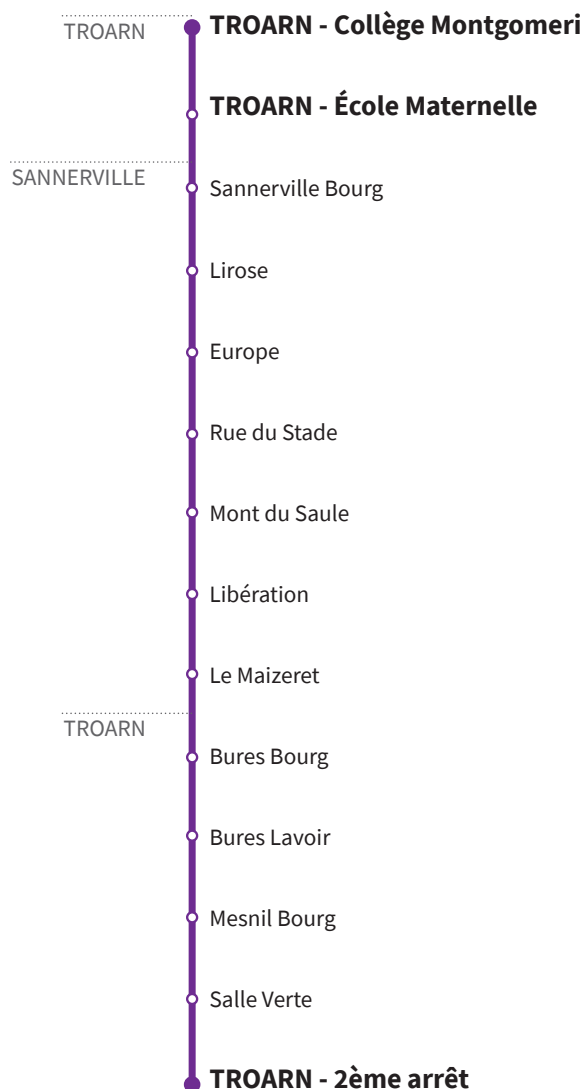

## RÉSEAU COMPLÉMENTAIRE\*

Horaires valables du 1<sup>er</sup> septembre 2022 au 7 juillet 2023 inclus

● : Arrêt accessible dans les deux sens aux personnes à mobilité réduite.

VERS TROARN 2ème Arrêt		MERCREDI		LUNDI - MARDI - JEUDI - VENDREDI		
TROARN	Collège Montgomeri	12.30	12.30	15.30	16.30	16.30
	École Maternelle	-	-	-	-	16.35
SANNERVILLE	Sannerville Bourg	12.37	-	15.37	16.35	17.00
	Lirose	12.40	-	15.40	-	16.57
	Europe	12.42	-	15.42	-	16.55
	Rue du Stade	12.43	12.42	15.43	16.37	-
	Mont du Saule	12.44	12.43	15.44	16.38	16.53
	Libération	12.46	12.46	15.46	16.40	16.51
TROARN	Le Maizeret	12.49		15.49		16.48
	Bures Bourg	13.00		16.00		16.37
	Bures Lavoir	13.02		16.02		16.39
	Mesnil Bourg	12.56		15.56		16.41
	Salle Verte	12.54		15.54		16.43
	2ème arrêt	12.52		15.52		16.45

\*Les lignes du Réseau Complémentaire ne circulent pas pendant les petites vacances scolaires ni l'été.

## RÉSEAU COMPLÉMENTAIRE\*

Horaires valables du 1<sup>er</sup> septembre 2022 au 7 juillet 2023 inclus

● : Arrêt accessible dans les deux sens aux personnes à mobilité réduite.

VERS SANNERVILLE Ecole Maternelle		LUNDI À VENDREDI		
TROARN	Bures Bourg	7.52		8.25
	Bures Lavoir	7.53		8.27
	Mesnil Bourg	7.54		8.28
	Salle Verte	7.56		-
	2ème arrêt	7.58		-
	Mont du Saule	8.02		-
SANNERVILLE	Sannerville Bourg	-	8.04	-
	Lirose	-	8.07	-
	Europe	-	8.09	-
	Libération	-	8.11	-
	Le Maizeret	-	8.14	-
TROARN	Collège Montgomeri	8.10	8.20	8.40
	École Maternelle			8.45