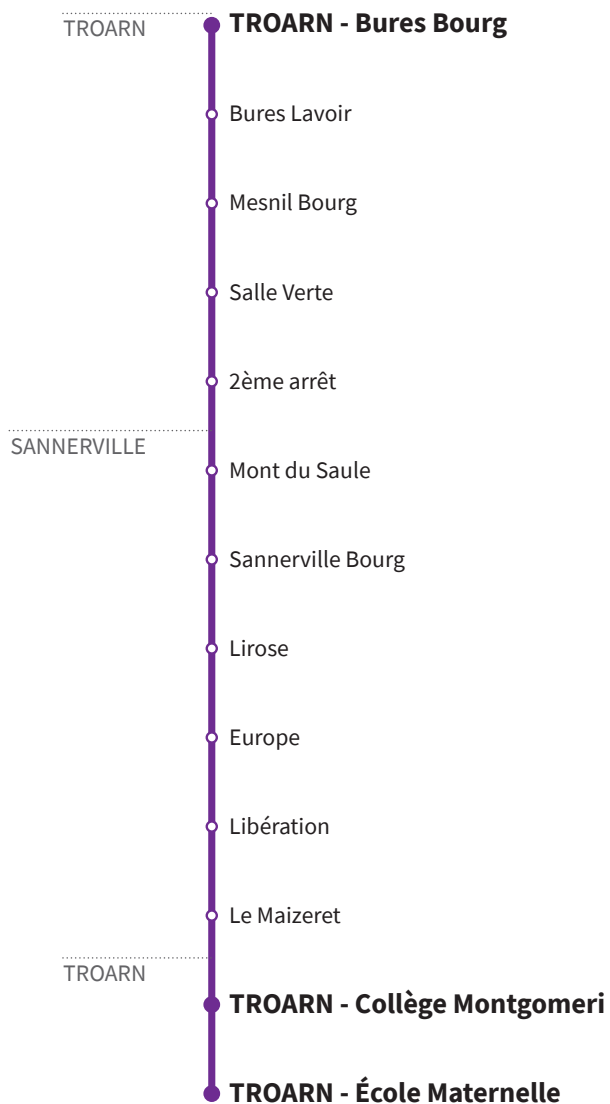

## RÉSEAU COMPLÉMENTAIRE\*

Horaires valables du 1<sup>er</sup> septembre 2022 au 7 juillet 2023 inclus

● : Arrêt accessible dans les deux sens aux personnes à mobilité réduite.

VERS TROARN 2ème Arrêt		MERCREDI		LUNDI - MARDI - JEUDI - VENDREDI		
TROARN	Collège Montgomeri	12.30	12.30	15.30	16.30	16.30
	École Maternelle	-	-	-	-	16.35
SANNERVILLE	Sannerville Bourg	12.37	-	15.37	16.35	17.00
	Lirose	12.40	-	15.40	-	16.57
	Europe	12.42	-	15.42	-	16.55
	Rue du Stade	12.43	12.42	15.43	16.37	-
	Mont du Saule	12.44	12.43	15.44	16.38	16.53
	Libération	12.46	12.46	15.46	16.40	16.51
TROARN	Le Maizeret	12.49		15.49		16.48
	Bures Bourg	13.00		16.00		16.37
	Bures Lavoir	13.02		16.02		16.39
	Mesnil Bourg	12.56		15.56		16.41
	Salle Verte	12.54		15.54		16.43
	2ème arrêt	12.52		15.52		16.45

\*Les lignes du Réseau Complémentaire ne circulent pas pendant les petites vacances scolaires ni l'été.

## RÉSEAU COMPLÉMENTAIRE\*

Horaires valables du 1<sup>er</sup> septembre 2022 au 7 juillet 2023 inclus

● : Arrêt accessible dans les deux sens aux personnes à mobilité réduite.

VERS SANNERVILLE Ecole Maternelle		LUNDI À VENDREDI		
TROARN	Bures Bourg	7.52		8.25
	Bures Lavoir	7.53		8.27
	Mesnil Bourg	7.54		8.28
	Salle Verte	7.56		-
	2ème arrêt	7.58		-
	Mont du Saule	8.02		-
SANNERVILLE	Sannerville Bourg	-	8.04	-
	Lirose	-	8.07	-
	Europe	-	8.09	-
	Libération	-	8.11	-
	Le Maizeret	-	8.14	-
TROARN	Collège Montgomeri	8.10	8.20	8.40
	École Maternelle			8.45