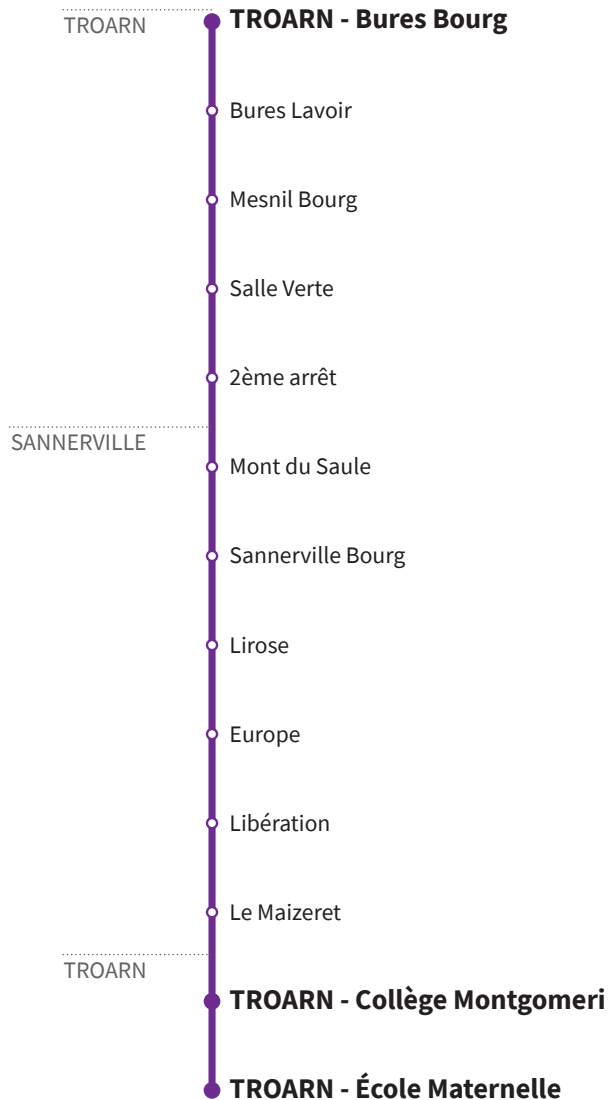

# RÉSEAU COMPLÉMENTAIRE\*

Horaires valables du 4 septembre 2023 au 5 juillet 2024 inclus

● : Arrêt accessible dans les deux sens aux personnes à mobilité réduite.

VERS SANNERVILLE Ecole Maternelle		LUNDI À VENDREDI		
<b>TROARN</b>	Bures Bourg	7.52		8.25
	Bures Lavoir	7.53		8.27
	Mesnil Bourg	7.54		8.28
	Salle Verte	7.56		-
	2ème arrêt	7.58		-
	<b>SANNERVILLE</b>	8.02		-
<b>SANNERVILLE</b>	Mont du Saule	8.02		-
	Sannerville Bourg	-	8.04	-
	Lirose	-	8.07	-
	Europe	-	8.09	-
	Libération	-	8.11	-
<b>TROARN</b>	Le Maizeret	-	8.14	-
	Collège Montgomeri	8.10	8.20	8.40
	École Maternelle			8.45

\*Les lignes du Réseau Complémentaire ne circulent pas pendant les petites vacances scolaires ni l'été.

# RÉSEAU COMPLÉMENTAIRE\*

Horaires valables du 4 septembre 2023 au 5 juillet 2024 inclus

● : Arrêt accessible dans les deux sens aux personnes à mobilité réduite.

VERS TROARN 2ème Arrêt		MERCREDI		LUNDI - MARDI - JEUDI - VENDREDI		
<b>TROARN</b>	Collège Montgomeri	12.30	12.30	15.30	16.30	16.30
	École Maternelle	-	-	-	-	16.35
<b>SANNERVILLE</b>	Sannerville Bourg	12.37	-	15.37	16.35	17.00
	Lirose	12.40	-	15.40	-	16.57
	Europe	12.42	-	15.42	-	16.55
	Rue du Stade	12.43	12.42	15.43	16.37	-
	Mont du Saule	12.44	12.43	15.44	16.38	16.53
	Libération	12.46	12.46	15.46	16.40	16.51
<b>TROARN</b>	Le Maizeret	12.49	-	15.49	-	16.48
	Bures Bourg	13.00	-	16.00	-	16.37
	Bures Lavoir	13.02	-	16.02	-	16.39
	Mesnil Bourg	12.56	-	15.56	-	16.41
	Salle Verte	12.54	-	15.54	-	16.43
	2ème arrêt	12.52	-	15.52	-	16.45