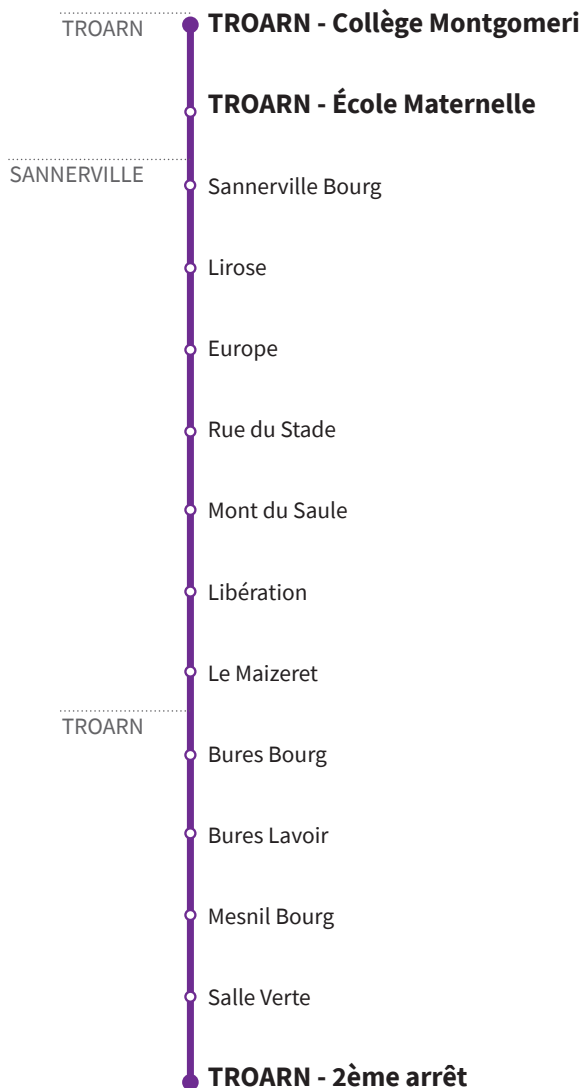

# RÉSEAU COMPLÉMENTAIRE\*

Horaires valables du 4 septembre 2023 au 5 juillet 2024 inclus

● : Arrêt accessible dans les deux sens aux personnes à mobilité réduite.

VERS SANNERVILLE Ecole Maternelle		LUNDI À VENDREDI		
<b>TROARN</b>	Bures Bourg	7.52		8.25
	Bures Lavoir	7.53		8.27
	Mesnil Bourg	7.54		8.28
	Salle Verte	7.56		-
	2ème arrêt	7.58		-
	<b>SANNERVILLE</b>	8.02		-
<b>SANNERVILLE</b>	Mont du Saule	8.02		-
	Sannerville Bourg	-	8.04	-
	Lirose	-	8.07	-
	Europe	-	8.09	-
	Libération	-	8.11	-
<b>TROARN</b>	Le Maizeret	-	8.14	-
	Collège Montgomeri	8.10	8.20	8.40
	École Maternelle			8.45

\*Les lignes du Réseau Complémentaire ne circulent pas pendant les petites vacances scolaires ni l'été.

# RÉSEAU COMPLÉMENTAIRE\*

Horaires valables du 4 septembre 2023 au 5 juillet 2024 inclus

● : Arrêt accessible dans les deux sens aux personnes à mobilité réduite.

VERS TROARN 2ème Arrêt		MERCREDI		LUNDI - MARDI - JEUDI - VENDREDI		
<b>TROARN</b>	Collège Montgomeri	12.30	12.30	15.30	16.30	16.30
	École Maternelle	-	-	-	-	16.35
<b>SANNERVILLE</b>	Sannerville Bourg	12.37	-	15.37	16.35	17.00
	Lirose	12.40	-	15.40	-	16.57
	Europe	12.42	-	15.42	-	16.55
	Rue du Stade	12.43	12.42	15.43	16.37	-
	Mont du Saule	12.44	12.43	15.44	16.38	16.53
	Libération	12.46	12.46	15.46	16.40	16.51
<b>TROARN</b>	Le Maizeret	12.49	-	15.49	-	16.48
	Bures Bourg	13.00	-	16.00	-	16.37
	Bures Lavoir	13.02	-	16.02	-	16.39
	Mesnil Bourg	12.56	-	15.56	-	16.41
	Salle Verte	12.54	-	15.54	-	16.43
	2ème arrêt	12.52	-	15.52	-	16.45