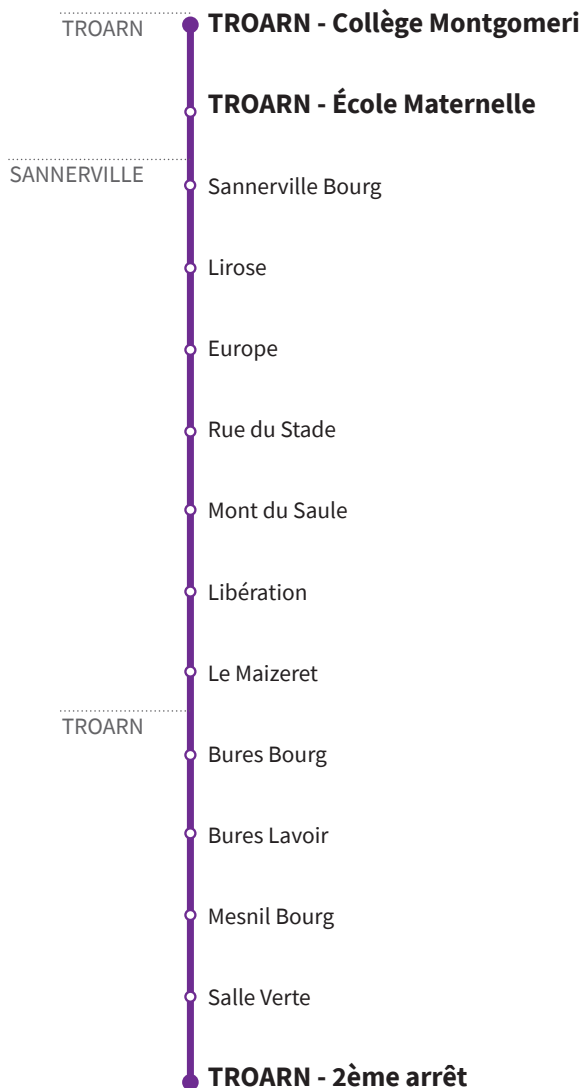

# RÉSEAU COMPLÉMENTAIRE\*

Horaires valables du 4 septembre 2023 au 5 juillet 2024 inclus

● : Arrêt accessible dans les deux sens aux personnes à mobilité réduite.

VERS SANNERVILLE Ecole Maternelle		LUNDI À VENDREDI		
<b>TROARN</b>	Bures Bourg	7.52		8.25
	Bures Lavoir	7.53		8.27
	Mesnil Bourg	7.54		8.28
	Salle Verte	7.56		-
	2ème arrêt	7.58		-
	<b>SANNERVILLE</b>	8.02		-
<b>SANNERVILLE</b>	Mont du Saule	-	8.04	-
	Sannerville Bourg	-	8.07	-
	Lirose	-	8.09	-
	Europe	-	8.11	-
	Libération	-	8.14	-
<b>TROARN</b>	Le Maizeret	-	8.20	-
	Collège Montgomeri	8.10	8.20	8.40
	École Maternelle			8.45

\*Les lignes du Réseau Complémentaire ne circulent pas pendant les petites vacances scolaires ni l'été.

# RÉSEAU COMPLÉMENTAIRE\*

Horaires valables du 4 septembre 2023 au 5 juillet 2024 inclus

● : Arrêt accessible dans les deux sens aux personnes à mobilité réduite.

VERS TROARN 2ème Arrêt		MERCREDI		LUNDI - MARDI - JEUDI - VENDREDI		
<b>TROARN</b>	Collège Montgomeri	12.30	12.30	15.30	16.30	16.30
	École Maternelle	-	-	-	-	16.35
<b>SANNERVILLE</b>	Sannerville Bourg	12.37	-	15.37	16.35	17.00
	Lirose	12.40	-	15.40	-	16.57
	Europe	12.42	-	15.42	-	16.55
	Rue du Stade	12.43	12.42	15.43	16.37	-
	Mont du Saule	12.44	12.43	15.44	16.38	16.53
	Libération	12.46	12.46	15.46	16.40	16.51
<b>TROARN</b>	Le Maizeret	12.49		15.49		16.48
	Bures Bourg	12.52		15.52		16.37
	Bures Lavoir	12.54		15.54		16.39
	Mesnil Bourg	12.56		15.56		16.41
	Salle Verte	13.00		16.00		16.43
	2ème arrêt	13.02		16.02		16.45