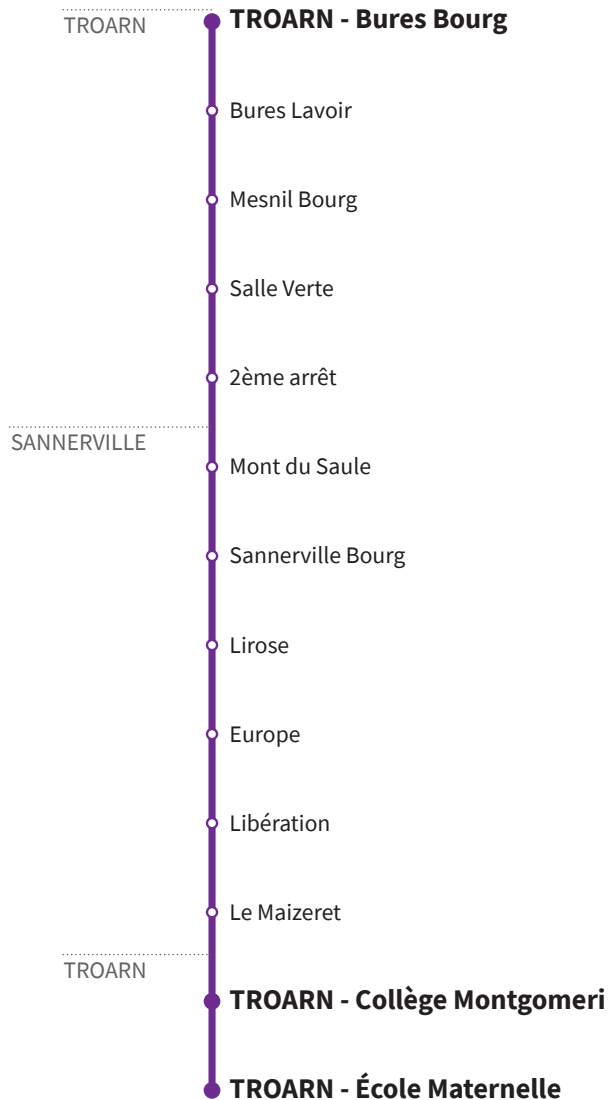

# RÉSEAU COMPLÉMENTAIRE\*

Horaires valables du 4 septembre 2023 au 5 juillet 2024 inclus

● : Arrêt accessible dans les deux sens aux personnes à mobilité réduite.

VERS SANNERVILLE Ecole Maternelle		LUNDI À VENDREDI		
<b>TROARN</b>	Bures Bourg	7.52		8.25
	Bures Lavoir	7.53		8.27
	Mesnil Bourg	7.54		8.28
	Salle Verte	7.56		-
	2ème arrêt	7.58		-
	<b>SANNERVILLE</b>	8.02		-
<b>SANNERVILLE</b>	Mont du Saule	-	8.04	-
	Sannerville Bourg	-	8.07	-
	Lirose	-	8.09	-
	Europe	-	8.11	-
	Libération	-	8.14	-
<b>TROARN</b>	Le Maizeret	-	8.20	-
	Collège Montgomeri	8.10	8.20	8.40
	École Maternelle			8.45

\*Les lignes du Réseau Complémentaire ne circulent pas pendant les petites vacances scolaires ni l'été.

# RÉSEAU COMPLÉMENTAIRE\*

Horaires valables du 4 septembre 2023 au 5 juillet 2024 inclus

● : Arrêt accessible dans les deux sens aux personnes à mobilité réduite.

VERS TROARN 2ème Arrêt		MERCREDI		LUNDI - MARDI - JEUDI - VENDREDI		
<b>TROARN</b>	Collège Montgomeri	12.30	12.30	15.30	16.30	16.30
	École Maternelle	-	-	-	-	16.35
<b>SANNERVILLE</b>	Sannerville Bourg	12.37	-	15.37	16.35	17.00
	Lirose	12.40	-	15.40	-	16.57
	Europe	12.42	-	15.42	-	16.55
	Rue du Stade	12.43	12.42	15.43	16.37	-
	Mont du Saule	12.44	12.43	15.44	16.38	16.53
	Libération	12.46	12.46	15.46	16.40	16.51
<b>TROARN</b>	Le Maizeret	12.49		15.49		16.48
	Bures Bourg	12.52		15.52		16.37
	Bures Lavoir	12.54		15.54		16.39
	Mesnil Bourg	12.56		15.56		16.41
	Salle Verte	13.00		16.00		16.43
	2ème arrêt	13.02		16.02		16.45