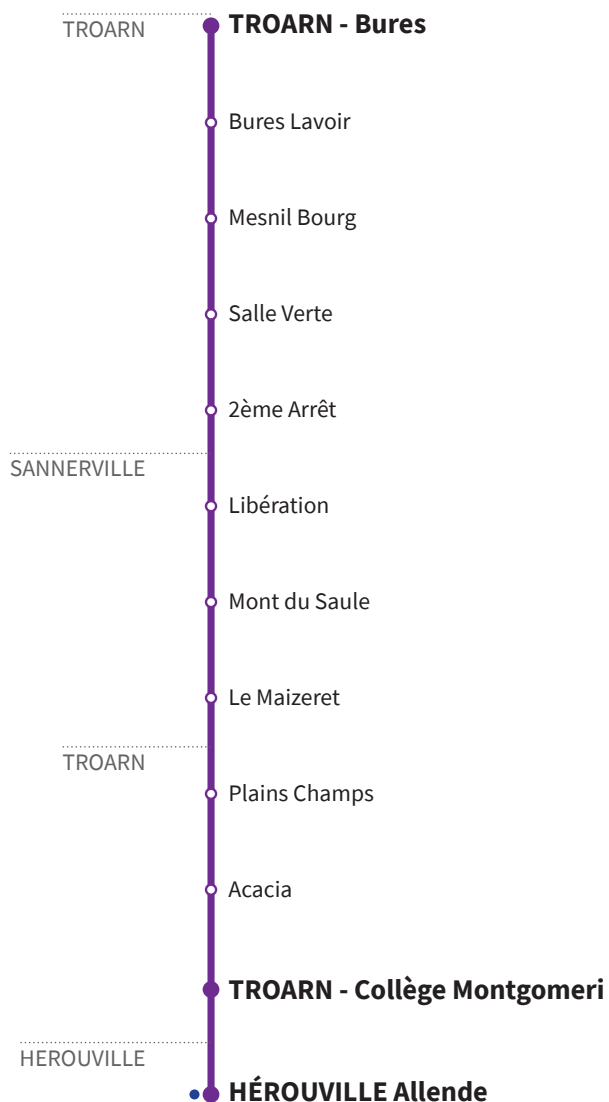

136

RÉSEAU COMPLÉMENTAIRE*

Horaires valables du 7 novembre 2022 au 7 juillet 2023 inclus

● : Arrêt accessible dans les deux sens aux personnes à mobilité réduite.

VERS HÉROUVILLE-ST-CLAIR Allende		LUNDI À VENDREDI		
TROARN	Bures	7.34		
	Bures Lavoir	7.36		
	Mesnil Bourg	7.38		
	Salle Verte	7.40		
	2ème Arrêt	7.42		
	SANNERVILLE			
SANNERVILLE	Mont du Saule	-		7.55
	Libération	-		7.53
	Le Maizeret	-		-
TROARN	Plains Champs	-	7.49	-
	Acacia	-	7.51	-
	Collège Montgomeri	7.44	-	-
HÉROUVILLE-ST-CLAIR	Allende	8.13	8.20	8.20

Toutes les courses sont réalisées par un véhicule Nomad

***Les lignes du Réseau Complémentaire ne circulent pas pendant les petites vacances scolaires ni l'été.**

136

RÉSEAU COMPLÉMENTAIRE*

Horaires valables du 7 novembre 2022 au 7 juillet 2023 inclus

● : Arrêt accessible dans les deux sens aux personnes à mobilité réduite.

VERS TROARN 2ème Arrêt		MERCREDI	VENDREDI	LUNDI MARDI JEUDI VENDREDI	LUNDI MARDI JEUDI VENDREDI
HÉROUVILLE-ST-CLAIR	Allende	13.45	16.10	17.20	18.17
TROARN	Collège Montgomeri	14.20	-	17.42	18.44
SANNERVILLE	Mont du Saule	14.00	16.25	-	18.32
	Libération	14.02	16.27	17.37	18.34
	Le Maizeret	14.05	-	-	-
TROARN	Plains Champs	14.24	16.31	17.45	18.47
	Acacia	14.26	16.33	17.48	18.50
	Troarn Stade	14.29	16.36	-	-
	Bures	14.15	16.41	17.53	18.55
	Bures Lavoir	-	-	17.54	18.56
	Mesnil Bourg	14.12	16.44	17.56	19.00
	Salle Verte	14.09	16.46	17.58	19.00
	2ème Arrêt	14.07	16.48	18.00	19.02