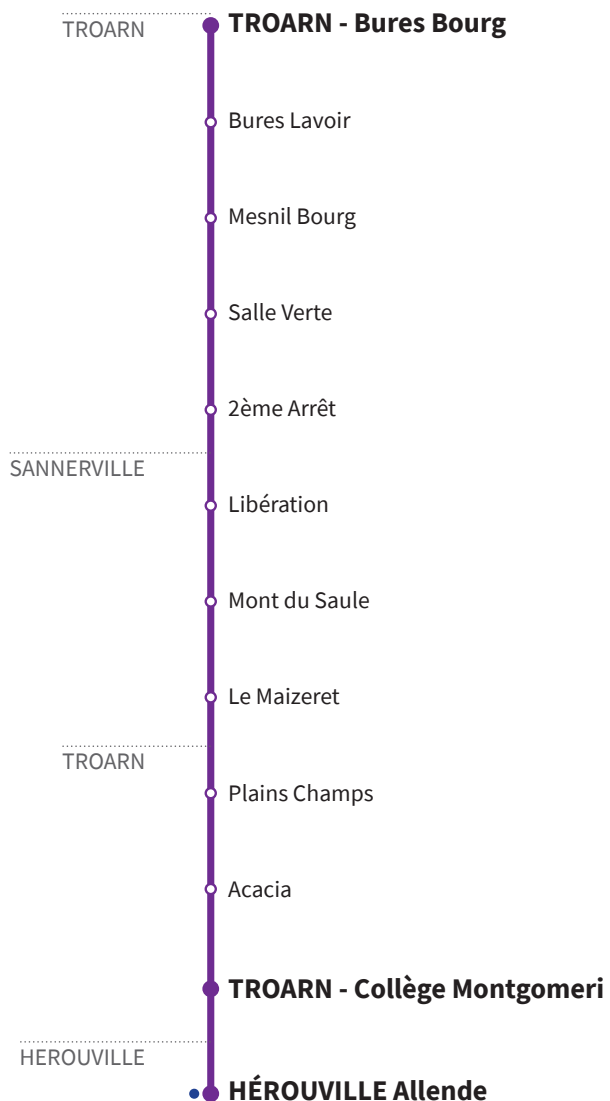

136

RÉSEAU COMPLÉMENTAIRE*

Horaires valables du 1^{er} septembre 2022 au 7 juillet 2023 inclus

● : Arrêt accessible dans les deux sens aux personnes à mobilité réduite.

VERS HÉROUVILLE-ST-CLAIR Allende		LUNDI À VENDREDI		
TROARN	Bures Bourg	7.34		
	Bures Lavoir	7.36		
	Mesnil Bourg	7.38		
	Salle Verte	7.40		
	2ème Arrêt	7.42		
SANNERVILLE	Mont du Saule	-		7.55
	Libération	-		7.53
	Le Maizeret	-		-
TROARN	Plains Champs	-	7.49	-
	Acacia	-	7.51	-
	Collège Montgomeri	7.44	-	-
HÉROUVILLE-ST-CLAIR	Allende	8.13	8.20	8.20

Toutes les courses sont réalisées par un véhicule Nomad

***Les lignes du Réseau Complémentaire ne circulent pas pendant les petites vacances scolaires ni l'été.**

136

RÉSEAU COMPLÉMENTAIRE*

Horaires valables du 1^{er} septembre 2022 au 7 juillet 2023 inclus

● : Arrêt accessible dans les deux sens aux personnes à mobilité réduite.

VERS TROARN 2ème Arrêt		MERCREDI	VENDREDI	LUNDI MARDI JEUDI VENDREDI	VENDREDI	LUNDI MARDI JEUDI	LUNDI MARDI JEUDI
HÉROUVILLE-ST-CLAIR	Allende	13.45	16.10	17.15	18.10	18.10	18.10
TROARN	Collège Montgomeri	14.20	-	17.37	18.37	18.39	-
SANNERVILLE	Mont du Saule	14.00	16.25	-	18.25	-	18.25
	Libération	14.02	16.27	17.32	18.27	-	18.27
	Le Maizeret	14.05	-	-	-	-	-
TROARN	Plains Champs	14.24	16.31	17.40	18.40	18.35	
	Acacia	14.26	16.33	17.43	18.43	18.37	
	Troarn Stade	14.29	16.36	-	-	-	
	Bures Bourg	14.15	16.41	17.48	18.48	18.44	
	Bures Lavoir	-	-	17.49	-	18.45	
	Mesnil Bourg	14.12	16.44	17.51	18.51	18.47	
	Salle Verte	14.09	16.46	17.53	18.53	18.49	
	2ème Arrêt	14.07	16.48	17.55	18.55	18.51	