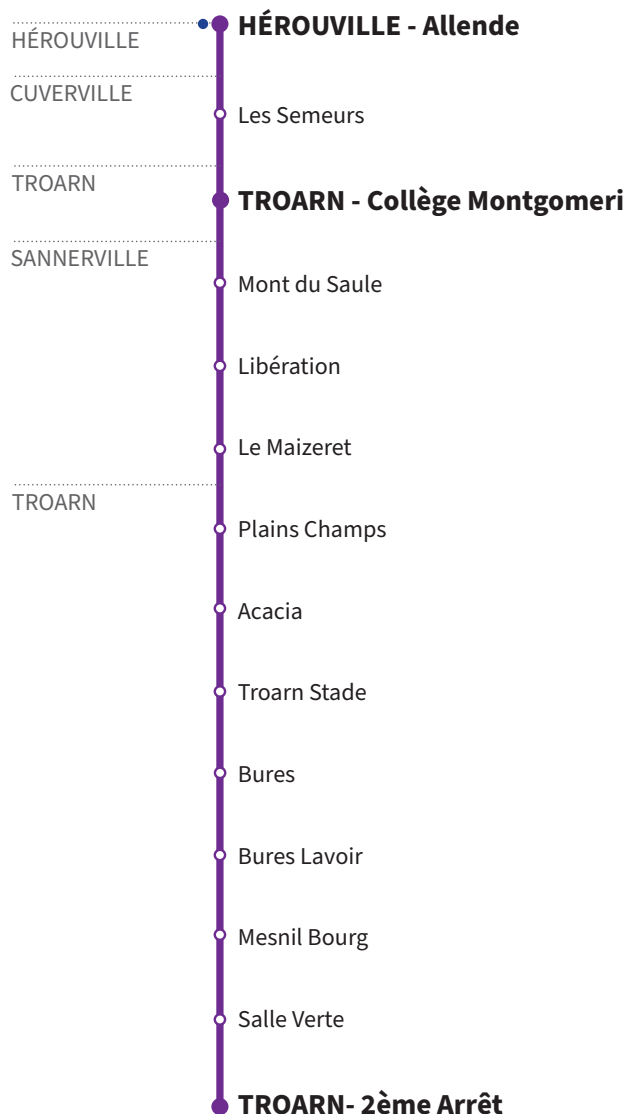

## RÉSEAU COMPLÉMENTAIRE\*

Horaires valables du 4 septembre 2023 au 5 juillet 2024 inclus

● : Arrêt accessible dans les deux sens aux personnes à mobilité réduite.

VERS HÉROUVILLE-ST-CLAIR Allende		LUNDI À VENDREDI		
TROARN	Bures	7.34		
	Bures Lavoir	7.36		
	Mesnil Bourg	7.38		
	Salle Verte	7.40		
	2ème Arrêt	7.42		
SANNERVILLE	Libération	-		7.53
	Mont du Saule	-		7.55
CUVERVILLE	Les Semeurs	-		8.00
TROARN	Plains Champs	-	7.49	-
	Acacia	-	7.51	-
	TROARN - Collège Montgomeri	7.44	-	-
HÉROUVILLE-ST-CLAIR	Allende	8.13	8.20	8.20

\*Les lignes du Réseau Complémentaire ne circulent pas pendant les petites vacances scolaires ni l'été.

## RÉSEAU COMPLÉMENTAIRE\*

Horaires valables du 4 septembre 2023 au 5 juillet 2024 inclus

● : Arrêt accessible dans les deux sens aux personnes à mobilité réduite.

VERS TROARN 2ème Arrêt		MERCREDI	VENDREDI	LUNDI MARDI JEUDI VENDREDI	LUNDI MARDI JEUDI VENDREDI
<b>HÉROUVILLE-ST-CLAIR</b>	Allende	13.45	16.10	17.20	18.17
<b>CUVERVILLE</b>	Les Semeurs	13.55	16.20	17.30	18.27
<b>TROARN</b>	Collège Montgomeri	14.20	-	17.42	18.44
<b>SANNERVILLE</b>	Mont du Saule	14.00	16.25	-	18.32
	Libération	14.02	16.27	17.37	18.34
	Le Maizeret	14.05	-	-	-
<b>TROARN</b>	Plains Champs	14.24	16.31	17.45	18.47
	Acacia	14.26	16.33	17.48	18.50
	Troarn Stade	14.29	16.36	-	-
	Bures	14.15	16.41	17.53	18.55
	Bures Lavoir	-	-	17.54	18.56
	Mesnil Bourg	14.12	16.44	17.56	19.00
	Salle Verte	14.09	16.46	17.58	19.00
	2ème Arrêt	14.07	16.48	18.00	19.02