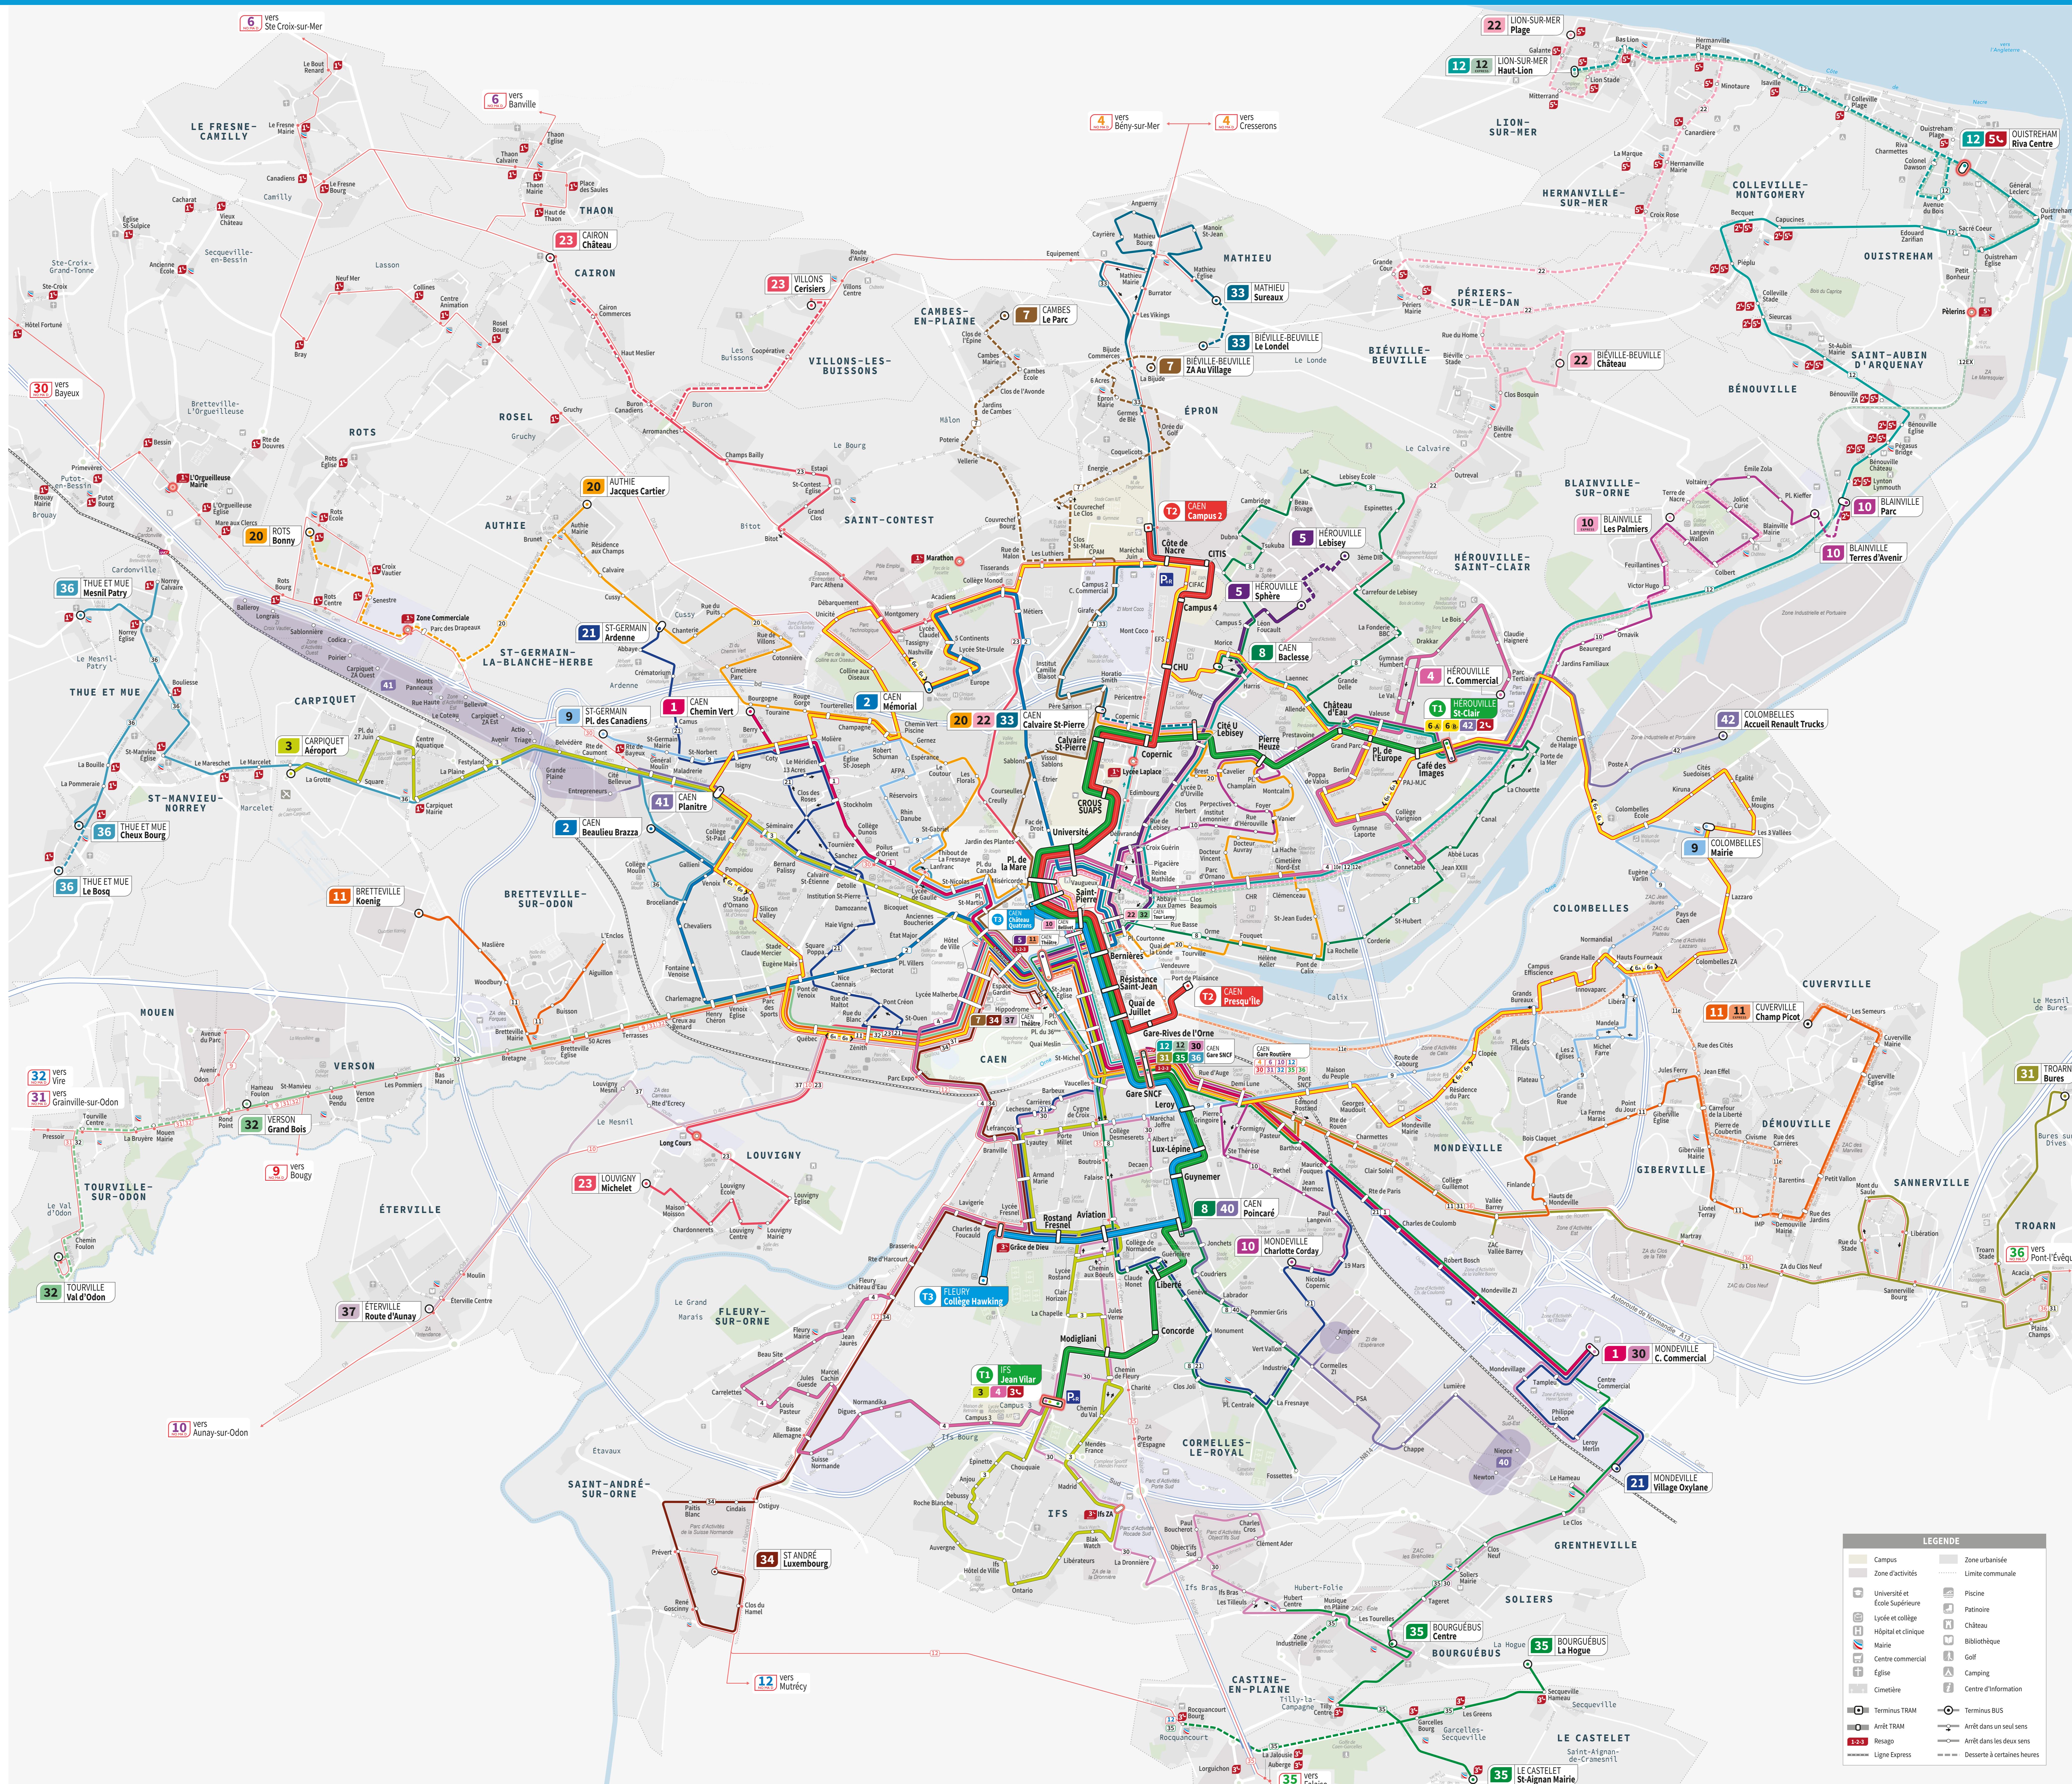

- Les lignes Nomad**
- 4** VILLONS LES BUISSONS - Route d'Anisy CAEN - Gare Routière
 - 6** LE FRESNE CAMILLY - Le Bout Renard CAEN - Gare Routière
 - 9** Verson - Avenue du Parc CAEN - Place Courtonne
 - 10** ÉTERVILLE - Centre CAEN - Gare Routière
 - 12** ROCQUANCOURT - Bourg CAEN - Gare Routière
 - 30** THUE ET MUE - Putot-en-Bessin Bourg CAEN - Gare Routière
 - 31** TOURVILLE-SUR-ODON - Pressoir CAEN - Gare Routière
 - 32** TOURVILLE-SUR-ODON - Pressoir CAEN - Gare Routière
 - 35** LE CASTELLET - La Jalousie CAEN - Gare Routière
 - 36** TROARN - Stade CAEN - Gare Routière
- Les lignes Nomad sont accessibles avec un titre de transport Twisto au sein du territoire de la Communauté urbaine de Caen la mer.