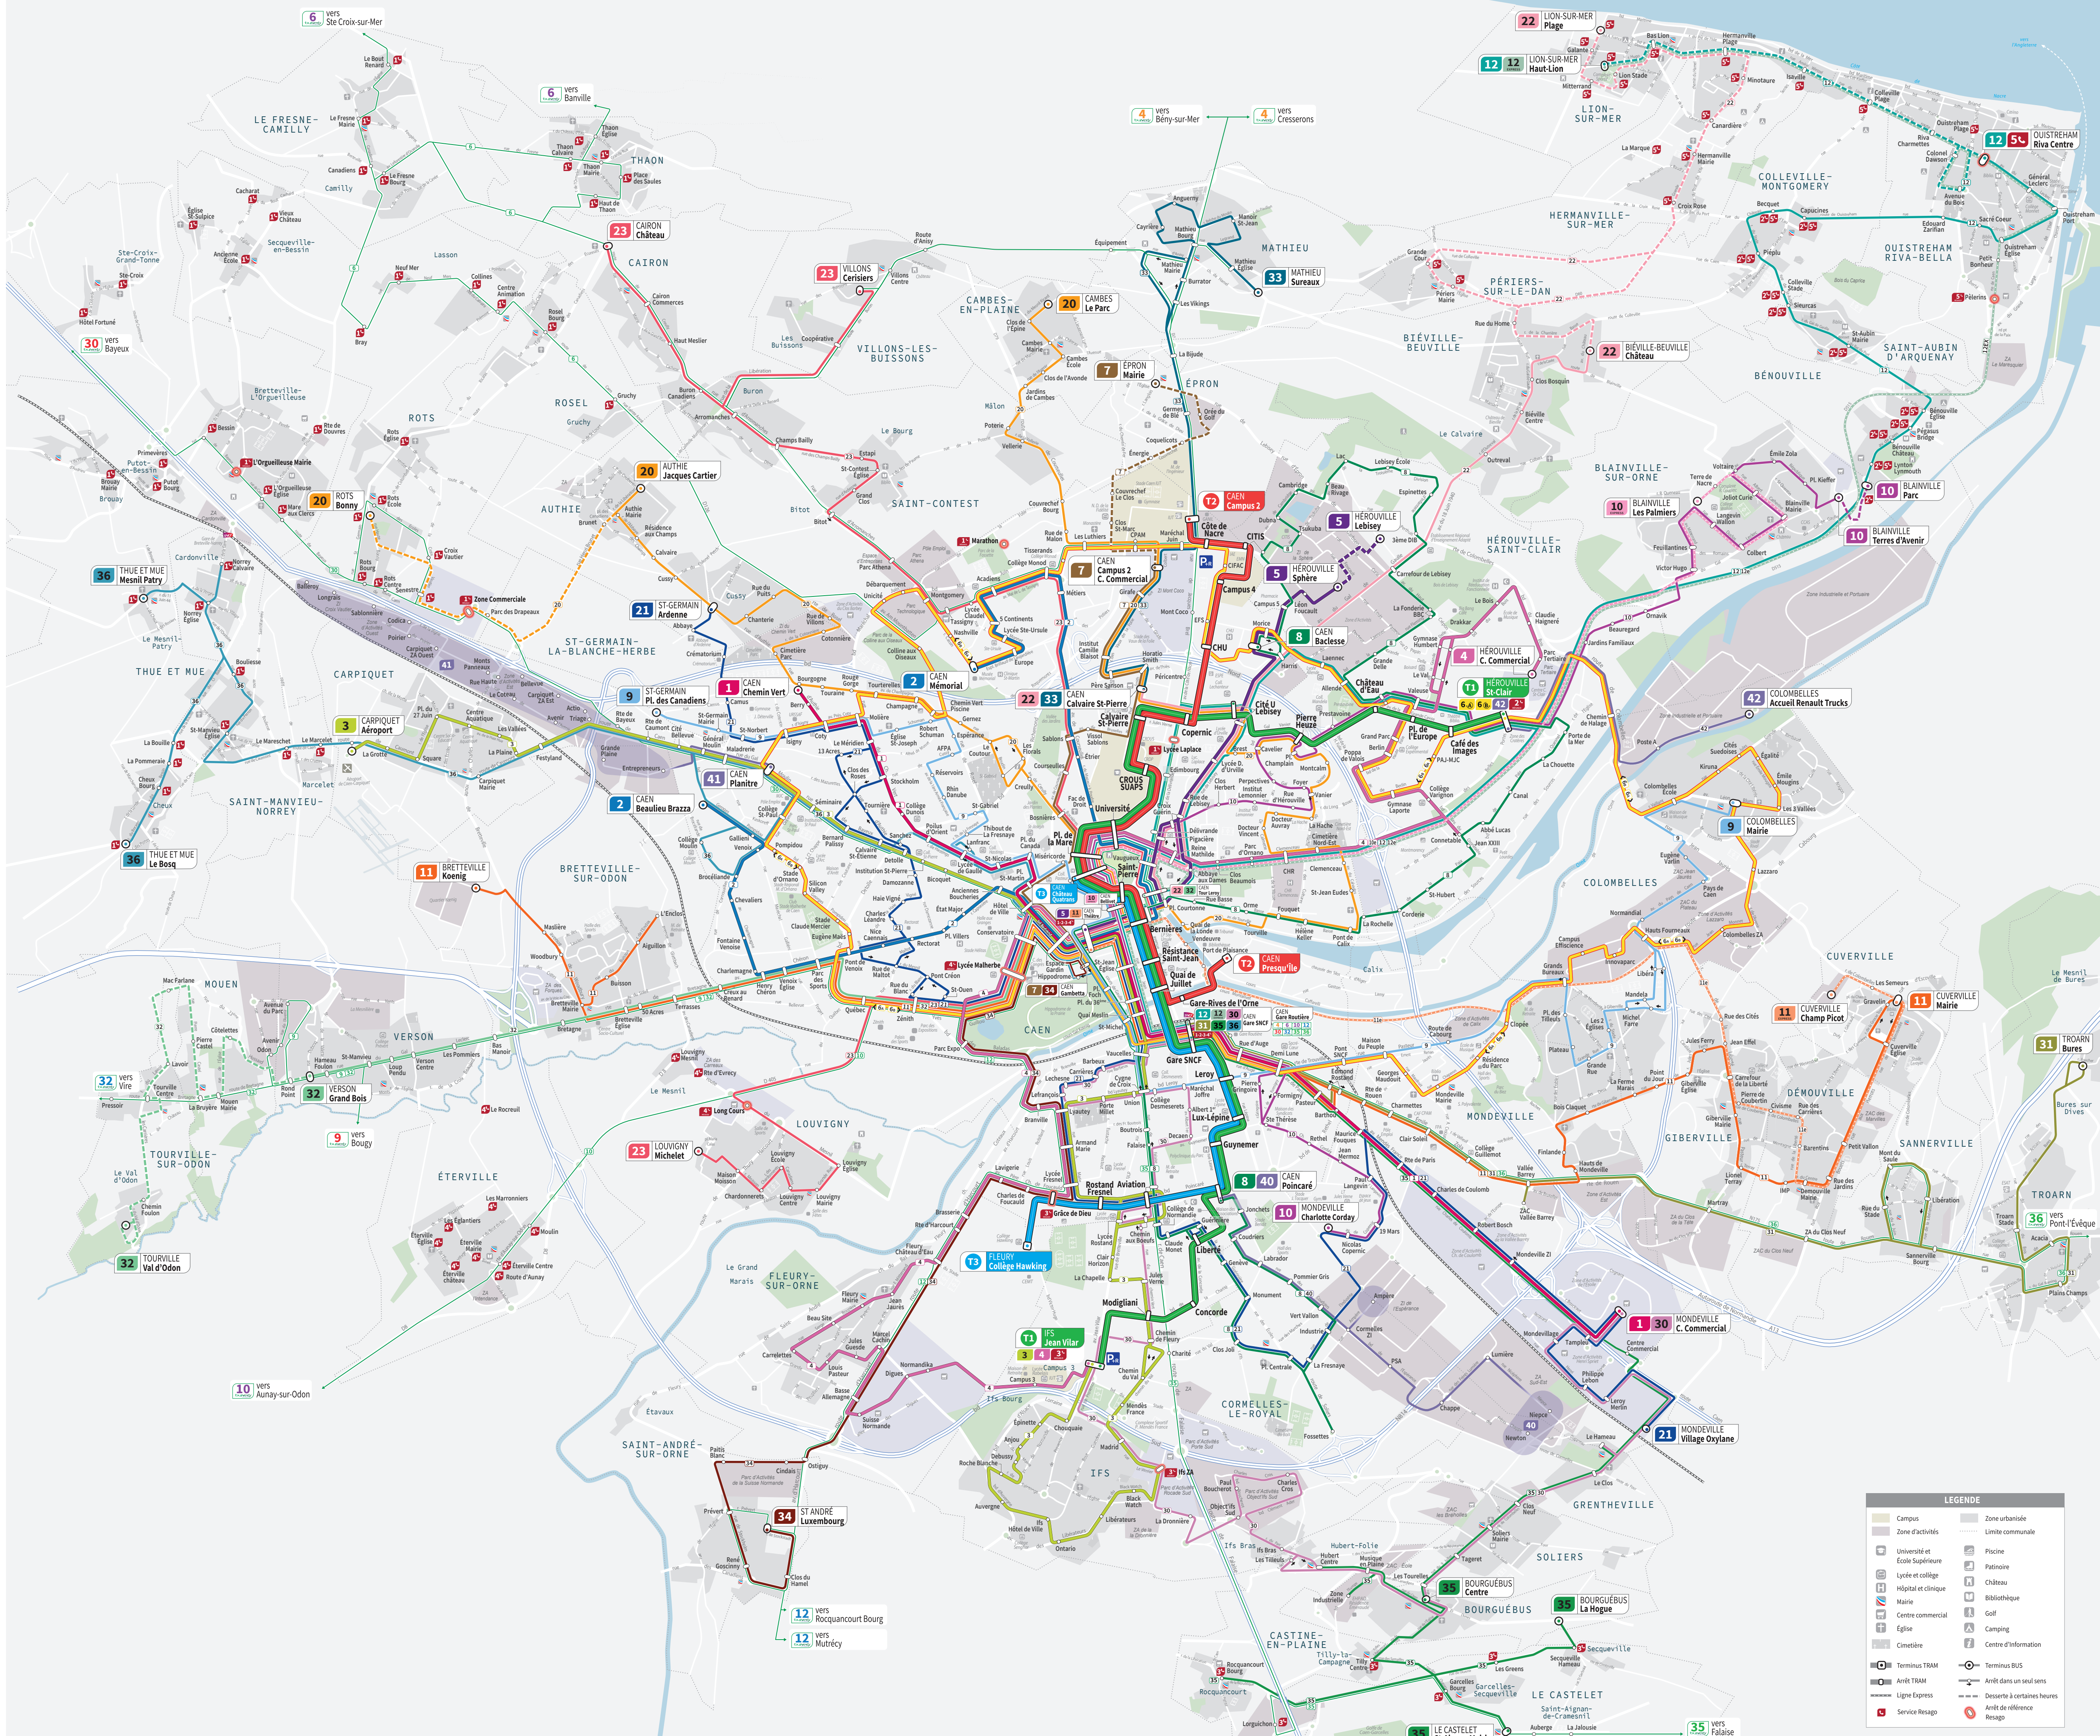

BUS - FLEXPRO

- **40** CAEN • Poincaré
  GRENTHEVILLE • ZA
- **41** CAEN • Planinier
  CARPIQUET • ZA
- **42** HÉROUVILLE • Saint-Clair
  COLOMBELLES • ZA

NAVETTE COLOMBELLE-VILLE DE CAEN

- **CAEN** • Prairie via centre-ville de Caen

RÉSAGO

1. **1** LE FRESNE-CAMILLY • ROSEL • ROTS •
     ST-MANVIEU-NORREY • THAON • THUE ET MUE
   - **2** BÉNOUVILLE • COLLEVILLE-MONTGOMERY •
     ST-AUBIN D'ARQUENAY
   - **3** CASTINE-EN-PLAINE • LE CASTELLET
   - **4** ÉTERVILLE • LOUIGNY
   - **5** OUISTREHAM • COMMUNES CÔTIÈRES
2. Ⓜ Ne circule pas les dimanches et jours fériés

Les lignes Nomad (ex Bus Verts)

- **4** VILLONS LES BUISSONS • Route d'Anisy
  CAEN • Gare Routière
- **6** LE FRESNE-CAMILLY • Le Bout Renard
  CAEN • Gare Routière
- **9** VERNON • Avenue du Parc
  CAEN • Place Courtonne
- **10** ÉTERVILLE • Centre
  CAEN • Gare Routière
- **12** ROCQUANCOURT • Bourg
  CAEN • Gare Routière
- **30** THUE ET MUE • Putot-en-Bessin Bourg
  CAEN • Gare Routière
- **32** TOURVILLE-SUR-ODON • Pressoir
  CAEN • Gare Routière
- **36** LE CASTELLET • La Jalouise
  CAEN • Gare Routière
- **36** TROARN • Stade
  CAEN • Gare Routière

LEGENDE

	Campus		Zone d'activités		Zone urbaine
	Université et Ecole Supérieure		Limite communale		Piscine
	Lycée et collège		Patinoire		Château
	Hôpital et clinique		Mairie		Bibliothèque
	Centre commercial		Golf		Camping
	Église		Centre d'information		
	Cimetière				

	Terminus TRAM		Terminus BUS
	Arrêt TRAM		Arrêt dans un seul sens
	Arrêt Express		Dossiers à certaines heures
	Service Resago		Arrêt de référence