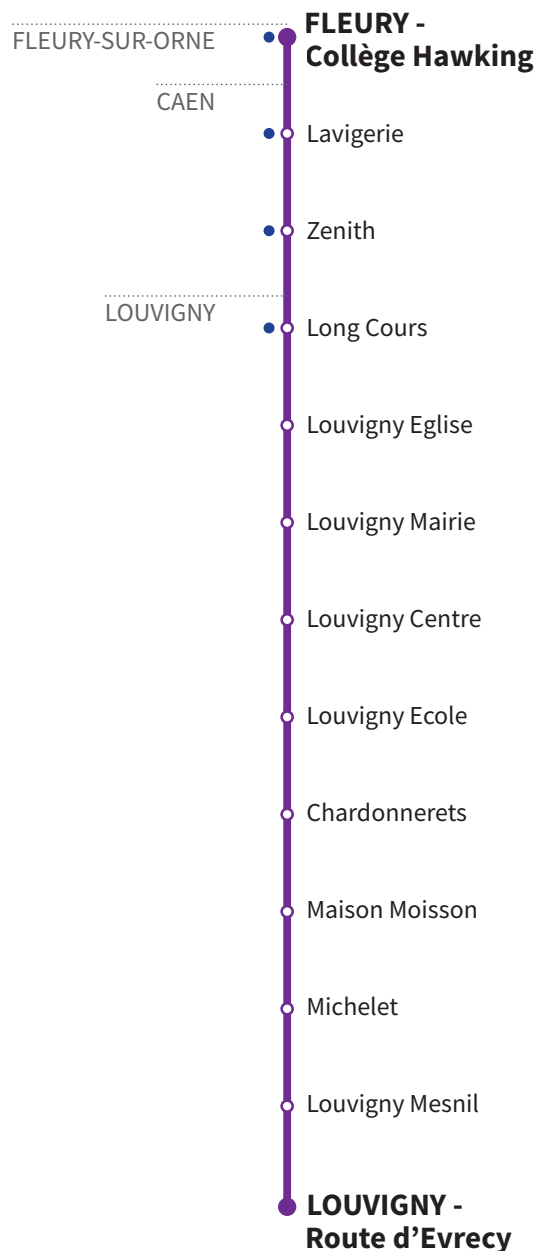

118

RÉSEAU COMPLÉMENTAIRE*

Horaires valables du 14 septembre 2020 au 2 juillet 2021 inclus

● : Arrêt accessible dans les deux sens aux personnes à mobilité réduite.

VERS LOUVIGNY Route d'Évrecy		MERCREDI	LUNDI - MARDI - JEUDI - VENDREDI	
FLEURY-SUR-ORNE	Collège Hawking	12.25	15:50	16:45
CAEN	Lavigerie	12.26	15:51	16:46
	Zenith	12.30	15:55	16:50
LOUVIGNY	Long Cours	12.35	16:00	16:55
	Louvigny Église	12.40	16:05	17:00
	Louvigny Mairie	12.42	16:07	17:02
	Louvigny Centre	12.42	16:07	17:02
	Louvigny École	12.43	16:08	17:03
	Chardonnerets	12.43	16:08	17:03
	Maison Moisson	12.44	16:09	17:04
	Michelet	12.45	16:10	17:05
	Louvigny Mesnil	12.46	16:11	17:06
	Route d'Évrecy	12.47	16:12	17:07

*Les lignes du Réseau Complémentaire ne circulent pas pendant les petites vacances scolaires ni l'été.