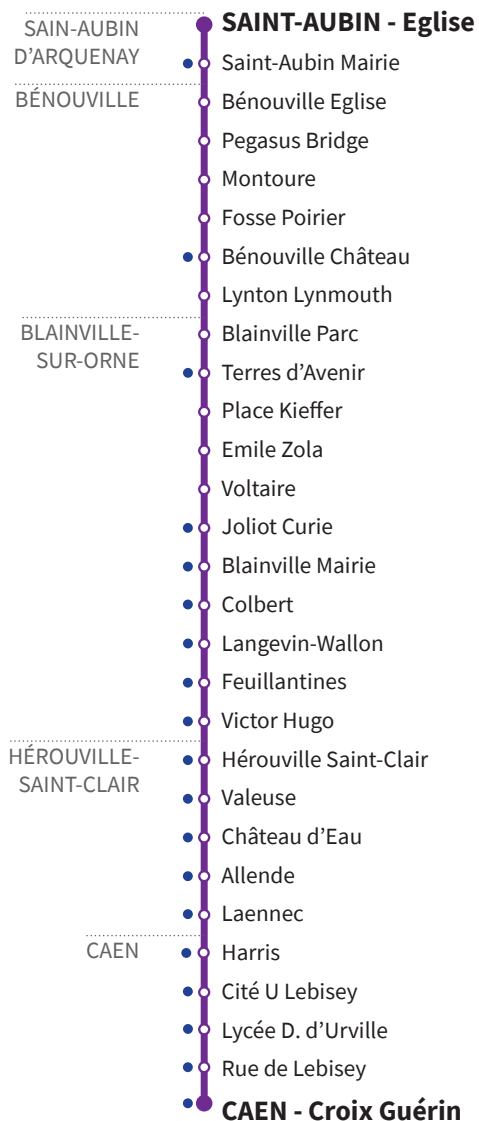

# 124

# RÉSEAU COMPLÉMENTAIRE\*

Horaires valables du 1<sup>er</sup> septembre 2022 au 7 juillet 2023 inclus

● : Arrêt accessible dans les deux sens aux personnes à mobilité réduite.

VERS CAEN Croix Guérin		LUNDI À VENDREDI
<b>SAINT-AUBIN</b>	St-Aubin Eglise	7.06
	St-Aubin Mairie	7.07
<b>BÉNOUVILLE</b>	Benouville Eglise	7.10
	Pegasus Bridge	7.11
	Montoure	7.15
	Fosse Poirier	7.16
	Bénouville Château	7.18
	Lynton Lynmouth	7.19
<b>BLAINVILLE</b>	Blainville parc	7.19
	Terres d'Avenir	7.20
	Pl. Kieffer	7.22
	Emile Zola	7.23
	Voltaire	7.24
	Joliot Curie	7.25
	Blainville Mairie	7.26
	Colbert	7.27
	Langevin Wallon	7.28
Feuillantines	7.30	
Victor Hugo	7.30	
<b>HÉROUVILLE-SAINT-CLAIR</b>	St-Clair	7.35
	Valeuse	7.36
	Château d'Eau	7.37
	Allende	7.39
	Laennec	7.42
<b>CAEN</b>	Harris	7.44
	Cité U Lebisey	7.45
	Lycée D. D'Urville	7.46
	Rue de Lebisey	7.47
	Croix Guérin	7.48