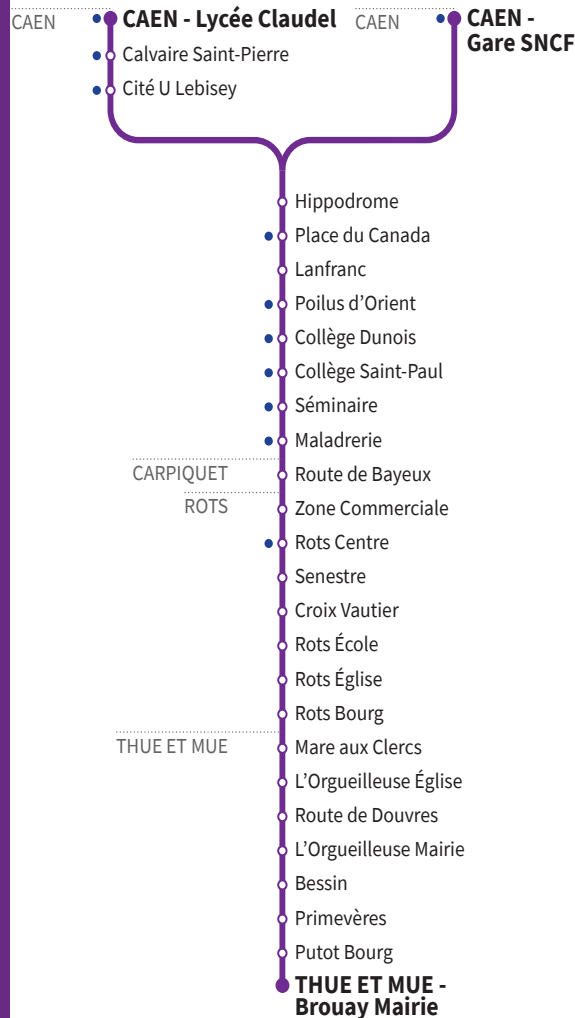

130

RÉSEAU COMPLÉMENTAIRE*

Horaires valables du 2 septembre 2021 au 6 juillet 2022 inclus

● : Arrêt accessible dans les deux sens aux personnes à mobilité réduite.

Circule uniquement pendant les vacances scolaires

VERS THUE ET MUE Brouay Mairie		MERCREDI							VEN	MAR JEU VEN	LUN À VEN	LUN MAR JEU VEN	LUN MAR JEU VEN	LUN MAR JEU VEN	LUN MAR JEU VEN	LUN À VEN	LUN	LUN MAR JEU VEN	LUN À VEN	LUN MAR JEU VEN
		130A	130A	130A	130B	130B	130C	130B	130A	130B	130B	130A	130A	130A	130B	130B	130B	130C	130D	130C
CAEN	Lycée Claudel						13.40											17.35		18.10
	Calvaire St Pierre						13.46											-		18.16
	Cité U Lebisey						13.51											17.22		18.21
	Gare SNCF					12.39	-			15.45				16.45	16.48		-	18.30	-	
	Hippodrome					12.46	14.01	18.34			15.52			16.52	17.00		-	18.37	18.31	
	Place du Canada					12.49	-	-			-			16.55	17.05		-	-	-	
	Lanfranc				12.35	12.56	14.10	18.43		16.00	15.58			17.02	17.08	17.40	17.45	-	18.40	
	Poilus d'Orient				-	-	14.12	18.45		-	-			17.04	17.10	17.43	17.47	-	18.42	
	Collège Dunois	11.40	12.40	12.40	-	-	-	-	15.10	-	-	16.10	16.10	17.10	-	17.14	-	-	-	-
	Collège Saint-Paul	-	-	-	-	13.04	-	-	-	-	-	-	-	-	17.10	17.20	-	-	-	-
	Séminaire	-	-	-	12.41	-	14.17	18.50	-	16.06	16.04	-	-	-	-	-	17.48	17.52	-	18.47
	Maladrerie	-	-	-	12.44	-	14.19	18.52	-	16.08	16.06	-	-	-	-	-	17.50	17.54	-	18.49
	CARPIQUET	Route de Bayeux	-	-	-	12.45	-	14.20	18.53	-	16.09	16.07	-	-	-	-	17.51	17.55	18.47	18.50
ROTS	Zone Commerciale	-	-	-	-	-	-	-	-	-	16.13	-	-	-	-	-	-	18.53	-	
	Rots Centre	-	-	-	-	-	-	-	-	-	16.16	-	-	-	-	-	-	-	18.56	-
	Senestre	-	-	-	12.51	13.11	14.26	18.59	-	16.15	-	-	-	-	17.17	17.28	17.57	18.01	-	18.56
	Croix Vautier	-	-	-	12.52	13.12	14.27	19.00	-	16.16	16.19	-	-	-	17.18	17.30	17.58	18.02	18.59	18.57
	Rots École	-	-	-	12.54	13.14	14.28	19.01	-	16.18	16.21	-	-	-	17.22	17.34	18.00	18.04	19.01	18.58
	Rots Église	-	-	-	12.56	13.16	14.30	19.03	-	-	16.23	-	-	-	17.25	17.37	18.01	18.05	-	19.00
	Rots Bourg	-	-	12.52	12.59	13.19	14.32	19.05	-	16.20	16.26	-	-	17.22	17.29	17.41	18.05	18.09	-	19.02
THUE ET MUE	Mare aux Clercs	11.54	12.54	12.56		13.23	14.36	19.09	15.24		16.28	16.24	16.24	17.26		17.43		18.13	19.03	19.06
	L'Orgueilleuse Église	11.55	12.55	12.57		13.24	14.37	19.10	15.25		16.29	16.25	16.25	17.27		17.44		18.14	19.04	19.07
	Route de Douvres	11.58	-	13.00		13.27	-	-	15.28		-	16.28	-	17.30		17.48		18.18	-	-
	L'Orgueilleuse Mairie	12.00	12.56	13.02		13.29	14.38	19.11	15.30		16.30	16.30	16.26	17.32		17.52		18.22	19.05	19.08
	Bessin	12.01	12.57	13.03		13.30	14.39	19.12	15.31		16.31	16.31	16.27	17.33		17.53		18.23	19.06	19.09
	Primevères	12.03		13.05		13.32	14.40	19.13	15.33		16.33	16.33				17.56		18.24	19.08	19.10
	Putot Bourg	12.04		13.06		13.33	14.41	19.14	15.34		16.34	16.34				17.57		18.25		19.11
	Brouay Mairie	12.07		13.09			14.44	19.17	15.37				16.37			18.00		18.28		19.14

Toutes les courses sont réalisées par un véhicule Nomad

*Les lignes du Réseau Complémentaire ne circulent pas pendant les petites vacances scolaires ni l'été.