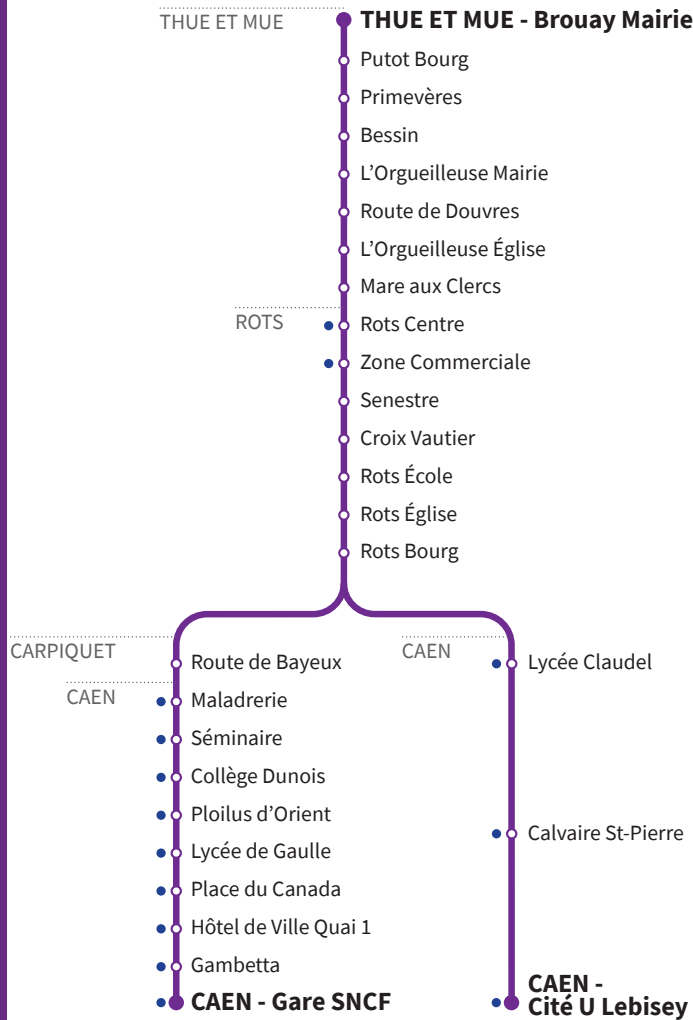

130

RÉSEAU COMPLÉMENTAIRE*

Horaires valables du 2 septembre 2021 au 6 juillet 2022 inclus

● : Arrêt accessible dans les deux sens aux personnes à mobilité réduite.

Circule uniquement pendant les vacances scolaires

VERS CAEN Cité U Lebisey		LUNDI À VENDREDI							
		130D	130C	130B	130B	130A	130B	130B	130D
THUE ET MUE	Brouay Mairie		6.54			7.47			
	Putot Bourg		6.58	7.15		7.51		8.35	8.35
	Primevères		6.59	7.16		7.52		8.36	8.36
	Bessin	6.55	7.01	7.18		7.54		8.38	8.38
	L'Orgueilleuse Mairie	6.56	7.02	7.19		7.55		8.39	8.39
	Route de Douvres	-	-	7.22		-	7.58	-	-
	L'Orgueilleuse Église	6.57	7.03	7.25		7.56	8.01	8.40	8.40
	Mare aux Clercs	6.59	7.05	7.27		7.58	8.02	8.42	8.42
	Rots Centre	7.04	7.10	7.32		-	-	8.47	8.47
	Zone Commerciale	-	-	-		-	-	8.49	8.49
ROTS	Senestre	7.05	7.11	7.34		-	-	8.51	8.51
	Croix Vautier	7.06	7.12	7.35	7.47	-	-	8.52	8.52
	Rots École	7.08	7.14	7.37	7.52	-	-	8.55	8.55
	Rots Église	-	7.16	7.39	7.55	-	-	8.59	-
	Rots Bourg	7.10	7.19	7.42	7.58	-	-	9.02	8.57
	Route de Bayeux	7.16	-	7.49	8.04	-	-	9.08	9.03
	Maladrerie	7.17	-	7.50	8.06	-	-	9.09	9.04
	Séminaire	7.20	-	7.53	8.08	-	-	9.12	9.07
	Collège Dunois	-	-	-	-	8.13	8.18	-	-
	Poilus d'Orient	-	-	7.56	8.13	-	-	9.15	9.10
CARPIQUET CAEN	Lycée de Gaulle	-	-	7.59	8.15	8.17	8.22	9.16	9.11
	Place du Canada	-	-	8.02	-	-	-	-	-
	Hôtel de Ville Quai 1	7.26	-	8.04	8.22	-	8.28	9.19	9.14
	Gambetta	7.29	-	8.07	8.24	-	8.31	9.22	9.17
	Gare SNCF	7.36	-	8.14	8.31	-	8.38	9.29	9.24
	Lycée C. Claudel		7.34						
	Calvaire Saint-Pierre		7.40						
	Cité U Lebisey		7.46						