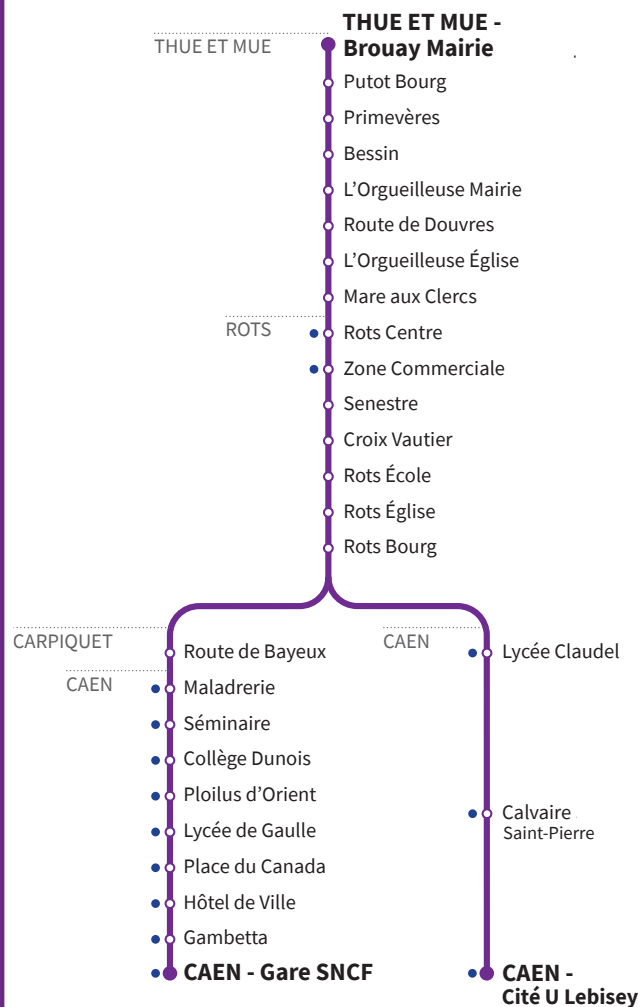

# RÉSEAU COMPLÉMENTAIRE\*

Horaires valables du 14 septembre 2020 au 2 juillet 2021 inclus

● : Arrêt accessible dans les deux sens aux personnes à mobilité réduite.

Circule uniquement pendant les vacances scolaires

VERS CAEN Cité U Lebisey		LUNDI À VENDREDI								
		130D	130C	130B	130B	130A	130B	130B	130D	
<b>THUE ET MUE</b>	Brouay Mairie		6.54			7.47				
	Putot Bourg		6.58	7.15		7.51		8.35	8.35	
	Primevères		6.59	7.16		7.52		8.36	8.36	
	Bessin	6.55	7.01	7.18		7.54		8.38	8.38	
	L'Orgueilleuse Mairie	6.56	7.02	7.19		7.55		8.39	8.39	
	Route de Douvres	-	-	7.22		-	7.58	-	-	
	L'Orgueilleuse Église	6.57	7.03	7.25		7.56	8.01	8.40	8.40	
	Mare aux Clercs	6.59	7.05	7.27		7.58	8.02	8.42	8.42	
	<b>ROTS</b>	Rots Centre	7.04	7.10	7.33		-	-	8.47	8.47
		Zone Commerciale	-	-	-		-	-	8.49	8.49
Senestre		7.05	7.11	7.34		-	-	8.51	8.51	
Croix Vautier		7.06	7.12	7.35	7.47	-	-	8.52	8.52	
Rots École		7.08	7.14	7.37	7.52	-	-	8.55	8.55	
Rots Église		-	7.16	7.39	7.55	-	-	8.59	-	
Rots Bourg		7.10	7.19	7.42	7.58	-	-	9.02	8.57	
<b>CARPIQUET</b>	Route de Bayeux	7.16	-	7.49	8.04	-	-	9.08	9.03	
	<b>CAEN</b>	Maladrerie	7.17	-	7.50	8.06	-	-	9.09	9.04
Séminaire		7.20	-	7.53	8.08	-	-	9.12	9.07	
Collège Dunois		-	-	-	-	8.13	8.18	-	-	
Poilus d'Orient		-	-	7.56	8.13	-	-	9.15	9.10	
Lycée de Gaulle		-	-	7.59	8.15	8.17	8.22	9.16	9.11	
Place du Canada		-	-	8.02	-	-	-	-	-	
Hôtel de Ville		7.26	-	8.04	8.22	-	8.28	9.19	9.14	
Gambetta		7.29	-	8.07	8.24	-	8.31	9.22	9.17	
Gare SNCF		7.36	-	8.14	8.31	-	8.38	9.29	9.24	
Lycée C. Claudel			7.34							
Calvaire Saint-Pierre		7.40								
Cité U Lebisey		7.45								