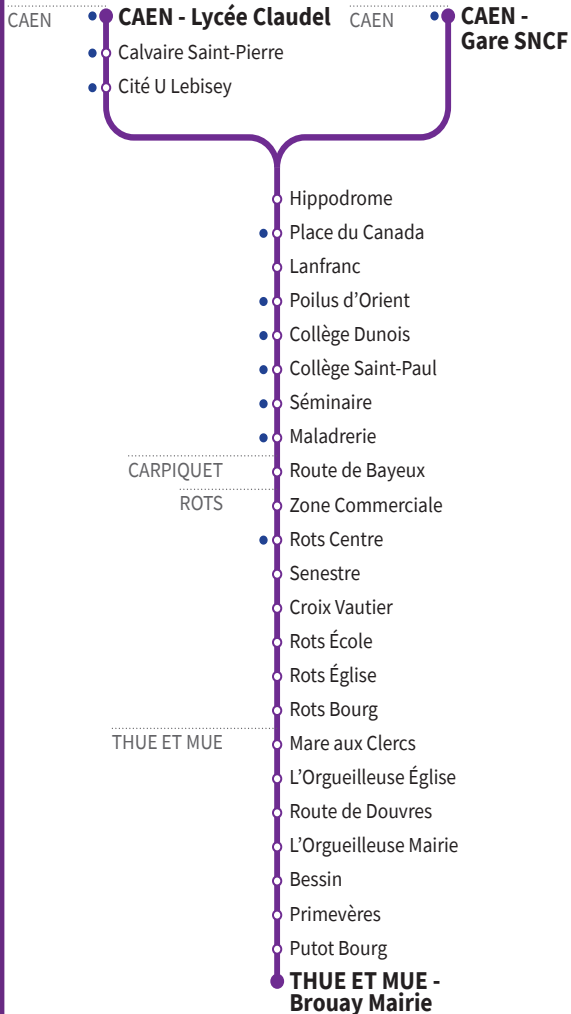

130

RÉSEAU COMPLÉMENTAIRE*

Horaires valables du 7 novembre 2022 au 7 juillet 2023 inclus

● : Arrêt accessible dans les deux sens aux personnes à mobilité réduite.

Circule uniquement pendant les vacances scolaires