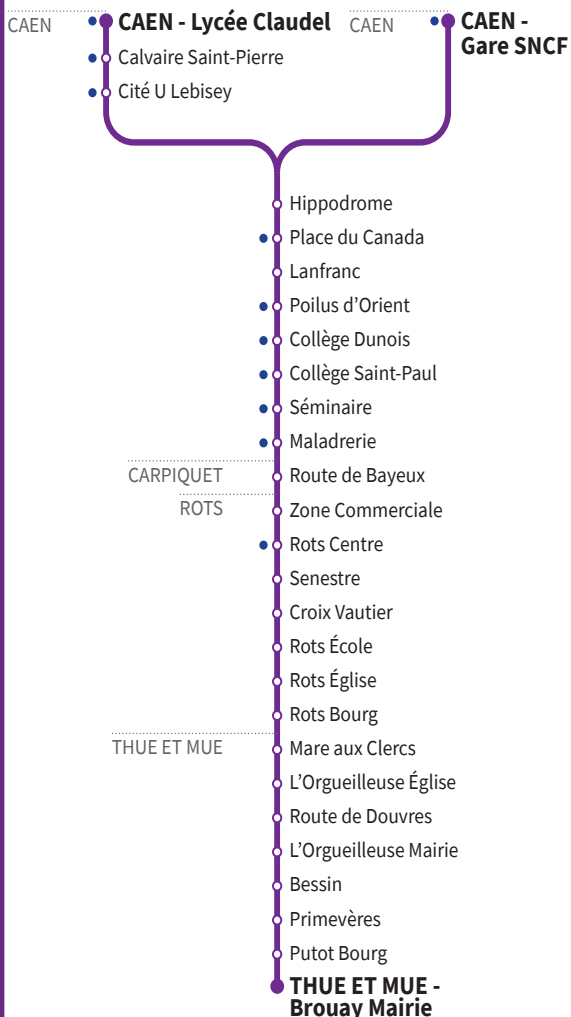

VERS CAEN Cité U Lebisey		LUNDI À VENDREDI								
		130D	130C	130B	130B	130A	130B	130B	130D	
THUE ET MUE	Brouay Mairie		6.54	7.11		7.47				
	Putot Bourg		6.58	7.15		7.51		8.35	8.35	
	Primevères		6.59	7.16		7.52		8.36	8.36	
	Bessin	6.55	7.01	7.18		7.54		8.38	8.38	
	L'Orgueilleuse Mairie	6.56	7.02	7.19		7.55		8.39	8.39	
	Route de Douvres	-	-	7.22		-	7.58	-	-	
	L'Orgueilleuse Église	6.57	7.03	7.25		7.56	8.01	8.40	8.40	
	Mare aux Clercs	6.59	7.05	7.27		7.58	8.02	8.42	8.42	
	ROTS	Rots Centre	7.04	7.10	7.32		-	-	8.47	8.47
		Zone Commerciale	-	-	-		-	-	8.49	8.49
Senestre		7.05	7.11	7.34		-	-	8.51	8.51	
Croix Vautier		7.06	7.12	7.35	7.47	-	-	8.52	8.52	
Rots École		7.08	7.14	7.37	7.52	-	-	8.55	8.55	
Rots Église		-	7.16	7.39	7.55	-	-	8.59	8.59	
Rots Bourg		7.10	7.19	7.42	7.58	-	-	9.02	9.02	
CARPIQUET		Route de Bayeux	7.16	-	7.49	8.04	-	-	9.08	9.08
	CAEN	Maladrerie	7.17	-	7.50	8.06	-	-	9.09	9.09
Séminaire		7.20	-	7.53	8.08	-	-	9.12	9.12	
Collège Dunois		-	-	-	-	8.13	8.18	-	-	
Poilus d'Orient		-	-	7.56	8.13	-	-	9.15	9.15	
Lycée de Gaulle		-	-	7.59	8.15	8.17	8.22	9.16	9.16	
Place du Canada		-	-	8.02	-	-	-	-	-	
Hôtel de Ville Quai 1		7.26	-	8.04	8.22	-	8.28	9.19	9.19	
Théâtre Quai 5		7.29	-	8.07	8.24	-	8.31	9.22	9.22	
Gare SNCF		7.36	-	8.14	8.31	-	8.38	9.29	9.29	
Lycée C. Claudel			7.34							
Calvaire Saint-Pierre		7.41								
Cité U Lebisey		7.46								

130

RÉSEAU COMPLÉMENTAIRE*

Horaires valables du 7 novembre 2022 au 7 juillet 2023 inclus

● : Arrêt accessible dans les deux sens aux personnes à mobilité réduite.

Circule uniquement pendant les vacances scolaires