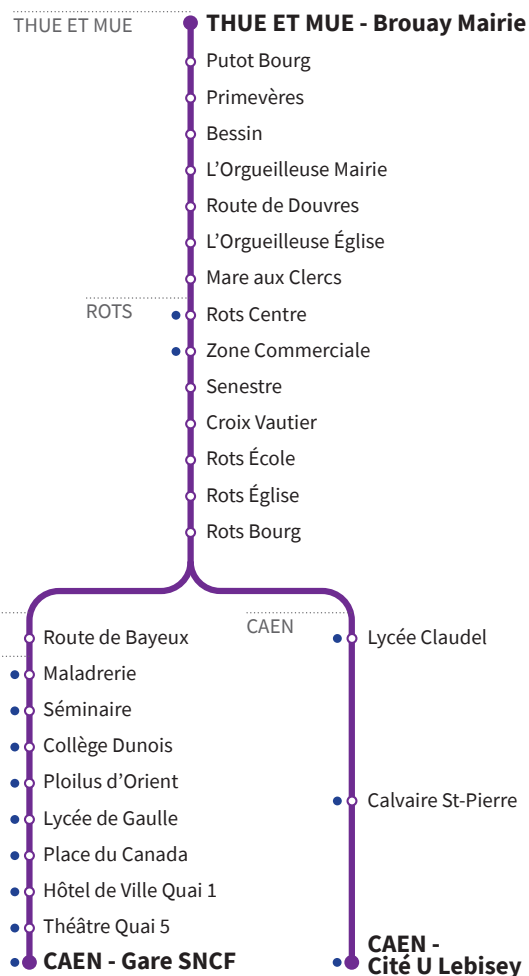

130

RÉSEAU COMPLÉMENTAIRE*

Horaires valables du 7 novembre 2022 au 7 juillet 2023

● : Arrêt accessible dans les deux sens aux personnes à mobilité réduite.

Circule uniquement pendant les vacances scolaires

VERS CAEN Cité U Lebisey		LUNDI À VENDREDI								
		130D	130C	130B	130B	130A	130B	130B	130D	
THUE ET MUE	Brouay Mairie		6.54	7.11		7.47				
	Putot Bourg		6.58	7.15		7.51		8.35	8.35	
	Primevères		6.59	7.16		7.52		8.36	8.36	
	Bessin	6.55	7.01	7.18		7.54		8.38	8.38	
	L'Orgueilleuse Mairie	6.56	7.02	7.19		7.55		8.39	8.39	
	Route de Douvres	-	-	7.22		-	7.58	-	-	
	L'Orgueilleuse Église	6.57	7.03	7.25		7.56	8.01	8.40	8.40	
	Mare aux Clercs	6.59	7.05	7.27		7.58	8.02	8.42	8.42	
	ROTS	Rots Centre	7.04	7.10	7.32		-	-	8.47	8.47
		Zone Commerciale	-	-	-		-	-	8.49	8.49
Senestre		7.05	7.11	7.34		-	-	8.51	8.51	
Croix Vautier		7.06	7.12	7.35	7.47	-	-	8.52	8.52	
Rots École		7.08	7.14	7.37	7.52	-	-	8.55	8.55	
Rots Église		-	7.16	7.39	7.55	-	-	8.59	8.59	
Rots Bourg		7.10	7.19	7.42	7.58	-	-	9.02	9.02	
CARPIQUET		Route de Bayeux	7.16	-	7.49	8.04	-	-	9.08	9.08
	CAEN	Maladrerie	7.17	-	7.50	8.06	-	-	9.09	9.09
Séminaire		7.20	-	7.53	8.08	-	-	9.12	9.12	
Collège Dunois		-	-	-	-	8.13	8.18	-	-	
Poilus d'Orient		-	-	7.56	8.13	-	-	9.15	9.15	
Lycée de Gaulle		-	-	7.59	8.15	8.17	8.22	9.16	9.16	
Place du Canada		-	-	8.02	-	-	-	-	-	
Hôtel de Ville Quai 1		7.26	-	8.04	8.22	-	8.28	9.19	9.19	
Théâtre Quai 5		7.29	-	8.07	8.24	-	8.31	9.22	9.22	
Gare SNCF		7.36	-	8.14	8.31	-	8.38	9.29	9.29	
Lycée C. Claudel			7.34							
Calvaire Saint-Pierre		7.41								
Cité U Lebisey		7.46								