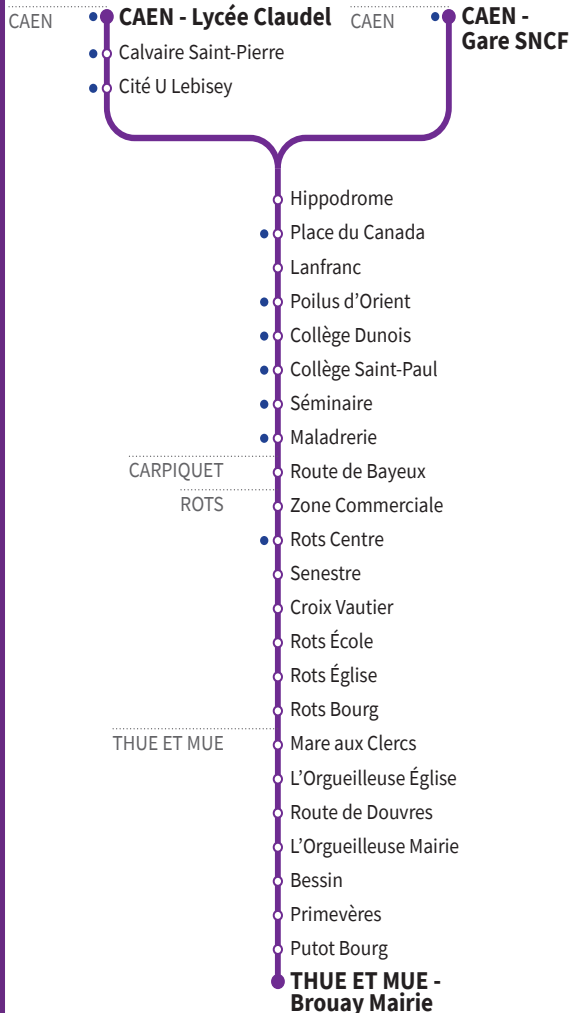

VERS CAEN Cité U Lebisey		LUNDI À VENDREDI								
		130D	130C	130B	130B	130A	130B	130B	130D	
<b>THUE ET MUE</b>	Brouay Mairie		6.54	7.11		7.47				
	Putot Bourg		6.58	7.15		7.51		8.35	8.35	
	Primevères		6.59	7.16		7.52		8.36	8.36	
	Bessin	6.55	7.01	7.18		7.54		8.38	8.38	
	L'Orgueilleuse Mairie	6.56	7.02	7.19		7.55		8.39	8.39	
	Route de Douvres	-	-	7.22		-	7.58	-	-	
	L'Orgueilleuse Église	6.57	7.03	7.25		7.56	8.01	8.40	8.40	
	Mare aux Clercs	6.59	7.05	7.27		7.58	8.02	8.42	8.42	
	<b>ROTS</b>	Rots Centre	7.04	7.10	7.32		-	-	8.47	8.47
		Zone Commerciale	-	-	-		-	-	8.49	8.49
Senestre		7.05	7.11	7.34		-	-	8.51	8.51	
Croix Vautier		7.06	7.12	7.35	7.47	-	-	8.52	8.52	
Rots École		7.08	7.14	7.37	7.52	-	-	8.55	8.55	
Rots Église		-	7.16	7.39	7.55	-	-	8.59	8.59	
Rots Bourg		7.10	7.19	7.42	7.58	-	-	9.02	9.02	
<b>CARPIQUET</b>		Route de Bayeux	7.16	-	7.49	8.04	-	-	9.08	9.08
	<b>CAEN</b>	Maladrerie	7.17	-	7.50	8.06	-	-	9.09	9.09
Séminaire		7.20	-	7.53	8.08	-	-	9.12	9.12	
Collège Dunois		-	-	-	-	8.13	8.18	-	-	
Poilus d'Orient		-	-	7.56	8.13	-	-	9.15	9.15	
Lycée de Gaulle		-	-	7.59	8.15	8.17	8.22	9.16	9.16	
Place du Canada		-	-	8.02	-	-	-	-	-	
Hôtel de Ville Quai 1		7.26	-	8.04	8.22	-	8.28	9.19	9.19	
Théâtre Quai 5		7.29	-	8.07	8.24	-	8.31	9.22	9.22	
Gare SNCF		7.36	-	8.14	8.31	-	8.38	9.29	9.29	
Lycée C. Claudel			7.34							
Calvaire Saint-Pierre		7.41								
Cité U Lebisey		7.46								

## RÉSEAU COMPLÉMENTAIRE\*

Horaires valables du 1<sup>er</sup> septembre 2022 au 7 juillet 2023 inclus

● : Arrêt accessible dans les deux sens aux personnes à mobilité réduite.

Circule uniquement pendant les vacances scolaires