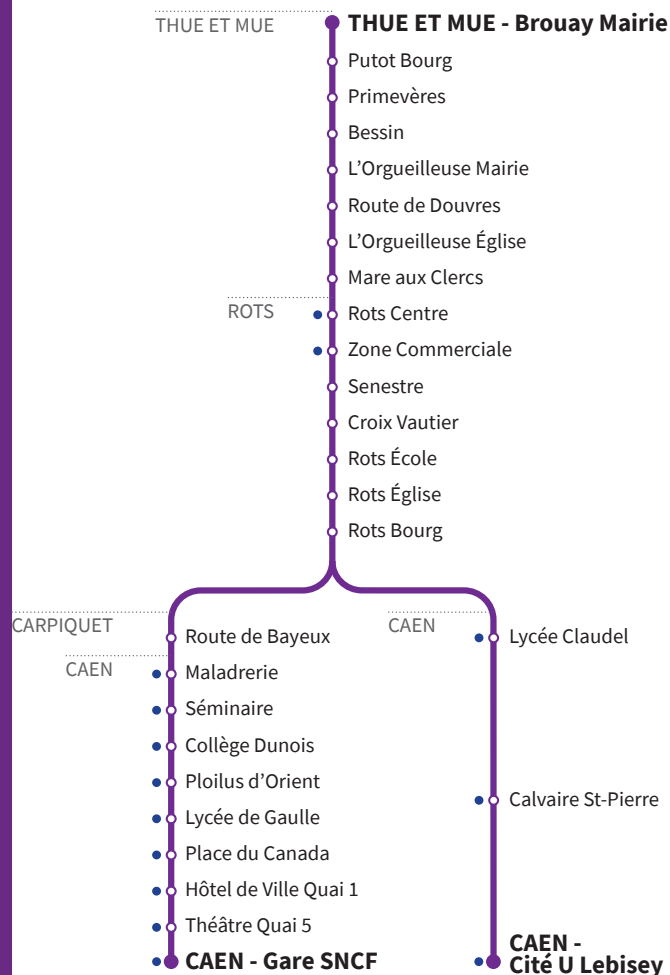

## RÉSEAU COMPLÉMENTAIRE\*

Horaires valables du 1<sup>er</sup> septembre 2022 au 7 juillet 2023

● : Arrêt accessible dans les deux sens aux personnes à mobilité réduite.

Circule uniquement pendant les vacances scolaires

VERS CAEN Cité U Lebisey		LUNDI À VENDREDI								
		130D	130C	130B	130B	130A	130B	130B	130D	
<b>THUE ET MUE</b>	Brouay Mairie		6.54	7.11		7.47				
	Putot Bourg		6.58	7.15		7.51		8.35	8.35	
	Primevères		6.59	7.16		7.52		8.36	8.36	
	Bessin	6.55	7.01	7.18		7.54		8.38	8.38	
	L'Orgueilleuse Mairie	6.56	7.02	7.19		7.55		8.39	8.39	
	Route de Douvres	-	-	7.22		-	7.58	-	-	
	L'Orgueilleuse Église	6.57	7.03	7.25		7.56	8.01	8.40	8.40	
	Mare aux Clercs	6.59	7.05	7.27		7.58	8.02	8.42	8.42	
	<b>ROTS</b>	Rots Centre	7.04	7.10	7.32		-	-	8.47	8.47
		Zone Commerciale	-	-	-		-	-	8.49	8.49
Senestre		7.05	7.11	7.34		-	-	8.51	8.51	
Croix Vautier		7.06	7.12	7.35	7.47	-	-	8.52	8.52	
Rots École		7.08	7.14	7.37	7.52	-	-	8.55	8.55	
Rots Église		-	7.16	7.39	7.55	-	-	8.59	8.59	
Rots Bourg		7.10	7.19	7.42	7.58	-	-	9.02	9.02	
<b>CARPIQUET</b>		Route de Bayeux	7.16	-	7.49	8.04	-	-	9.08	9.08
	<b>CAEN</b>	Maladrerie	7.17	-	7.50	8.06	-	-	9.09	9.09
Séminaire		7.20	-	7.53	8.08	-	-	9.12	9.12	
Collège Dunois		-	-	-	-	8.13	8.18	-	-	
Poilus d'Orient		-	-	7.56	8.13	-	-	9.15	9.15	
Lycée de Gaulle		-	-	7.59	8.15	8.17	8.22	9.16	9.16	
Place du Canada		-	-	8.02	-	-	-	-	-	
Hôtel de Ville Quai 1		7.26	-	8.04	8.22	-	8.28	9.19	9.19	
Théâtre Quai 5		7.29	-	8.07	8.24	-	8.31	9.22	9.22	
Gare SNCF		7.36	-	8.14	8.31	-	8.38	9.29	9.29	
Lycée C. Claudel			7.34							
Calvaire Saint-Pierre		7.41								
Cité U Lebisey		7.46								