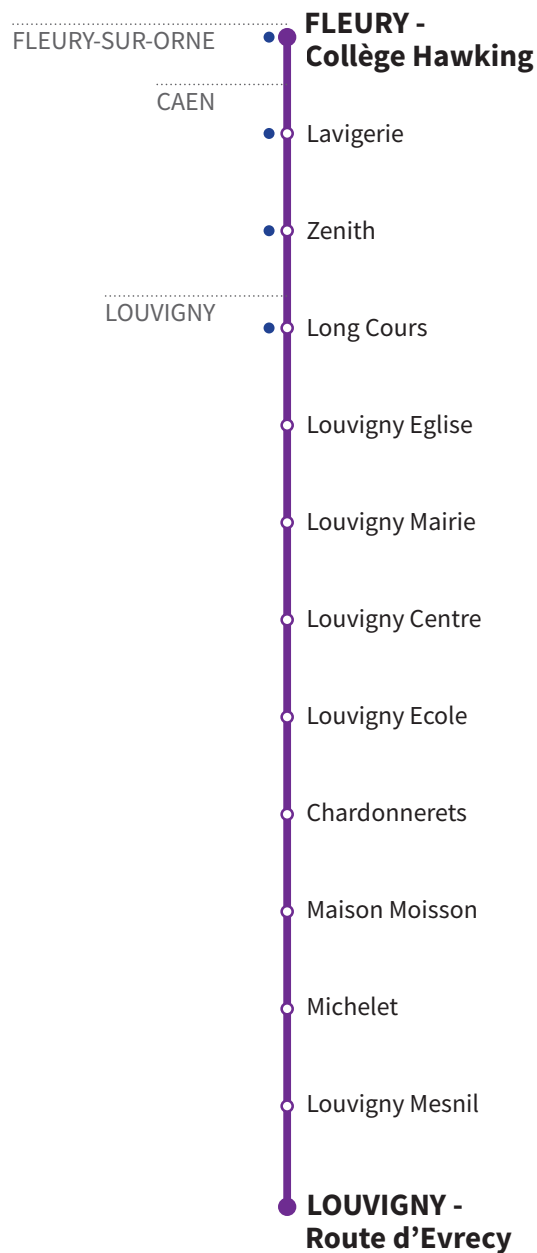

118

RÉSEAU COMPLÉMENTAIRE*

Horaires valables du 5 octobre 2020 au 2 juillet 2021 inclus

● : Arrêt accessible dans les deux sens aux personnes à mobilité réduite.

VERS FLEURY-SUR-ORNE Collège Hawking		LUNDI À VENDREDI
LOUVIGNY	Michelet	7.40
	Maison Moisson	7.41
	Chardonnerets	7.42
	Louvigny École	7.43
	Louvigny Centre	7.44
	Louvigny Mairie	7.45
	Louvigny Église	7.46
	Long Cours	7.48
	Louvigny Mesnil	7.51
	Route d'Évrecy	7.52
CAEN	Zénith	7.57
	Lavigerie	8.03
FLEURY-SUR-ORNE	Collège Hawking	8.05

*Les lignes du Réseau Complémentaire ne circulent pas pendant les petites vacances scolaires ni l'été.

118

RÉSEAU COMPLÉMENTAIRE*

Horaires valables du 5 octobre 2020 au 2 juillet 2021 inclus

● : Arrêt accessible dans les deux sens aux personnes à mobilité réduite.

VERS LOUVIGNY Route d'Évrecy		MERCREDI	LUNDI - MARDI - JEUDI - VENDREDI	
FLEURY-SUR-ORNE	Collège Hawking	12.25	15:35	16:45
CAEN	Lavigerie	12.26	15:36	16:46
	Zenith	12.30	15:40	16:50
LOUVIGNY	Long Cours	12.35	15:45	16:55
	Louvigny Église	12.40	15:50	17:00
	Louvigny Mairie	12.42	15:52	17:02
	Louvigny Centre	12.42	15:52	17:02
	Louvigny École	12.43	15:53	17:03
	Chardonnerets	12.43	15:53	17:03
	Maison Moisson	12.44	15:54	17:04
	Michelet	12.45	15:55	17:05
	Louvigny Mesnil	12.46	15:56	17:06
	Route d'Évrecy	12.47	15:57	17:07