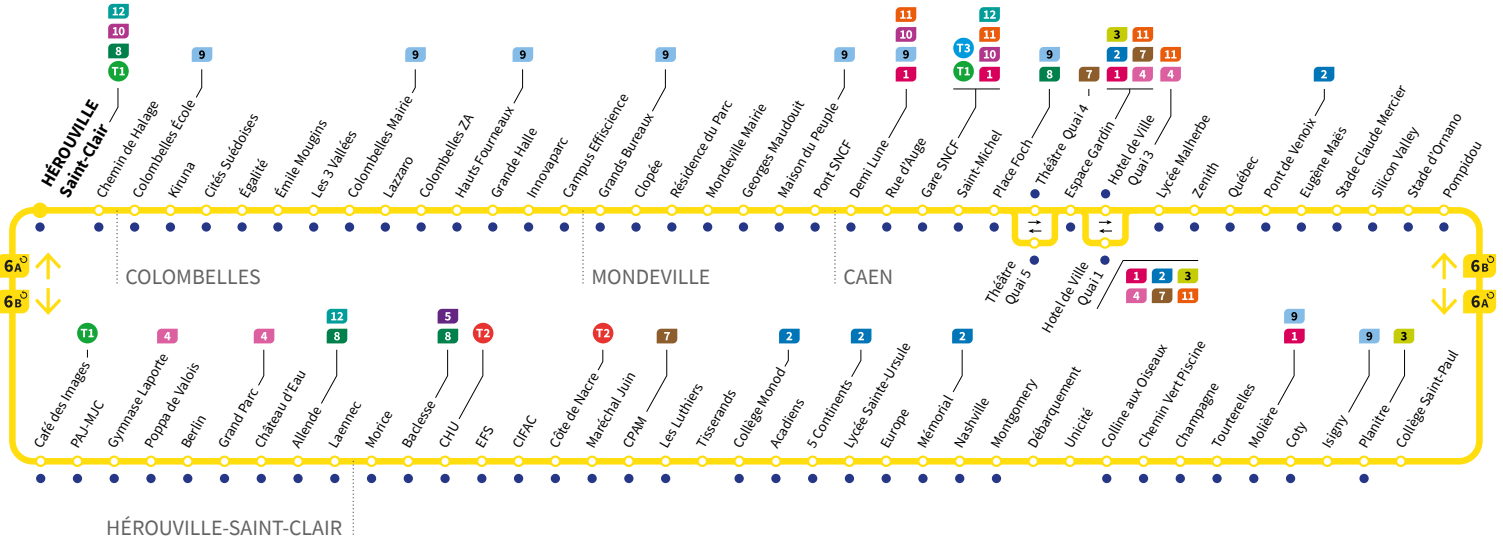

Horaires valables du lundi 30 août 2021 jusqu'au dimanche 26 juin 2022.*

Lundi à vendredi Direction → HÉROUVILLE - Saint Clair

Retrouvez les horaires en période de vacances scolaires p.4

Hérouville-Saint-Clair	5.10	5.42	6.11	6.28	6.45	7.00	7.16	7.32	7.47	8.02	8.18	8.38	8.59	9.19	9.39	9.59	10.19
Colombelles Mairie	5.20	5.52	6.21	6.38	6.55	7.12	7.28	7.44	7.59	8.14	8.30	8.50	9.11	9.31	9.49	10.09	10.29
Grands Bureaux	5.30	6.02	6.31	6.50	7.07	7.24	7.40	7.56	8.11	8.26	8.42	9.02	9.23	9.43	10.01	10.21	10.41
Mondeville Mairie	5.33	6.05	6.34	6.54	7.11	7.28	7.44	8.00	8.15	8.30	8.46	9.06	9.27	9.47	10.05	10.25	10.45
Gare SNCF	5.40	6.12	6.41	7.01	7.18	7.36	7.52	8.08	8.23	8.38	8.54	9.14	9.35	9.54	10.12	10.32	10.52
Théâtre Quai 4	5.46	6.18	6.47	7.07	7.24	7.42	7.58	8.14	8.29	8.44	9.00	9.20	9.41	10.00	10.18	10.38	10.58
Zénith	5.52	6.24	6.53	7.13	7.30	7.50	8.06	8.22	8.37	8.52	9.08	9.28	9.49	10.08	10.26	10.46	11.06
Silicon Valley	5.56	6.28	6.57	7.17	7.34	7.55	8.11	8.27	8.42	8.57	9.13	9.33	9.53	10.12	10.30	10.50	11.10
Planitre	6.00	6.32	7.01	7.21	7.38	7.59	8.15	8.31	8.46	9.01	9.17	9.37	9.57	10.16	10.34	10.54	11.14
Molière	6.04	6.36	7.05	7.25	7.42	8.03	8.19	8.35	8.50	9.05	9.21	9.41	10.01	10.20	10.38	10.58	11.18
Mémorial	6.13	6.45	7.15	7.35	7.52	8.13	8.29	8.45	9.00	9.15	9.31	9.51	10.11	10.30	10.48	11.08	11.28
Collège Monod	6.18	6.50	7.20	7.41	7.58	8.19	8.35	8.51	9.05	9.20	9.36	9.56	10.16	10.35	10.53	11.13	11.33
Côte de Nacre	6.23	6.55	7.25	7.47	8.04	8.25	8.41	8.57	9.10	9.25	9.41	10.01	10.21	10.40	10.58	11.18	11.38
CHU	6.28	7.00	7.30	7.52	8.09	8.30	8.46	9.02	9.15	9.30	9.46	10.06	10.26	10.45	11.03	11.23	11.43
Château d'Eau	6.34	7.06	7.36	7.58	8.16	8.37	8.53	9.09	9.22	9.37	9.53	10.13	10.33	10.52	11.10	11.30	11.50
Hérouville-Saint-Clair	6.42	7.14	7.44	8.06	8.25	8.46	9.02	9.18	9.31	9.46	10.01	10.21	10.41	11.00	11.18	11.38	11.58