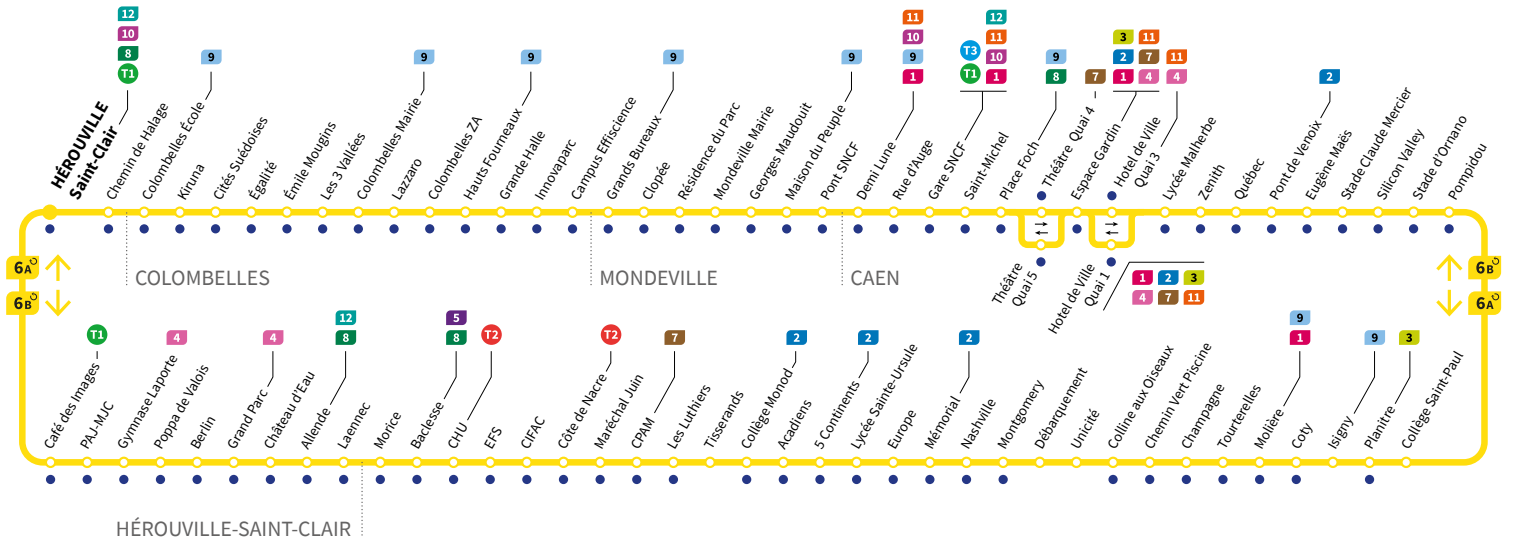

Horaires valables du lundi 30 août 2021 jusqu'au dimanche 26 juin 2022.*

Dimanches et fêtes : Direction → HÉROUVILLE - Saint Clair

Hérouville-Saint-Clair	8.42	9.32	10.22	11.12	12.02	12.52	13.42	14.30	15.20	16.10	17.00	17.50	18.41	19.34	20.39	21.39	22.39
Château d'Eau	8.49	9.39	10.29	11.19	12.09	12.59	13.49	14.38	15.28	16.18	17.08	17.58	18.49	19.41	20.46	21.46	22.46
CHU	8.54	9.44	10.34	11.24	12.14	13.04	13.54	14.43	15.33	16.23	17.13	18.03	18.54	19.46	20.51	21.51	22.51
Côte de Nacre	8.58	9.48	10.38	11.28	12.18	13.08	13.58	14.47	15.37	16.27	17.17	18.07	18.58	19.50	20.55	21.55	22.55
Collège Monod	9.02	9.52	10.42	11.32	12.22	13.12	14.02	14.51	15.41	16.31	17.21	18.11	19.02	19.53	20.58	21.58	22.58
Mémorial	9.05	9.55	10.45	11.35	12.25	13.15	14.05	14.54	15.44	16.34	17.24	18.14	19.05	19.56	21.01	22.01	23.01
Molière	9.12	10.02	10.52	11.42	12.32	13.22	14.12	15.02	15.52	16.42	17.32	18.22	19.12	20.03	21.08	22.08	23.08
Planitre	9.15	10.05	10.55	11.45	12.35	13.25	14.15	15.05	15.55	16.45	17.35	18.25	19.15	20.06	21.11	22.11	23.11
Silicon Valley	9.19	10.09	10.59	11.49	12.39	13.29	14.19	15.09	15.59	16.49	17.39	18.29	19.19	20.10	21.15	22.15	23.15
Zénith	9.23	10.13	11.03	11.53	12.43	13.33	14.23	15.13	16.03	16.53	17.43	18.33	19.23	20.14	21.19	22.19	23.19
Hôtel de ville Quai 1	9.28	10.18	11.08	11.58	12.48	13.38	14.28	15.18	16.08	16.58	17.48	18.38	19.28	20.18	21.23	22.23	23.23
Gare SNCF	9.34	10.24	11.14	12.04	12.54	13.44	14.35	15.25	16.15	17.05	17.55	18.45	19.34	20.24	21.29	22.29	23.29
Mondeville Mairie	9.41	10.31	11.21	12.11	13.01	13.51	14.42	15.32	16.22	17.12	18.02	18.52	19.40	20.30	21.35	22.35	23.35
Grands Bureaux	9.45	10.35	11.25	12.15	13.05	13.55	14.46	15.36	16.26	17.16	18.06	18.56	19.44	20.34	21.39	22.39	23.39
Colombelles Mairie	9.53	10.43	11.33	12.23	13.13	14.03	14.54	15.44	16.34	17.24	18.14	19.04	19.52	20.42	21.47	22.47	23.47
Hérouville-Saint-Clair	10.04	10.54	11.44	12.34	13.24	14.14	15.05	15.55	16.45	17.35	18.25	19.15	20.02	20.52	21.57	22.57	23.57