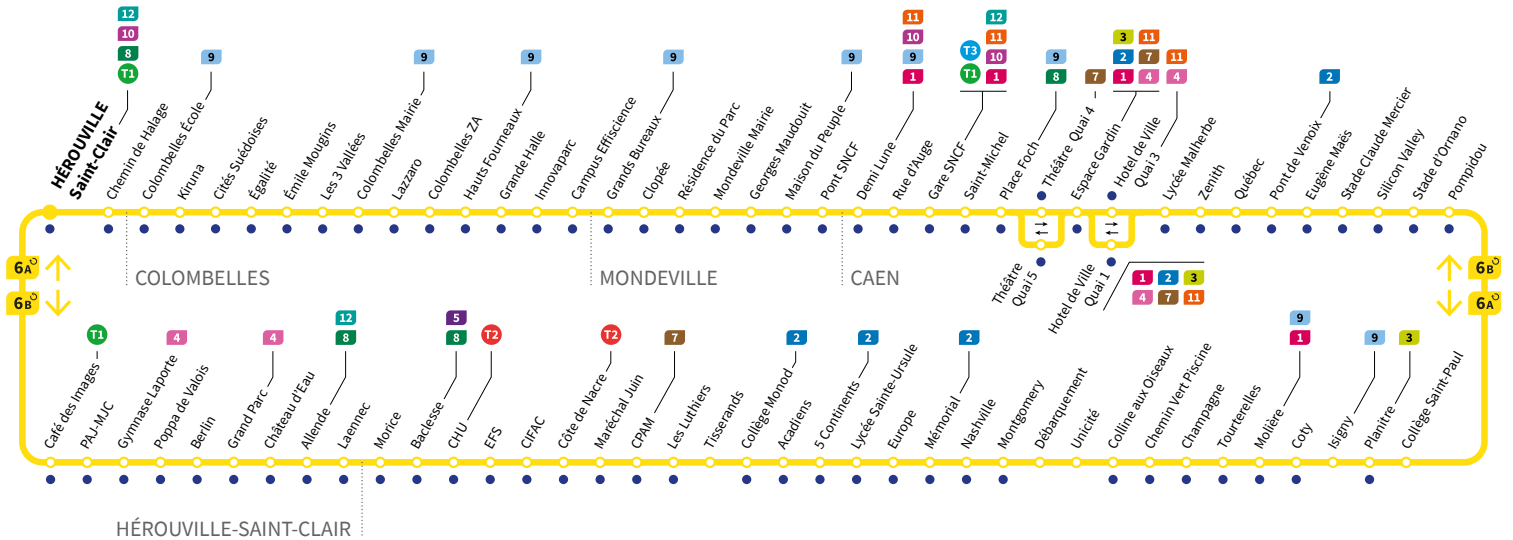

Horaires valables du lundi 30 août 2021 jusqu'au dimanche 26 juin 2022.*

Lundi à vendredi Direction → HÉROUVILLE - Saint Clair

Retrouvez les horaires en période de vacances scolaires p.4

Hérouville-Saint-Clair	5.30	5.53	6.09	6.24	6.37	6.48	7.01	7.14	7.28	7.40	7.57	8.17	8.37	8.57	9.18	9.39	9.58	10.17
Château d'Eau	5.37	6.00	6.16	6.31	6.44	6.55	7.08	7.21	7.35	7.49	8.06	8.26	8.46	9.06	9.27	9.48	10.07	10.26
CHU	5.43	6.06	6.22	6.37	6.50	7.01	7.14	7.27	7.41	7.56	8.13	8.33	8.53	9.13	9.34	9.55	10.14	10.33
Côte de Nacre	5.47	6.10	6.26	6.41	6.54	7.05	7.18	7.31	7.45	8.00	8.18	8.38	8.58	9.18	9.39	10.00	10.19	10.38
Collège Monod	5.52	6.15	6.31	6.46	6.59	7.10	7.23	7.37	7.51	8.06	8.24	8.44	9.04	9.24	9.45	10.06	10.25	10.44
Mémorial	5.56	6.19	6.35	6.50	7.03	7.14	7.27	7.41	7.55	8.10	8.28	8.48	9.08	9.28	9.51	10.12	10.31	10.50
Molière	6.03	6.26	6.42	6.57	7.10	7.21	7.37	7.51	8.05	8.22	8.40	9.00	9.18	9.38	10.01	10.22	10.41	11.00
Planitre	6.06	6.29	6.45	7.00	7.13	7.24	7.40	7.54	8.08	8.26	8.44	9.04	9.22	9.42	10.04	10.25	10.44	11.03
Silicon Valley	6.10	6.33	6.49	7.04	7.17	7.29	7.45	7.59	8.13	8.31	8.49	9.09	9.27	9.47	10.09	10.30	10.49	11.08
Zénith	6.14	6.37	6.53	7.08	7.21	7.33	7.50	8.04	8.18	8.38	8.56	9.13	9.31	9.51	10.13	10.34	10.53	11.12
Hôtel de ville Quai 1	6.18	6.41	6.57	7.12	7.25	7.38	7.55	8.09	8.23	8.43	9.01	9.17	9.35	9.55	10.17	10.38	10.57	11.16
Gare SNCF	6.25	6.48	7.04	7.19	7.32	7.46	8.03	8.17	8.31	8.50	9.08	9.24	9.42	10.02	10.24	10.45	11.04	11.24
Mondeville Mairie	6.34	6.57	7.13	7.28	7.41	7.55	8.12	8.26	8.40	8.59	9.17	9.33	9.51	10.11	10.33	10.54	11.13	11.33
Grands Bureaux	6.38	7.01	7.17	7.32	7.45	7.59	8.17	8.31	8.45	9.04	9.21	9.37	9.55	10.15	10.37	10.58	11.17	11.37
Colombelles Mairie	6.48	7.12	7.30	7.45	7.58	8.12	8.30	8.44	8.58	9.13	9.30	9.46	10.04	10.24	10.46	11.07	11.26	11.46
Hérouville-Saint-Clair	7.00	7.27	7.45	8.00	8.13	8.28	8.46	9.00	9.12	9.26	9.43	9.59	10.17	10.37	10.59	11.20	11.39	11.59