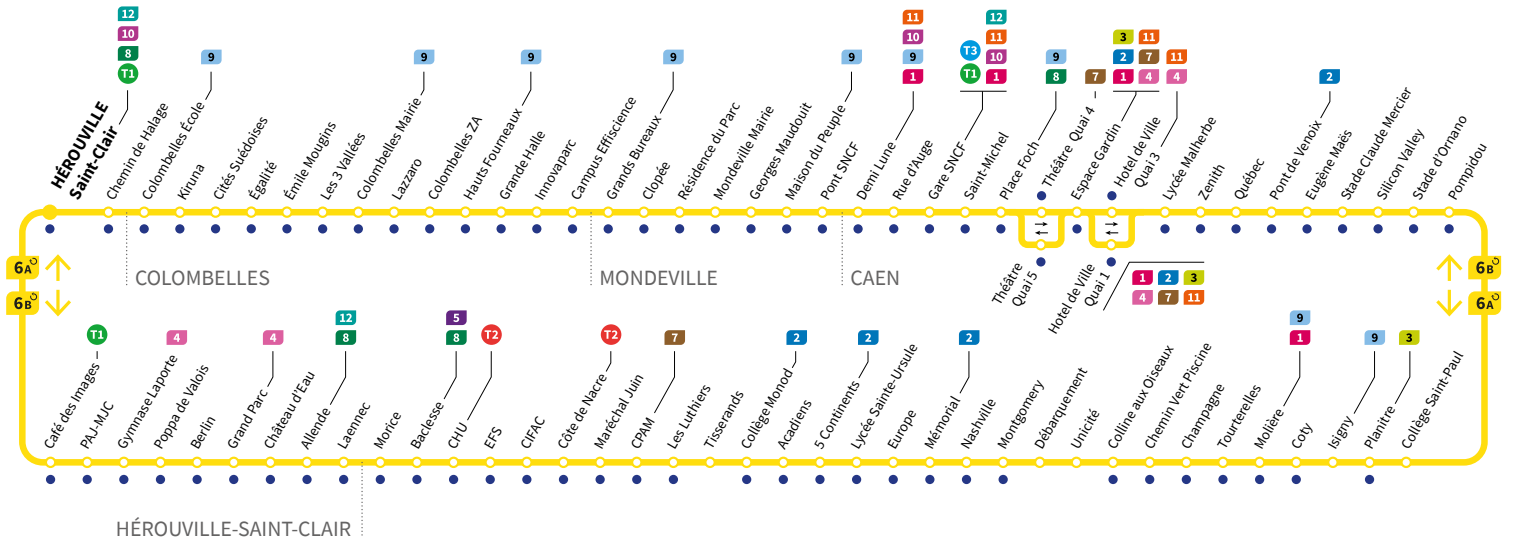

Horaires valables du lundi 30 août 2021 jusqu'au dimanche 26 juin 2022.*

VACANCES SCOLAIRES / Lundi à vendredi : Direction → HÉROUVILLE - Saint Clair

Hérouville-Saint-Clair	5.33	5.59	6.19	6.36	6.53	7.09	7.28	7.47	8.08	8.29	8.49	9.09
Château d'Eau	5.39	6.05	6.25	6.42	6.59	7.17	7.36	7.55	8.16	8.37	8.57	9.17
CHU	5.44	6.10	6.30	6.47	7.05	7.24	7.43	8.02	8.23	8.44	9.04	9.23
Côte de Nacre	5.48	6.14	6.34	6.51	7.09	7.28	7.47	8.06	8.27	8.48	9.08	9.27
Collège Monod	5.52	6.18	6.38	6.55	7.15	7.34	7.53	8.12	8.33	8.54	9.14	9.33
Mémorial	5.56	6.22	6.42	6.59	7.19	7.38	7.57	8.16	8.37	8.58	9.18	9.37
Molière	6.04	6.30	6.50	7.07	7.28	7.47	8.06	8.26	8.47	9.08	9.28	9.47
Planitre	6.07	6.33	6.53	7.10	7.31	7.50	8.09	8.29	8.50	9.11	9.31	9.50
Silicon Valley	6.11	6.37	6.57	7.15	7.36	7.55	8.14	8.34	8.55	9.16	9.36	9.55
Zénith	6.15	6.41	7.01	7.19	7.40	7.59	8.19	8.39	9.00	9.20	9.40	9.59
Hôtel de ville Quai 1	6.18	6.44	7.05	7.24	7.45	8.04	8.24	8.44	9.05	9.25	9.45	10.04
Gare SNCF	6.24	6.51	7.12	7.31	7.53	8.13	8.33	8.53	9.12	9.32	9.52	10.11
Mondeville Mairie	6.31	6.58	7.19	7.38	8.00	8.21	8.41	9.01	9.19	9.39	9.59	10.18
Grands Bureaux	6.35	7.02	7.24	7.43	8.05	8.26	8.46	9.06	9.23	9.43	10.03	10.22
Colombelles Mairie	6.44	7.12	7.35	7.54	8.17	8.38	8.58	9.17	9.33	9.53	10.12	10.31
Hérouville-Saint-Clair	6.54	7.25	7.48	8.07	8.30	8.51	9.11	9.30	9.45	10.05	10.24	10.43

HORAIRES VACANCES SCOLAIRES

Les lignes de bus circulent avec des horaires spécifiques pendant les vacances scolaires :

- Toussaint : du 1er au 7 novembre 2021
- Noël : du 20 décembre 2021 au 2 janvier 2022
- Hiver : du 7 au 20 février 2022
- Printemps : du 11 au 24 avril 2022

Aucun bus ne circule le 1er mai