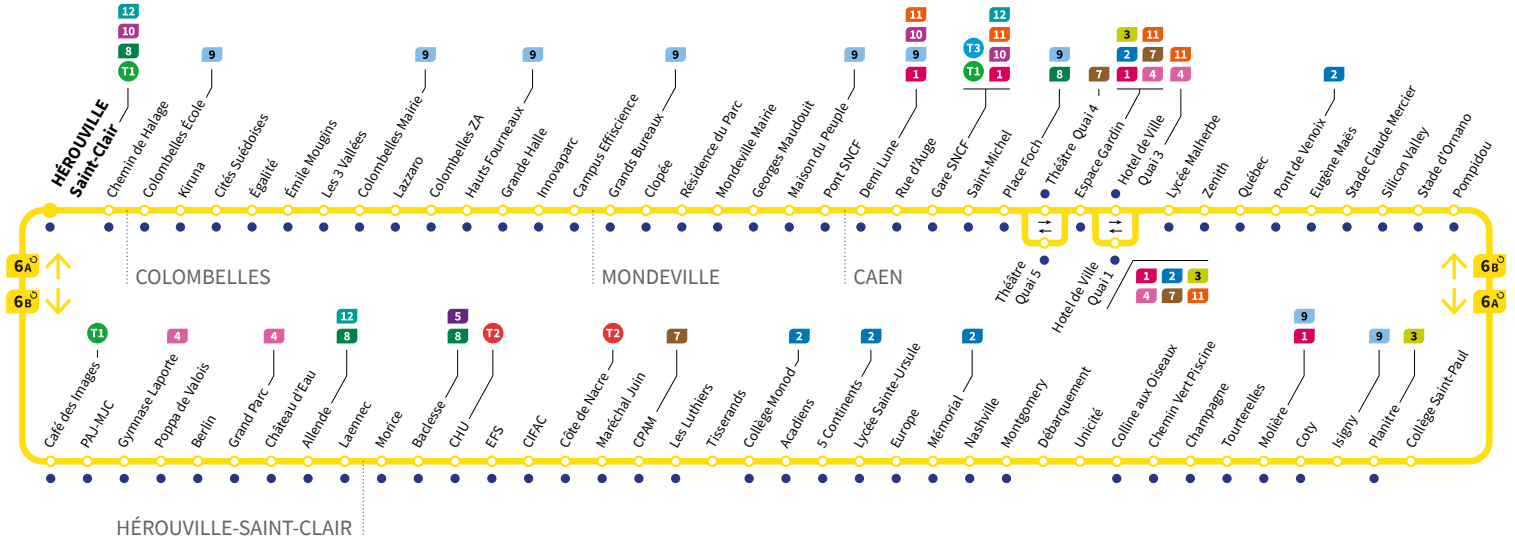

Horaires valables du lundi 30 août 2021 jusqu'au dimanche 26 juin 2022.*

Samedi Direction → HÉROUVILLE - Saint Clair

Hérouville-Saint-Clair	5.12	6.06	6.57	7.37	8.07	8.37	9.05	9.35	10.05	10.26	10.47	11.07	11.28	11.49
Colombelles Mairie	5.21	6.15	7.06	7.46	8.16	8.46	9.15	9.45	10.15	10.36	10.57	11.17	11.38	11.59
Grands Bureaux	5.30	6.24	7.16	7.56	8.26	8.56	9.25	9.55	10.25	10.46	11.07	11.27	11.48	12.09
Mondeville Mairie	5.34	6.28	7.20	8.00	8.30	9.00	9.29	9.59	10.29	10.50	11.11	11.31	11.52	12.13
Gare SNCF	5.41	6.35	7.27	8.07	8.37	9.07	9.36	10.06	10.36	10.57	11.18	11.38	11.59	12.20
Théâtre Quai 4	5.46	6.40	7.32	8.12	8.42	9.12	9.42	10.12	10.42	11.03	11.24	11.45	12.06	12.27
Zénith	5.51	6.45	7.37	8.17	8.47	9.17	9.48	10.18	10.48	11.09	11.30	11.51	12.12	12.33
Silicon Valley	5.55	6.49	7.41	8.21	8.51	9.21	9.52	10.22	10.52	11.13	11.34	11.55	12.16	12.37
Planitre	5.58	6.52	7.45	8.25	8.55	9.25	9.56	10.26	10.56	11.17	11.38	11.59	12.20	12.41
Molière	6.02	6.56	7.49	8.29	8.59	9.29	10.00	10.30	11.00	11.21	11.42	12.03	12.24	12.45
Mémorial	6.09	7.03	7.56	8.36	9.06	9.36	10.07	10.38	11.08	11.29	11.50	12.11	12.32	12.53
Collège Monod	6.12	7.06	7.59	8.40	9.10	9.40	10.11	10.42	11.12	11.33	11.54	12.15	12.36	12.57
Côte de Nacre	6.16	7.10	8.03	8.44	9.14	9.44	10.15	10.46	11.16	11.37	11.58	12.19	12.40	13.01
CHU	6.19	7.13	8.06	8.47	9.17	9.47	10.18	10.49	11.19	11.40	12.01	12.22	12.43	13.05
Château d'Eau	6.24	7.18	8.11	8.53	9.23	9.53	10.24	10.55	11.25	11.46	12.07	12.28	12.49	13.11
Hérouville-Saint-Clair	6.31	7.25	8.18	9.01	9.31	10.01	10.32	11.03	11.33	11.54	12.15	12.36	12.57	13.19