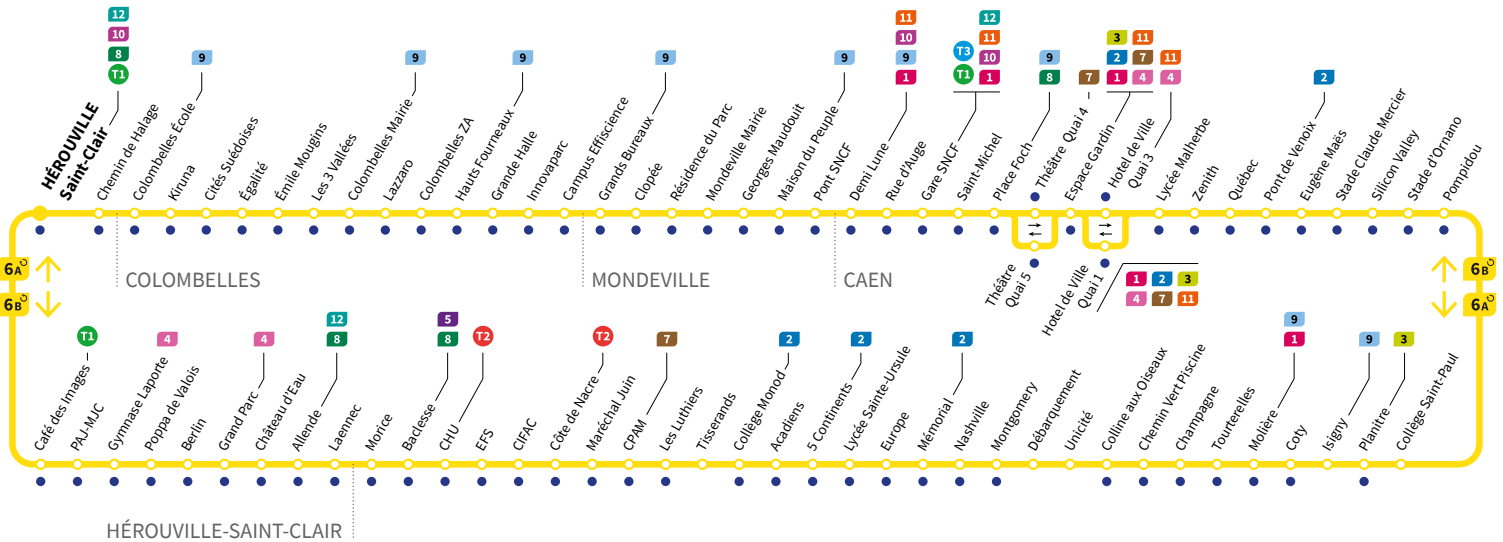

*Sous réserve de modification. Horaires théoriques sous réserve des conditions de circulation.

Horaires valables du lundi 30 août 2021 jusqu'au dimanche 26 juin 2022.*

Dimanches et fêtes : Direction → HÉROUVILLE - Saint Clair

Horaires valables du lundi 30 août 2021 jusqu'au dimanche 26 juin 2022.*

VACANCES SCOLAIRES / Lundi à vendredi : Direction → HÉROUVILLE - Saint Clair

Hérouville-Saint-Clair	5.12	5.42	6.11	6.30	6.48	7.06	7.25	7.45	8.06	8.29	8.49
Colombelles Mairie	5.21	5.51	6.21	6.40	6.58	7.17	7.36	7.56	8.17	8.39	8.59
Grands Bureaux	5.31	6.01	6.31	6.50	7.09	7.29	7.48	8.08	8.29	8.50	9.10
Mondeville Mairie	5.35	6.05	6.35	6.54	7.13	7.33	7.52	8.12	8.33	8.54	9.14
Gare SNCF	5.41	6.12	6.42	7.01	7.21	7.41	8.00	8.20	8.40	9.01	9.21
Théâtre Quai 4	5.46	6.17	6.47	7.07	7.27	7.47	8.07	8.27	8.47	9.07	9.27
Zénith	5.51	6.22	6.52	7.12	7.32	7.53	8.13	8.33	8.53	9.13	9.33
Silicon Valley	5.55	6.26	6.56	7.16	7.37	7.58	8.18	8.38	8.57	9.17	9.37
Planitre	5.58	6.29	7.00	7.21	7.42	8.03	8.23	8.43	9.02	9.22	9.41
Molière	6.01	6.32	7.04	7.25	7.46	8.07	8.27	8.47	9.06	9.26	9.45
Mémorial	6.08	6.39	7.13	7.34	7.55	8.16	8.36	8.56	9.15	9.35	9.54
Collège Monod	6.12	6.43	7.18	7.39	8.00	8.21	8.41	9.01	9.20	9.40	9.59
Côte de Nacre	6.16	6.47	7.22	7.44	8.05	8.26	8.46	9.06	9.24	9.44	10.03
CHU	6.20	6.51	7.27	7.49	8.10	8.31	8.51	9.10	9.28	9.48	10.07
Château d'Eau	6.25	6.56	7.34	7.56	8.17	8.38	8.58	9.17	9.35	9.55	10.14
Hérouville-Saint-Clair	6.33	7.04	7.43	8.05	8.26	8.47	9.07	9.26	9.44	10.04	10.23