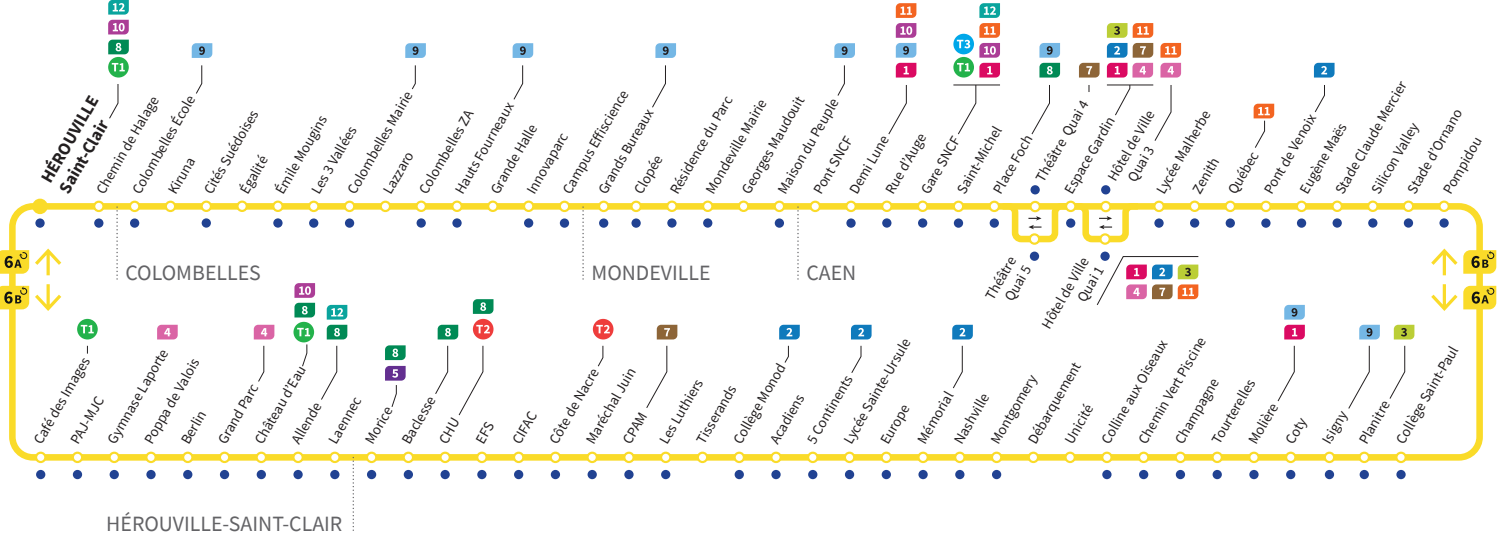

● : Arrêt accessible dans les deux sens aux personnes à mobilité réduite.

Horaires valables du lundi 29 août 2022 jusqu'au dimanche 2 juillet 2023*

Samedi Direction → HÉROUVILLE - Saint Clair

Hérouville-Saint-Clair	5.10	5.59	6.56	7.36	8.06	8.36	9.05	9.35	10.05	10.26	10.47	11.07	11.28	11.49
Colombelles Mairie	5.20	6.09	7.06	7.46	8.16	8.46	9.15	9.45	10.15	10.36	10.57	11.17	11.38	11.59
Grands Bureaux	5.30	6.19	7.16	7.56	8.26	8.56	9.25	9.55	10.25	10.46	11.07	11.27	11.48	12.09
Mondeville Mairie	5.34	6.23	7.20	8.00	8.30	9.00	9.29	9.59	10.29	10.50	11.11	11.31	11.52	12.13
Gare SNCF	5.41	6.30	7.27	8.07	8.37	9.07	9.36	10.06	10.36	10.57	11.18	11.38	11.59	12.20
Théâtre Quai 4	5.46	6.35	7.32	8.12	8.42	9.12	9.42	10.12	10.42	11.03	11.24	11.45	12.06	12.27
Zénith	5.51	6.40	7.37	8.17	8.47	9.17	9.48	10.18	10.48	11.09	11.30	11.51	12.12	12.33
Silicon Valley	5.55	6.44	7.41	8.21	8.51	9.21	9.52	10.22	10.52	11.13	11.34	11.55	12.16	12.37
Planitre	5.59	6.48	7.45	8.25	8.55	9.25	9.56	10.26	10.56	11.17	11.38	11.59	12.20	12.41
Molière	6.03	6.52	7.49	8.29	8.59	9.29	10.00	10.30	11.00	11.21	11.42	12.03	12.24	12.45
Mémorial	6.10	6.59	7.56	8.36	9.06	9.36	10.07	10.38	11.08	11.29	11.50	12.11	12.32	12.53
Collège Monod	6.14	7.03	8.00	8.40	9.10	9.40	10.11	10.42	11.12	11.33	11.54	12.15	12.36	12.57
Côte de Nacre	6.18	7.07	8.04	8.44	9.14	9.44	10.15	10.46	11.16	11.37	11.58	12.19	12.40	13.01
CHU	6.21	7.10	8.07	8.47	9.17	9.47	10.18	10.49	11.19	11.40	12.01	12.22	12.43	13.05
Château d'Eau	6.26	7.15	8.12	8.53	9.23	9.53	10.24	10.55	11.25	11.46	12.07	12.28	12.49	13.11
Hérouville-Saint-Clair	6.34	7.23	8.20	9.01	9.31	10.01	10.32	11.03	11.33	11.54	12.15	12.36	12.57	13.19