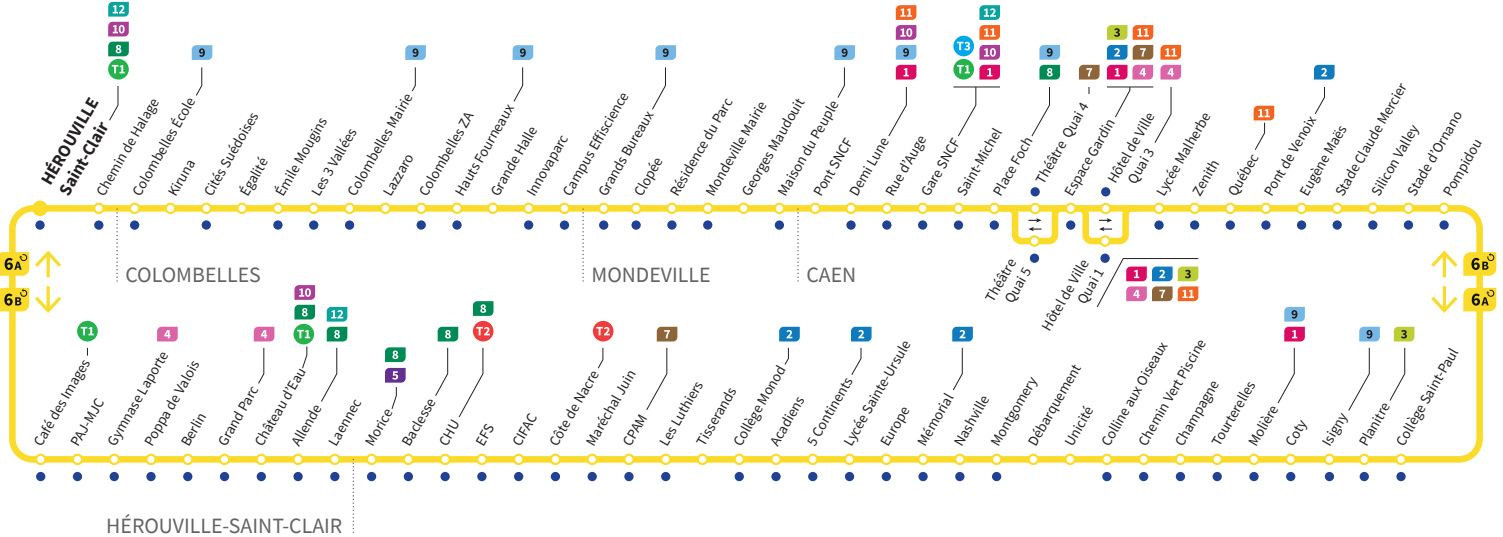

Dimanches et fêtes : Direction → HÉROUVILLE - Saint Clair

Hérouville-Saint-Clair	8.58	9.48	10.38	11.28	12.17	13.07	13.56	14.46	15.36	16.26	17.16	18.06	18.56	19.47	21.04
Colombelles Mairie	9.07	9.57	10.47	11.37	12.26	13.16	14.05	14.55	15.45	16.35	17.25	18.15	19.05	19.56	21.13
Grands Bureaux	9.16	10.06	10.56	11.46	12.35	13.25	14.14	15.04	15.54	16.44	17.34	18.24	19.14	20.05	21.22
Mondeville Mairie	9.20	10.10	11.00	11.50	12.39	13.29	14.18	15.08	15.58	16.48	17.38	18.28	19.18	20.09	21.26
Gare SNCF	9.26	10.16	11.06	11.56	12.46	13.36	14.25	15.15	16.05	16.55	17.45	18.35	19.25	20.16	21.32
Théâtre Quai 4	9.30	10.20	11.10	12.00	12.50	13.40	14.30	15.20	16.10	17.00	17.50	18.40	19.30	20.20	21.36
Zénith	9.36	10.26	11.16	12.06	12.56	13.46	14.36	15.26	16.16	17.06	17.56	18.46	19.36	20.26	21.42
Silicon Valley	9.40	10.30	11.20	12.10	13.00	13.50	14.40	15.30	16.20	17.10	18.00	18.50	19.40	20.30	21.46
Planitre	9.44	10.34	11.24	12.14	13.04	13.54	14.44	15.34	16.24	17.14	18.04	18.54	19.44	20.34	21.50
Molière	9.47	10.37	11.27	12.17	13.07	13.57	14.47	15.37	16.27	17.17	18.07	18.57	19.47	20.37	21.53
Mémorial	9.54	10.44	11.34	12.24	13.14	14.04	14.54	15.44	16.34	17.24	18.14	19.04	19.54	20.44	22.00
Collège Monod	9.57	10.47	11.37	12.27	13.17	14.07	14.57	15.47	16.37	17.27	18.17	19.07	19.57	20.47	22.03
Côte de Nacre	10.01	10.51	11.41	12.31	13.21	14.11	15.01	15.51	16.41	17.31	18.21	19.11	20.01	20.51	22.07
CHU	10.03	10.53	11.43	12.34	13.24	14.14	15.04	15.54	16.44	17.34	18.24	19.14	20.04	20.54	22.10
Château d'Eau	10.09	10.59	11.49	12.40	13.30	14.20	15.10	16.00	16.50	17.40	18.30	19.19	20.09	20.59	22.15
Hérouville-Saint-Clair	10.17	11.07	11.58	12.48	13.38	14.28	15.18	16.08	16.59	17.49	18.39	19.27	20.17	21.07	22.23

*Sous réserve de modification. Horaires théoriques sous réserve des conditions de circulation.

● : Arrêt accessible dans les deux sens aux personnes à mobilité réduite.

Horaires valables du lundi 29 août 2022 jusqu'au dimanche 2 juillet 2023*