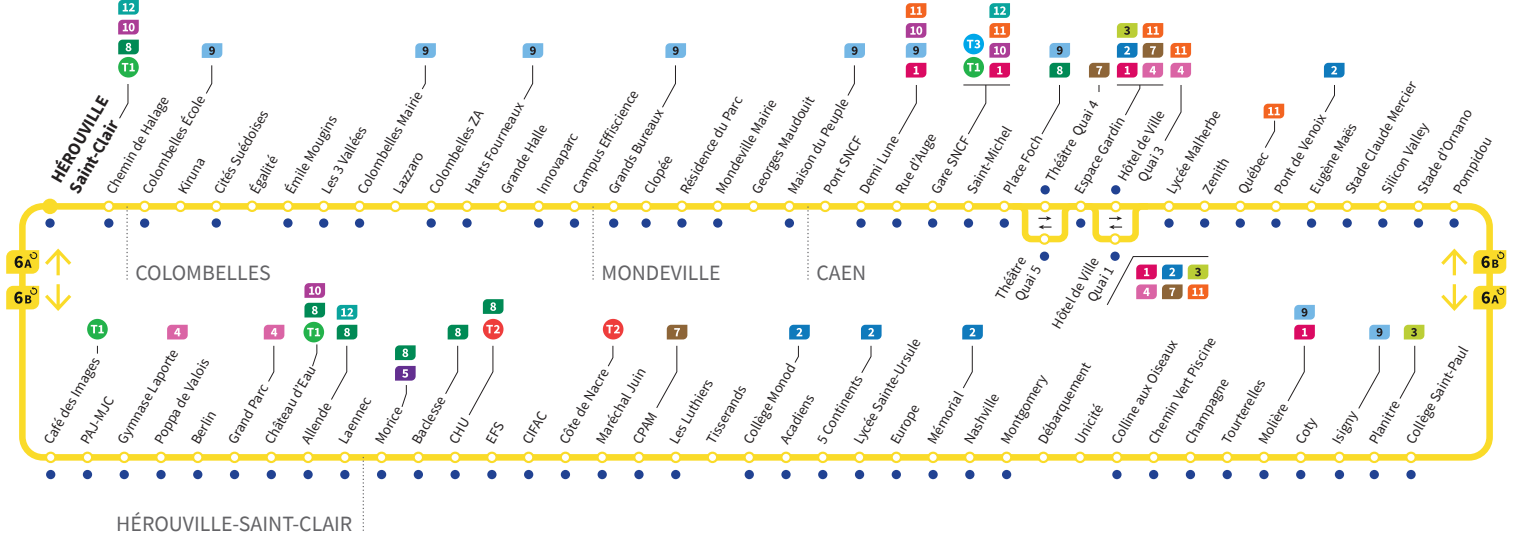

● : Arrêt accessible dans les deux sens aux personnes à mobilité réduite.

Horaires valables du lundi 29 août 2022 jusqu'au dimanche 2 juillet 2023*

Dimanches et fêtes : Direction → HÉROUVILLE - Saint Clair

Hérouville-Saint-Clair	8.58	9.48	10.38	11.28	12.17	13.07	13.56	14.46	15.36	16.26	17.16	18.06	18.56	19.47	21.04
Colombelles Mairie	9.07	9.57	10.47	11.37	12.26	13.16	14.05	14.55	15.45	16.35	17.25	18.15	19.05	19.56	21.13
Grands Bureaux	9.16	10.06	10.56	11.46	12.35	13.25	14.14	15.04	15.54	16.44	17.34	18.24	19.14	20.05	21.22
Mondeville Mairie	9.20	10.10	11.00	11.50	12.39	13.29	14.18	15.08	15.58	16.48	17.38	18.28	19.18	20.09	21.26
Gare SNCF	9.26	10.16	11.06	11.56	12.46	13.36	14.25	15.15	16.05	16.55	17.45	18.35	19.25	20.16	21.32
Théâtre Quai 4	9.30	10.20	11.10	12.00	12.50	13.40	14.30	15.20	16.10	17.00	17.50	18.40	19.30	20.20	21.36
Zénith	9.36	10.26	11.16	12.06	12.56	13.46	14.36	15.26	16.16	17.06	17.56	18.46	19.36	20.26	21.42
Silicon Valley	9.40	10.30	11.20	12.10	13.00	13.50	14.40	15.30	16.20	17.10	18.00	18.50	19.40	20.30	21.46
Planitre	9.44	10.34	11.24	12.14	13.04	13.54	14.44	15.34	16.24	17.14	18.04	18.54	19.44	20.34	21.50
Molière	9.47	10.37	11.27	12.17	13.07	13.57	14.47	15.37	16.27	17.17	18.07	18.57	19.47	20.37	21.53
Mémorial	9.54	10.44	11.34	12.24	13.14	14.04	14.54	15.44	16.34	17.24	18.14	19.04	19.54	20.44	22.00
Collège Monod	9.57	10.47	11.37	12.27	13.17	14.07	14.57	15.47	16.37	17.27	18.17	19.07	19.57	20.47	22.03
Côte de Nacre	10.01	10.51	11.41	12.31	13.21	14.11	15.01	15.51	16.41	17.31	18.21	19.11	20.01	20.51	22.07
CHU	10.03	10.53	11.43	12.34	13.24	14.14	15.04	15.54	16.44	17.34	18.24	19.14	20.04	20.54	22.10
Château d'Eau	10.09	10.59	11.49	12.40	13.30	14.20	15.10	16.00	16.50	17.40	18.30	19.19	20.09	20.59	22.15
Hérouville-Saint-Clair	10.17	11.07	11.58	12.48	13.38	14.28	15.18	16.08	16.59	17.49	18.39	19.27	20.17	21.07	22.23