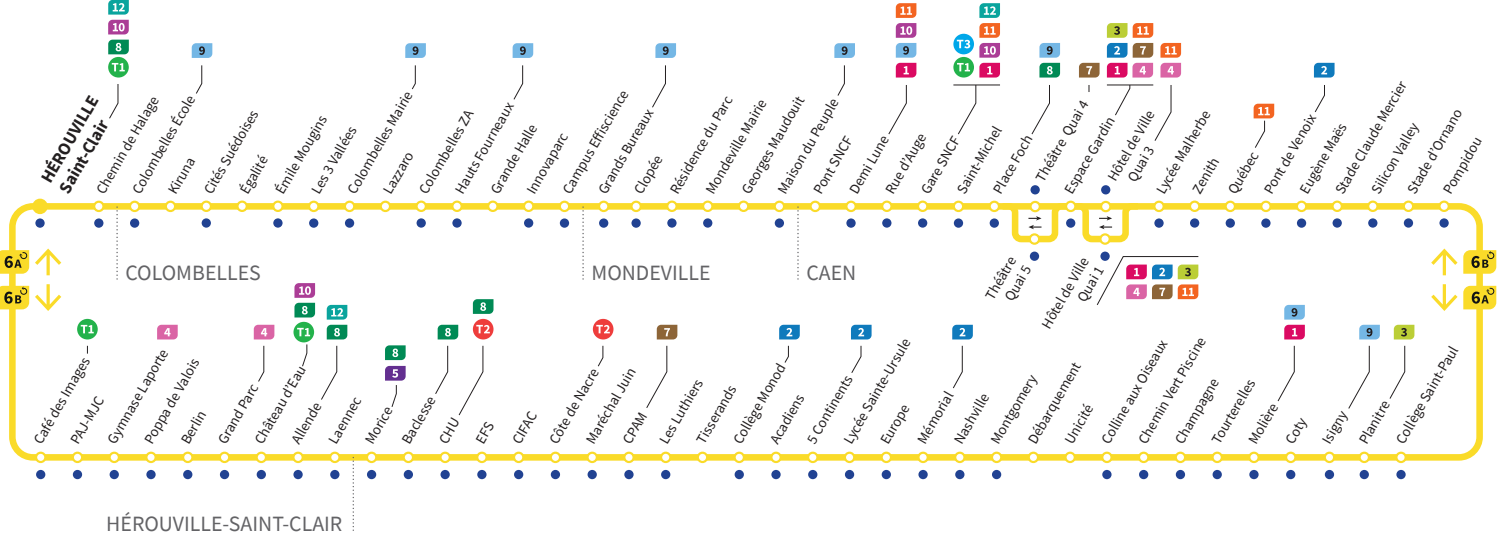

● : Arrêt accessible dans les deux sens aux personnes à mobilité réduite.

Horaires valables du lundi 29 août 2022 jusqu'au dimanche 2 juillet 2023*

Lundi à vendredi Direction → HÉROUVILLE - Saint Clair

Retrouvez les horaires en période de vacances scolaires p.4

Hérouville-Saint-Clair	5.09	5.43	6.08	6.25	6.38	6.53	7.10	7.27	7.43	7.59	8.16	8.37	8.58	9.18	9.40	10.00	10.20
Colombelles Mairie	5.19	5.53	6.18	6.35	6.48	7.04	7.21	7.38	7.54	8.10	8.27	8.48	9.09	9.29	9.51	10.11	10.31
Grands Bureaux	5.30	6.04	6.29	6.46	6.59	7.16	7.33	7.51	8.07	8.23	8.41	9.02	9.20	9.40	10.02	10.22	10.42
Mondeville Mairie	5.34	6.08	6.33	6.50	7.04	7.21	7.38	7.56	8.12	8.28	8.45	9.06	9.24	9.44	10.06	10.26	10.46
Gare SNCF	5.41	6.15	6.40	6.58	7.13	7.30	7.47	8.05	8.21	8.37	8.54	9.15	9.33	9.53	10.14	10.34	10.54
Théâtre Quai 4	5.46	6.20	6.45	7.05	7.20	7.37	7.54	8.12	8.28	8.44	9.01	9.22	9.40	10.00	10.20	10.40	11.00
Zénith	5.52	6.26	6.51	7.11	7.27	7.44	8.01	8.20	8.35	8.51	9.08	9.29	9.47	10.07	10.27	10.47	11.07
Silicon Valley	5.56	6.30	6.55	7.16	7.32	7.49	8.06	8.25	8.40	8.56	9.13	9.34	9.52	10.12	10.32	10.52	11.12
Planitre	6.00	6.34	6.59	7.21	7.37	7.54	8.11	8.30	8.45	9.01	9.18	9.39	9.57	10.17	10.37	10.57	11.17
Molière	6.04	6.38	7.03	7.25	7.42	7.59	8.16	8.35	8.50	9.06	9.22	9.43	10.01	10.21	10.41	11.01	11.21
Mémorial	6.13	6.47	7.13	7.35	7.52	8.09	8.28	8.47	9.02	9.15	9.31	9.52	10.10	10.30	10.50	11.10	11.30
Collège Monod	6.18	6.52	7.18	7.40	7.57	8.15	8.34	8.53	9.07	9.20	9.36	9.57	10.15	10.35	10.55	11.15	11.35
Côte de Nacre	6.23	6.57	7.23	7.45	8.02	8.21	8.40	8.59	9.12	9.25	9.41	10.02	10.20	10.40	11.00	11.20	11.40
CHU	6.27	7.01	7.27	7.50	8.07	8.26	8.45	9.04	9.16	9.29	9.45	10.06	10.24	10.44	11.04	11.24	11.44
Château d'Eau	6.33	7.07	7.33	7.56	8.14	8.33	8.52	9.11	9.23	9.36	9.52	10.13	10.31	10.51	11.11	11.31	11.51
Hérouville-Saint-Clair	6.41	7.15	7.41	8.04	8.24	8.43	9.02	9.21	9.33	9.46	10.02	10.21	10.39	10.59	11.19	11.39	11.59