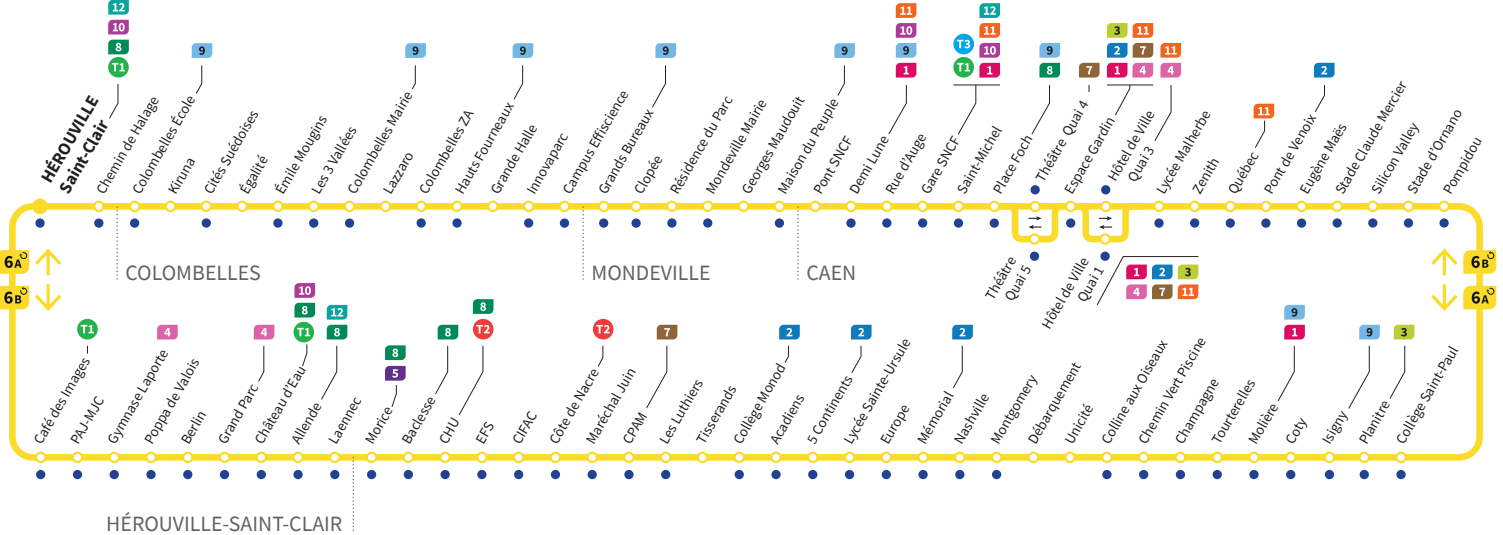

● : Arrêt accessible dans les deux sens aux personnes à mobilité réduite.

Horaires valables du lundi 29 août 2022 jusqu'au dimanche 2 juillet 2023*

Samedi Direction → HÉROUVILLE - Saint Clair

Hérouville-Saint-Clair	5.10	5.59	6.56	7.36	8.06	8.36	9.05	9.35	10.05	10.26	10.47	11.07	11.28	11.49
Colombelles Mairie	5.20	6.09	7.06	7.46	8.16	8.46	9.15	9.45	10.15	10.36	10.57	11.17	11.38	11.59
Grands Bureaux	5.30	6.19	7.16	7.56	8.26	8.56	9.25	9.55	10.25	10.46	11.07	11.27	11.48	12.09
Mondeville Mairie	5.34	6.23	7.20	8.00	8.30	9.00	9.29	9.59	10.29	10.50	11.11	11.31	11.52	12.13
Gare SNCF	5.41	6.30	7.27	8.07	8.37	9.07	9.36	10.06	10.36	10.57	11.18	11.38	11.59	12.20
Théâtre Quai 4	5.46	6.35	7.32	8.12	8.42	9.12	9.42	10.12	10.42	11.03	11.24	11.45	12.06	12.27
Zénith	5.51	6.40	7.37	8.17	8.47	9.17	9.48	10.18	10.48	11.09	11.30	11.51	12.12	12.33
Silicon Valley	5.55	6.44	7.41	8.21	8.51	9.21	9.52	10.22	10.52	11.13	11.34	11.55	12.16	12.37
Planitre	5.59	6.48	7.45	8.25	8.55	9.25	9.56	10.26	10.56	11.17	11.38	11.59	12.20	12.41
Molière	6.03	6.52	7.49	8.29	8.59	9.29	10.00	10.30	11.00	11.21	11.42	12.03	12.24	12.45
Mémorial	6.10	6.59	7.56	8.36	9.06	9.36	10.07	10.38	11.08	11.29	11.50	12.11	12.32	12.53
Collège Monod	6.14	7.03	8.00	8.40	9.10	9.40	10.11	10.42	11.12	11.33	11.54	12.15	12.36	12.57
Côte de Nacre	6.18	7.07	8.04	8.44	9.14	9.44	10.15	10.46	11.16	11.37	11.58	12.19	12.40	13.01
CHU	6.21	7.10	8.07	8.47	9.17	9.47	10.18	10.49	11.19	11.40	12.01	12.22	12.43	13.05
Château d'Eau	6.26	7.15	8.12	8.53	9.23	9.53	10.24	10.55	11.25	11.46	12.07	12.28	12.49	13.11
Hérouville-Saint-Clair	6.34	7.23	8.20	9.01	9.31	10.01	10.32	11.03	11.33	11.54	12.15	12.36	12.57	13.19