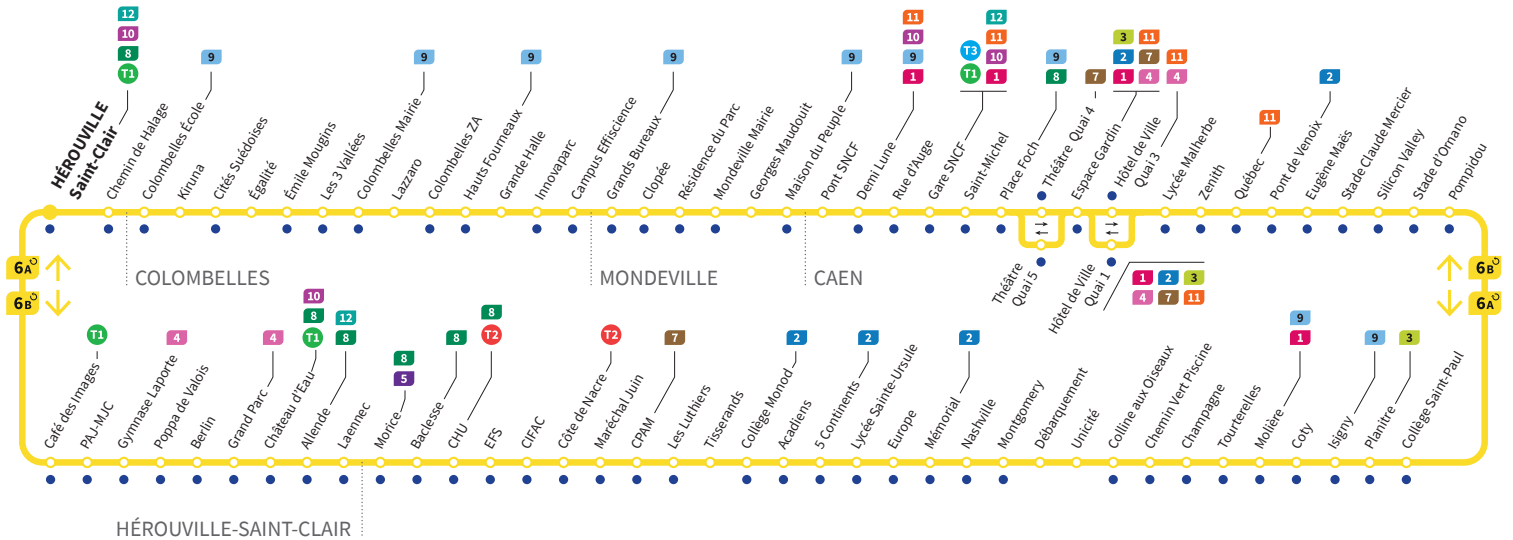

Horaires valables du lundi 29 août 2022 jusqu'au dimanche 2 juillet 2023*

Samedi

Direction → HÉROUVILLE - Saint Clair

Hérouville-Saint-Clair	5.32	6.22	7.12	7.57	8.29	8.59	9.30	9.50	10.09	10.29	10.49	11.09	11.29	11.49
Château d'Eau	5.39	6.29	7.19	8.04	8.36	9.06	9.37	9.57	10.16	10.36	10.56	11.16	11.36	11.56
CHU	5.44	6.34	7.24	8.09	8.41	9.11	9.42	10.03	10.22	10.42	11.02	11.22	11.42	12.02
Côte de Nacre	5.48	6.38	7.28	8.13	8.45	9.15	9.46	10.07	10.26	10.46	11.06	11.26	11.46	12.06
Collège Monod	5.52	6.42	7.32	8.17	8.49	9.19	9.50	10.11	10.30	10.50	11.10	11.30	11.50	12.10
Mémorial	5.56	6.46	7.36	8.21	8.53	9.23	9.54	10.15	10.34	10.54	11.14	11.34	11.54	12.14
Molière	6.04	6.54	7.44	8.29	9.01	9.31	10.02	10.23	10.42	11.02	11.22	11.42	12.02	12.22
Planitre	6.07	6.57	7.47	8.32	9.04	9.34	10.05	10.26	10.45	11.05	11.25	11.45	12.05	12.25
Silicon Valley	6.11	7.01	7.51	8.36	9.08	9.38	10.09	10.30	10.49	11.09	11.29	11.49	12.09	12.29
Zénith	6.15	7.05	7.55	8.40	9.12	9.42	10.13	10.34	10.53	11.13	11.33	11.53	12.13	12.33
Hôtel de ville Quai 1	6.18	7.08	7.58	8.43	9.15	9.46	10.18	10.39	10.58	11.18	11.38	11.58	12.18	12.38
Gare SNCF	6.25	7.15	8.05	8.50	9.22	9.53	10.25	10.46	11.05	11.25	11.45	12.05	12.25	12.46
Mondeville Mairie	6.32	7.22	8.12	8.57	9.29	10.00	10.32	10.53	11.12	11.32	11.52	12.12	12.32	12.53
Grands Bureaux	6.36	7.26	8.16	9.01	9.33	10.04	10.36	10.57	11.16	11.36	11.56	12.16	12.36	12.57
Colombelles Mairie	6.44	7.34	8.24	9.09	9.41	10.12	10.44	11.05	11.24	11.44	12.04	12.24	12.44	13.05
Hérouville-Saint-Clair	6.54	7.44	8.34	9.19	9.51	10.22	10.54	11.16	11.35	11.55	12.15	12.35	12.55	13.16

*Sous réserve de modification. Horaires théoriques sous réserve des conditions de circulation.

Horaires valables du lundi 29 août 2022 jusqu'au dimanche 2 juillet 2023*

Dimanches et fêtes : Direction → HÉROUVILLE - Saint Clair