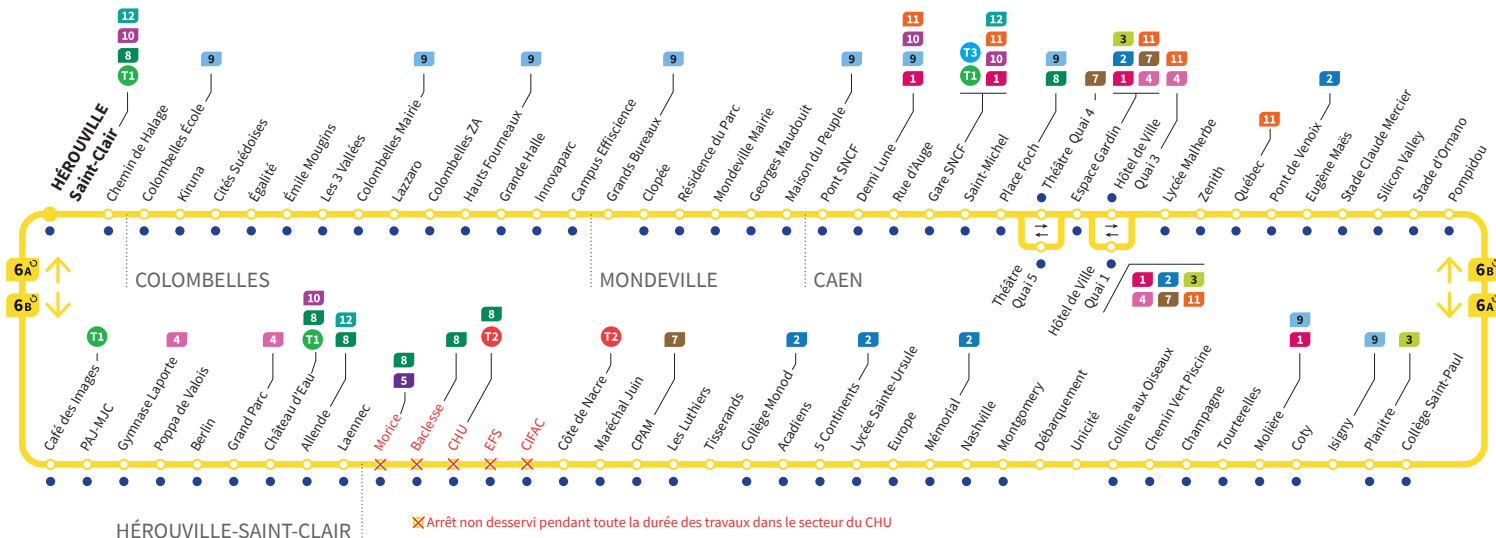

Horaires valables du lundi 3 avril jusqu'au dimanche 2 juillet 2023*

VACANCES SCOLAIRES / Lundi à vendredi Direction → HÉROUVILLE - Saint Clair

Hérouville-Saint-Clair	5.33	5.59	6.19	6.36	6.53	7.09	7.28	7.47	8.08	8.29	8.49	9.09
Château d'Eau	5.40	6.06	6.26	6.43	7.00	7.18	7.37	7.56	8.17	8.38	8.58	9.17
CITIS (poteau provisoire)	5.46	6.12	6.32	6.49	7.07	7.26	7.45	8.04	8.25	8.46	9.06	9.25
Côte de Nacre	5.48	6.14	6.34	6.51	7.09	7.28	7.47	8.06	8.27	8.48	9.08	9.27
Collège Monod	5.52	6.18	6.38	6.55	7.15	7.34	7.53	8.12	8.33	8.54	9.14	9.33
Mémorial	5.56	6.22	6.42	6.59	7.19	7.38	7.57	8.16	8.37	8.58	9.18	9.37
Molière	6.04	6.30	6.50	7.07	7.28	7.47	8.06	8.26	8.47	9.08	9.28	9.47
Planitre	6.07	6.33	6.53	7.10	7.31	7.50	8.09	8.29	8.50	9.11	9.31	9.50
Silicon Valley	6.11	6.37	6.57	7.15	7.36	7.55	8.14	8.34	8.55	9.16	9.36	9.55
Zénith	6.15	6.41	7.01	7.19	7.40	7.59	8.19	8.39	9.00	9.20	9.40	9.59
Hôtel de ville Quai 1	6.18	6.44	7.05	7.24	7.45	8.04	8.24	8.44	9.05	9.25	9.45	10.04
Gare SNCF	6.25	6.51	7.12	7.31	7.53	8.13	8.33	8.53	9.12	9.32	9.52	10.11
Mondeville Mairie	6.32	6.58	7.19	7.38	8.00	8.21	8.41	9.01	9.19	9.39	9.59	10.18
Grands Bureaux	6.36	7.02	7.24	7.43	8.05	8.26	8.46	9.06	9.23	9.43	10.03	10.22
Colombelles Mairie	6.45	7.12	7.35	7.54	8.17	8.38	8.58	9.17	9.33	9.53	10.12	10.31
Hérouville-Saint-Clair	6.55	7.25	7.48	8.07	8.30	8.51	9.11	9.30	9.45	10.05	10.24	10.43

HORAIRES VACANCES SCOLAIRES

Les lignes de bus circulent avec des horaires spécifiques pendant les vacances scolaires :

- Toussaint : du 31 octobre au 6 novembre 2022
- Noël : du 19 décembre 2022 au 2 janvier 2023
- Hiver : du 13 au 26 février 2023
- Printemps : du 17 au 30 avril 2023

Aucun bus ne circule le 1er mai