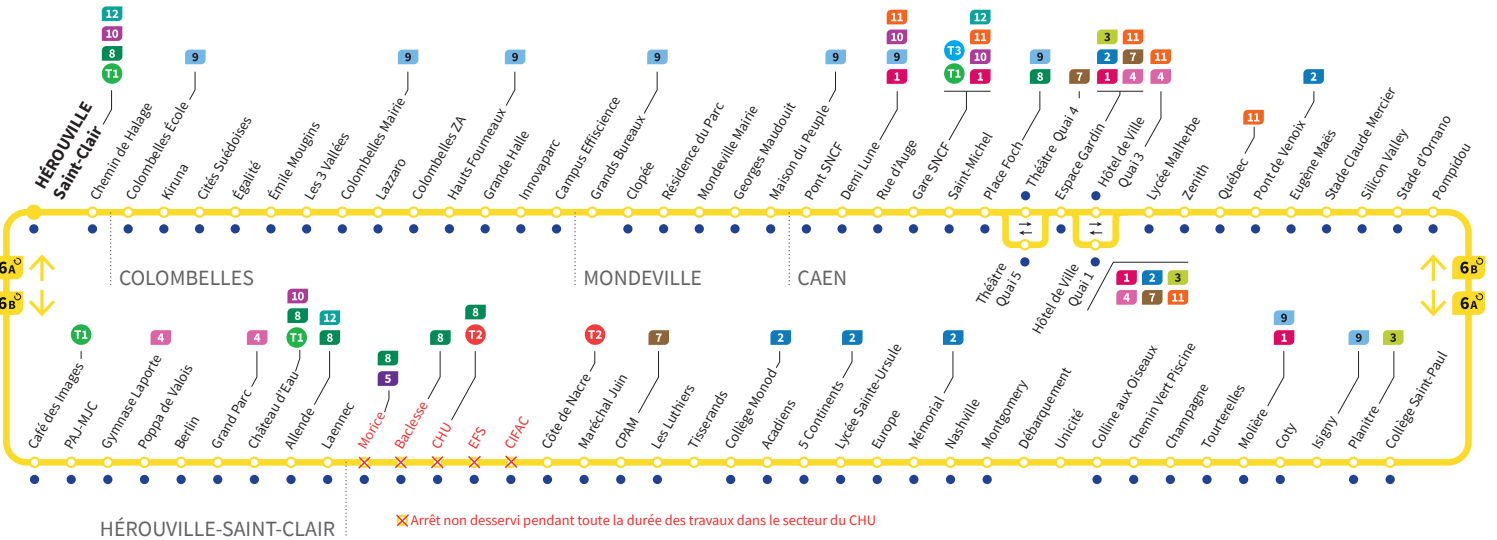

Horaires valables du lundi 3 avril jusqu'au dimanche 2 juillet 2023*

Dimanches et fêtes : Direction → HÉROUVILLE - Saint Clair

Hérouville-Saint-Clair	8.42	9.32	10.22	11.12	12.02	12.52	13.42	14.30	15.20	16.10	17.00	17.50	18.41	19.34	20.39	21.39	22.39
Château d'Eau	8.50	9.40	10.30	11.20	12.10	13.00	13.50	14.38	15.28	16.18	17.08	17.58	18.49	19.42	20.47	21.47	22.47
CITIS (poteau provisoire)	8.56	9.46	10.36	11.26	12.16	13.06	13.56	14.45	15.35	16.25	17.15	18.05	18.56	19.48	20.53	21.53	22.53
Côte de Nacre	8.58	9.48	10.38	11.28	12.18	13.08	13.58	14.47	15.37	16.27	17.17	18.07	18.58	19.50	20.55	21.55	22.55
Collège Monod	9.02	9.52	10.42	11.32	12.22	13.12	14.02	14.51	15.41	16.31	17.21	18.11	19.02	19.53	20.58	21.58	22.58
Mémorial	9.05	9.55	10.45	11.35	12.25	13.15	14.05	14.54	15.44	16.34	17.24	18.14	19.05	19.56	21.01	22.01	23.01
Molière	9.12	10.02	10.52	11.42	12.32	13.22	14.12	15.02	15.52	16.42	17.32	18.22	19.12	20.03	21.08	22.08	23.08
Planitre	9.15	10.05	10.55	11.45	12.35	13.25	14.15	15.05	15.55	16.45	17.35	18.25	19.15	20.06	21.11	22.11	23.11
Silicon Valley	9.19	10.09	10.59	11.49	12.39	13.29	14.19	15.09	15.59	16.49	17.39	18.29	19.19	20.10	21.15	22.15	23.15
Zénith	9.23	10.13	11.03	11.53	12.43	13.33	14.23	15.13	16.03	16.53	17.43	18.33	19.23	20.14	21.19	22.19	23.19
Hôtel de ville Quai 1	9.28	10.18	11.08	11.58	12.48	13.38	14.28	15.18	16.08	16.58	17.48	18.38	19.28	20.18	21.23	22.23	23.23
Gare SNCF	9.34	10.24	11.14	12.04	12.54	13.44	14.35	15.25	16.15	17.05	17.55	18.45	19.34	20.24	21.29	22.29	23.29
Mondeville Mairie	9.41	10.31	11.21	12.11	13.01	13.51	14.42	15.32	16.22	17.12	18.02	18.52	19.40	20.30	21.35	22.35	23.35
Grands Bureaux	9.45	10.35	11.25	12.15	13.05	13.55	14.46	15.36	16.26	17.16	18.06	18.56	19.44	20.34	21.39	22.39	23.39
Colombelles Mairie	9.53	10.43	11.33	12.23	13.13	14.03	14.54	15.44	16.34	17.24	18.14	19.04	19.52	20.42	21.47	22.47	23.47
Hérouville-Saint-Clair	10.04	10.54	11.44	12.34	13.24	14.14	15.05	15.55	16.45	17.35	18.25	19.15	20.02	20.52	21.57	22.57	23.57

*Sous réserve de modification. Horaires théoriques sous réserve des conditions de circulation.