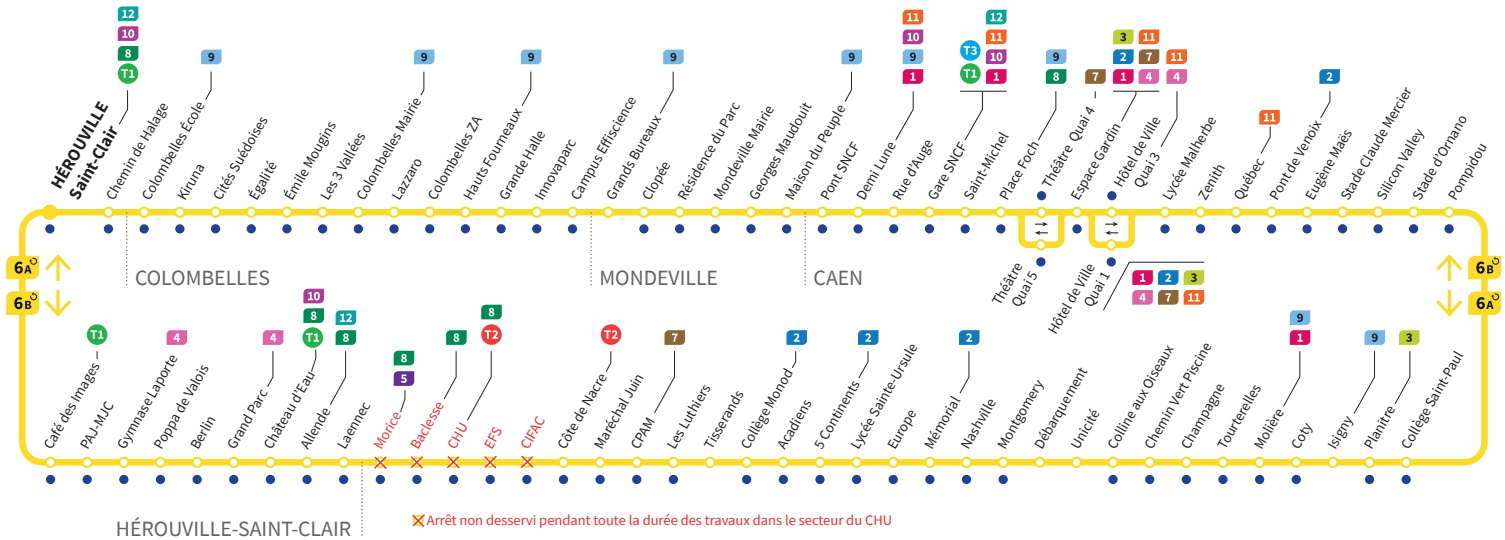

Horaires valables du lundi 3 avril jusqu'au dimanche 2 juillet 2023*

Samedi Direction → HÉROUVILLE - Saint Clair

Hérouville-Saint-Clair	5.32	6.22	7.12	7.57	8.29	8.59	9.30	9.50	10.09	10.29	10.49	11.09	11.29	11.49
Château d'Eau	5.40	6.30	7.20	8.05	8.37	9.07	9.38	9.58	10.17	10.37	10.57	11.17	11.37	11.57
CITIS (poteau provisoire)	5.46	6.36	7.26	8.11	8.43	9.13	9.44	10.04	10.23	10.43	11.03	11.23	11.43	12.03
Côte de Nacre	5.48	6.38	7.28	8.13	8.45	9.15	9.46	10.06	10.25	10.45	11.05	11.25	11.45	12.05
Collège Monod	5.52	6.42	7.32	8.17	8.49	9.19	9.50	10.11	10.30	10.50	11.10	11.30	11.50	12.10
Mémorial	5.56	6.46	7.36	8.21	8.53	9.23	9.54	10.15	10.34	10.54	11.14	11.34	11.54	12.14
Molière	6.04	6.54	7.44	8.29	9.01	9.31	10.02	10.23	10.42	11.02	11.22	11.42	12.02	12.22
Planitre	6.07	6.57	7.47	8.32	9.04	9.34	10.05	10.26	10.45	11.05	11.25	11.45	12.05	12.25
Silicon Valley	6.11	7.01	7.51	8.36	9.08	9.38	10.09	10.30	10.49	11.09	11.29	11.49	12.09	12.29
Zénith	6.15	7.05	7.55	8.40	9.12	9.42	10.13	10.34	10.53	11.13	11.33	11.53	12.13	12.33
Hôtel de ville Quai 1	6.18	7.08	7.58	8.43	9.15	9.46	10.18	10.39	10.58	11.18	11.38	11.58	12.18	12.38
Gare SNCF	6.25	7.15	8.05	8.50	9.22	9.53	10.25	10.46	11.05	11.25	11.45	12.05	12.25	12.46
Mondeville Mairie	6.32	7.22	8.12	8.57	9.29	10.00	10.32	10.53	11.12	11.32	11.52	12.12	12.32	12.53
Grands Bureaux	6.36	7.26	8.16	9.01	9.33	10.04	10.36	10.57	11.16	11.36	11.56	12.16	12.36	12.57
Colombelles Mairie	6.44	7.34	8.24	9.09	9.41	10.12	10.44	11.05	11.24	11.44	12.04	12.24	12.44	13.05
Hérouville-Saint-Clair	6.54	7.44	8.34	9.19	9.51	10.22	10.54	11.16	11.35	11.55	12.15	12.35	12.55	13.16