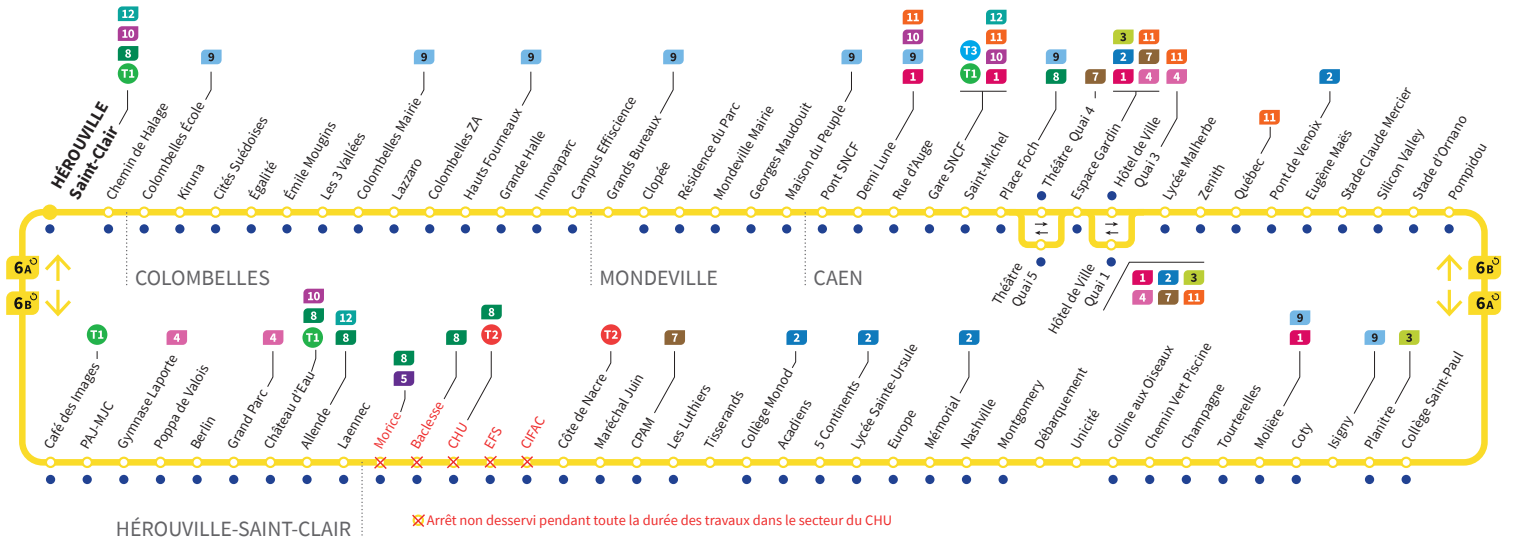

Horaires valables du lundi 3 avril jusqu'au dimanche 2 juillet 2023*

Lundi à vendredi Direction → HÉROUVILLE - Saint Clair

Retrouvez les horaires en période de vacances scolaires p.4

Hérouville-Saint-Clair	5.30	5.52	6.08	6.23	6.34	6.45	7.00	7.10	7.22	7.38	7.54	8.16	8.37	9.01	9.21	9.41	10.00	10.19
Château d'Eau	5.38	6.00	6.16	6.31	6.42	6.53	7.08	7.18	7.33	7.49	8.05	8.27	8.48	9.10	9.30	9.50	10.09	10.28
CITIS (poteau provisoire)	5.44	6.06	6.23	6.38	6.49	7.00	7.15	7.26	7.41	7.57	8.13	8.35	8.56	9.18	9.38	9.58	10.17	10.36
Côte de Nacre	5.46	6.08	6.25	6.40	6.51	7.02	7.17	7.29	7.44	8.00	8.16	8.38	8.59	9.20	9.40	10.00	10.19	10.39
Collège Monod	5.51	6.13	6.30	6.45	6.56	7.08	7.23	7.35	7.50	8.06	8.22	8.44	9.05	9.26	9.46	10.06	10.25	10.45
Mémorial	5.55	6.17	6.34	6.49	7.00	7.12	7.27	7.41	7.56	8.12	8.27	8.49	9.10	9.31	9.51	10.11	10.30	10.50
Molière	6.04	6.26	6.43	6.58	7.11	7.23	7.38	7.52	8.07	8.23	8.38	9.00	9.20	9.41	10.01	10.21	10.41	11.01
Planitre	6.07	6.29	6.46	7.01	7.14	7.26	7.41	7.55	8.10	8.26	8.41	9.03	9.23	9.44	10.04	10.24	10.44	11.04
Silicon Valley	6.11	6.33	6.50	7.05	7.18	7.31	7.46	8.00	8.15	8.31	8.46	9.08	9.28	9.49	10.09	10.29	10.49	11.09
Zénith	6.15	6.37	6.54	7.09	7.24	7.38	7.53	8.07	8.22	8.37	8.52	9.12	9.32	9.53	10.13	10.33	10.53	11.13
Hôtel de ville Quai 1	6.18	6.41	6.58	7.13	7.28	7.42	7.58	8.12	8.27	8.42	8.57	9.17	9.37	9.58	10.18	10.38	10.58	11.18
Gare SNCF	6.25	6.48	7.05	7.20	7.35	7.49	8.06	8.22	8.37	8.52	9.06	9.26	9.46	10.06	10.26	10.45	11.05	11.25
Mondeville Mairie	6.32	6.55	7.13	7.28	7.43	7.57	8.15	8.31	8.46	9.01	9.14	9.34	9.54	10.14	10.34	10.53	11.13	11.33
Grands Bureaux	6.36	6.59	7.17	7.33	7.48	8.02	8.20	8.36	8.51	9.06	9.19	9.39	9.59	10.19	10.39	10.58	11.18	11.38
Colombelles Mairie	6.46	7.09	7.29	7.45	8.00	8.14	8.31	8.46	9.01	9.16	9.29	9.49	10.09	10.28	10.48	11.07	11.27	11.47
Hérouville-Saint-Clair	6.58	7.21	7.41	7.57	8.14	8.28	8.45	9.00	9.15	9.30	9.43	10.01	10.21	10.40	11.00	11.19	11.39	11.59