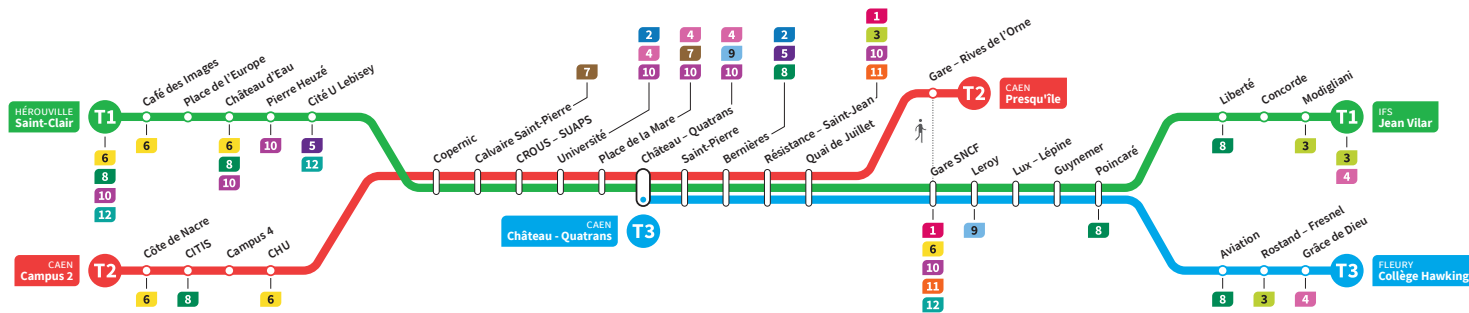

HÉROUVILLE Saint-Clair

IFS Jean Vilar

Ligne accessible
Tous les arrêts de cette ligne
sont accessibles aux personnes
à mobilité réduite.

Horaires valables à partir du mardi 6 avril 2021

Dimanches et fêtes : Direction → IFS - Jean Vilar

Hérouville Saint-Clair	8.14	8.42	9.14	9.46	10.18	10.50	11.22	11.54	12.26	12.58	13.30	14.02	14.34	15.06	15.38	16.10	16.42
Pierre Heuzé	8.19	8.47	9.19	9.51	10.23	10.55	11.27	11.59	12.31	13.03	13.35	14.07	14.39	15.11	15.43	16.15	16.47
Calvaire Saint-Pierre	8.24	8.52	9.24	9.56	10.28	11.00	11.32	12.04	12.36	13.08	13.40	14.12	14.44	15.16	15.48	16.20	16.52
Université	8.29	8.57	9.29	10.01	10.33	11.05	11.37	12.09	12.41	13.13	13.45	14.17	14.49	15.21	15.53	16.25	16.57
Château Quatrans	8.31	8.59	9.31	10.03	10.35	11.07	11.39	12.11	12.43	13.15	13.47	14.19	14.51	15.23	15.55	16.27	16.59
Saint-Pierre	8.33	9.01	9.33	10.05	10.37	11.09	11.41	12.13	12.45	13.17	13.49	14.21	14.53	15.25	15.57	16.29	17.01
Quai de Juillet	8.37	9.05	9.37	10.09	10.41	11.13	11.45	12.17	12.49	13.21	13.53	14.25	14.57	15.29	16.01	16.33	17.05
Gare SNCF	8.39	9.07	9.39	10.11	10.43	11.15	11.47	12.19	12.51	13.23	13.55	14.27	14.59	15.31	16.03	16.35	17.07
Leroy	8.41	9.09	9.41	10.13	10.45	11.17	11.49	12.21	12.53	13.25	13.57	14.29	15.01	15.33	16.05	16.37	17.09
Poincaré	8.45	9.13	9.45	10.17	10.49	11.21	11.53	12.25	12.57	13.29	14.01	14.33	15.05	15.37	16.09	16.41	17.13
Liberté	8.48	9.16	9.48	10.20	10.52	11.24	11.56	12.28	13.00	13.32	14.04	14.36	15.08	15.40	16.12	16.44	17.16
Jean Vilar	8.53	9.21	9.53	10.25	10.57	11.29	12.01	12.33	13.05	13.37	14.09	14.41	15.13	15.45	16.17	16.49	17.21

Hérouville Saint-Clair	17.14	17.46	18.18	18.50	19.22	19.54	20.26	20.59	21.30	21.58	22.31	23.06	23.27	0.00	0.50		
Pierre Heuzé	17.19	17.51	18.23	18.55	19.27	19.59	20.31	21.04	21.35	22.03	22.36	23.11	23.33	0.06	0.56		
Calvaire Saint-Pierre	17.24	17.56	18.28	19.00	19.32	20.04	20.36	21.09	21.40	22.08	22.41	23.16	23.38	0.11	1.01		
Université	17.29	18.01	18.33	19.05	19.37	20.09	20.41	21.14	21.45	22.13	22.46	23.21	23.42	0.15	1.05		
Château Quatrans	17.31	18.03	18.35	19.07	19.39	20.11	20.43	21.16	21.47	22.15	22.48	23.23	23.45	0.18	1.08		
Saint-Pierre	17.33	18.05	18.37	19.09	19.41	20.13	20.45	21.18	21.49	22.17	22.50	23.25	23.47	0.20	1.10		
Quai de Juillet	17.37	18.09	18.41	19.13	19.45	20.17	20.49	21.22	21.53	22.21	22.54	23.29	23.51	0.24	1.13		
Gare SNCF	17.39	18.11	18.43	19.15	19.47	20.19	20.51	21.24	21.55	22.23	22.56	23.31	23.53	0.26	1.15		
Leroy	17.41	18.13	18.45	19.17	19.49	20.21	20.53	21.26	21.57	22.25	22.58	23.33	23.55	0.28	1.17		
Poincaré	17.45	18.17	18.49	19.21	19.53	20.25	20.57	21.30	22.01	22.29	23.02	23.37	23.59	0.32	1.22		
Liberté	17.48	18.20	18.52	19.24	19.56	20.28	21.00	21.33	22.04	22.32	23.05	23.40	0.02	0.35			
Jean Vilar	17.53	18.25	18.57	19.29	20.01	20.33	21.05	21.38	22.09	22.37	23.10	23.45	0.07	0.40			

Dimanches et fêtes : Direction → HÉROUVILLE - Saint-Clair