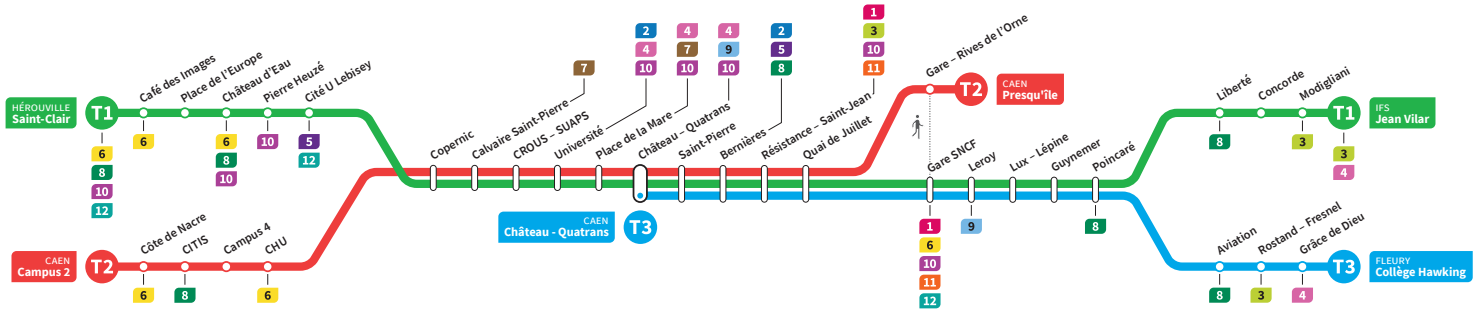

*Sous réserve de modification. Horaires théoriques sous réserve des conditions de circulation.

HÉROUVILLE Saint-Clair

IFS Jean Vilar

Ligne accessible
Tous les arrêts de cette ligne
sont accessibles aux personnes
à mobilité réduite.

Horaires valables à partir du mardi 6 avril 2021

Samedi Direction → HÉROUVILLE - Saint-Clair

Jean Vilar		5.15	5.46	6.13	6.48	7.19	7.46	8.12	8.28	8.42	8.59	9.12	9.25	9.42	9.55	10.10	10.25
Liberté		5.21	5.52	6.19	6.54	7.25	7.52	8.18	8.33	8.48	9.04	9.18	9.31	9.48	10.00	10.15	10.30
Poincaré	4.41	5.24	5.55	6.22	6.56	7.27	7.55	8.21	8.36	8.51	9.07	9.21	9.34	9.51	10.03	10.18	10.33
Leroy	4.46	5.28	5.59	6.26	7.00	7.31	7.59	8.25	8.40	8.55	9.11	9.25	9.38	9.55	10.07	10.22	10.37
Gare SNCF	4.48	5.30	6.01	6.28	7.02	7.33	8.01	8.27	8.42	8.57	9.13	9.27	9.40	9.57	10.09	10.24	10.39
Quai de Juillet	4.50	5.32	6.03	6.30	7.05	7.36	8.03	8.29	8.45	8.59	9.16	9.29	9.42	9.59	10.12	10.27	10.42
Saint-Pierre	4.53	5.36	6.07	6.34	7.08	7.39	8.07	8.33	8.48	9.03	9.19	9.33	9.46	10.03	10.15	10.30	10.45
Château Quatrans	4.55	5.38	6.09	6.36	7.10	7.41	8.09	8.35	8.50	9.05	9.21	9.35	9.48	10.05	10.17	10.32	10.47
Université	4.58	5.41	6.12	6.39	7.13	7.44	8.12	8.38	8.53	9.08	9.24	9.38	9.51	10.08	10.20	10.35	10.50
Calvaire Saint-Pierre	5.03	5.45	6.16	6.44	7.18	7.49	8.16	8.42	8.58	9.12	9.29	9.42	9.56	10.12	10.25	10.40	10.55
Pierre Heuzé	5.09	5.51	6.22	6.49	7.24	7.55	8.22	8.48	9.04	9.18	9.35	9.48	10.01	10.18	10.31	10.46	11.01
Hérouville Saint-Clair	5.15	5.57	6.28	6.55	7.30	8.01	8.28	8.54	9.09	9.24	9.40	9.54	10.07	10.24	10.36	10.51	11.06