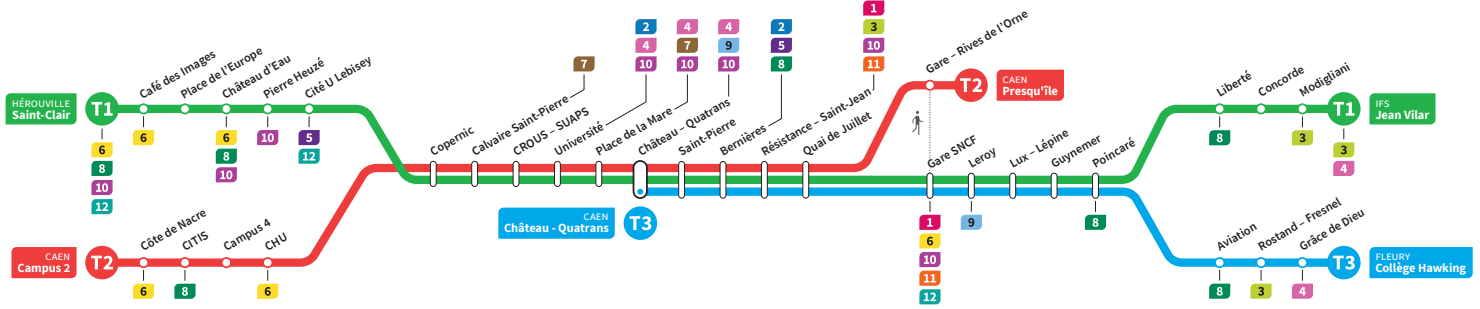

HÉROUVILLE Saint-Clair

IFS Jean Vilar

Ligne accessible
Tous les arrêts de cette ligne
sont accessibles aux personnes
à mobilité réduite.

Horaires valables à partir du mardi 6 avril 2021

Lundi à vendredi : Direction → IFS - Jean Vilar

Hérouville Saint-Clair	5.24	6.03	6.35	7.05	7.20	7.35	7.49	8.04	8.19	8.34	8.49	9.04	9.19	9.34	9.49	10.04	10.19	10.34	10.49
Pierre Heuzé	5.29	6.08	6.40	7.10	7.25	7.40	7.54	8.09	8.24	8.39	8.54	9.09	9.24	9.39	9.54	10.09	10.24	10.39	10.54
Calvaire Saint-Pierre	5.34	6.14	6.45	7.15	7.30	7.45	7.59	8.14	8.29	8.44	8.59	9.14	9.29	9.44	9.59	10.14	10.29	10.44	10.59
Université	5.39	6.18	6.50	7.20	7.35	7.50	8.04	8.19	8.34	8.49	9.04	9.19	9.34	9.49	10.04	10.19	10.34	10.49	11.04
Château Quatrans	5.41	6.21	6.52	7.22	7.37	7.52	8.06	8.21	8.36	8.51	9.06	9.21	9.36	9.51	10.06	10.21	10.36	10.51	11.06
Saint-Pierre	5.43	6.22	6.54	7.24	7.39	7.54	8.08	8.23	8.38	8.53	9.08	9.23	9.38	9.53	10.08	10.23	10.38	10.53	11.08
Quai de Juillet	5.47	6.26	6.58	7.28	7.43	7.58	8.12	8.27	8.42	8.57	9.12	9.27	9.42	9.57	10.12	10.27	10.42	10.57	11.12
Gare SNCF	5.49	6.28	7.00	7.30	7.45	8.00	8.14	8.29	8.44	8.59	9.14	9.29	9.44	9.59	10.14	10.29	10.44	10.59	11.14
Leroy	5.51	6.30	7.02	7.32	7.47	8.02	8.16	8.31	8.46	9.01	9.16	9.31	9.46	10.01	10.16	10.31	10.46	11.01	11.16
Poincaré	5.55	6.35	7.06	7.36	7.51	8.06	8.20	8.35	8.50	9.05	9.20	9.35	9.50	10.05	10.20	10.35	10.50	11.05	11.20
Liberté	5.58	6.37	7.09	7.39	7.54	8.09	8.23	8.38	8.53	9.08	9.23	9.38	9.53	10.08	10.23	10.38	10.53	11.08	11.23
Jean Vilar	6.03	6.42	7.14	7.44	7.59	8.14	8.28	8.43	8.58	9.13	9.28	9.43	9.58	10.13	10.28	10.43	10.58	11.13	11.28