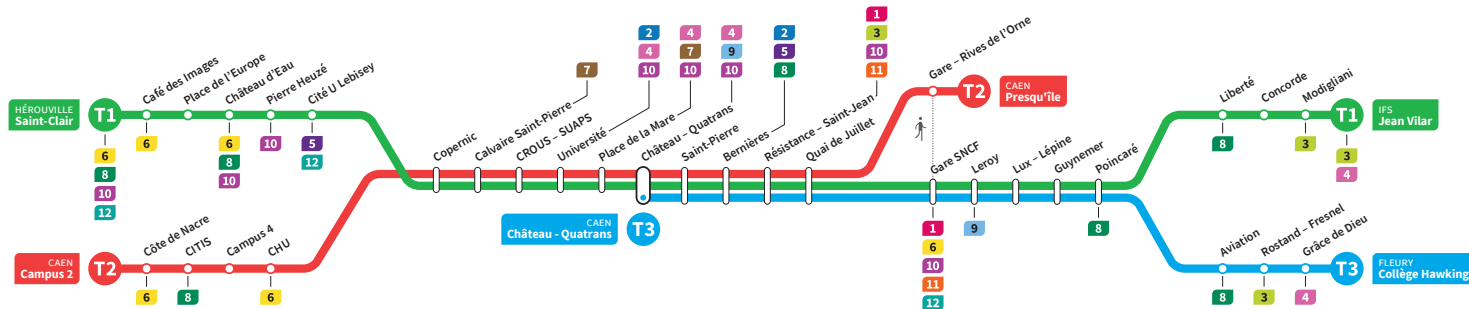

Horaires valables à partir du mardi 6 avril 2021

Lundi à vendredi : Direction → HÉROUVILLE - Saint-Clair

Jean Vilar		5.15	5.46	6.13	6.26	6.40	6.56	7.09	7.26	7.40	7.55	8.10	8.25	8.40	8.55	9.10	9.25	9.40	9.55
Liberté		5.21	5.52	6.19	6.32	6.46	7.01	7.15	7.31	7.46	8.00	8.15	8.30	8.45	9.00	9.15	9.30	9.45	10.00
Poincaré	4.41	5.24	5.55	6.22	6.35	6.49	7.04	7.18	7.34	7.49	8.03	8.18	8.33	8.48	9.03	9.18	9.33	9.48	10.03
Leroy	4.46	5.28	5.59	6.26	6.39	6.53	7.08	7.22	7.38	7.53	8.07	8.22	8.37	8.52	9.07	9.22	9.37	9.52	10.07
Gare SNCF	4.48	5.30	6.01	6.28	6.41	6.55	7.10	7.24	7.40	7.55	8.09	8.24	8.39	8.54	9.09	9.24	9.39	9.54	10.09
Quai de Juillet	4.50	5.32	6.03	6.30	6.43	6.57	7.13	7.26	7.43	7.57	8.12	8.27	8.42	8.57	9.12	9.27	9.42	9.57	10.12
Saint-Pierre	4.53	5.36	6.07	6.34	6.47	7.01	7.16	7.30	7.46	8.01	8.15	8.30	8.45	9.00	9.15	9.30	9.45	10.00	10.15
Château Quatrans	4.55	5.38	6.09	6.36	6.49	7.03	7.18	7.32	7.48	8.03	8.17	8.32	8.47	9.02	9.17	9.32	9.47	10.02	10.17
Université	4.58	5.41	6.12	6.39	6.52	7.06	7.21	7.35	7.51	8.06	8.20	8.35	8.50	9.05	9.20	9.35	9.50	10.05	10.20
Calvaire Saint-Pierre	5.03	5.45	6.16	6.44	6.56	7.10	7.26	7.39	7.56	8.10	8.25	8.40	8.55	9.10	9.25	9.40	9.55	10.10	10.25
Pierre Heuzé	5.09	5.51	6.22	6.49	7.02	7.16	7.32	7.45	8.02	8.16	8.31	8.46	9.01	9.16	9.31	9.46	10.01	10.16	10.31
Hérouville Saint-Clair	5.15	5.57	6.28	6.55	7.08	7.22	7.37	7.51	8.07	8.22	8.36	8.51	9.06	9.21	9.36	9.51	10.06	10.21	10.36