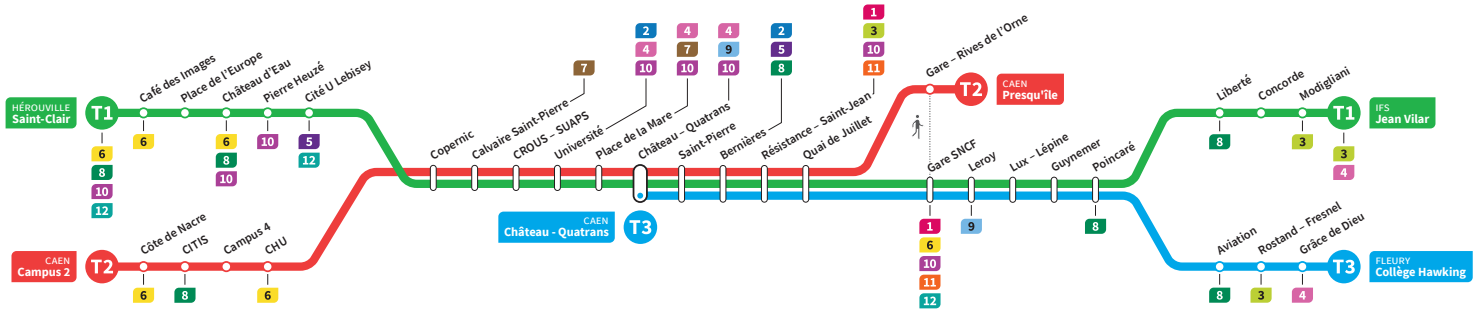

Horaires valables à partir du mardi 6 avril 2021

Samedi Direction → IFS - Jean Vilar

Hérouville Saint-Clair	5.24	6.03	6.34	7.01	7.36	8.07	8.36	9.04	9.20	9.34	9.50	10.05	10.19	10.34	10.49	11.04	11.19
Pierre Heuzé	5.29	6.08	6.39	7.07	7.41	8.12	8.41	9.10	9.25	9.40	9.55	10.10	10.24	10.39	10.54	11.09	11.24
Calvaire Saint-Pierre	5.34	6.13	6.44	7.12	7.46	8.17	8.47	9.15	9.30	9.45	10.00	10.15	10.29	10.44	10.59	11.14	11.29
Université	5.39	6.18	6.49	7.16	7.51	8.22	8.51	9.19	9.35	9.49	10.05	10.20	10.34	10.49	11.04	11.19	11.34
Château Quatrans	5.41	6.20	6.51	7.19	7.53	8.24	8.54	9.22	9.37	9.52	10.07	10.22	10.36	10.51	11.06	11.21	11.36
Saint-Pierre	5.43	6.22	6.53	7.20	7.55	8.26	8.55	9.24	9.39	9.53	10.09	10.24	10.38	10.53	11.08	11.23	11.38
Quai de Juillet	5.47	6.26	6.57	7.24	7.59	8.30	8.59	9.27	9.43	9.57	10.13	10.28	10.42	10.57	11.12	11.27	11.42
Gare SNCF	5.49	6.28	6.59	7.26	8.01	8.32	9.01	9.29	9.45	9.59	10.15	10.30	10.44	10.59	11.14	11.29	11.44
Leroy	5.51	6.30	7.01	7.28	8.03	8.34	9.03	9.31	9.47	10.01	10.17	10.32	10.46	11.01	11.16	11.31	11.46
Poincaré	5.55	6.34	7.05	7.33	8.07	8.38	9.08	9.36	9.51	10.06	10.21	10.36	10.50	11.05	11.20	11.35	11.50
Liberté	5.58	6.37	7.08	7.35	8.10	8.41	9.10	9.38	9.54	10.08	10.24	10.39	10.53	11.08	11.23	11.38	11.53
Jean Vilar	6.03	6.42	7.13	7.40	8.15	8.46	9.15	9.43	9.59	10.13	10.29	10.44	10.58	11.13	11.28	11.43	11.58