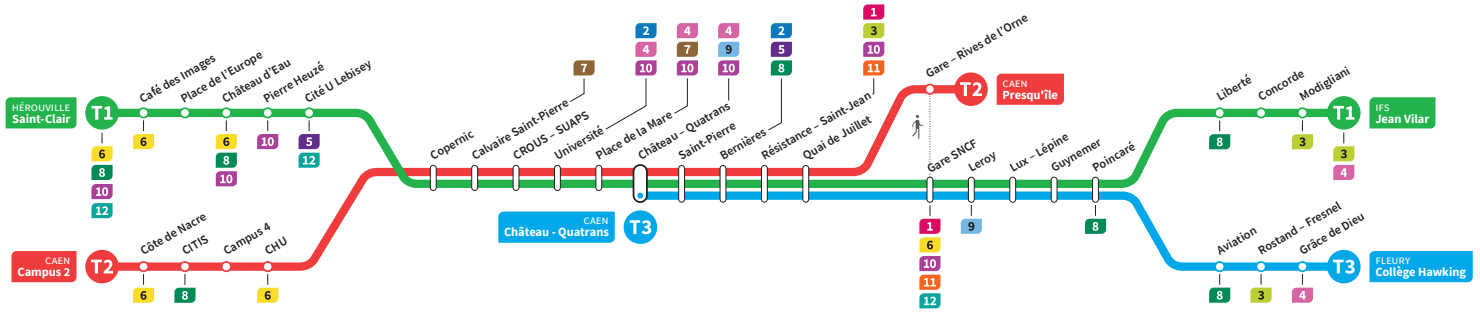

Horaires valables à partir du mardi 6 avril 2021

Samedi Direction → CAEN - Presqu'île

Campus 2	5.38	6.15	6.46	7.17	7.48	8.21	8.52	9.11	9.26	9.41	9.56	10.11	10.26	10.41	10.56	11.11	11.26
CITIS	5.41	6.17	6.49	7.20	7.51	8.23	8.54	9.13	9.28	9.43	9.58	10.13	10.28	10.43	10.58	11.13	11.28
CHU	5.44	6.21	6.52	7.23	7.54	8.26	8.57	9.17	9.32	9.47	10.02	10.17	10.32	10.47	11.02	11.17	11.32
Calvaire Saint-Pierre	5.48	6.24	6.56	7.27	7.58	8.30	9.01	9.20	9.35	9.50	10.05	10.20	10.35	10.50	11.05	11.20	11.35
Université	5.52	6.29	7.00	7.31	8.02	8.34	9.05	9.25	9.40	9.55	10.10	10.25	10.40	10.55	11.10	11.25	11.40
Château Quatrans	5.55	6.31	7.03	7.34	8.05	8.37	9.08	9.27	9.42	9.57	10.12	10.27	10.42	10.57	11.12	11.27	11.42
Saint-Pierre	5.56	6.33	7.04	7.35	8.06	8.39	9.10	9.29	9.44	9.59	10.14	10.29	10.44	10.59	11.14	11.29	11.44
Quai de Juillet	6.00	6.37	7.08	7.39	8.10	8.42	9.13	9.33	9.48	10.03	10.18	10.33	10.48	11.03	11.18	11.33	11.48
Gare - Rives de l'Orne	6.02	6.38	7.10	7.41	8.12	8.44	9.15	9.34	9.49	10.04	10.19	10.34	10.49	11.04	11.19	11.34	11.49
Presqu'île	6.04	6.40	7.12	7.43	8.14	8.46	9.17	9.36	9.51	10.06	10.21	10.36	10.51	11.06	11.21	11.36	11.51

Campus 2	11.41	11.56	12.11	12.26	12.41	12.56	13.11	13.26	13.41	13.56	14.11	14.26	14.41	14.56	15.11	15.26	15.41
CITIS	11.43	11.58	12.13	12.28	12.43	12.58	13.13	13.28	13.43	13.58	14.13	14.28	14.43	14.58	15.13	15.28	15.43
CHU	11.47	12.02	12.17	12.32	12.47	13.02	13.17	13.32	13.47	14.02	14.17	14.32	14.47	15.02	15.17	15.32	15.47
Calvaire Saint-Pierre	11.50	12.05	12.20	12.35	12.50	13.05	13.20	13.35	13.50	14.05	14.20	14.35	14.50	15.05	15.20	15.35	15.50
Université	11.55	12.10	12.25	12.40	12.55	13.10	13.25	13.40	13.55	14.10	14.25	14.40	14.55	15.10	15.25	15.40	15.55
Château Quatrans	11.57	12.12	12.27	12.42	12.57	13.12	13.27	13.42	13.57	14.12	14.27	14.42	14.57	15.12	15.27	15.42	15.57
Saint-Pierre	11.59	12.14	12.29	12.44	12.59	13.14	13.29	13.44	13.59	14.14	14.29	14.44	14.59	15.14	15.29	15.44	15.59
Quai de Juillet	12.03	12.18	12.33	12.48	13.03	13.18	13.33	13.48	14.03	14.18	14.33	14.48	15.03	15.18	15.33	15.48	16.03
Gare - Rives de l'Orne	12.04	12.19	12.34	12.49	13.04	13.19	13.34	13.49	14.04	14.19	14.34	14.49	15.04	15.19	15.34	15.49	16.04
Presqu'île	12.06	12.21	12.36	12.51	13.06	13.21	13.36	13.51	14.06	14.21	14.36	14.51	15.06	15.21	15.36	15.51	16.06