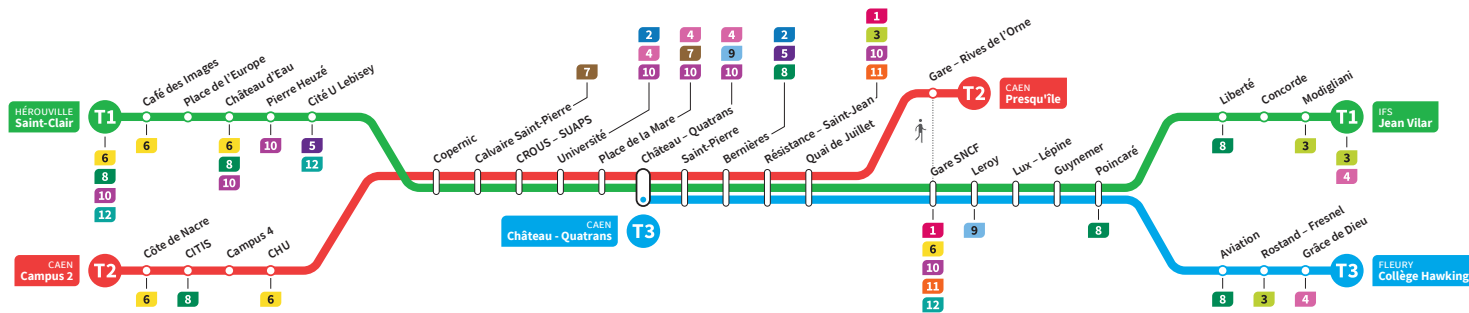

Horaires valables à partir du mardi 6 avril 2021

Samedi Direction → CAEN - Campus 2

Presqu'île			6.14	6.45	7.16	7.48	8.19	8.35	8.51	9.07	9.21	9.34	9.47	10.02	10.17	10.32	10.47
Gare - Rives de l'Orne			6.16	6.47	7.18	7.50	8.21	8.38	8.53	9.10	9.23	9.37	9.49	10.04	10.19	10.34	10.49
Quai de Juillet	5.08	5.39	6.18	6.49	7.20	7.52	8.23	8.39	8.55	9.11	9.25	9.38	9.51	10.06	10.21	10.36	10.51
Saint-Pierre	5.12	5.43	6.21	6.53	7.23	7.55	8.26	8.43	8.58	9.15	9.29	9.42	9.54	10.09	10.24	10.39	10.54
Château Quatrans	5.14	5.45	6.24	6.55	7.26	7.57	8.28	8.45	9.01	9.17	9.31	9.44	9.57	10.12	10.27	10.42	10.57
Université	5.17	5.48	6.27	6.58	7.29	8.00	8.31	8.48	9.04	9.20	9.34	9.47	10.00	10.15	10.30	10.45	11.00
Calvaire Saint-Pierre	5.22	5.53	6.31	7.03	7.33	8.05	8.36	8.53	9.08	9.25	9.38	9.52	10.04	10.19	10.34	10.49	11.04
CHU	5.26	5.57	6.36	7.07	7.38	8.10	8.41	8.57	9.13	9.29	9.43	9.56	10.09	10.24	10.39	10.54	11.09
CITIS	5.30	6.01	6.39	7.10	7.41	8.13	8.44	9.01	9.16	9.33	9.46	10.00	10.12	10.27	10.42	10.57	11.12
Campus 2	5.32	6.03	6.42	7.13	7.44	8.16	8.47	9.03	9.19	9.35	9.49	10.02	10.15	10.30	10.45	11.00	11.15

Presqu'île	11.02	11.17	11.32	11.47	12.02	12.17	12.32	12.47	13.02	13.17	13.32	13.47	14.02	14.17	14.32	14.47	15.02
Gare - Rives de l'Orne	11.04	11.19	11.34	11.49	12.04	12.19	12.34	12.49	13.04	13.19	13.34	13.49	14.04	14.19	14.34	14.49	15.04
Quai de Juillet	11.06	11.21	11.36	11.51	12.06	12.21	12.36	12.51	13.06	13.21	13.36	13.51	14.06	14.21	14.36	14.51	15.06
Saint-Pierre	11.09	11.24	11.39	11.54	12.09	12.24	12.39	12.54	13.09	13.24	13.39	13.54	14.09	14.24	14.39	14.54	15.09
Château Quatrans	11.12	11.27	11.42	11.57	12.12	12.27	12.42	12.57	13.12	13.27	13.42	13.57	14.12	14.27	14.42	14.57	15.12
Université	11.15	11.30	11.45	12.00	12.15	12.30	12.45	13.00	13.15	13.30	13.45	14.00	14.15	14.30	14.45	15.00	15.15
Calvaire Saint-Pierre	11.19	11.34	11.49	12.04	12.19	12.34	12.49	13.04	13.19	13.34	13.49	14.04	14.19	14.34	14.49	15.04	15.19
CHU	11.24	11.39	11.54	12.09	12.24	12.39	12.54	13.09	13.24	13.39	13.54	14.09	14.24	14.39	14.54	15.09	15.24
CITIS	11.27	11.42	11.57	12.12	12.27	12.42	12.57	13.12	13.27	13.42	13.57	14.12	14.27	14.42	14.57	15.12	15.27
Campus 2	11.30	11.45	12.00	12.15	12.30	12.45	13.00	13.15	13.30	13.45	14.00	14.15	14.30	14.45	15.00	15.15	15.30