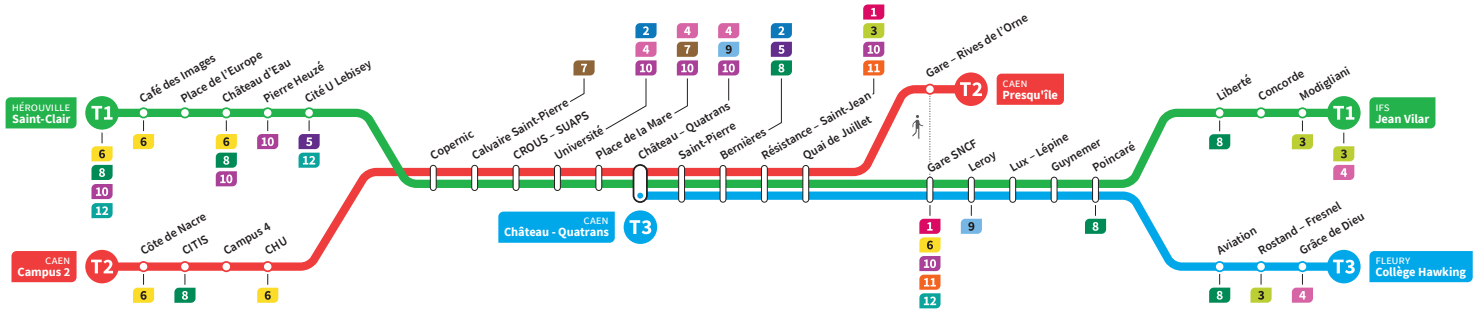

Horaires valables à partir du mardi 6 avril 2021

Dimanches et fêtes : Direction → CAEN - Presqu'île

Campus 2	8.23	8.55	9.27	9.59	10.31	11.03	11.35	12.07	12.39	13.11	13.43	14.15	14.47	15.19	15.51	16.23	16.55
CITIS	8.25	8.57	9.29	10.01	10.33	11.05	11.37	12.09	12.41	13.13	13.45	14.17	14.49	15.21	15.53	16.25	16.57
CHU	8.29	9.01	9.33	10.05	10.37	11.09	11.41	12.13	12.45	13.17	13.49	14.21	14.53	15.25	15.57	16.29	17.01
Calvaire Saint-Pierre	8.32	9.04	9.36	10.08	10.40	11.12	11.44	12.16	12.48	13.20	13.52	14.24	14.56	15.28	16.00	16.32	17.04
Université	8.37	9.09	9.41	10.13	10.45	11.17	11.49	12.21	12.53	13.25	13.57	14.29	15.01	15.33	16.05	16.37	17.09
Château Quatrans	8.39	9.11	9.43	10.15	10.47	11.19	11.51	12.23	12.55	13.27	13.59	14.31	15.03	15.35	16.07	16.39	17.11
Saint-Pierre	8.41	9.13	9.45	10.17	10.49	11.21	11.53	12.25	12.57	13.29	14.01	14.33	15.05	15.37	16.09	16.41	17.13
Quai de Juillet	8.45	9.17	9.49	10.21	10.53	11.25	11.57	12.29	13.01	13.33	14.05	14.37	15.09	15.41	16.13	16.45	17.17
Gare - Rives de l'Orne	8.46	9.18	9.50	10.22	10.54	11.26	11.58	12.30	13.02	13.34	14.06	14.38	15.10	15.42	16.14	16.46	17.18
Presqu'île	8.48	9.20	9.52	10.24	10.56	11.28	12.00	12.32	13.04	13.36	14.08	14.40	15.12	15.44	16.16	16.48	17.20

Campus 2	17.27	17.59	18.31	19.03	19.35	20.07	20.39	21.11	21.43	22.15	22.47	23.19	23.51	0.30	1.04		
CITIS	17.29	18.01	18.33	19.05	19.37	20.09	20.41	21.13	21.45	22.17	22.49	23.21	23.53	0.32	1.06		
CHU	17.33	18.05	18.37	19.09	19.41	20.13	20.45	21.17	21.49	22.21	22.53	23.25	23.57	0.36	1.10		
Calvaire Saint-Pierre	17.36	18.08	18.40	19.12	19.44	20.16	20.48	21.20	21.52	22.24	22.56	23.28	0.00	0.39	1.13		
Université	17.41	18.13	18.45	19.17	19.49	20.21	20.53	21.25	21.57	22.29	23.01	23.33	0.05	0.44	1.18		
Château Quatrans	17.43	18.15	18.47	19.19	19.51	20.23	20.55	21.27	21.59	22.31	23.03	23.35	0.07	0.46	1.20		
Saint-Pierre	17.45	18.17	18.49	19.21	19.53	20.25	20.57	21.29	22.01	22.33	23.05	23.37	0.09	0.48	1.22		
Quai de Juillet	17.49	18.21	18.53	19.25	19.57	20.29	21.01	21.33	22.05	22.37	23.09	23.41	0.13	0.52	1.26		
Gare - Rives de l'Orne	17.50	18.22	18.54	19.26	19.58	20.30	21.02	21.34	22.06	22.38	23.10	23.42	0.14				
Presqu'île	17.52	18.24	18.56	19.28	20.00	20.32	21.04	21.36	22.08	22.40	23.12	23.44	0.16				

Dimanches et fêtes : Direction → CAEN - Campus 2