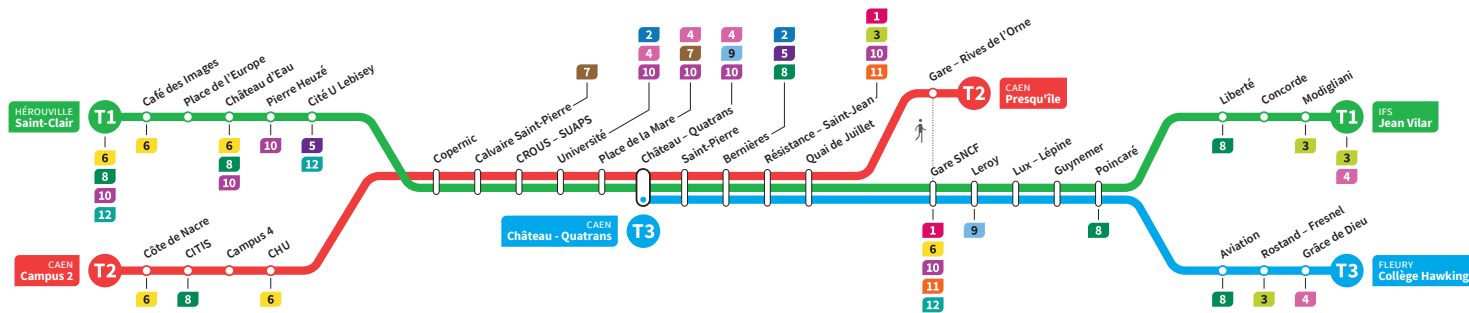

Horaires valables à partir du mardi 6 avril 2021

Lundi à vendredi : Direction → CAEN - Presqu'île

Campus 2	5.38	6.15	6.46	7.10	7.26	7.39	7.56	8.11	8.26	8.41	8.56	9.11	9.26	9.41	9.56	10.11	10.26	10.41	10.56
CITIS	5.41	6.17	6.49	7.12	7.28	7.41	7.58	8.13	8.28	8.43	8.58	9.13	9.28	9.43	9.58	10.13	10.28	10.43	10.58
CHU	5.44	6.21	6.52	7.16	7.32	7.45	8.02	8.17	8.32	8.47	9.02	9.17	9.32	9.47	10.02	10.17	10.32	10.47	11.02
Calvaire Saint-Pierre	5.48	6.24	6.56	7.19	7.35	7.48	8.05	8.20	8.35	8.50	9.05	9.20	9.35	9.50	10.05	10.20	10.35	10.50	11.05
Université	5.52	6.29	7.00	7.24	7.40	7.53	8.10	8.25	8.40	8.55	9.10	9.25	9.40	9.55	10.10	10.25	10.40	10.55	11.10
Château Quatrans	5.55	6.31	7.03	7.26	7.42	7.55	8.12	8.27	8.42	8.57	9.12	9.27	9.42	9.57	10.12	10.27	10.42	10.57	11.12
Saint-Pierre	5.56	6.33	7.04	7.28	7.44	7.57	8.14	8.29	8.44	8.59	9.14	9.29	9.44	9.59	10.14	10.29	10.44	10.59	11.14
Quai de Juillet	6.00	6.37	7.08	7.32	7.48	8.01	8.18	8.33	8.48	9.03	9.18	9.33	9.48	10.03	10.18	10.33	10.48	11.03	11.18
Gare - Rives de l'Orne	6.02	6.38	7.10	7.33	7.49	8.02	8.19	8.34	8.49	9.04	9.19	9.34	9.49	10.04	10.19	10.34	10.49	11.04	11.19
Presqu'île	6.04	6.40	7.12	7.35	7.51	8.04	8.21	8.36	8.51	9.06	9.21	9.36	9.51	10.06	10.21	10.36	10.51	11.06	11.21