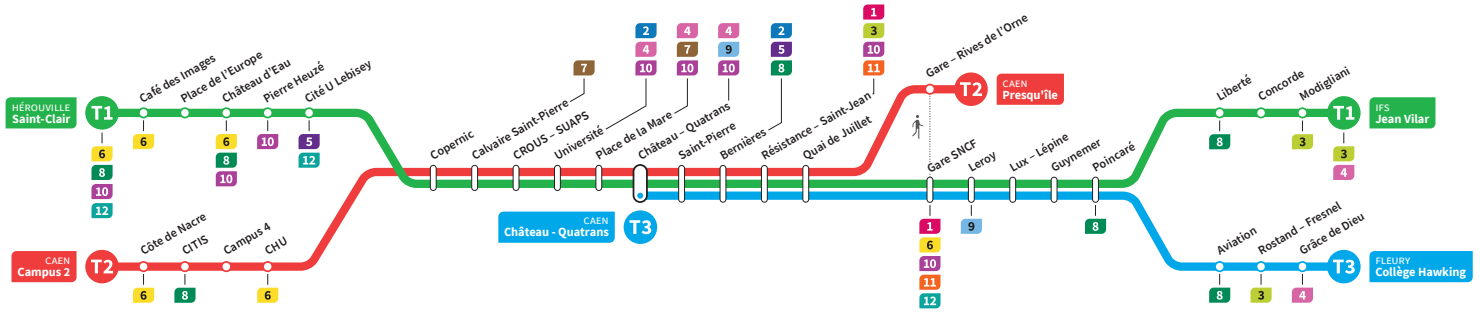

Horaires valables à partir du mardi 6 avril 2021

Dimanches et fêtes : Direction → FLEURY - Collège Hawking

Château Quatrans	8.46	9.18	9.50	10.22	10.54	11.26	11.58	12.30	13.02	13.34	14.06	14.38	15.10	15.42	16.14	16.46	17.18
Saint-Pierre	8.47	9.19	9.51	10.23	10.55	11.27	11.59	12.31	13.03	13.35	14.07	14.39	15.11	15.43	16.15	16.47	17.19
Quai de Juillet	8.51	9.23	9.55	10.27	10.59	11.31	12.03	12.35	13.07	13.39	14.11	14.43	15.15	15.47	16.19	16.51	17.23
Gare SNCF	8.53	9.25	9.57	10.29	11.01	11.33	12.05	12.37	13.09	13.41	14.13	14.45	15.17	15.49	16.21	16.53	17.25
Leroy	8.55	9.27	9.59	10.31	11.03	11.35	12.07	12.39	13.11	13.43	14.15	14.47	15.19	15.51	16.23	16.55	17.27
Poincaré	9.00	9.32	10.04	10.36	11.08	11.40	12.12	12.44	13.16	13.48	14.20	14.52	15.24	15.56	16.28	17.00	17.32
Grâce de Dieu	9.03	9.35	10.07	10.39	11.11	11.43	12.15	12.47	13.19	13.51	14.23	14.55	15.27	15.59	16.31	17.03	17.35
Collège Hawking	9.05	9.37	10.09	10.41	11.13	11.45	12.17	12.49	13.21	13.53	14.25	14.57	15.29	16.01	16.33	17.05	17.37

Château Quatrans	17.50	18.22	18.54	19.26	19.58	20.30	21.02	21.34	22.06	22.38	23.09	23.39	0.13
Saint-Pierre	17.51	18.23	18.55	19.27	19.59	20.31	21.03	21.35	22.07	22.39	23.10	23.41	0.15
Quai de Juillet	17.55	18.27	18.59	19.31	20.03	20.35	21.07	21.39	22.11	22.43	23.14	23.45	0.19
Gare SNCF	17.57	18.29	19.01	19.33	20.05	20.37	21.09	21.41	22.13	22.45	23.16	23.47	0.21
Leroy	17.59	18.31	19.03	19.35	20.07	20.39	21.11	21.43	22.15	22.47	23.18	23.49	0.23
Poincaré	18.04	18.36	19.08	19.40	20.12	20.44	21.16	21.48	22.20	22.52	23.23	23.53	0.27
Grâce de Dieu	18.07	18.39	19.11	19.43	20.15	20.47	21.19	21.51	22.23	22.55	23.26	23.57	0.31
Collège Hawking	18.09	18.41	19.13	19.45	20.17	20.49	21.21	21.53	22.25	22.57	23.28	23.59	0.33

Dimanches et fêtes : Direction → CAEN - Château Quatrans

Collège Hawking	8.20	8.39	9.11	9.43	10.15	10.47	11.19	11.51	12.23	12.55	13.27	13.59	14.31	15.03	15.35	16.07	16.39
Grâce de Dieu	8.21	8.40	9.13	9.45	10.17	10.49	11.21	11.53	12.25	12.57	13.29	14.01	14.33	15.05	15.37	16.09	16.41
Poincaré	8.26	8.45	9.17	9.49	10.21	10.53	11.25	11.57	12.29	13.01	13.33	14.05	14.37	15.09	15.41	16.13	16.45
Leroy	8.30	8.49	9.21	9.53	10.25	10.57	11.29	12.01	12.33	13.05	13.37	14.09	14.41	15.13	15.45	16.17	16.49
Gare SNCF	8.32	8.51	9.23	9.55	10.27	10.59	11.31	12.03	12.35	13.07	13.39	14.11	14.43	15.15	15.47	16.19	16.51
Quai de Juillet	8.34	8.53	9.25	9.57	10.29	11.01	11.33	12.05	12.37	13.09	13.41	14.13	14.45	15.17	15.49	16.21	16.53
Saint-Pierre	8.38	8.57	9.29	10.01	10.33	11.05	11.37	12.09	12.41	13.13	13.45	14.17	14.49	15.21	15.53	16.25	16.57
Château Quatrans	8.39	8.58	9.30	10.02	10.34	11.06	11.38	12.10	12.42	13.14	13.46	14.18	14.50	15.22	15.54	16.26	16.58