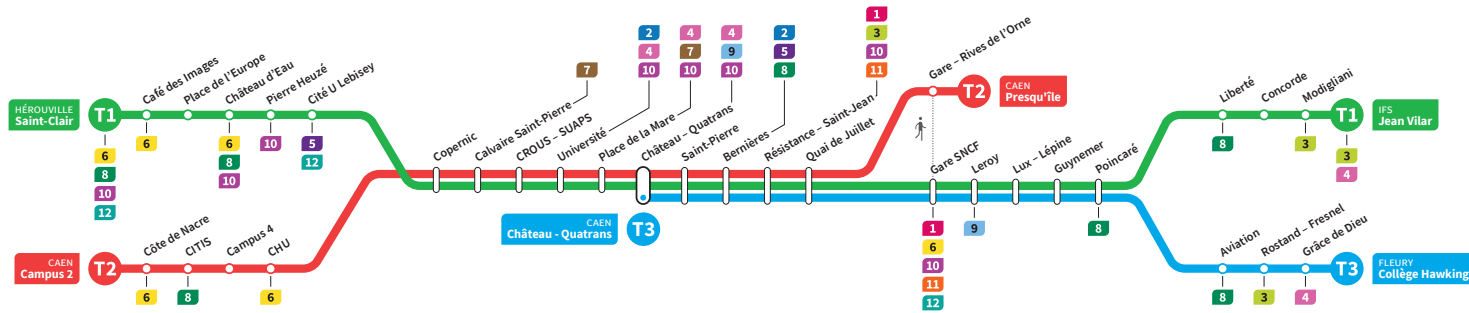

Horaires valables à partir du mardi 6 avril 2021

Lundi à vendredi : Direction → CAEN - Château Quatrans

Collège Hawking	5.35	6.00	6.33	7.03	7.20	7.33	7.49	8.03	8.18	8.33	8.48	9.03	9.18	9.33	9.48	10.03	10.18	10.33
Grâce de Dieu	5.36	6.01	6.35	7.05	7.21	7.35	7.50	8.05	8.20	8.35	8.50	9.05	9.20	9.35	9.50	10.05	10.20	10.35
Poincaré	5.41	6.06	6.39	7.09	7.26	7.39	7.55	8.09	8.24	8.39	8.54	9.09	9.24	9.39	9.54	10.09	10.24	10.39
Leroy	5.45	6.10	6.43	7.13	7.30	7.43	7.59	8.13	8.28	8.43	8.58	9.13	9.28	9.43	9.58	10.13	10.28	10.43
Gare SNCF	5.47	6.12	6.45	7.15	7.32	7.45	8.01	8.15	8.30	8.45	9.00	9.15	9.30	9.45	10.00	10.15	10.30	10.45
Quai de Juillet	5.49	6.14	6.47	7.17	7.34	7.47	8.03	8.17	8.32	8.47	9.02	9.17	9.32	9.47	10.02	10.17	10.32	10.47
Saint-Pierre	5.53	6.18	6.51	7.21	7.38	7.51	8.07	8.21	8.36	8.51	9.06	9.21	9.36	9.51	10.06	10.21	10.36	10.51
Château Quatrans	5.54	6.19	6.52	7.22	7.39	7.52	8.08	8.22	8.37	8.52	9.07	9.22	9.37	9.52	10.07	10.22	10.37	10.52

Collège Hawking	10.48	11.03	11.18	11.33	11.48	12.03	12.18	12.33	12.48	13.03	13.18	13.33	13.48	14.03	14.18	14.33	14.48	15.03
Grâce de Dieu	10.50	11.05	11.20	11.35	11.50	12.05	12.20	12.35	12.50	13.05	13.20	13.35	13.50	14.05	14.20	14.35	14.50	15.05
Poincaré	10.54	11.09	11.24	11.39	11.54	12.09	12.24	12.39	12.54	13.09	13.24	13.39	13.54	14.09	14.24	14.39	14.54	15.09
Leroy	10.58	11.13	11.28	11.43	11.58	12.13	12.28	12.43	12.58	13.13	13.28	13.43	13.58	14.13	14.28	14.43	14.58	15.13
Gare SNCF	11.00	11.15	11.30	11.45	12.00	12.15	12.30	12.45	13.00	13.15	13.30	13.45	14.00	14.15	14.30	14.45	15.00	15.15
Quai de Juillet	11.02	11.17	11.32	11.47	12.02	12.17	12.32	12.47	13.02	13.17	13.32	13.47	14.02	14.17	14.32	14.47	15.02	15.17
Saint-Pierre	11.06	11.21	11.36	11.51	12.06	12.21	12.36	12.51	13.06	13.21	13.36	13.51	14.06	14.21	14.36	14.51	15.06	15.21
Château Quatrans	11.07	11.22	11.37	11.52	12.07	12.22	12.37	12.52	13.07	13.22	13.37	13.52	14.07	14.22	14.37	14.52	15.07	15.22

Collège Hawking	15.18	15.33	15.48	16.03	16.18	16.33	16.48	17.03	17.18	17.33	17.48	18.03	18.18	18.33	18.48	19.06	19.21	19.35
Grâce de Dieu	15.20	15.35	15.50	16.05	16.20	16.35	16.50	17.05	17.20	17.35	17.50	18.05	18.20	18.35	18.50	19.08	19.23	19.36
Poincaré	15.24	15.39	15.54	16.09	16.24	16.39	16.54	17.09	17.24	17.39	17.54	18.09	18.24	18.39	18.54	19.12	19.27	19.41
Leroy	15.28	15.43	15.58	16.13	16.28	16.43	16.58	17.13	17.28	17.43	17.58	18.13	18.28	18.43	18.58	19.16	19.31	19.45
Gare SNCF	15.30	15.45	16.00	16.15	16.30	16.45	17.00	17.15	17.30	17.45	18.00	18.15	18.30	18.45	19.00	19.18	19.33	19.47
Quai de Juillet	15.32	15.47	16.02	16.17	16.32	16.47	17.02	17.17	17.32	17.47	18.02	18.17	18.32	18.47	19.02	19.20	19.35	19.49
Saint-Pierre	15.36	15.51	16.06	16.21	16.36	16.51	17.06	17.21	17.36	17.51	18.06	18.21	18.36	18.51	19.06	19.24	19.39	19.53
Château Quatrans	15.37	15.52	16.07	16.22	16.37	16.52	17.07	17.22	17.37	17.52	18.07	18.22	18.37	18.52	19.07	19.25	19.40	19.54