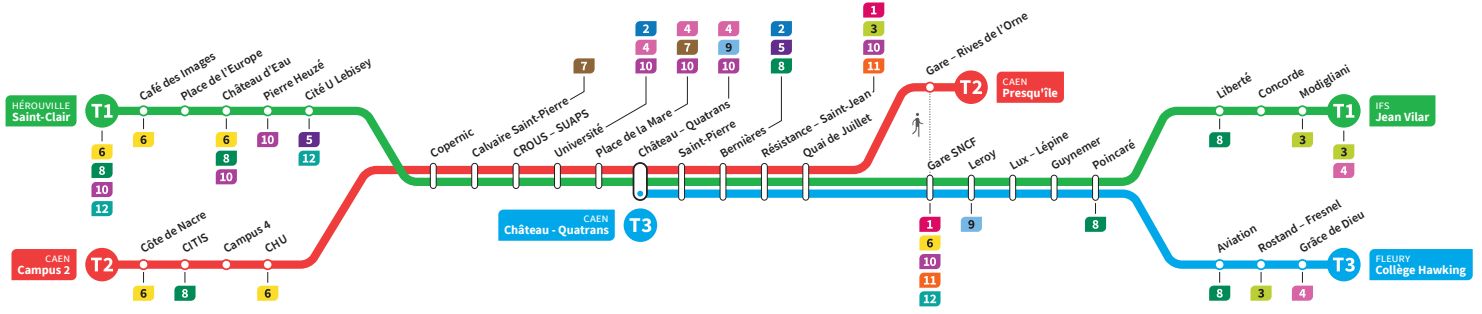

Horaires valables à partir du mardi 6 avril 2021

Samedi Direction → CAEN - Château Quatrans

Collège Hawking	5.35	5.59	6.30	7.01	7.33	8.04	8.35	8.49	9.05	9.21	9.33	9.48	10.03	10.18	10.33	10.48
Grâce de Dieu	5.36	6.00	6.32	7.03	7.35	8.06	8.37	8.50	9.07	9.22	9.35	9.50	10.05	10.20	10.35	10.50
Poincaré	5.41	6.05	6.36	7.07	7.39	8.10	8.41	8.55	9.11	9.27	9.39	9.54	10.09	10.24	10.39	10.54
Leroy	5.45	6.09	6.40	7.11	7.43	8.14	8.45	8.59	9.15	9.31	9.43	9.58	10.13	10.28	10.43	10.58
Gare SNCF	5.47	6.11	6.42	7.13	7.45	8.16	8.47	9.01	9.17	9.33	9.45	10.00	10.15	10.30	10.45	11.00
Quai de Juillet	5.49	6.13	6.44	7.15	7.47	8.18	8.49	9.03	9.19	9.35	9.47	10.02	10.17	10.32	10.47	11.02
Saint-Pierre	5.53	6.17	6.48	7.19	7.51	8.22	8.53	9.07	9.23	9.39	9.51	10.06	10.21	10.36	10.51	11.06
Château Quatrans	5.54	6.18	6.50	7.21	7.53	8.23	8.54	9.08	9.24	9.40	9.52	10.07	10.22	10.37	10.52	11.07

Collège Hawking	11.03	11.18	11.33	11.48	12.03	12.18	12.33	12.48	13.03	13.18	13.33	13.48	14.03	14.18	14.33	14.48
Grâce de Dieu	11.05	11.20	11.35	11.50	12.05	12.20	12.35	12.50	13.05	13.20	13.35	13.50	14.05	14.20	14.35	14.50
Poincaré	11.09	11.24	11.39	11.54	12.09	12.24	12.39	12.54	13.09	13.24	13.39	13.54	14.09	14.24	14.39	14.54
Leroy	11.13	11.28	11.43	11.58	12.13	12.28	12.43	12.58	13.13	13.28	13.43	13.58	14.13	14.28	14.43	14.58
Gare SNCF	11.15	11.30	11.45	12.00	12.15	12.30	12.45	13.00	13.15	13.30	13.45	14.00	14.15	14.30	14.45	15.00
Quai de Juillet	11.17	11.32	11.47	12.02	12.17	12.32	12.47	13.02	13.17	13.32	13.47	14.02	14.17	14.32	14.47	15.02
Saint-Pierre	11.21	11.36	11.51	12.06	12.21	12.36	12.51	13.06	13.21	13.36	13.51	14.06	14.21	14.36	14.51	15.06
Château Quatrans	11.22	11.37	11.52	12.07	12.22	12.37	12.52	13.07	13.22	13.37	13.52	14.07	14.22	14.37	14.52	15.07

Collège Hawking	15.03	15.18	15.33	15.48	16.03	16.18	16.33	16.48	17.03	17.18	17.33	17.48	18.03	18.18	18.33	18.48
Grâce de Dieu	15.05	15.20	15.35	15.50	16.05	16.20	16.35	16.50	17.05	17.20	17.35	17.50	18.05	18.20	18.35	18.50
Poincaré	15.09	15.24	15.39	15.54	16.09	16.24	16.39	16.54	17.09	17.24	17.39	17.54	18.09	18.24	18.39	18.54
Leroy	15.13	15.28	15.43	15.58	16.13	16.28	16.43	16.58	17.13	17.28	17.43	17.58	18.13	18.28	18.43	18.58
Gare SNCF	15.15	15.30	15.45	16.00	16.15	16.30	16.45	17.00	17.15	17.30	17.45	18.00	18.15	18.30	18.45	19.00
Quai de Juillet	15.17	15.32	15.47	16.02	16.17	16.32	16.47	17.02	17.17	17.32	17.47	18.02	18.17	18.32	18.47	19.02
Saint-Pierre	15.21	15.36	15.51	16.06	16.21	16.36	16.51	17.06	17.21	17.36	17.51	18.06	18.21	18.36	18.51	19.06
Château Quatrans	15.22	15.37	15.52	16.07	16.22	16.37	16.52	17.07	17.22	17.37	17.52	18.07	18.22	18.37	18.52	19.07