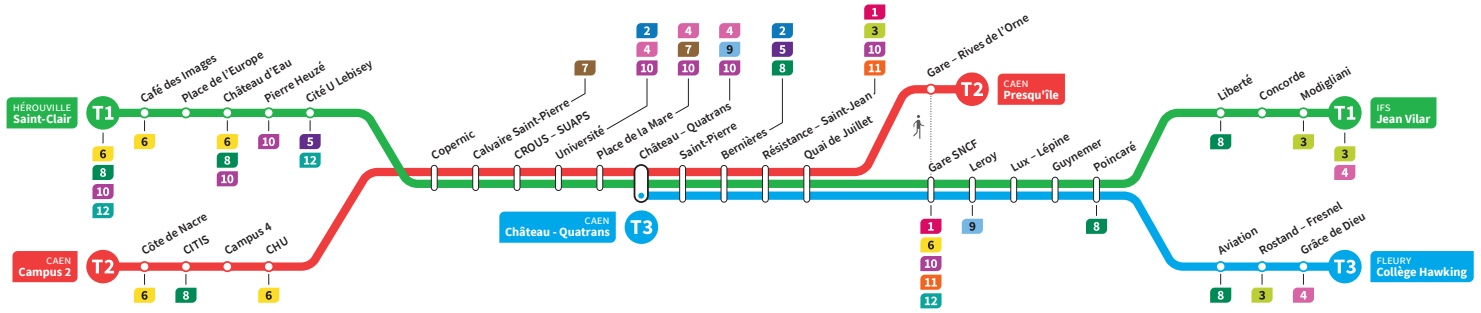

Horaires valables à partir du mardi 6 avril 2021

Lundi à vendredi : Direction → FLEURY - Collège Hawking

Château Quatrans	6.06	6.36	7.09	7.32	7.46	8.01	8.16	8.31	8.46	9.01	9.16	9.31	9.46	10.01	10.16	10.31	10.46	11.01
Saint-Pierre	6.07	6.37	7.10	7.33	7.47	8.02	8.17	8.32	8.47	9.02	9.17	9.32	9.47	10.02	10.17	10.32	10.47	11.02
Quai de Juillet	6.11	6.41	7.14	7.37	7.51	8.06	8.21	8.36	8.51	9.06	9.21	9.36	9.51	10.06	10.21	10.36	10.51	11.06
Gare SNCF	6.13	6.43	7.16	7.39	7.53	8.08	8.23	8.38	8.53	9.08	9.23	9.38	9.53	10.08	10.23	10.38	10.53	11.08
Leroy	6.15	6.45	7.18	7.41	7.55	8.10	8.25	8.40	8.55	9.10	9.25	9.40	9.55	10.10	10.25	10.40	10.55	11.10
Poincaré	6.20	6.50	7.23	7.46	8.00	8.15	8.30	8.45	9.00	9.15	9.30	9.45	10.00	10.15	10.30	10.45	11.00	11.15
Grâce de Dieu	6.23	6.53	7.26	7.49	8.03	8.18	8.33	8.48	9.03	9.18	9.33	9.48	10.03	10.18	10.33	10.48	11.03	11.18
Collège Hawking	6.25	6.55	7.28	7.51	8.05	8.20	8.35	8.50	9.05	9.20	9.35	9.50	10.05	10.20	10.35	10.50	11.05	11.20

Château Quatrans	11.16	11.31	11.46	12.01	12.16	12.31	12.46	13.01	13.16	13.31	13.46	14.01	14.16	14.31	14.46	15.01	15.16	15.31
Saint-Pierre	11.17	11.32	11.47	12.02	12.17	12.32	12.47	13.02	13.17	13.32	13.47	14.02	14.17	14.32	14.47	15.02	15.17	15.32
Quai de Juillet	11.21	11.36	11.51	12.06	12.21	12.36	12.51	13.06	13.21	13.36	13.51	14.06	14.21	14.36	14.51	15.06	15.21	15.36
Gare SNCF	11.23	11.38	11.53	12.08	12.23	12.38	12.53	13.08	13.23	13.38	13.53	14.08	14.23	14.38	14.53	15.08	15.23	15.38
Leroy	11.25	11.40	11.55	12.10	12.25	12.40	12.55	13.10	13.25	13.40	13.55	14.10	14.25	14.40	14.55	15.10	15.25	15.40
Poincaré	11.30	11.45	12.00	12.15	12.30	12.45	13.00	13.15	13.30	13.45	14.00	14.15	14.30	14.45	15.00	15.15	15.30	15.45
Grâce de Dieu	11.33	11.48	12.03	12.18	12.33	12.48	13.03	13.18	13.33	13.48	14.03	14.18	14.33	14.48	15.03	15.18	15.33	15.48
Collège Hawking	11.35	11.50	12.05	12.20	12.35	12.50	13.05	13.20	13.35	13.50	14.05	14.20	14.35	14.50	15.05	15.20	15.35	15.50