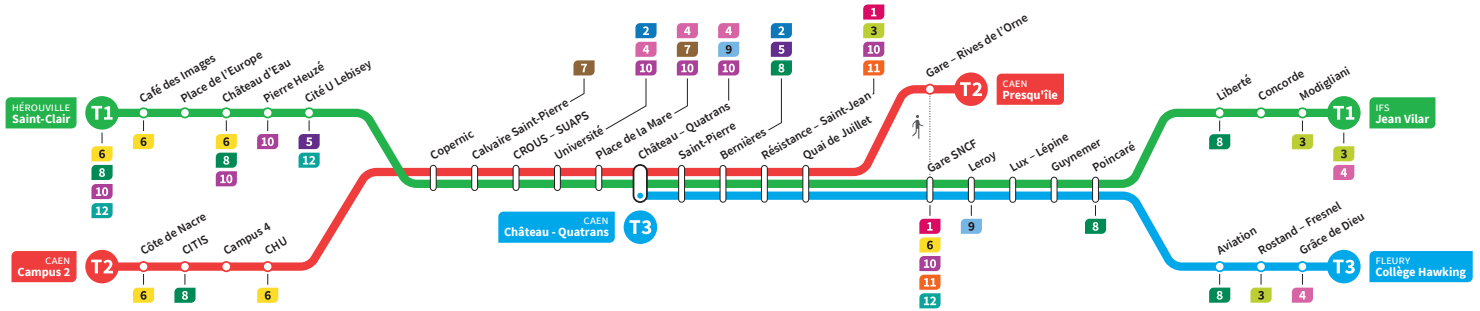

Horaires valables à partir du mardi 6 avril 2021

Samedi Direction → FLEURY - Collège Hawking

Château Quatrans	6.05	6.36	7.08	7.39	8.10	8.41	9.01	9.16	9.31	9.46	10.01	10.16	10.31	10.46	11.01	11.16
Saint-Pierre	6.06	6.37	7.09	7.40	8.11	8.42	9.02	9.17	9.32	9.47	10.02	10.17	10.32	10.47	11.02	11.17
Quai de Juillet	6.10	6.41	7.13	7.44	8.15	8.46	9.06	9.21	9.36	9.51	10.06	10.21	10.36	10.51	11.06	11.21
Gare SNCF	6.12	6.43	7.15	7.46	8.17	8.48	9.08	9.23	9.38	9.53	10.08	10.23	10.38	10.53	11.08	11.23
Leroy	6.14	6.45	7.17	7.48	8.19	8.50	9.10	9.25	9.40	9.55	10.10	10.25	10.40	10.55	11.10	11.25
Poincaré	6.19	6.50	7.22	7.53	8.24	8.55	9.15	9.30	9.45	10.00	10.15	10.30	10.45	11.00	11.15	11.30
Grâce de Dieu	6.22	6.53	7.25	7.56	8.27	8.58	9.18	9.33	9.48	10.03	10.18	10.33	10.48	11.03	11.18	11.33
Collège Hawking	6.24	6.55	7.27	7.58	8.29	9.00	9.20	9.35	9.50	10.05	10.20	10.35	10.50	11.05	11.20	11.35

Château Quatrans	11.31	11.46	12.01	12.16	12.31	12.46	13.01	13.16	13.31	13.46	14.01	14.16	14.31	14.46	15.01	15.16
Saint-Pierre	11.32	11.47	12.02	12.17	12.32	12.47	13.02	13.17	13.32	13.47	14.02	14.17	14.32	14.47	15.02	15.17
Quai de Juillet	11.36	11.51	12.06	12.21	12.36	12.51	13.06	13.21	13.36	13.51	14.06	14.21	14.36	14.51	15.06	15.21
Gare SNCF	11.38	11.53	12.08	12.23	12.38	12.53	13.08	13.23	13.38	13.53	14.08	14.23	14.38	14.53	15.08	15.23
Leroy	11.40	11.55	12.10	12.25	12.40	12.55	13.10	13.25	13.40	13.55	14.10	14.25	14.40	14.55	15.10	15.25
Poincaré	11.45	12.00	12.15	12.30	12.45	13.00	13.15	13.30	13.45	14.00	14.15	14.30	14.45	15.00	15.15	15.30
Grâce de Dieu	11.48	12.03	12.18	12.33	12.48	13.03	13.18	13.33	13.48	14.03	14.18	14.33	14.48	15.03	15.18	15.33
Collège Hawking	11.50	12.05	12.20	12.35	12.50	13.05	13.20	13.35	13.50	14.05	14.20	14.35	14.50	15.05	15.20	15.35

Château Quatrans	15.31	15.46	16.01	16.16	16.31	16.46	17.01	17.16	17.31	17.46	18.01	18.16	18.31	18.45	19.00	19.15
Saint-Pierre	15.32	15.47	16.02	16.17	16.32	16.47	17.02	17.17	17.32	17.47	18.02	18.17	18.32	18.46	19.01	19.17
Quai de Juillet	15.36	15.51	16.06	16.21	16.36	16.51	17.06	17.21	17.36	17.51	18.06	18.21	18.36	18.50	19.05	19.21
Gare SNCF	15.38	15.53	16.08	16.23	16.38	16.53	17.08	17.23	17.38	17.53	18.08	18.23	18.38	18.52	19.07	19.23
Leroy	15.40	15.55	16.10	16.25	16.40	16.55	17.10	17.25	17.40	17.55	18.10	18.25	18.40	18.54	19.09	19.25
Poincaré	15.45	16.00	16.15	16.30	16.45	17.00	17.15	17.30	17.45	18.00	18.15	18.30	18.45	18.59	19.14	19.29
Grâce de Dieu	15.48	16.03	16.18	16.33	16.48	17.03	17.18	17.33	17.48	18.03	18.18	18.33	18.48	19.02	19.17	19.33
Collège Hawking	15.50	16.05	16.20	16.35	16.50	17.05	17.20	17.35	17.50	18.05	18.20	18.35	18.50	19.04	19.19	19.35