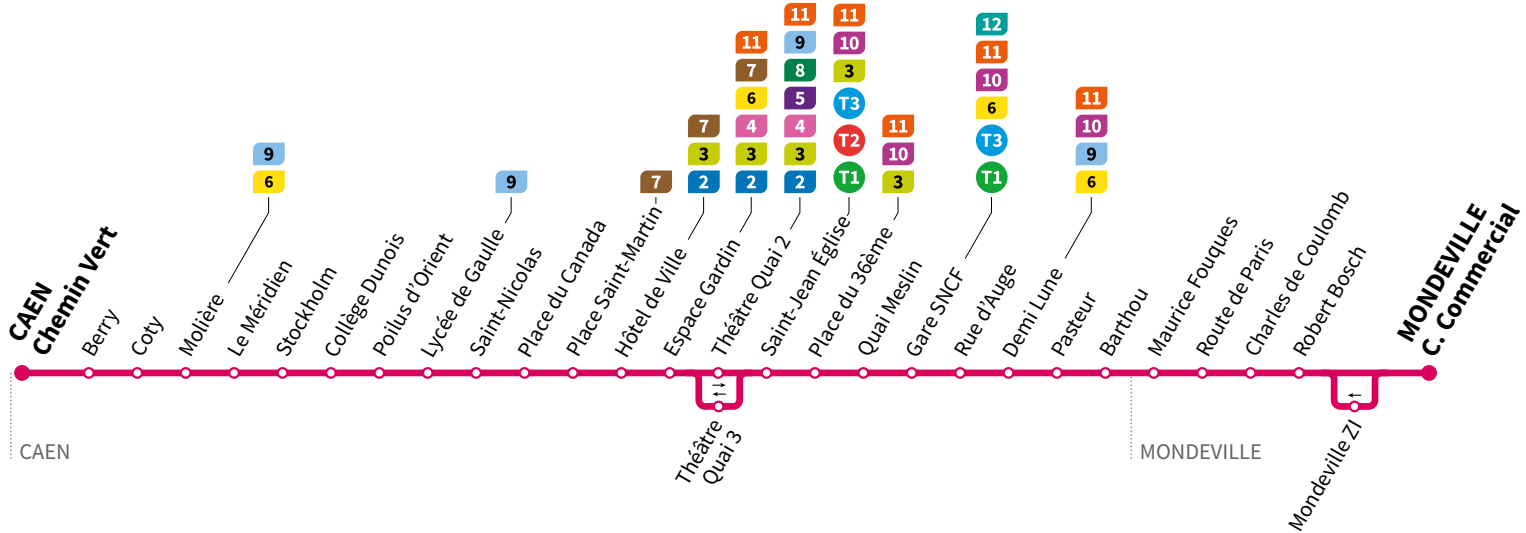

Horaires valables du lundi 27 juin au dimanche 28 août 2022 inclus*

Dimanches et fêtes Direction → MONDEVILLE - Centre Commercial

Chemin Vert	8.47	9.17	9.47	10.17	10.45	11.15	11.45	12.17	12.47	13.17	13.47	14.17	14.45	15.15
Molière	8.50	9.20	9.50	10.20	10.48	11.18	11.48	12.20	12.50	13.20	13.50	14.20	14.48	15.18
Lycée de Gaulle	8.54	9.24	9.54	10.24	10.52	11.22	11.52	12.23	12.53	13.23	13.53	14.23	14.51	15.21
Hôtel de Ville Quai 1	8.58	9.28	9.58	10.28	10.57	11.27	11.57	12.28	12.58	13.28	13.58	14.28	14.57	15.27
Théâtre Quai 2	9.00	9.30	10.00	10.30	11.00	11.30	12.00	12.30	13.00	13.30	14.00	14.30	15.00	15.30
Gare SNCF	9.07	9.37	10.08	10.38	11.06	11.36	12.07	12.39	13.09	13.39	14.09	14.40	15.08	15.38
Route de Paris	9.12	9.42	10.13	10.44	11.12	11.42	12.14	12.46	13.15	13.45	14.15	14.45	15.15	15.45
Mondeville C. Commercial	9.18	9.48	10.19	10.49	11.17	11.47	12.20	12.52	13.20	13.50	14.20	14.50	15.20	15.50

Chemin Vert	15.46	16.16	16.44	17.14	17.44	18.14	18.45	19.15	19.48	20.35	21.23	22.14	23.04
Molière	15.49	16.19	16.47	17.17	17.47	18.17	18.48	19.18	19.51	20.38	21.26	22.17	23.07
Lycée de Gaulle	15.52	16.22	16.50	17.21	17.51	18.21	18.52	19.22	19.54	20.41	21.29	22.20	23.10
Hôtel de Ville Quai 1	15.57	16.27	16.56	17.27	17.57	18.27	18.57	19.27	19.58	20.45	21.33	22.24	23.14
Théâtre Quai 2	16.00	16.30	17.00	17.31	18.00	18.30	19.00	19.30	20.00	20.47	21.35	22.26	23.16
Gare SNCF	16.09	16.39	17.07	17.38	18.08	18.38	19.07	19.37	20.07	20.54	21.42	22.33	23.23
Route de Paris	16.16	16.46	17.13	17.44	18.14	18.44	19.13	19.43	20.13	21.00	21.48	22.39	23.29
Mondeville C. Commercial	16.21	16.51	17.19	17.49	18.20	18.49	19.20	19.50	20.18	21.05	21.53	22.44	23.34

Dimanches et fêtes Direction → CAEN - Chemin Vert

Mondeville C. Commercial	9.00	9.28	9.58	10.28	10.58	11.28	11.57	12.27	12.57	13.27	13.58	14.28	14.58	15.28
Route de Paris	9.04	9.32	10.02	10.32	11.02	11.32	12.02	12.32	13.02	13.32	14.03	14.33	15.03	15.33
Gare SNCF	9.10	9.38	10.08	10.38	11.08	11.38	12.08	12.38	13.08	13.38	14.09	14.39	15.09	15.39
Théâtre Quai 3	9.17	9.47	10.17	10.47	11.17	11.47	12.17	12.47	13.17	13.47	14.17	14.47	15.17	15.47
Hôtel de Ville Quai 2	9.20	9.50	10.20	10.50	11.20	11.50	12.20	12.50	13.20	13.50	14.20	14.50	15.20	15.50
Lycée de Gaulle	9.23	9.53	10.24	10.54	11.24	11.55	12.24	12.54	13.24	13.53	14.24	14.54	15.24	15.54
Molière	9.27	9.57	10.29	10.59	11.29	12.01	12.30	12.58	13.28	13.58	14.29	14.59	15.29	15.59
Chemin Vert	9.29	9.59	10.31	11.01	11.31	12.03	12.32	13.01	13.31	14.01	14.31	15.01	15.31	16.01