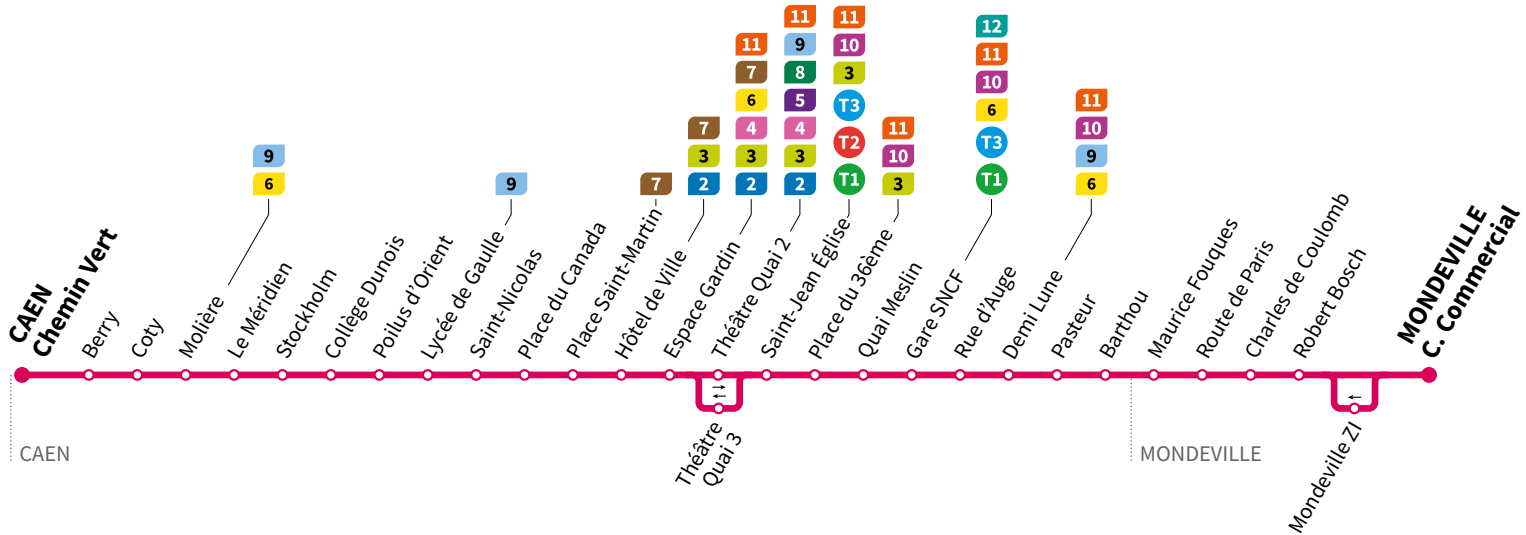

Horaires valables du lundi 27 juin au dimanche 28 août 2022 inclus*

Lundi à vendredi : Direction → MONDEVILLE - Centre Commercial

Chemin Vert	5.24	5.57	6.11	6.27	6.41	6.54	7.10	7.24	7.39	7.54	8.09	8.24	8.39	8.54	9.09	9.24
Molière	5.26	5.59	6.13	6.29	6.43	6.56	7.12	7.27	7.42	7.57	8.12	8.27	8.42	8.57	9.12	9.27
Lycée de Gaulle	5.31	6.04	6.18	6.34	6.48	7.02	7.17	7.32	7.47	8.02	8.17	8.32	8.47	9.02	9.17	9.32
Hôtel de Ville Quai 1	5.36	6.09	6.23	6.39	6.53	7.08	7.22	7.37	7.52	8.07	8.22	8.37	8.52	9.07	9.22	9.37
Théâtre Quai 2	5.38	6.11	6.25	6.41	6.55	7.10	7.25	7.40	7.55	8.10	8.25	8.40	8.55	9.10	9.25	9.40
Gare SNCF	5.44	6.17	6.31	6.47	7.01	7.16	7.33	7.48	8.03	8.18	8.33	8.48	9.04	9.19	9.34	9.49
Route de Paris	5.50	6.23	6.37	6.53	7.07	7.22	7.40	7.55	8.10	8.25	8.40	8.55	9.11	9.26	9.41	9.56
Mondeville C. Commercial	5.55	6.28	6.42	6.58	7.12	7.27	7.45	8.00	8.15	8.30	8.45	9.00	9.17	9.32	9.47	10.02

Chemin Vert	9.39	9.54	10.09	10.24	10.39	10.54	11.09	11.24	11.39	11.54	12.09	12.24	12.39	12.54	13.08	13.23
Molière	9.42	9.57	10.12	10.27	10.42	10.57	11.12	11.27	11.42	11.57	12.12	12.27	12.42	12.57	13.12	13.27
Lycée de Gaulle	9.47	10.02	10.17	10.32	10.47	11.02	11.16	11.31	11.46	12.01	12.16	12.31	12.46	13.01	13.16	13.31
Hôtel de Ville Quai 1	9.52	10.07	10.22	10.37	10.52	11.07	11.22	11.37	11.52	12.07	12.22	12.37	12.52	13.07	13.22	13.37
Théâtre Quai 2	9.55	10.10	10.25	10.40	10.55	11.10	11.25	11.40	11.55	12.10	12.25	12.40	12.55	13.10	13.25	13.40
Gare SNCF	10.04	10.19	10.34	10.49	11.04	11.19	11.34	11.49	12.04	12.19	12.33	12.48	13.03	13.18	13.34	13.49
Route de Paris	10.11	10.26	10.42	10.57	11.12	11.27	11.42	11.57	12.12	12.27	12.41	12.56	13.11	13.26	13.42	13.57
Mondeville C. Commercial	10.17	10.32	10.48	11.03	11.18	11.33	11.49	12.04	12.19	12.34	12.48	13.03	13.17	13.32	13.48	14.03