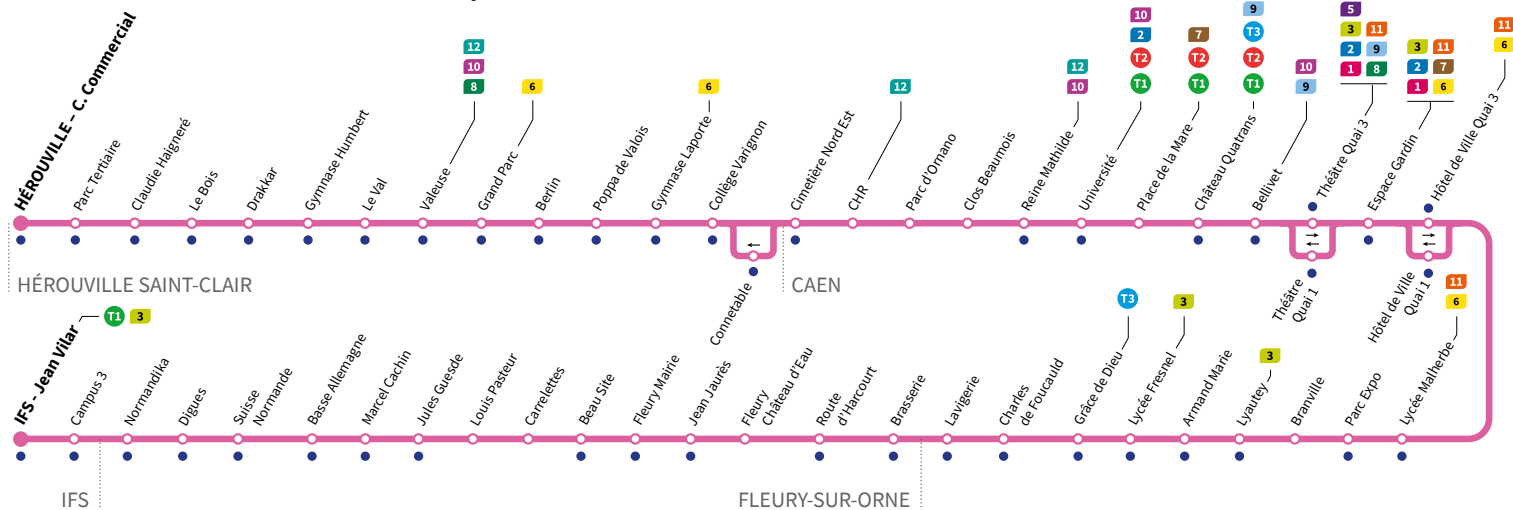

• Arrêt accessible dans les deux sens aux personnes à mobilité réduite.

Horaires valables du lundi 27 juin au dimanche 28 août 2022 inclus*

Lundi à vendredi Direction → HÉROUVILLE - Centre Commercial

Jean Vilar	5.14	5.52	6.25	6.45	7.07	7.29	7.49	8.10	8.29	8.49	9.09	9.29	9.49	10.09	10.29	10.48	11.08
Normandika	5.19	5.57	6.30	6.50	7.12	7.34	7.54	8.15	8.34	8.54	9.14	9.34	9.54	10.14	10.34	10.53	11.13
Marcel Cachin	5.23	6.01	6.34	6.54	7.16	7.38	7.58	8.19	8.38	8.58	9.18	9.38	9.58	10.18	10.38	10.57	11.17
Fleury Mairie	5.27	6.05	6.38	6.58	7.20	7.42	8.02	8.23	8.42	9.02	9.22	9.42	10.02	10.22	10.42	11.01	11.21
Grâce de Dieu	5.33	6.11	6.44	7.04	7.26	7.48	8.08	8.29	8.49	9.09	9.29	9.49	10.09	10.29	10.49	11.08	11.28
Lycée Malherbe	5.40	6.18	6.51	7.11	7.33	7.55	8.15	8.36	8.56	9.16	9.36	9.56	10.16	10.36	10.56	11.16	11.36
Théâtre Quai 1	5.44	6.22	6.55	7.15	7.37	8.00	8.20	8.40	9.00	9.20	9.40	10.00	10.20	10.40	11.00	11.20	11.40
Université	5.50	6.28	7.01	7.21	7.43	8.07	8.28	8.48	9.08	9.28	9.47	10.07	10.27	10.47	11.08	11.28	11.48
CHR	5.54	6.32	7.04	7.25	7.47	8.11	8.32	8.52	9.12	9.32	9.51	10.11	10.31	10.51	11.12	11.32	11.52
Collège Varignon	5.57	6.35	7.07	7.29	7.51	8.15	8.36	8.56	9.16	9.36	9.56	10.16	10.36	10.55	11.16	11.37	11.57
Le Val	6.02	6.40	7.12	7.34	7.56	8.21	8.42	9.02	9.22	9.42	10.02	10.22	10.42	11.01	11.22	11.43	12.03
Hérouville C. Commercial	6.07	6.45	7.18	7.40	8.02	8.28	8.49	9.08	9.28	9.48	10.08	10.28	10.48	11.07	11.28	11.49	12.09

Jean Vilar	11.28	11.48	12.08	12.28	12.47	13.06	13.27	13.47	14.07	14.26	14.46	15.06	15.26	15.46	16.06	16.27	16.47
Normandika	11.33	11.53	12.13	12.33	12.52	13.11	13.32	13.52	14.12	14.31	14.51	15.11	15.31	15.51	16.11	16.32	16.52
Marcel Cachin	11.37	11.57	12.17	12.37	12.56	13.15	13.36	13.56	14.16	14.35	14.55	15.15	15.35	15.55	16.15	16.36	16.56
Fleury Mairie	11.41	12.01	12.21	12.41	13.00	13.20	13.41	14.01	14.21	14.40	15.00	15.20	15.40	16.00	16.20	16.41	17.01
Grâce de Dieu	11.48	12.08	12.28	12.48	13.07	13.27	13.48	14.08	14.28	14.47	15.07	15.27	15.47	16.07	16.27	16.48	17.08
Lycée Malherbe	11.55	12.15	12.35	12.55	13.15	13.35	13.56	14.16	14.36	14.55	15.14	15.34	15.54	16.14	16.34	16.56	17.16
Théâtre Quai 1	12.00	12.20	12.40	13.00	13.20	13.40	14.00	14.20	14.40	14.59	15.19	15.39	15.59	16.20	16.40	17.01	17.21
Université	12.08	12.28	12.48	13.08	13.28	13.48	14.08	14.29	14.49	15.08	15.29	15.49	16.09	16.30	16.50	17.12	17.32
CHR	12.13	12.33	12.53	13.13	13.33	13.53	14.13	14.34	14.54	15.13	15.34	15.54	16.14	16.35	16.55	17.17	17.37
Collège Varignon	12.17	12.37	12.57	13.17	13.37	13.57	14.17	14.38	14.58	15.17	15.38	15.58	16.19	16.40	17.00	17.22	17.42
Le Val	12.23	12.43	13.02	13.22	13.42	14.02	14.22	14.43	15.03	15.22	15.44	16.04	16.25	16.46	17.07	17.29	17.49
Hérouville C. Commercial	12.29	12.49	13.08	13.28	13.48	14.08	14.28	14.49	15.09	15.28	15.50	16.10	16.31	16.52	17.13	17.35	17.55