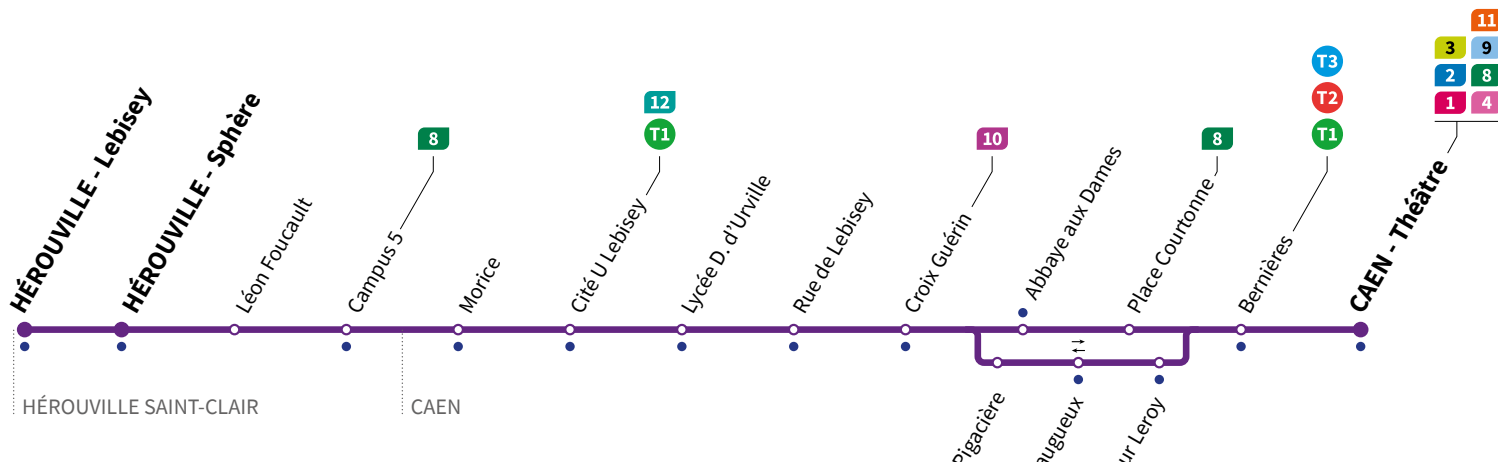

Horaires valables du lundi 27 juin au dimanche 28 août 2022 inclus*

Lundi à samedi : Direction → CAEN - Théâtre

Sphère	5.59	6.17	6.33	6.51	7.07	7.26	7.43	8.05	8.25	8.46	9.06	9.26	9.46	10.05	10.25
Cité U Lebisey	6.04	6.22	6.38	6.56	7.12	7.31	7.48	8.10	8.30	8.51	9.11	9.31	9.51	10.10	10.30
Croix Guérin	6.06	6.24	6.40	6.58	7.14	7.34	7.51	8.13	8.33	8.54	9.14	9.34	9.54	10.13	10.33
Place Courtonne	6.09	6.27	6.43	7.01	7.17	7.37	7.54	8.16	8.36	8.57	9.17	9.37	9.57	10.17	10.37
Théâtre Quai 3	6.12	6.30	6.46	7.05	7.21	7.41	7.58	8.20	8.40	9.01	9.21	9.41	10.01	10.21	10.41

Horaires valables du lundi 27 juin au dimanche 28 août 2022 inclus*

Lundi à samedi : Direction → HÉROUVILLE - Sphère

Théâtre Quai 1	5.40	5.49	5.59	6.14	6.32	6.48	7.07	7.23	7.43	8.00	8.22	8.42	9.03	9.23	9.43
Tour Leroy	5.43	5.52	6.02	6.17	6.35	6.51	7.10	7.27	7.47	8.04	8.26	8.46	9.07	9.27	9.47
Croix Guérin	5.45	5.54	6.04	6.19	6.37	6.53	7.12	7.29	7.49	8.06	8.28	8.48	9.09	9.29	9.49
Cité U Lebisey	5.47	5.56	6.06	6.21	6.39	6.55	7.14	7.32	7.52	8.09	8.31	8.51	9.12	9.32	9.52
Sphère	5.52	6.01	6.11	6.26	6.44	7.00	7.19	7.37	7.57	8.14	8.36	8.56	9.17	9.37	9.57

Horaires valables du lundi 27 juin au dimanche 28 août 2022 inclus*

Dimanches et fêtes : Direction → CAEN - Théâtre

Sphère	10.30	11.07	11.40	12.19	12.54	13.31	13.50	14.06	14.25	14.44	15.01	15.19
Cité U Lebisey	10.34	11.11	11.44	12.23	12.58	13.35	13.54	14.10	14.29	14.48	15.05	15.23
Croix Guérin	10.37	11.14	11.47	12.26	13.01	13.38	13.57	14.13	14.32	14.51	15.08	15.26
Bellivet	10.40	11.17	11.50	12.29	13.04	13.41	14.00	14.16	14.35	14.54	15.11	15.29
Théâtre Quai 3	10.44	11.21	11.54	12.33	13.08	13.45	14.04	14.20	14.39	14.58	15.15	15.33