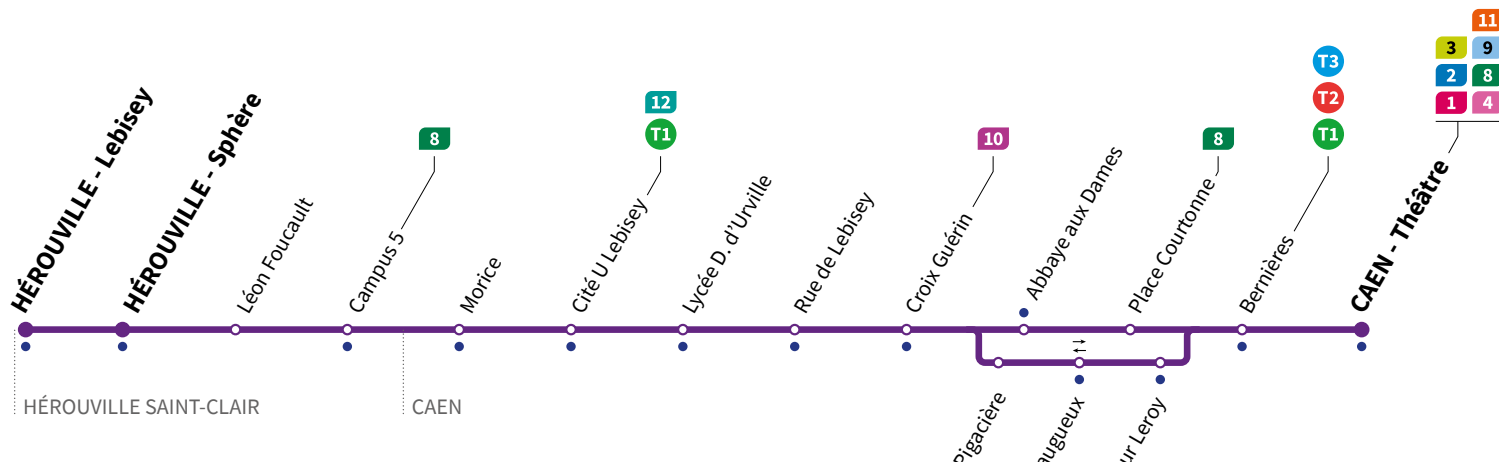

Horaires valables du lundi 27 juin au dimanche 28 août 2022 inclus*

Lundi à samedi : Direction → CAEN - Théâtre

Sphère	5.59	6.17	6.33	6.51	7.07	7.26	7.43	8.05	8.25	8.46	9.06	9.26	9.46	10.05	10.25
Cité U Lebisey	6.04	6.22	6.38	6.56	7.12	7.31	7.48	8.10	8.30	8.51	9.11	9.31	9.51	10.10	10.30
Croix Guérin	6.06	6.24	6.40	6.58	7.14	7.34	7.51	8.13	8.33	8.54	9.14	9.34	9.54	10.13	10.33
Place Courtonne	6.09	6.27	6.43	7.01	7.17	7.37	7.54	8.16	8.36	8.57	9.17	9.37	9.57	10.17	10.37
Théâtre Quai 3	6.12	6.30	6.46	7.05	7.21	7.41	7.58	8.20	8.40	9.01	9.21	9.41	10.01	10.21	10.41

Horaires valables du lundi 27 juin au dimanche 28 août 2022 inclus*

Lundi à samedi : Direction → HÉROUVILLE - Sphère

Théâtre Quai 1	5.40	5.49	5.59	6.14	6.32	6.48	7.07	7.23	7.43	8.00	8.22	8.42	9.03	9.23	9.43
Tour Leroy	5.43	5.52	6.02	6.17	6.35	6.51	7.10	7.27	7.47	8.04	8.26	8.46	9.07	9.27	9.47
Croix Guérin	5.45	5.54	6.04	6.19	6.37	6.53	7.12	7.29	7.49	8.06	8.28	8.48	9.09	9.29	9.49
Cité U Lebisey	5.47	5.56	6.06	6.21	6.39	6.55	7.14	7.32	7.52	8.09	8.31	8.51	9.12	9.32	9.52
Sphère	5.52	6.01	6.11	6.26	6.44	7.00	7.19	7.37	7.57	8.14	8.36	8.56	9.17	9.37	9.57

Horaires valables du lundi 27 juin au dimanche 28 août 2022 inclus*

Dimanches et fêtes : Direction → CAEN - Théâtre

Sphère	10.30	11.07	11.40	12.19	12.54	13.31	13.50	14.06	14.25	14.44	15.01	15.19
Cité U Lebisey	10.34	11.11	11.44	12.23	12.58	13.35	13.54	14.10	14.29	14.48	15.05	15.23
Croix Guérin	10.37	11.14	11.47	12.26	13.01	13.38	13.57	14.13	14.32	14.51	15.08	15.26
Bellivet	10.40	11.17	11.50	12.29	13.04	13.41	14.00	14.16	14.35	14.54	15.11	15.29
Théâtre Quai 3	10.44	11.21	11.54	12.33	13.08	13.45	14.04	14.20	14.39	14.58	15.15	15.33