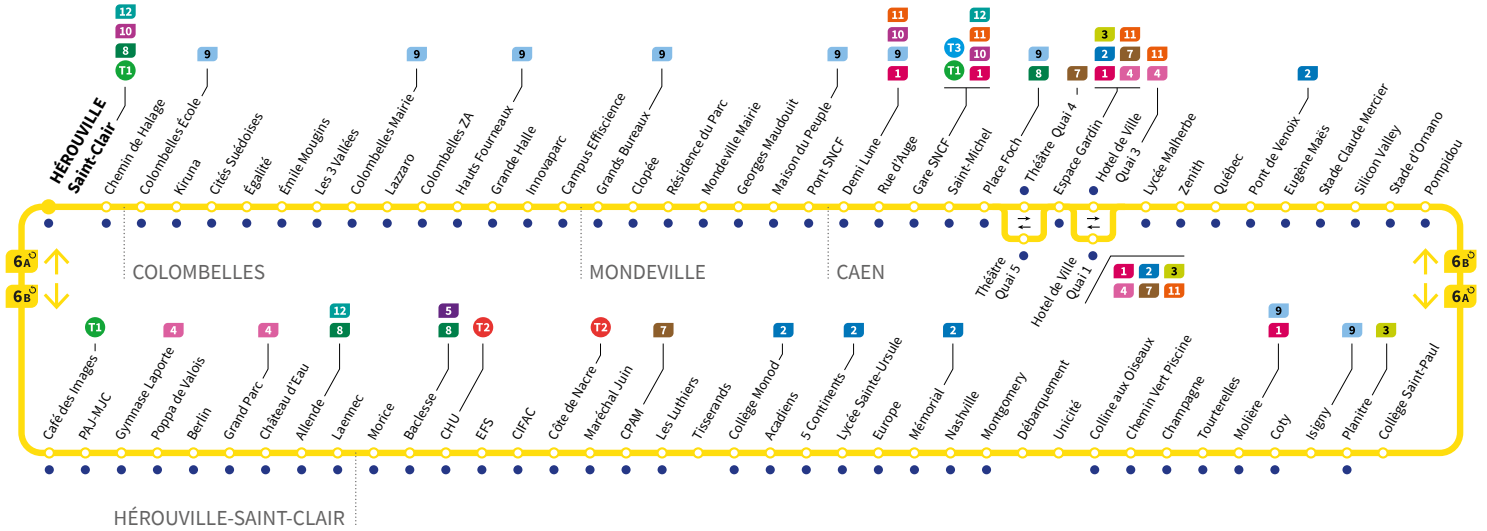

Horaires valables du lundi 27 juin au dimanche 28 août 2022.

Lundi à vendredi : Direction → HÉROUVILLE - Saint Clair

Hérouville-Saint-Clair	5.27	5.51	6.10	6.30	6.48	7.04	7.22	7.39	7.59	8.19	8.41	9.02	9.23	9.43	10.02	10.22	10.42
Château d'Eau	5.34	5.58	6.17	6.37	6.55	7.11	7.29	7.47	8.07	8.27	8.49	9.10	9.31	9.51	10.10	10.30	10.50
CHU	5.39	6.03	6.22	6.42	7.00	7.16	7.35	7.54	8.14	8.34	8.56	9.16	9.37	9.57	10.16	10.36	10.56
Côte de Nacre	5.43	6.07	6.26	6.46	7.04	7.20	7.39	7.58	8.18	8.38	9.00	9.20	9.41	10.01	10.20	10.40	11.00
Collège Monod	5.47	6.11	6.30	6.50	7.08	7.25	7.45	8.04	8.24	8.44	9.06	9.26	9.46	10.06	10.25	10.45	11.05
Mémorial	5.51	6.15	6.34	6.54	7.12	7.30	7.50	8.09	8.29	8.49	9.10	9.30	9.50	10.10	10.29	10.49	11.09
Molière	5.59	6.23	6.42	7.02	7.20	7.40	8.00	8.19	8.39	9.00	9.20	9.40	10.00	10.20	10.39	10.59	11.19
Planitre	6.02	6.26	6.45	7.05	7.23	7.43	8.03	8.22	8.42	9.03	9.23	9.43	10.03	10.23	10.42	11.02	11.22
Silicon Valley	6.06	6.30	6.50	7.10	7.28	7.48	8.08	8.27	8.47	9.08	9.28	9.48	10.08	10.28	10.47	11.07	11.27
Zénith	6.10	6.34	6.54	7.14	7.33	7.53	8.13	8.32	8.52	9.12	9.32	9.52	10.12	10.32	10.52	11.12	11.32
Théâtre Quai 5	6.15	6.40	7.00	7.20	7.40	8.00	8.20	8.40	9.00	9.20	9.40	10.00	10.20	10.40	11.00	11.20	11.40
Gare SNCF	6.19	6.45	7.05	7.25	7.46	8.06	8.26	8.46	9.05	9.25	9.45	10.05	10.25	10.45	11.05	11.25	11.45
Mondeville Mairie	6.26	6.52	7.12	7.33	7.54	8.14	8.34	8.53	9.12	9.33	9.53	10.13	10.33	10.53	11.13	11.33	11.53
Grands Bureaux	6.30	6.56	7.16	7.38	7.59	8.19	8.39	8.58	9.17	9.38	9.58	10.18	10.38	10.58	11.18	11.38	11.58
Colombelles Mairie	6.39	7.05	7.25	7.48	8.09	8.29	8.49	9.08	9.27	9.48	10.08	10.28	10.48	11.07	11.27	11.47	12.07
Hérouville-Saint-Clair	6.50	7.16	7.36	7.59	8.20	8.40	9.00	9.20	9.39	10.00	10.20	10.40	10.59	11.18	11.38	11.58	12.18