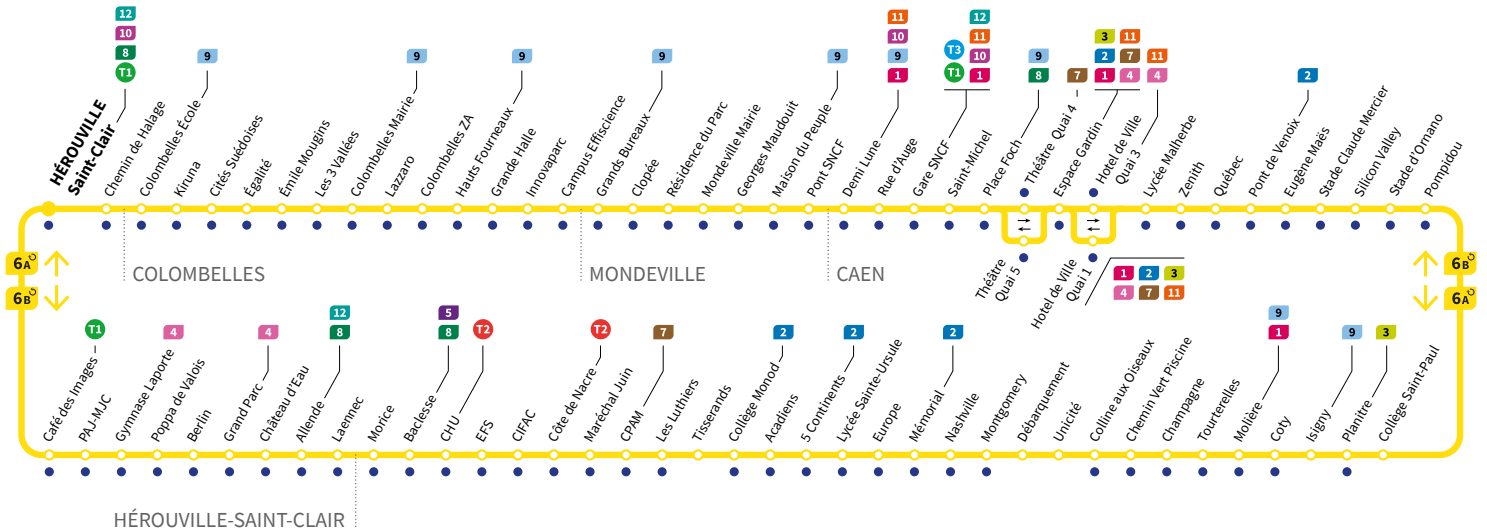

Horaires valables du lundi 27 juin au dimanche 28 août 2022.

Samedi Direction → HÉROUVILLE - Saint Clair

Hérouville-Saint-Clair	5.28	6.27	7.11	7.57	8.27	8.57	9.29	9.48	10.08	10.29	10.48	11.08	11.28	11.47
Château d'Eau	5.35	6.34	7.18	8.04	8.34	9.04	9.36	9.55	10.15	10.36	10.55	11.15	11.35	11.54
CHU	5.40	6.39	7.23	8.09	8.39	9.09	9.41	10.00	10.20	10.41	11.00	11.20	11.40	11.59
Côte de Nacre	5.44	6.43	7.27	8.13	8.43	9.13	9.45	10.04	10.24	10.45	11.04	11.24	11.44	12.03
Collège Monod	5.48	6.47	7.31	8.17	8.47	9.17	9.49	10.08	10.28	10.49	11.08	11.28	11.48	12.07
Mémorial	5.52	6.51	7.34	8.20	8.50	9.20	9.52	10.11	10.31	10.52	11.11	11.31	11.51	12.10
Molière	6.00	6.59	7.42	8.28	8.58	9.28	10.00	10.19	10.39	11.00	11.19	11.39	11.59	12.19
Planitre	6.02	7.01	7.45	8.31	9.01	9.31	10.03	10.22	10.42	11.03	11.22	11.42	12.02	12.22
Silicon Valley	6.06	7.05	7.49	8.35	9.05	9.35	10.07	10.26	10.46	11.07	11.26	11.46	12.06	12.26
Zénith	6.10	7.09	7.53	8.39	9.09	9.39	10.11	10.30	10.50	11.11	11.30	11.50	12.10	12.30
Théâtre Quai 5	6.15	7.15	7.59	8.45	9.15	9.45	10.17	10.36	10.56	11.17	11.36	11.56	12.16	12.37
Gare SNCF	6.19	7.19	8.03	8.49	9.19	9.49	10.21	10.40	11.00	11.21	11.40	12.00	12.21	12.42
Mondeville Mairie	6.25	7.25	8.09	8.55	9.25	9.55	10.27	10.46	11.06	11.27	11.46	12.06	12.28	12.49
Grands Bureaux	6.29	7.29	8.13	8.59	9.29	9.59	10.31	10.50	11.10	11.31	11.50	12.10	12.32	12.53
Colombelles Mairie	6.38	7.38	8.22	9.08	9.38	10.08	10.40	10.59	11.19	11.40	11.59	12.19	12.41	13.02
Hérouville-Saint-Clair	6.48	7.47	8.31	9.17	9.48	10.18	10.50	11.09	11.29	11.50	12.09	12.29	12.51	13.12