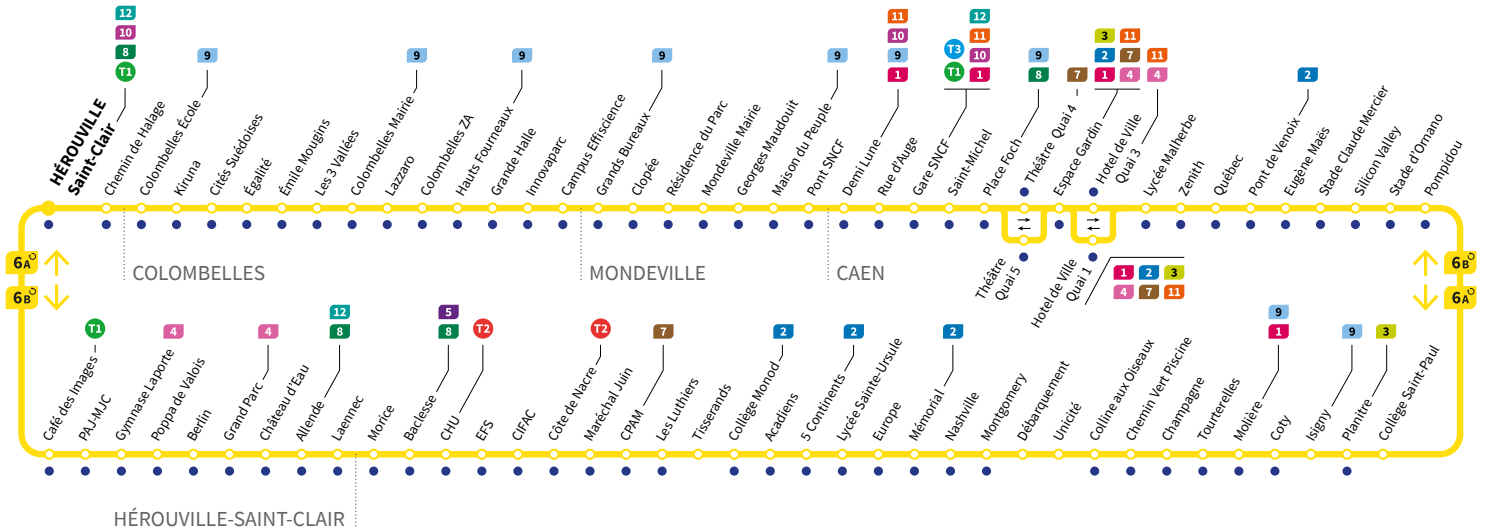

Horaires valables du lundi 27 juin au dimanche 28 août 2022.

Dimanches et fêtes : Direction → HÉROUVILLE - Saint Clair

Hérouville-Saint-Clair	8.58	9.48	10.38	11.28	12.17	13.07	13.56	14.46	15.36	16.26	17.16	18.06	18.56	19.47	21.04
Colombelles Mairie	9.07	9.57	10.47	11.37	12.26	13.16	14.05	14.55	15.45	16.35	17.25	18.15	19.05	19.56	21.13
Grands Bureaux	9.16	10.06	10.56	11.46	12.35	13.25	14.14	15.04	15.54	16.44	17.34	18.24	19.14	20.05	21.22
Mondeville Mairie	9.20	10.10	11.00	11.50	12.39	13.29	14.18	15.08	15.58	16.48	17.38	18.28	19.18	20.09	21.26
Gare SNCF	9.26	10.16	11.06	11.56	12.46	13.36	14.25	15.15	16.05	16.55	17.45	18.35	19.25	20.16	21.32
Théâtre Quai 4	9.30	10.20	11.10	12.00	12.50	13.40	14.30	15.20	16.10	17.00	17.50	18.40	19.30	20.20	21.36
Zénith	9.36	10.26	11.16	12.06	12.56	13.46	14.36	15.26	16.16	17.06	17.56	18.46	19.36	20.26	21.42
Silicon Valley	9.40	10.30	11.20	12.10	13.00	13.50	14.40	15.30	16.20	17.10	18.00	18.50	19.40	20.30	21.46
Planitre	9.44	10.34	11.24	12.14	13.04	13.54	14.44	15.34	16.24	17.14	18.04	18.54	19.44	20.34	21.50
Molière	9.47	10.37	11.27	12.17	13.07	13.57	14.47	15.37	16.27	17.17	18.07	18.57	19.47	20.37	21.53
Mémorial	9.54	10.44	11.34	12.24	13.14	14.04	14.54	15.44	16.34	17.24	18.14	19.04	19.54	20.44	22.00
Collège Monod	9.57	10.47	11.37	12.27	13.17	14.07	14.57	15.47	16.37	17.27	18.17	19.07	19.57	20.47	22.03
Côte de Nacre	10.01	10.51	11.41	12.31	13.21	14.11	15.01	15.51	16.41	17.31	18.21	19.11	20.01	20.51	22.07
CHU	10.03	10.53	11.43	12.34	13.24	14.14	15.04	15.54	16.44	17.34	18.24	19.14	20.04	20.54	22.10
Château d'Eau	10.09	10.59	11.49	12.40	13.30	14.20	15.10	16.00	16.50	17.40	18.30	19.19	20.09	20.59	22.15
Hérouville-Saint-Clair	10.17	11.07	11.58	12.48	13.38	14.28	15.18	16.08	16.59	17.49	18.39	19.27	20.17	21.07	22.23