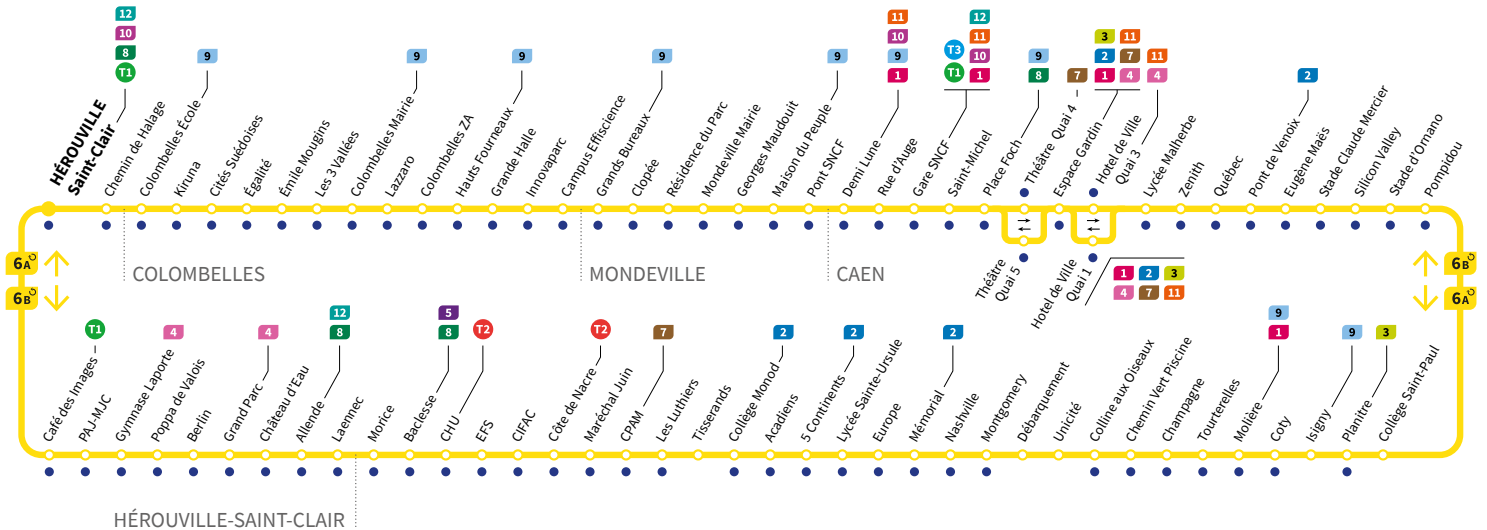

Horaires valables du lundi 27 juin au dimanche 28 août 2022.

Lundi à vendredi Direction → HÉROUVILLE - Saint Clair

Hérouville-Saint-Clair	5.27	5.51	6.10	6.30	6.48	7.04	7.22	7.39	7.59	8.19	8.41	9.02	9.23	9.43	10.02	10.22	10.42
Château d'Eau	5.34	5.58	6.17	6.37	6.55	7.11	7.29	7.47	8.07	8.27	8.49	9.10	9.31	9.51	10.10	10.30	10.50
CHU	5.39	6.03	6.22	6.42	7.00	7.16	7.35	7.54	8.14	8.34	8.56	9.16	9.37	9.57	10.16	10.36	10.56
Côte de Nacre	5.43	6.07	6.26	6.46	7.04	7.20	7.39	7.58	8.18	8.38	9.00	9.20	9.41	10.01	10.20	10.40	11.00
Collège Monod	5.47	6.11	6.30	6.50	7.08	7.25	7.45	8.04	8.24	8.44	9.06	9.26	9.46	10.06	10.25	10.45	11.05
Mémorial	5.51	6.15	6.34	6.54	7.12	7.30	7.50	8.09	8.29	8.49	9.10	9.30	9.50	10.10	10.29	10.49	11.09
Molière	5.59	6.23	6.42	7.02	7.20	7.40	8.00	8.19	8.39	9.00	9.20	9.40	10.00	10.20	10.39	10.59	11.19
Planitre	6.02	6.26	6.45	7.05	7.23	7.43	8.03	8.22	8.42	9.03	9.23	9.43	10.03	10.23	10.42	11.02	11.22
Silicon Valley	6.06	6.30	6.50	7.10	7.28	7.48	8.08	8.27	8.47	9.08	9.28	9.48	10.08	10.28	10.47	11.07	11.27
Zénith	6.10	6.34	6.54	7.14	7.33	7.53	8.13	8.32	8.52	9.12	9.32	9.52	10.12	10.32	10.52	11.12	11.32
Théâtre Quai 5	6.15	6.40	7.00	7.20	7.40	8.00	8.20	8.40	9.00	9.20	9.40	10.00	10.20	10.40	11.00	11.20	11.40
Gare SNCF	6.19	6.45	7.05	7.25	7.46	8.06	8.26	8.46	9.05	9.25	9.45	10.05	10.25	10.45	11.05	11.25	11.45
Mondeville Mairie	6.26	6.52	7.12	7.33	7.54	8.14	8.34	8.53	9.12	9.33	9.53	10.13	10.33	10.53	11.13	11.33	11.53
Grands Bureaux	6.30	6.56	7.16	7.38	7.59	8.19	8.39	8.58	9.17	9.38	9.58	10.18	10.38	10.58	11.18	11.38	11.58
Colombelles Mairie	6.39	7.05	7.25	7.48	8.09	8.29	8.49	9.08	9.27	9.48	10.08	10.28	10.48	11.07	11.27	11.47	12.07
Hérouville-Saint-Clair	6.50	7.16	7.36	7.59	8.20	8.40	9.00	9.20	9.39	10.00	10.20	10.40	10.59	11.18	11.38	11.58	12.18