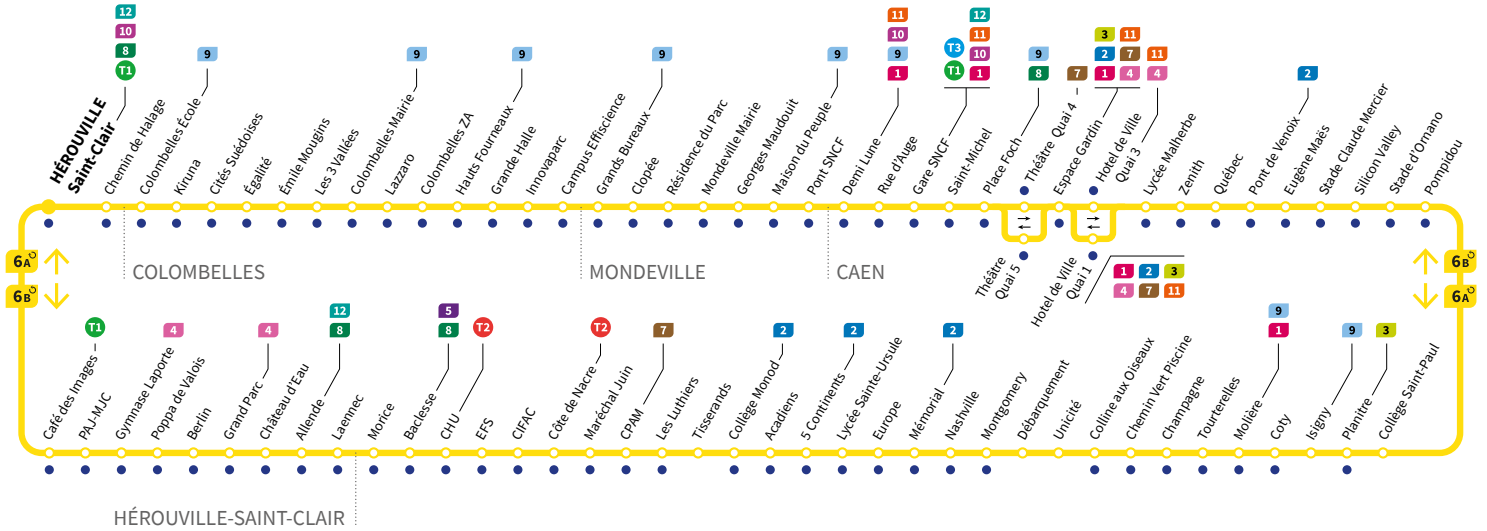

Horaires valables du lundi 27 juin au dimanche 28 août 2022.

Dimanches et fêtes : Direction → HÉROUVILLE - Saint Clair

Hérouville-Saint-Clair	8.42	9.32	10.22	11.12	12.02	12.52	13.42	14.30	15.20	16.10	17.00	17.50	18.41	19.34	20.39	21.39	22.39
Château d'Eau	8.49	9.39	10.29	11.19	12.09	12.59	13.49	14.38	15.28	16.18	17.08	17.58	18.49	19.41	20.46	21.46	22.46
CHU	8.54	9.44	10.34	11.24	12.14	13.04	13.54	14.43	15.33	16.23	17.13	18.03	18.54	19.46	20.51	21.51	22.51
Côte de Nacre	8.58	9.48	10.38	11.28	12.18	13.08	13.58	14.47	15.37	16.27	17.17	18.07	18.58	19.50	20.55	21.55	22.55
Collège Monod	9.02	9.52	10.42	11.32	12.22	13.12	14.02	14.51	15.41	16.31	17.21	18.11	19.02	19.53	20.58	21.58	22.58
Mémorial	9.05	9.55	10.45	11.35	12.25	13.15	14.05	14.54	15.44	16.34	17.24	18.14	19.05	19.56	21.01	22.01	23.01
Molière	9.12	10.02	10.52	11.42	12.32	13.22	14.12	15.02	15.52	16.42	17.32	18.22	19.12	20.03	21.08	22.08	23.08
Planitre	9.15	10.05	10.55	11.45	12.35	13.25	14.15	15.05	15.55	16.45	17.35	18.25	19.15	20.06	21.11	22.11	23.11
Silicon Valley	9.19	10.09	10.59	11.49	12.39	13.29	14.19	15.09	15.59	16.49	17.39	18.29	19.19	20.10	21.15	22.15	23.15
Zénith	9.23	10.13	11.03	11.53	12.43	13.33	14.23	15.13	16.03	16.53	17.43	18.33	19.23	20.14	21.19	22.19	23.19
Théâtre Quai 5	9.30	10.20	11.10	12.00	12.50	13.40	14.30	15.20	16.10	17.00	17.50	18.40	19.30	20.20	21.25	22.25	23.25
Gare SNCF	9.34	10.24	11.14	12.04	12.54	13.44	14.35	15.25	16.15	17.05	17.55	18.45	19.34	20.24	21.29	22.29	23.29
Mondeville Mairie	9.41	10.31	11.21	12.11	13.01	13.51	14.42	15.32	16.22	17.12	18.02	18.52	19.40	20.30	21.35	22.35	23.35
Grands Bureaux	9.45	10.35	11.25	12.15	13.05	13.55	14.46	15.36	16.26	17.16	18.06	18.56	19.44	20.34	21.39	22.39	23.39
Colombelles Mairie	9.53	10.43	11.33	12.23	13.13	14.03	14.54	15.44	16.34	17.24	18.14	19.04	19.52	20.42	21.47	22.47	23.47
Hérouville-Saint-Clair	10.04	10.54	11.44	12.34	13.24	14.14	15.05	15.55	16.45	17.35	18.25	19.15	20.02	20.52	21.57	22.57	23.57