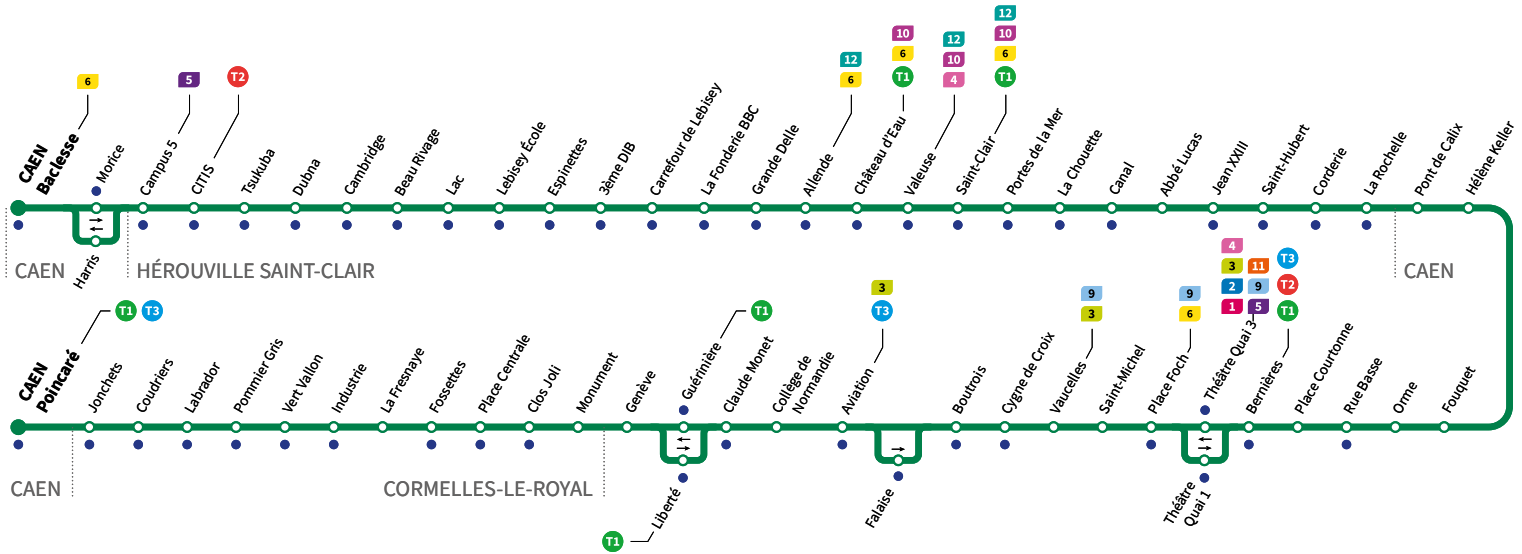

• Arrêt accessible dans les deux sens aux personnes à mobilité réduite.

Horaires valables du lundi 27 juin au dimanche 28 août 2022 inclus*

Lundi à vendredi Direction → CAEN - Poincaré

Baclesse	5.23	5.51	6.24	6.54	7.23	7.51	8.20	8.50	9.19	9.48	10.19	10.48	11.19	11.48	12.18	12.48
CITIS	5.26	5.54	6.27	6.57	7.26	7.54	8.23	8.53	9.22	9.51	10.22	10.51	11.22	11.51	12.21	12.51
Carrefour de Lebisey	5.34	6.02	6.35	7.05	7.34	8.02	8.32	9.02	9.31	10.00	10.31	11.00	11.31	12.00	12.30	13.00
Hérouville-Saint-Clair	5.41	6.09	6.42	7.12	7.41	8.10	8.40	9.10	9.39	10.08	10.39	11.08	11.39	12.09	12.39	13.09
Abbé Lucas	5.46	6.14	6.47	7.17	7.47	8.16	8.46	9.16	9.45	10.14	10.45	11.14	11.45	12.15	12.45	13.15
Hélène Keller	5.51	6.19	6.52	7.22	7.52	8.21	8.51	9.21	9.50	10.19	10.50	11.19	11.50	12.20	12.50	13.20
Théâtre Quai 3	5.59	6.27	7.00	7.30	8.00	8.30	9.00	9.30	9.59	10.28	10.59	11.29	12.00	12.30	13.00	13.30
Vaucelles	6.02	6.30	7.04	7.34	8.04	8.34	9.04	9.34	10.03	10.32	11.03	11.33	12.04	12.34	13.04	13.34
Aviation	6.05	6.33	7.07	7.37	8.08	8.38	9.08	9.38	10.07	10.36	11.07	11.37	12.08	12.38	13.08	13.38
Guérinière	6.08	6.36	7.10	7.40	8.11	8.41	9.11	9.41	10.10	10.39	11.10	11.40	12.11	12.41	13.11	13.41
Fossettes	6.14	6.42	7.16	7.46	8.17	8.47	9.17	9.47	10.16	10.45	11.16	11.46	12.17	12.47	13.17	13.47
Poincaré	6.21	6.49	7.23	7.53	8.24	8.54	9.24	9.54	10.23	10.52	11.23	11.53	12.24	12.54	13.24	13.54

*Sous réserve de modification. Horaires théoriques sous réserve des conditions de circulation.

Horaires valables du lundi 27 juin au dimanche 28 août 2022 inclus*

Lundi à vendredi Direction → CAEN - Baclesse

*Sous réserve de modification. Horaires théoriques sous réserve des conditions de circulation.

Horaires valables du lundi 27 juin au dimanche 28 août 2022 inclus*

Dimanches et fêtes : Direction → CAEN - Poincaré