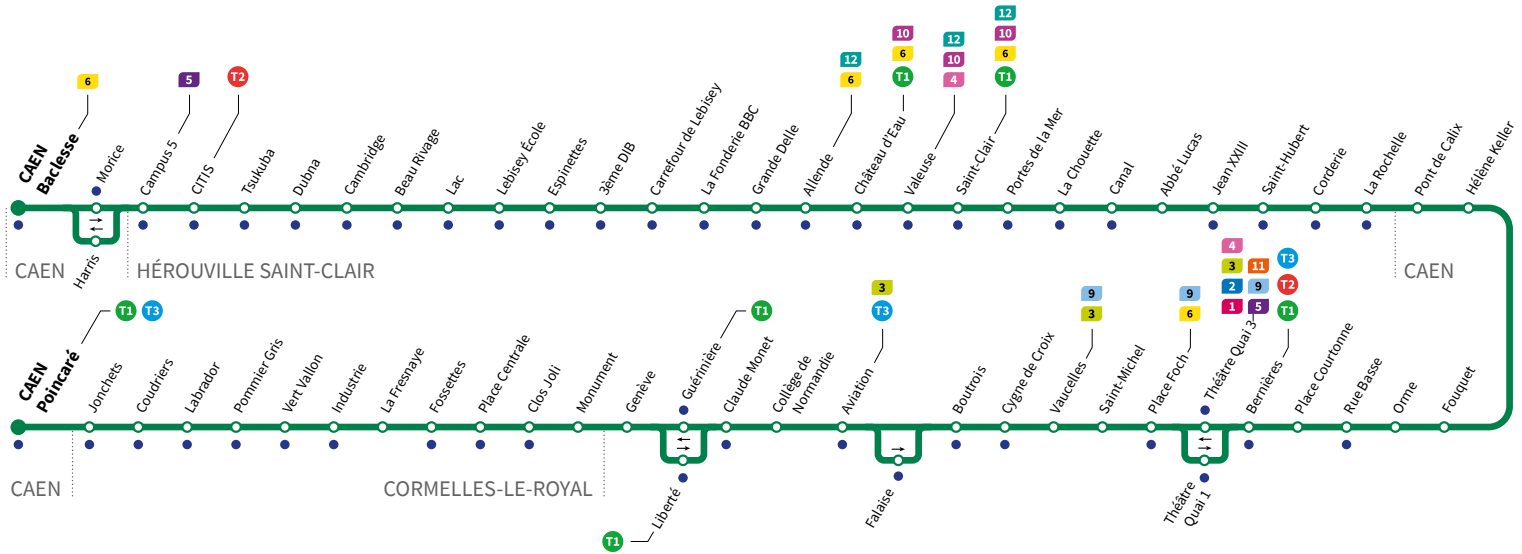

• Arrêt accessible dans les deux sens aux personnes à mobilité réduite.

Horaires valables du lundi 27 juin au dimanche 28 août 2022 inclus*

Lundi à vendredi Direction → CAEN - Poincaré

Baclesse	5.23	5.51	6.24	6.54	7.23	7.51	8.20	8.50	9.19	9.48	10.19	10.48	11.19	11.48	12.18	12.48
CITIS	5.26	5.54	6.27	6.57	7.26	7.54	8.23	8.53	9.22	9.51	10.22	10.51	11.22	11.51	12.21	12.51
Carrefour de Lebisey	5.34	6.02	6.35	7.05	7.34	8.02	8.32	9.02	9.31	10.00	10.31	11.00	11.31	12.00	12.30	13.00
Hérouville-Saint-Clair	5.41	6.09	6.42	7.12	7.41	8.10	8.40	9.10	9.39	10.08	10.39	11.08	11.39	12.09	12.39	13.09
Abbé Lucas	5.46	6.14	6.47	7.17	7.47	8.16	8.46	9.16	9.45	10.14	10.45	11.14	11.45	12.15	12.45	13.15
Hélène Keller	5.51	6.19	6.52	7.22	7.52	8.21	8.51	9.21	9.50	10.19	10.50	11.19	11.50	12.20	12.50	13.20
Théâtre Quai 3	5.59	6.27	7.00	7.30	8.00	8.30	9.00	9.30	9.59	10.28	10.59	11.29	12.00	12.30	13.00	13.30
Vaucelles	6.02	6.30	7.04	7.34	8.04	8.34	9.04	9.34	10.03	10.32	11.03	11.33	12.04	12.34	13.04	13.34
Aviation	6.05	6.33	7.07	7.37	8.08	8.38	9.08	9.38	10.07	10.36	11.07	11.37	12.08	12.38	13.08	13.38
Guérinière	6.08	6.36	7.10	7.40	8.11	8.41	9.11	9.41	10.10	10.39	11.10	11.40	12.11	12.41	13.11	13.41
Fossettes	6.14	6.42	7.16	7.46	8.17	8.47	9.17	9.47	10.16	10.45	11.16	11.46	12.17	12.47	13.17	13.47
Poincaré	6.21	6.49	7.23	7.53	8.24	8.54	9.24	9.54	10.23	10.52	11.23	11.53	12.24	12.54	13.24	13.54

*Sous réserve de modification. Horaires théoriques sous réserve des conditions de circulation.

Horaires valables du lundi 27 juin au dimanche 28 août 2022 inclus*

Lundi à vendredi Direction → CAEN - Baclesse

*Sous réserve de modification. Horaires théoriques sous réserve des conditions de circulation.

Horaires valables du lundi 27 juin au dimanche 28 août 2022 inclus*

Dimanches et fêtes : Direction → CAEN - Poincaré