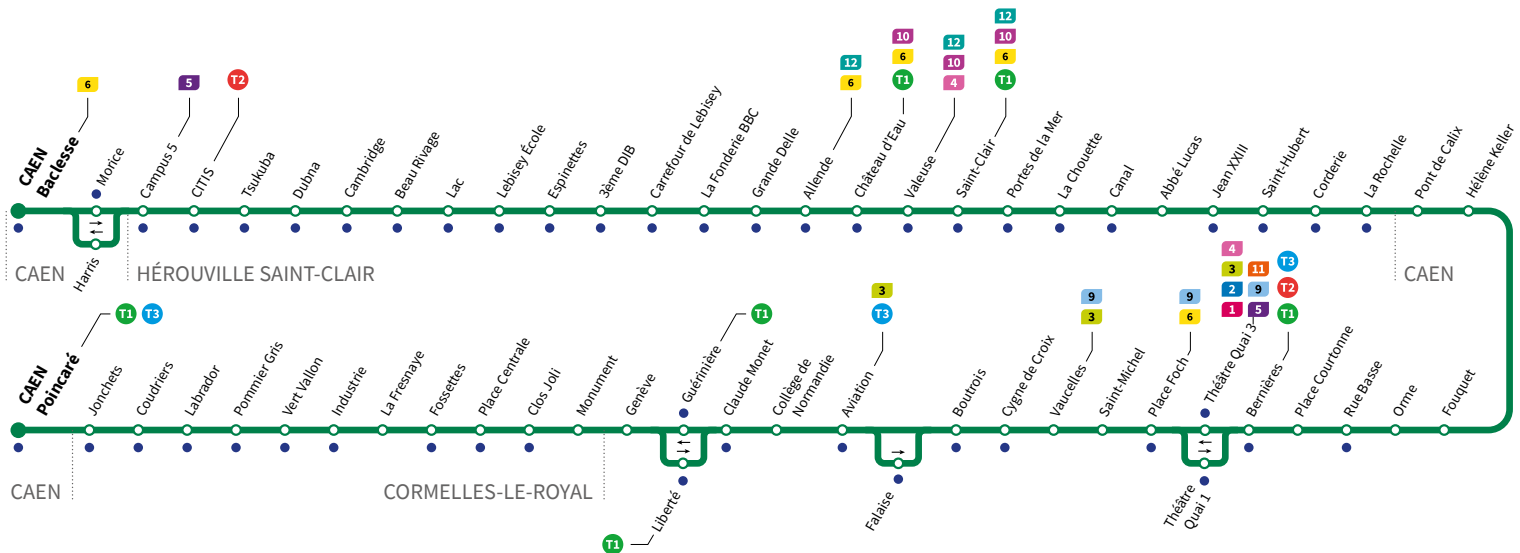

*Sous réserve de modification. Horaires théoriques sous réserve des conditions de circulation.

Horaires valables du lundi 27 juin au dimanche 28 août 2022 inclus*

Samedi Direction → CAEN - Baclesse

Poincaré	5.39	6.30	7.16	8.01	8.46	9.30	9.52	10.20	10.49	11.19	11.49	12.19	12.49	13.19
Fossettes	5.46	6.37	7.23	8.08	8.53	9.37	9.59	10.27	10.56	11.26	11.56	12.26	12.56	13.26
Liberté	5.52	6.43	7.29	8.14	8.59	9.43	10.05	10.33	11.02	11.32	12.02	12.32	13.02	13.32
Aviation	5.55	6.46	7.32	8.17	9.02	9.46	10.08	10.36	11.05	11.35	12.05	12.35	13.05	13.35
Vaucelles	5.58	6.49	7.35	8.20	9.05	9.49	10.12	10.40	11.09	11.39	12.09	12.39	13.08	13.38
Théâtre Quai 1	6.03	6.54	7.40	8.25	9.10	9.54	10.17	10.45	11.15	11.45	12.15	12.45	13.15	13.45
Hélène Keller	6.09	7.00	7.46	8.31	9.16	10.00	10.24	10.52	11.22	11.52	12.22	12.52	13.22	13.52
Abbé Lucas	6.13	7.04	7.50	8.36	9.21	10.05	10.29	10.57	11.27	11.57	12.27	12.57	13.27	13.57
Hérouville-Saint-Clair	6.18	7.09	7.55	8.41	9.27	10.11	10.34	11.02	11.32	12.02	12.32	13.03	13.33	14.03
Carrefour de Lebisey	6.24	7.15	8.01	8.47	9.33	10.18	10.41	11.09	11.38	12.08	12.38	13.09	13.39	14.10
CITIS	6.31	7.22	8.08	8.53	9.39	10.24	10.47	11.15	11.44	12.14	12.44	13.16	13.46	14.17
Baclesse	6.34	7.25	8.11	8.56	9.42	10.27	10.50	11.18	11.47	12.17	12.47	13.19	13.49	14.20

*Sous réserve de modification. Horaires théoriques sous réserve des conditions de circulation.

Horaires valables du lundi 27 juin au dimanche 28 août 2022 inclus*

Dimanches et fêtes : Direction → CAEN - Poincaré