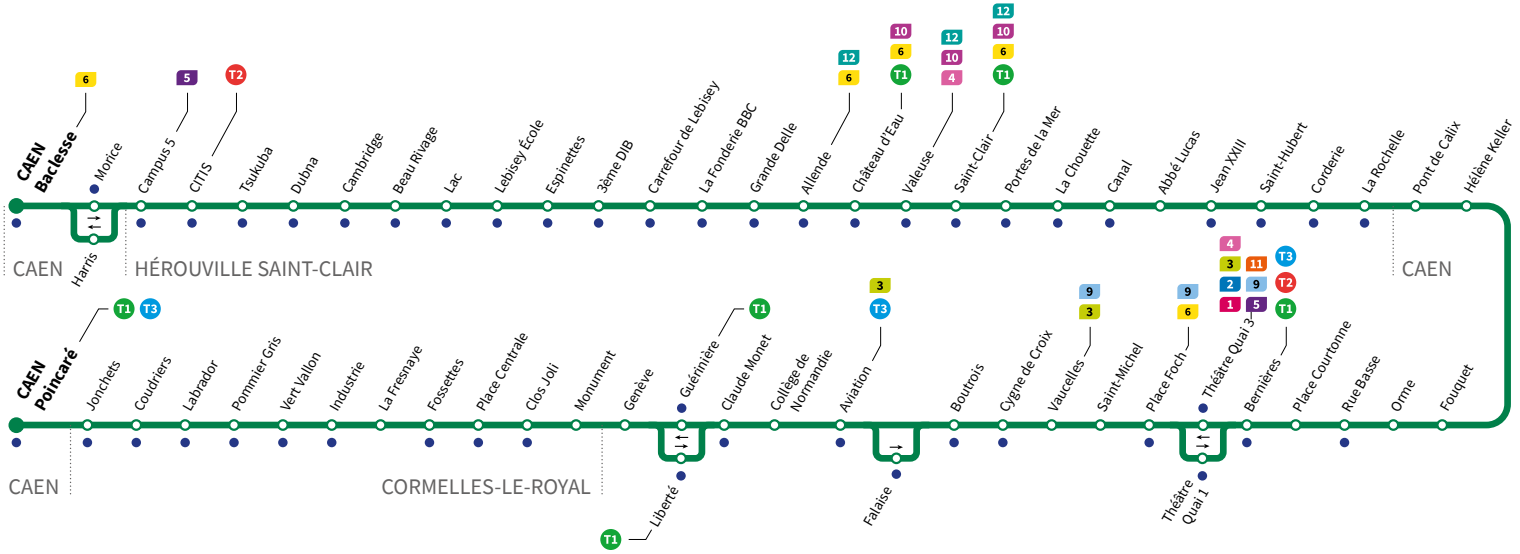

Horaires valables du lundi 27 juin au dimanche 28 août 2022 inclus*

Samedi Direction → CAEN - Baclesse

Poincaré	5.39	6.30	7.16	8.01	8.46	9.30	9.52	10.20	10.49	11.19	11.49	12.19	12.49	13.19
Fossettes	5.46	6.37	7.23	8.08	8.53	9.37	9.59	10.27	10.56	11.26	11.56	12.26	12.56	13.26
Liberté	5.52	6.43	7.29	8.14	8.59	9.43	10.05	10.33	11.02	11.32	12.02	12.32	13.02	13.32
Aviation	5.55	6.46	7.32	8.17	9.02	9.46	10.08	10.36	11.05	11.35	12.05	12.35	13.05	13.35
Vaucelles	5.58	6.49	7.35	8.20	9.05	9.49	10.12	10.40	11.09	11.39	12.09	12.39	13.08	13.38
Théâtre Quai 1	6.03	6.54	7.40	8.25	9.10	9.54	10.17	10.45	11.15	11.45	12.15	12.45	13.15	13.45
Hélène Keller	6.09	7.00	7.46	8.31	9.16	10.00	10.24	10.52	11.22	11.52	12.22	12.52	13.22	13.52
Abbé Lucas	6.13	7.04	7.50	8.36	9.21	10.05	10.29	10.57	11.27	11.57	12.27	12.57	13.27	13.57
Hérouville-Saint-Clair	6.18	7.09	7.55	8.41	9.27	10.11	10.34	11.02	11.32	12.02	12.32	13.03	13.33	14.03
Carrefour de Lebisey	6.24	7.15	8.01	8.47	9.33	10.18	10.41	11.09	11.38	12.08	12.38	13.09	13.39	14.10
CITIS	6.31	7.22	8.08	8.53	9.39	10.24	10.47	11.15	11.44	12.14	12.44	13.16	13.46	14.17
Baclesse	6.34	7.25	8.11	8.56	9.42	10.27	10.50	11.18	11.47	12.17	12.47	13.19	13.49	14.20

Poincaré	13.49	14.19	14.49	15.19	15.48	16.19	16.49	17.19	17.50	18.20	18.50	19.20	20.21	21.08
Fossettes	13.56	14.26	14.56	15.26	15.55	16.26	16.56	17.26	17.57	18.27	18.57	19.27	20.28	21.15
Liberté	14.02	14.32	15.02	15.32	16.01	16.32	17.02	17.32	18.03	18.33	19.03	19.33	20.34	21.21
Aviation	14.05	14.35	15.05	15.35	16.04	16.35	17.05	17.35	18.06	18.36	19.06	19.36	20.37	21.24
Vaucelles	14.08	14.38	15.08	15.38	16.08	16.40	17.10	17.40	18.10	18.40	19.09	19.39	20.40	21.27
Théâtre Quai 1	14.15	14.45	15.15	15.45	16.15	16.47	17.17	17.47	18.17	18.47	19.15	19.45	20.45	21.32
Hélène Keller	14.22	14.52	15.22	15.53	16.23	16.55	17.25	17.55	18.25	18.55	19.22	19.52	20.51	21.38
Abbé Lucas	14.27	14.57	15.27	15.58	16.28	17.01	17.31	18.01	18.30	19.00	19.27	19.57	20.55	21.42
Hérouville-Saint-Clair	14.33	15.03	15.33	16.04	16.34	17.07	17.37	18.07	18.36	19.06	19.32	20.02	21.00	21.47
Carrefour de Lebisey	14.40	15.10	15.40	16.11	16.41	17.14	17.44	18.14	18.42	19.12	19.38	20.08	21.06	21.53
CITIS	14.47	15.17	15.47	16.18	16.47	17.20	17.50	18.20	18.49	19.19	19.45	20.15	21.13	22.00
Baclesse	14.50	15.20	15.50	16.21	16.50	17.23	17.53	18.23	18.52	19.22	19.48	20.18	21.16	22.03

*Sous réserve de modification. Horaires théoriques sous réserve des conditions de circulation.