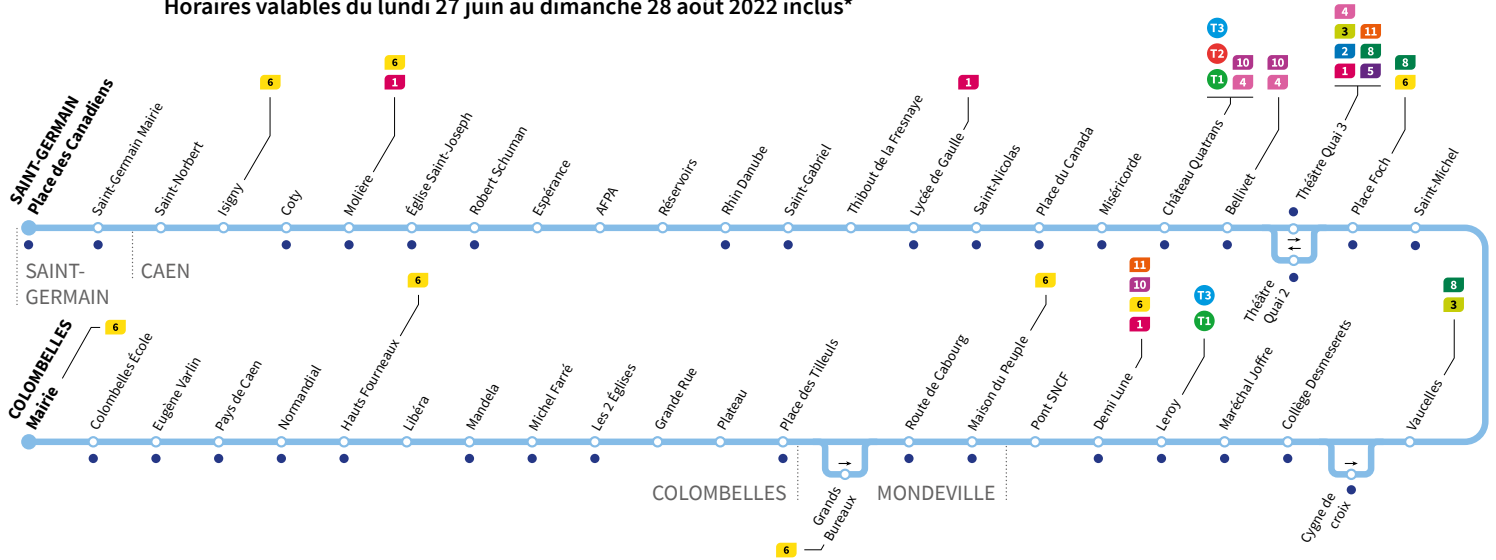

Horaires valables du lundi 27 juin au dimanche 28 août 2022 inclus*

Dimanches et fêtes : Direction → COLOMBELLES - Mairie

Place des Canadiens	8.45	10.40	12.44	14.44	16.43	18.41	20.34
Molière	8.50	10.45	12.49	14.49	16.48	18.45	20.38
Rhin-Danube	8.55	10.49	12.53	14.53	16.52	18.49	20.42
Lycée de Gaulle	8.57	10.51	12.55	14.55	16.54	18.51	20.44
Théâtre Quai 3	9.06	11.01	13.05	15.05	17.05	19.02	20.53
Vaucelles	9.10	11.05	13.09	15.09	17.09	19.05	20.56
Leroy	9.13	11.08	13.12	15.12	17.12	19.07	20.58
Demi Lune	9.14	11.09	13.13	15.13	17.13	19.08	20.59
Place des Tilleuls	9.19	11.15	13.20	15.20	17.20	19.14	21.05
Libéra	9.23	11.19	13.24	15.24	17.24	19.19	21.09
Colombelles Mairie	9.30	11.26	13.33	15.33	17.32	19.27	21.16

Dimanches et fêtes : Direction → SAINT-GERMAIN - Place des Canadiens

Colombelles Mairie	9.39	11.40	13.45	15.44	17.41	19.38	21.24
Libéra	9.46	11.47	13.52	15.51	17.47	19.44	21.30
Place des Tilleuls	9.51	11.52	13.57	15.56	17.52	19.48	21.34
Demi Lune	9.58	11.59	14.04	16.04	18.00	19.55	21.41
Leroy	9.59	12.00	14.05	16.05	18.01	19.56	21.42
Vaucelles	10.03	12.04	14.09	16.09	18.04	19.59	21.45
Théâtre Quai 2	10.09	12.10	14.15	16.15	18.11	20.05	21.50
Lycée de Gaulle	10.17	12.20	14.23	16.23	18.18	20.12	21.57
Rhin-Danube	10.20	12.23	14.26	16.26	18.21	20.15	22.00
Molière	10.25	12.27	14.31	16.31	18.26	20.20	22.05
Place des Canadiens	10.29	12.31	14.35	16.35	18.30	20.24	22.09