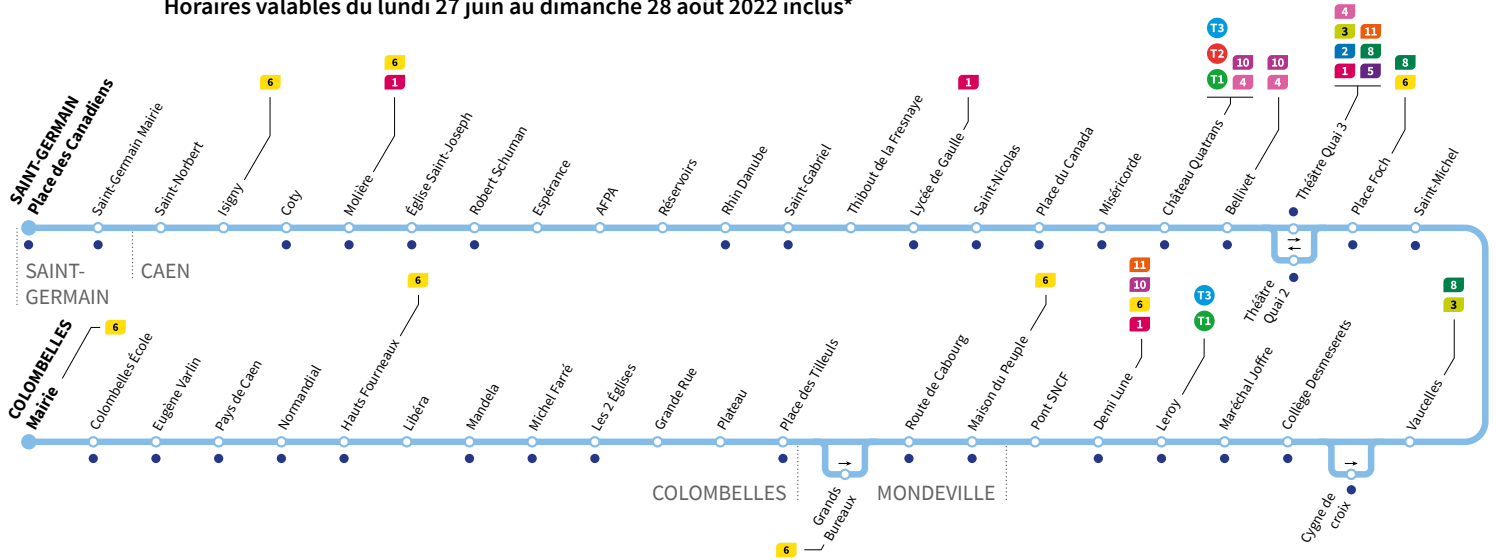

Horaires valables du lundi 27 juin au dimanche 28 août 2022 inclus*

Lundi à vendredi Direction → COLOMBELLES - Mairie

Place des Canadiens	5.56	6.26	6.54	7.23	7.52	8.21	8.51	9.21	9.51	10.21	10.51	11.21	11.52	12.22	12.52	13.21
Molière	6.00	6.30	6.58	7.27	7.56	8.25	8.56	9.26	9.56	10.26	10.56	11.26	11.57	12.27	12.57	13.26
Rhin-Danube	6.05	6.35	7.03	7.32	8.01	8.30	9.01	9.31	10.01	10.31	11.01	11.31	12.01	12.31	13.01	13.31
Lycée de Gaulle	6.07	6.37	7.05	7.34	8.03	8.33	9.04	9.34	10.04	10.34	11.04	11.34	12.04	12.34	13.04	13.34
Théâtre Quai 3	6.15	6.45	7.15	7.45	8.15	8.45	9.15	9.45	10.15	10.45	11.15	11.45	12.15	12.45	13.15	13.45
Vaucelles	6.18	6.48	7.19	7.49	8.19	8.49	9.19	9.49	10.19	10.49	11.19	11.49	12.19	12.49	13.19	13.49
Leroy	6.21	6.51	7.22	7.52	8.22	8.52	9.22	9.52	10.22	10.52	11.22	11.53	12.23	12.53	13.23	13.52
Demi Lune	6.22	6.52	7.23	7.53	8.23	8.53	9.23	9.53	10.23	10.53	11.23	11.54	12.24	12.54	13.24	13.53
Place des Tilleuls	6.30	7.00	7.31	8.01	8.31	9.02	9.31	10.01	10.31	11.01	11.31	12.02	12.32	13.02	13.32	14.01
Libéra	6.34	7.04	7.35	8.06	8.36	9.07	9.36	10.06	10.36	11.06	11.36	12.07	12.37	13.07	13.37	14.06
Colombelles Mairie	6.42	7.12	7.43	8.15	8.45	9.16	9.44	10.14	10.44	11.14	11.44	12.15	12.45	13.15	13.45	14.14

• Arrêt accessible dans les deux sens aux personnes à mobilité réduite.

Horaires valables du lundi 27 juin au dimanche 28 août 2022 inclus*

Lundi à vendredi Direction → SAINT-GERMAIN - Place des Canadiens