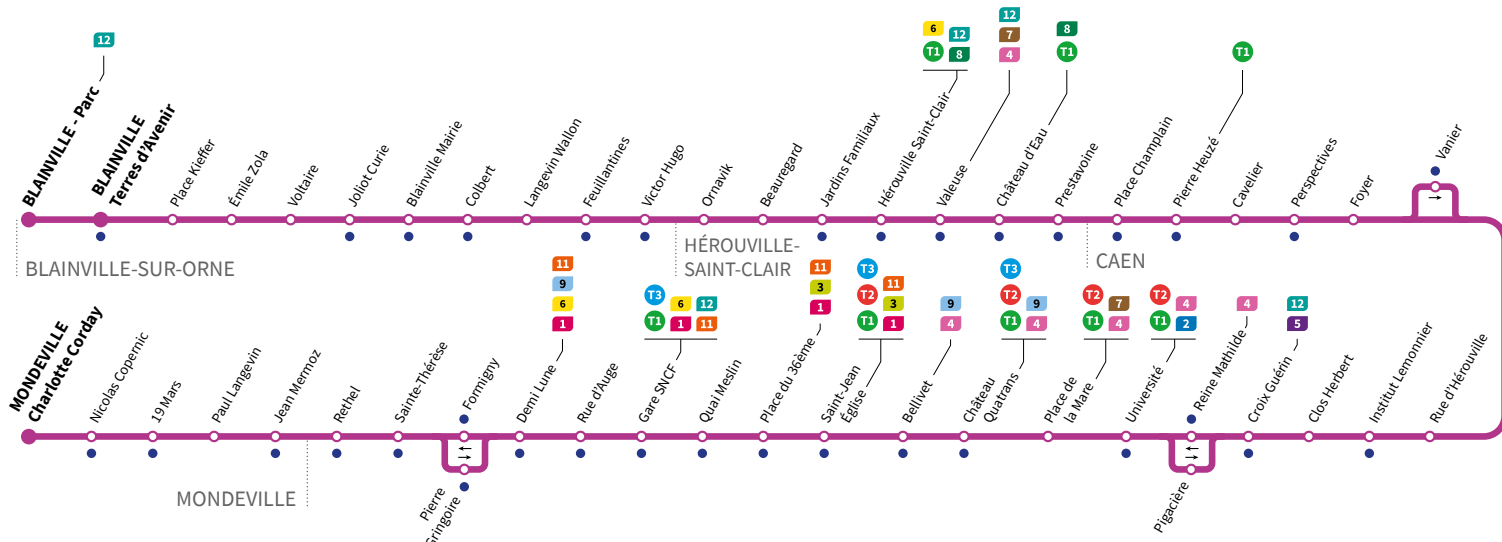

• Arrêt accessible dans les deux sens aux personnes à mobilité réduite.

Horaires valables du lundi 27 juin au dimanche 28 août 2022 inclus*

Samedi Direction → MONDEVILLE - Charlotte Corday

Blainville Parc	-	6.33	-	7.39	-	8.49	-	9.58	-	11.08	-	12.19	-
Terres d'Avenir	6.00	6.35	7.07	7.41	8.16	8.51	9.26	10.00	10.35	11.10	11.45	12.21	12.51
Blainville Mairie	6.05	6.40	7.12	7.46	8.21	8.56	9.31	10.05	10.40	11.15	11.50	12.26	12.56
Victor Hugo	6.08	6.43	7.15	7.49	8.24	8.59	9.35	10.09	10.44	11.19	11.54	12.29	12.59
Hérouville-Saint-Clair	6.15	6.50	7.22	7.56	8.31	9.06	9.42	10.17	10.52	11.27	12.02	12.37	13.07
Pierre Heuzé	6.20	6.55	7.27	8.01	8.37	9.12	9.47	10.22	10.57	11.32	12.07	12.42	13.12
Institut Lemonnier	6.25	7.00	7.33	8.08	8.44	9.19	9.54	10.29	11.04	11.38	12.13	12.48	13.18
Université	6.29	7.05	7.38	8.13	8.49	9.24	9.59	10.34	11.09	11.43	12.18	12.53	13.23
Château Quatrans	6.32	7.08	7.42	8.17	8.52	9.27	10.02	10.37	11.12	11.47	12.22	12.57	13.27
Saint-Jean Église	6.34	7.10	7.45	8.20	8.55	9.30	10.05	10.40	11.15	11.50	12.25	13.00	13.30
Gare SNCF	6.38	7.14	7.49	8.24	9.01	9.36	10.11	10.46	11.21	11.55	12.30	13.06	13.36
Sainte-Thérèse	6.41	7.17	7.53	8.28	9.05	9.40	10.16	10.51	11.26	12.00	12.35	13.10	13.40
Paul Langevin	6.44	7.20	7.56	8.31	9.08	9.43	10.18	10.53	11.28	12.02	12.37	13.12	13.42
Charlotte Corday	6.46	7.22	7.58	8.33	9.10	9.45	10.21	10.56	11.31	12.05	12.40	13.15	13.45

Blainville Parc	13.24	-	14.33	-	15.43	-	16.52	-	18.06	-	19.13	-	20.24
Terres d'Avenir	13.26	13.59	14.35	15.10	15.45	16.19	16.54	17.29	18.08	18.45	19.15	19.51	20.26
Blainville Mairie	13.31	14.04	14.40	15.15	15.50	16.24	16.59	17.34	18.13	18.49	19.19	19.55	20.30
Victor Hugo	13.34	14.08	14.44	15.18	15.53	16.27	17.02	17.37	18.16	18.52	19.22	19.58	20.33
Hérouville-Saint-Clair	13.42	14.15	14.51	15.26	16.01	16.35	17.10	17.45	18.24	18.59	19.29	20.05	20.40
Pierre Heuzé	13.47	14.21	14.57	15.32	16.07	16.41	17.16	17.51	18.29	19.04	19.34	20.10	20.45
Institut Lemonnier	13.53	14.27	15.03	15.38	16.13	16.47	17.22	17.57	18.34	19.09	19.39	20.15	20.50
Université	13.58	14.32	15.08	15.43	16.18	16.52	17.27	18.02	18.39	19.14	19.44	20.19	20.54
Château Quatrans	14.02	14.36	15.11	15.46	16.21	16.56	17.31	18.06	18.42	19.17	19.47	20.22	20.57
Saint-Jean Église	14.05	14.40	15.15	15.50	16.25	17.00	17.35	18.10	18.45	19.20	19.50	20.25	21.00
Gare SNCF	14.11	14.46	15.21	15.57	16.32	17.08	17.43	18.18	18.51	19.25	19.55	20.29	21.04
Sainte-Thérèse	14.15	14.51	15.25	16.02	16.37	17.13	17.48	18.23	18.56	19.30	20.00	20.32	21.07
Paul Langevin	14.17	14.53	15.27	16.04	16.39	17.15	17.50	18.26	18.58	19.32	20.02	20.35	21.10
Charlotte Corday	14.20	14.56	15.30	16.07	16.42	17.18	17.53	18.29	19.01	19.35	20.05	20.37	21.12

*Sous réserve de modification. Horaires théoriques sous réserve des conditions de circulation.