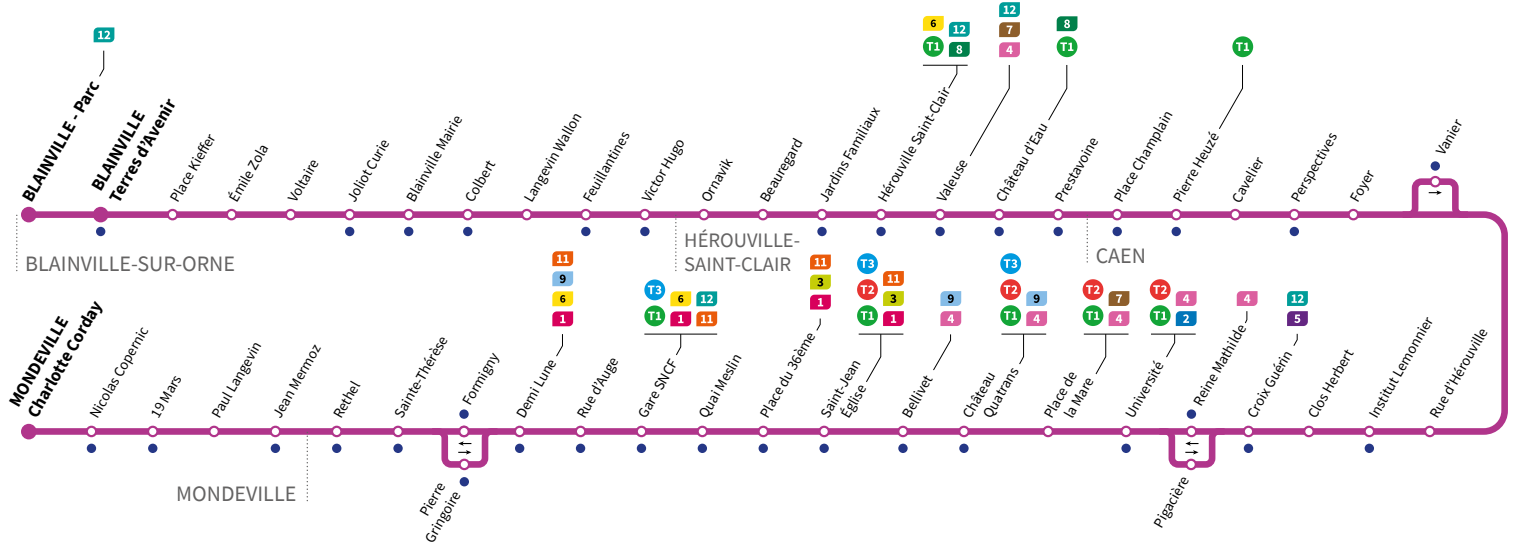

*Sous réserve de modification. Horaires théoriques sous réserve des conditions de circulation.

• Arrêt accessible dans les deux sens aux personnes à mobilité réduite.

Horaires valables du lundi 27 juin au dimanche 28 août 2022 inclus*

Samedi Direction → BLAINVILLE - Parc

Charlotte Corday	6.00	6.38	7.12	7.44	8.17	8.52	9.27	10.01	10.36	11.11	11.47	12.18	12.53
Paul Langevin	6.02	6.40	7.14	7.46	8.20	8.55	9.29	10.03	10.38	11.13	11.49	12.20	12.55
Sainte-Thérèse	6.05	6.43	7.17	7.49	8.23	8.58	9.32	10.06	10.41	11.16	11.52	12.23	12.58
Gare SNCF	6.10	6.48	7.23	7.55	8.30	9.05	9.39	10.13	10.48	11.23	11.58	12.29	13.04
Saint-Jean Église	6.15	6.53	7.28	8.00	8.35	9.10	9.45	10.20	10.55	11.30	12.05	12.35	13.10
Château Quatrans	6.17	6.55	7.30	8.02	8.38	9.13	9.48	10.24	10.59	11.34	12.09	12.39	13.14
Université	6.20	6.58	7.33	8.05	8.41	9.16	9.51	10.27	11.02	11.37	12.12	12.42	13.17
Institut Lemonnier	6.23	7.01	7.37	8.09	8.45	9.20	9.55	10.31	11.06	11.41	12.16	12.46	13.21
Pierre Heuzé	6.27	7.05	7.42	8.14	8.51	9.26	10.00	10.36	11.11	11.46	12.21	12.51	13.26
Hérouville-Saint-Clair	6.32	7.12	7.49	8.21	8.57	9.32	10.06	10.42	11.18	11.53	12.28	12.58	13.33
Victor Hugo	6.37	7.17	7.54	8.26	9.03	9.38	10.12	10.48	11.24	11.59	12.34	13.03	13.38
Blainville Mairie	6.40	7.20	7.57	8.29	9.06	9.41	10.15	10.51	11.27	12.02	12.37	13.06	13.41
Terres d'Avenir	6.44	7.24	8.01	8.33	9.10	9.45	10.19	10.55	11.32	12.07	12.42	13.11	13.46
Blainville Parc	-	7.26	-	8.35	-	9.47	-	10.57	-	12.09	-	13.13	-

*Sous réserve de modification. Horaires théoriques sous réserve des conditions de circulation.

Horaires valables du lundi 27 juin au dimanche 28 août 2022 inclus*

Dimanches et fêtes : Direction → MONDEVILLE - Charlotte Corday