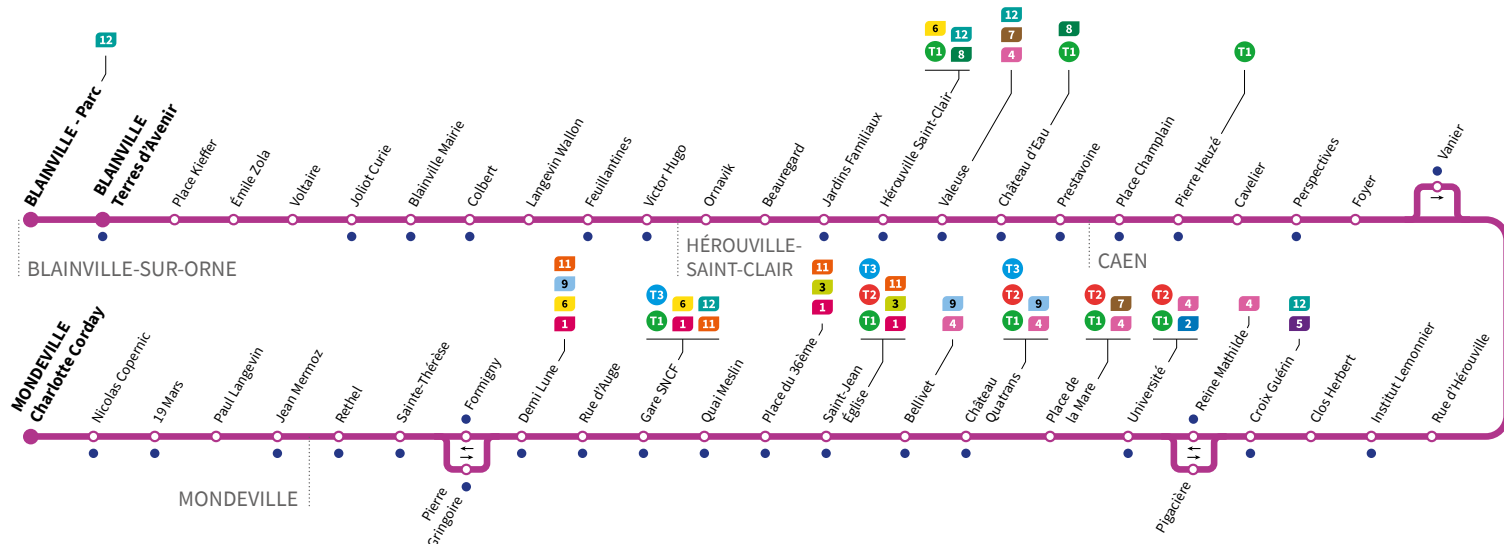

Horaires valables du lundi 27 juin au dimanche 28 août 2022 inclus*

Lundi à vendredi : Direction → BLAINVILLE - Parc

Charlotte Corday	6.00	6.38	7.12	7.44	8.17	8.52	9.27	10.01	10.36	11.11	11.47	12.18	12.53
Paul Langevin	6.02	6.40	7.14	7.46	8.20	8.55	9.29	10.03	10.38	11.13	11.49	12.20	12.55
Sainte-Thérèse	6.05	6.43	7.17	7.49	8.23	8.58	9.32	10.06	10.41	11.16	11.52	12.23	12.58
Gare SNCF	6.10	6.48	7.23	7.55	8.30	9.05	9.39	10.13	10.48	11.23	11.58	12.29	13.04
Saint-Jean Église	6.15	6.53	7.28	8.00	8.35	9.10	9.45	10.20	10.55	11.30	12.05	12.35	13.10
Château Quatrans	6.17	6.55	7.30	8.02	8.38	9.13	9.48	10.24	10.59	11.34	12.09	12.39	13.14
Université	6.20	6.58	7.33	8.05	8.41	9.16	9.51	10.27	11.02	11.37	12.12	12.42	13.17
Institut Lemonnier	6.23	7.01	7.37	8.09	8.45	9.20	9.55	10.31	11.06	11.41	12.16	12.46	13.21
Pierre Heuzé	6.27	7.05	7.42	8.14	8.51	9.26	10.00	10.36	11.11	11.46	12.21	12.51	13.26
Hérouville-Saint-Clair	6.32	7.12	7.49	8.21	8.57	9.32	10.06	10.42	11.18	11.53	12.28	12.58	13.33
Victor Hugo	6.37	7.17	7.54	8.26	9.03	9.38	10.12	10.48	11.24	11.59	12.34	13.03	13.38
Blainville Mairie	6.40	7.20	7.57	8.29	9.06	9.41	10.15	10.51	11.27	12.02	12.37	13.06	13.41
Terres d'Avenir	6.44	7.24	8.01	8.33	9.10	9.45	10.19	10.55	11.32	12.07	12.42	13.11	13.46
Blainville Parc	-	7.26	-	8.35	-	9.47	-	10.57	-	12.09	-	13.13	-

Charlotte Corday	13.22	13.56	14.32	15.07	15.42	16.18	16.52	17.27	18.02	18.44	19.25	20.11	20.56
Paul Langevin	13.25	13.59	14.35	15.09	15.44	16.20	16.54	17.29	18.04	18.46	19.27	20.13	20.58
Sainte-Thérèse	13.28	14.02	14.38	15.12	15.47	16.23	16.57	17.32	18.07	18.48	19.29	20.15	21.00
Gare SNCF	13.34	14.09	14.44	15.18	15.53	16.29	17.04	17.39	18.14	18.55	19.35	20.21	21.06
Saint-Jean Église	13.40	14.15	14.50	15.25	16.00	16.35	17.10	17.45	18.20	19.00	19.40	20.25	21.10
Château Quatrans	13.44	14.19	14.54	15.29	16.04	16.39	17.14	17.49	18.24	19.04	19.42	20.27	21.12
Université	13.47	14.22	14.57	15.32	16.08	16.43	17.18	17.53	18.27	19.07	19.45	20.30	21.15
Institut Lemonnier	13.51	14.26	15.01	15.36	16.12	16.47	17.22	17.57	18.31	19.11	19.48	20.33	21.18
Pierre Heuzé	13.57	14.32	15.07	15.42	16.18	16.53	17.28	18.03	18.36	19.16	19.53	20.38	21.23
Hérouville-Saint-Clair	14.04	14.39	15.13	15.48	16.25	17.00	17.35	18.10	18.41	19.21	19.58	20.43	21.28
Victor Hugo	14.09	14.44	15.18	15.55	16.31	17.06	17.41	18.16	18.47	19.28	20.04	20.49	21.34
Blainville Mairie	14.12	14.47	15.21	15.58	16.34	17.09	17.44	18.19	18.49	19.30	20.06	20.51	21.36
Terres d'Avenir	14.16	14.51	15.26	16.02	16.39	17.14	17.49	18.23	18.53	19.34	20.10	20.55	21.40
Blainville Parc	14.18	-	15.28	-	16.41	-	17.51	-	18.55	-	20.12	-	21.42