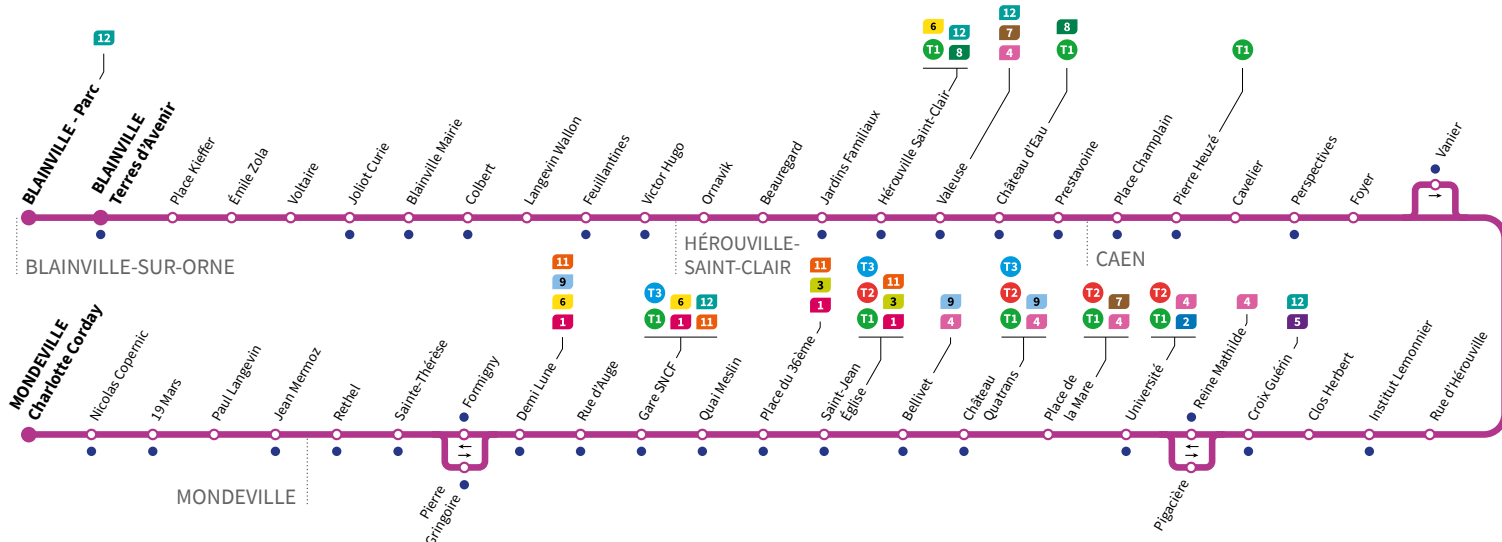

• Arrêt accessible dans les deux sens aux personnes à mobilité réduite.

Horaires valables du lundi 27 juin au dimanche 28 août 2022 inclus*

Samedi Direction → BLAINVILLE - Parc

Charlotte Corday	6.00	6.38	7.12	7.44	8.17	8.52	9.27	10.01	10.36	11.11	11.47	12.18	12.53
Paul Langevin	6.02	6.40	7.14	7.46	8.20	8.55	9.29	10.03	10.38	11.13	11.49	12.20	12.55
Sainte-Thérèse	6.05	6.43	7.17	7.49	8.23	8.58	9.32	10.06	10.41	11.16	11.52	12.23	12.58
Gare SNCF	6.10	6.48	7.23	7.55	8.30	9.05	9.39	10.13	10.48	11.23	11.58	12.29	13.04
Saint-Jean Église	6.15	6.53	7.28	8.00	8.35	9.10	9.45	10.20	10.55	11.30	12.05	12.35	13.10
Château Quatrans	6.17	6.55	7.30	8.02	8.38	9.13	9.48	10.24	10.59	11.34	12.09	12.39	13.14
Université	6.20	6.58	7.33	8.05	8.41	9.16	9.51	10.27	11.02	11.37	12.12	12.42	13.17
Institut Lemonnier	6.23	7.01	7.37	8.09	8.45	9.20	9.55	10.31	11.06	11.41	12.16	12.46	13.21
Pierre Heuzé	6.27	7.05	7.42	8.14	8.51	9.26	10.00	10.36	11.11	11.46	12.21	12.51	13.26
Hérouville-Saint-Clair	6.32	7.12	7.49	8.21	8.57	9.32	10.06	10.42	11.18	11.53	12.28	12.58	13.33
Victor Hugo	6.37	7.17	7.54	8.26	9.03	9.38	10.12	10.48	11.24	11.59	12.34	13.03	13.38
Blainville Mairie	6.40	7.20	7.57	8.29	9.06	9.41	10.15	10.51	11.27	12.02	12.37	13.06	13.41
Terres d'Avenir	6.44	7.24	8.01	8.33	9.10	9.45	10.19	10.55	11.32	12.07	12.42	13.11	13.46
Blainville Parc	-	7.26	-	8.35	-	9.47	-	10.57	-	12.09	-	13.13	-

Charlotte Corday	13.22	13.56	14.32	15.07	15.42	16.18	16.52	17.27	18.02	18.44	19.25	20.11	20.56
Paul Langevin	13.25	13.59	14.35	15.09	15.44	16.20	16.54	17.29	18.04	18.46	19.27	20.13	20.58
Sainte-Thérèse	13.28	14.02	14.38	15.12	15.47	16.23	16.57	17.32	18.07	18.48	19.29	20.15	21.00
Gare SNCF	13.34	14.09	14.44	15.18	15.53	16.29	17.04	17.39	18.14	18.55	19.35	20.21	21.06
Saint-Jean Église	13.40	14.15	14.50	15.25	16.00	16.35	17.10	17.45	18.20	19.00	19.40	20.25	21.10
Château Quatrans	13.44	14.19	14.54	15.29	16.04	16.39	17.14	17.49	18.24	19.04	19.42	20.27	21.12
Université	13.47	14.22	14.57	15.32	16.08	16.43	17.18	17.53	18.27	19.07	19.45	20.30	21.15
Institut Lemonnier	13.51	14.26	15.01	15.36	16.12	16.47	17.22	17.57	18.31	19.11	19.48	20.33	21.18
Pierre Heuzé	13.57	14.32	15.07	15.42	16.18	16.53	17.28	18.03	18.36	19.16	19.53	20.38	21.23
Hérouville-Saint-Clair	14.04	14.39	15.13	15.48	16.25	17.00	17.35	18.10	18.41	19.21	19.58	20.43	21.28
Victor Hugo	14.09	14.44	15.18	15.55	16.31	17.06	17.41	18.16	18.47	19.28	20.04	20.49	21.34
Blainville Mairie	14.12	14.47	15.21	15.58	16.34	17.09	17.44	18.19	18.49	19.30	20.06	20.51	21.36
Terres d'Avenir	14.16	14.51	15.26	16.02	16.39	17.14	17.49	18.23	18.53	19.34	20.10	20.55	21.40
Blainville Parc	14.18	-	15.28	-	16.41	-	17.51	-	18.55	-	20.12	-	21.42