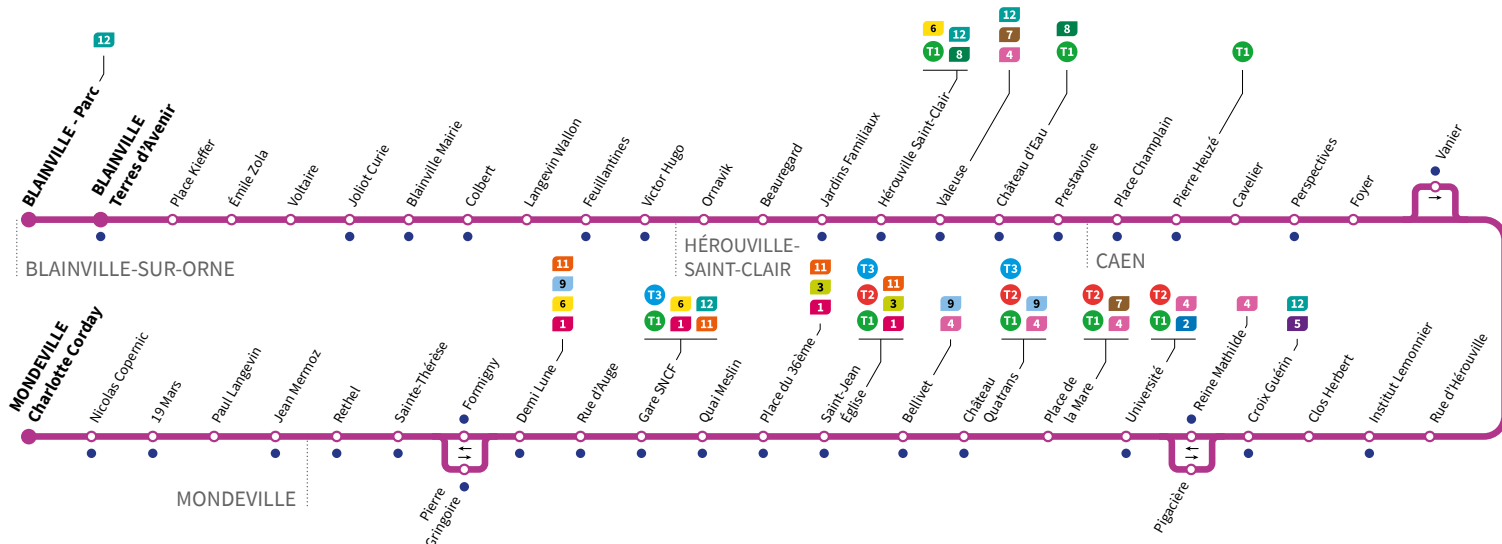

Horaires valables du lundi 27 juin au dimanche 28 août 2022 inclus*

Lundi à vendredi Direction → MONDEVILLE - Charlotte Corday

Blainville Parc	-	6.33	-	7.39	-	8.49	-	9.58	-	11.08	-	12.19	-
Terres d'Avenir	6.00	6.35	7.07	7.41	8.16	8.51	9.26	10.00	10.35	11.10	11.45	12.21	12.51
Blainville Mairie	6.05	6.40	7.12	7.46	8.21	8.56	9.31	10.05	10.40	11.15	11.50	12.26	12.56
Victor Hugo	6.08	6.43	7.15	7.49	8.24	8.59	9.35	10.09	10.44	11.19	11.54	12.29	12.59
Hérouville-Saint-Clair	6.15	6.50	7.22	7.56	8.31	9.06	9.42	10.17	10.52	11.27	12.02	12.37	13.07
Pierre Heuzé	6.20	6.55	7.27	8.01	8.37	9.12	9.47	10.22	10.57	11.32	12.07	12.42	13.12
Institut Lemonnier	6.25	7.00	7.33	8.08	8.44	9.19	9.54	10.29	11.04	11.38	12.13	12.48	13.18
Université	6.29	7.05	7.38	8.13	8.49	9.24	9.59	10.34	11.09	11.43	12.18	12.53	13.23
Château Quatrans	6.32	7.08	7.42	8.17	8.52	9.27	10.02	10.37	11.12	11.47	12.22	12.57	13.27
Saint-Jean Église	6.34	7.10	7.45	8.20	8.55	9.30	10.05	10.40	11.15	11.50	12.25	13.00	13.30
Gare SNCF	6.38	7.14	7.49	8.24	9.01	9.36	10.11	10.46	11.21	11.55	12.30	13.06	13.36
Sainte-Thérèse	6.41	7.17	7.53	8.28	9.05	9.40	10.16	10.51	11.26	12.00	12.35	13.10	13.40
Paul Langevin	6.44	7.20	7.56	8.31	9.08	9.43	10.18	10.53	11.28	12.02	12.37	13.12	13.42
Charlotte Corday	6.46	7.22	7.58	8.33	9.10	9.45	10.21	10.56	11.31	12.05	12.40	13.15	13.45