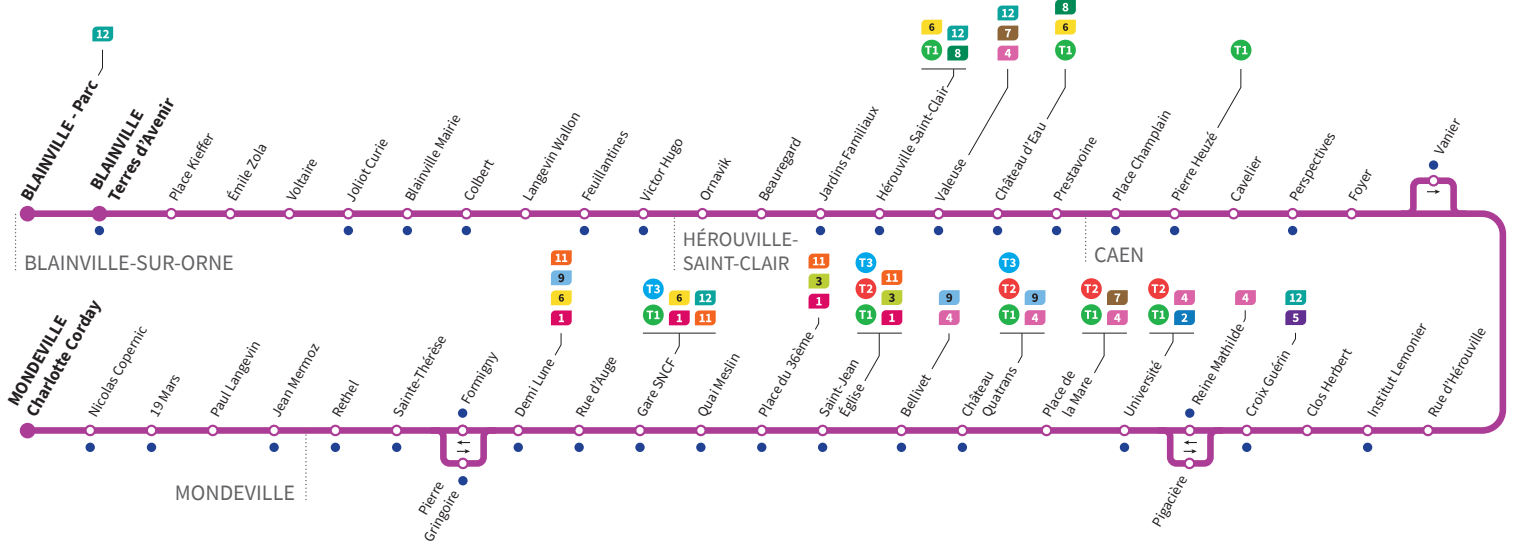

Horaires valables du lundi 3 mai au dimanche 29 août 2021 inclus*

Lundi à vendredi : Direction → BLAINVILLE - Parc

Charlotte Corday	6.00	6.38	7.12	7.44	8.17	8.52	9.27	10.01	10.36	11.11	11.47	12.18	12.53
Paul Langevin	6.02	6.40	7.14	7.46	8.20	8.55	9.29	10.03	10.38	11.13	11.49	12.20	12.55
Sainte-Thérèse	6.05	6.43	7.17	7.49	8.23	8.58	9.32	10.06	10.41	11.16	11.52	12.23	12.58
Gare SNCF	6.10	6.48	7.23	7.55	8.30	9.05	9.39	10.13	10.48	11.23	11.58	12.29	13.04
Saint-Jean Église	6.15	6.53	7.28	8.00	8.35	9.10	9.45	10.20	10.55	11.30	12.05	12.35	13.10
Château Quatrans	6.17	6.55	7.30	8.02	8.38	9.13	9.48	10.24	10.59	11.34	12.09	12.39	13.14
Université	6.20	6.58	7.33	8.05	8.41	9.16	9.51	10.27	11.02	11.37	12.12	12.42	13.17
Institut Lemonnier	6.23	7.01	7.37	8.09	8.45	9.20	9.55	10.31	11.06	11.41	12.16	12.46	13.21
Pierre Heuzé	6.27	7.05	7.42	8.14	8.51	9.26	10.00	10.36	11.11	11.46	12.21	12.51	13.26
Hérouville-Saint-Clair	6.32	7.12	7.49	8.21	8.57	9.32	10.06	10.42	11.18	11.53	12.28	12.58	13.33
Victor Hugo	6.37	7.17	7.54	8.26	9.03	9.38	10.12	10.48	11.24	11.59	12.34	13.03	13.38
Blainville Mairie	6.40	7.20	7.57	8.29	9.06	9.41	10.15	10.51	11.27	12.02	12.37	13.06	13.41
Terres d'Avenir	6.44	7.24	8.01	8.33	9.10	9.45	10.19	10.55	11.32	12.07	12.42	13.11	13.46
Blainville Parc		7.26		8.35		9.47		10.57		12.09		13.13	

Charlotte Corday	13.22	13.56	14.32	15.07	15.42	16.18	16.52	17.27	18.02	18.44	19.25	20.11	20.56
Paul Langevin	13.25	13.59	14.35	15.09	15.44	16.20	16.54	17.29	18.04	18.46	19.27	20.13	20.58
Sainte-Thérèse	13.28	14.02	14.38	15.12	15.47	16.23	16.57	17.32	18.07	18.48	19.29	20.15	21.00
Gare SNCF	13.34	14.09	14.44	15.18	15.53	16.29	17.04	17.39	18.14	18.55	19.35	20.21	21.06
Saint-Jean Église	13.40	14.15	14.50	15.25	16.00	16.35	17.10	17.45	18.20	19.00	19.40	20.25	21.10
Château Quatrans	13.44	14.19	14.54	15.29	16.04	16.39	17.14	17.49	18.24	19.04	19.42	20.27	21.12
Université	13.47	14.22	14.57	15.32	16.08	16.43	17.18	17.53	18.27	19.07	19.45	20.30	21.15
Institut Lemonnier	13.51	14.26	15.01	15.36	16.12	16.47	17.22	17.57	18.31	19.11	19.48	20.33	21.18
Pierre Heuzé	13.57	14.32	15.07	15.42	16.18	16.53	17.28	18.03	18.36	19.16	19.53	20.38	21.23
Hérouville-Saint-Clair	14.04	14.39	15.13	15.48	16.25	17.00	17.35	18.10	18.41	19.21	19.58	20.43	21.28
Victor Hugo	14.09	14.44	15.18	15.55	16.31	17.06	17.41	18.16	18.47	19.28	20.04	20.49	21.34
Blainville Mairie	14.12	14.47	15.21	15.58	16.34	17.09	17.44	18.19	18.49	19.30	20.06	20.51	21.36
Terres d'Avenir	14.16	14.51	15.26	16.02	16.39	17.14	17.49	18.23	18.53	19.34	20.10	20.55	21.40
Blainville Parc	14.18		15.28		16.41		17.51		18.55		20.12		21.42

*Sous réserve de modification. Horaires théoriques sous réserve des conditions de circulation.