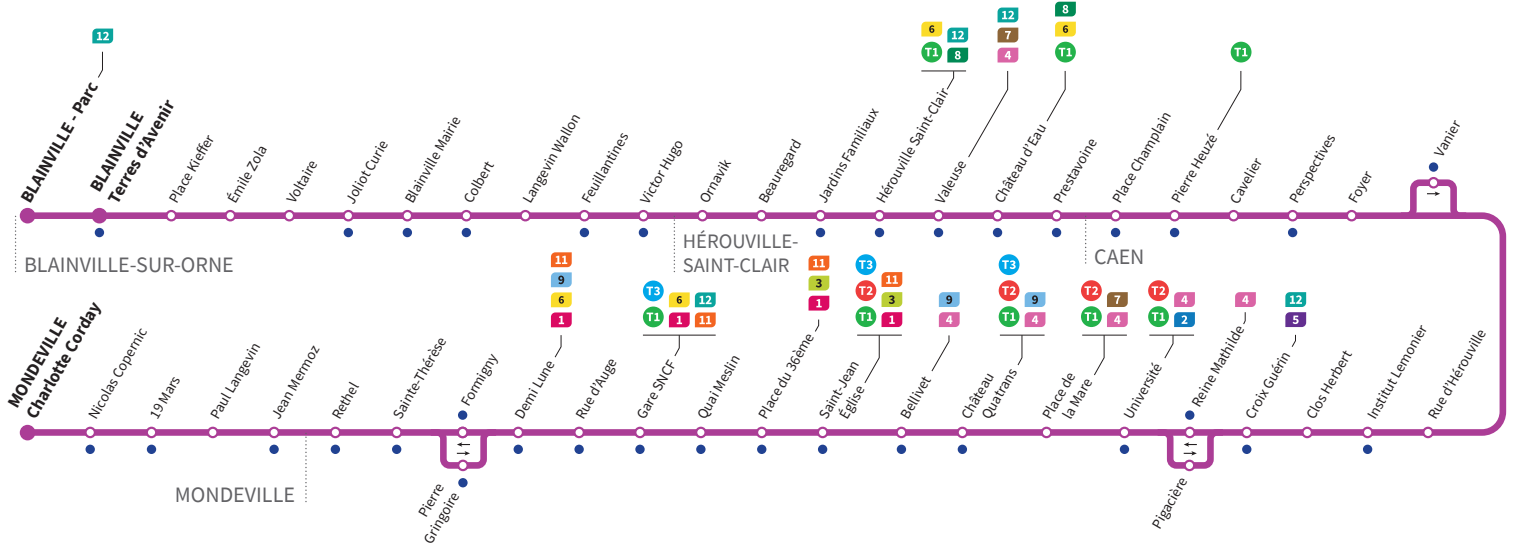

### Samedi Direction → BLAINVILLE - Parc

Charlotte Corday	6.00	6.38	7.12	7.44	8.17	8.52	9.27	10.01	10.36	11.11	11.47	12.18	12.53
Paul Langevin	6.02	6.40	7.14	7.46	8.20	8.55	9.29	10.03	10.38	11.13	11.49	12.20	12.55
Sainte-Thérèse	6.05	6.43	7.17	7.49	8.23	8.58	9.32	10.06	10.41	11.16	11.52	12.23	12.58
Gare SNCF	6.10	6.48	7.23	7.55	8.30	9.05	9.39	10.13	10.48	11.23	11.58	12.29	13.04
Saint-Jean Église	6.15	6.53	7.28	8.00	8.35	9.10	9.45	10.20	10.55	11.30	12.05	12.35	13.10
Château Quatrans	6.17	6.55	7.30	8.02	8.38	9.13	9.48	10.24	10.59	11.34	12.09	12.39	13.14
Université	6.20	6.58	7.33	8.05	8.41	9.16	9.51	10.27	11.02	11.37	12.12	12.42	13.17
Institut Lemonnier	6.23	7.01	7.37	8.09	8.45	9.20	9.55	10.31	11.06	11.41	12.16	12.46	13.21
Pierre Heuzé	6.27	7.05	7.42	8.14	8.51	9.26	10.00	10.36	11.11	11.46	12.21	12.51	13.26
Hérouville-Saint-Clair	6.32	7.12	7.49	8.21	8.57	9.32	10.06	10.42	11.18	11.53	12.28	12.58	13.33
Victor Hugo	6.37	7.17	7.54	8.26	9.03	9.38	10.12	10.48	11.24	11.59	12.34	13.03	13.38
Blainville Mairie	6.40	7.20	7.57	8.29	9.06	9.41	10.15	10.51	11.27	12.02	12.37	13.06	13.41
Terres d'Avenir	6.44	7.24	8.01	8.33	9.10	9.45	10.19	10.55	11.32	12.07	12.42	13.11	13.46
Blainville Parc		7.26		8.35		9.47		10.57		12.09		13.13	

\*Sous réserve de modification. Horaires théoriques sous réserve des conditions de circulation.

● : Arrêt accessible dans les deux sens aux personnes à mobilité réduite.

Horaires valables du lundi 3 mai au dimanche 29 août 2021 inclus\*