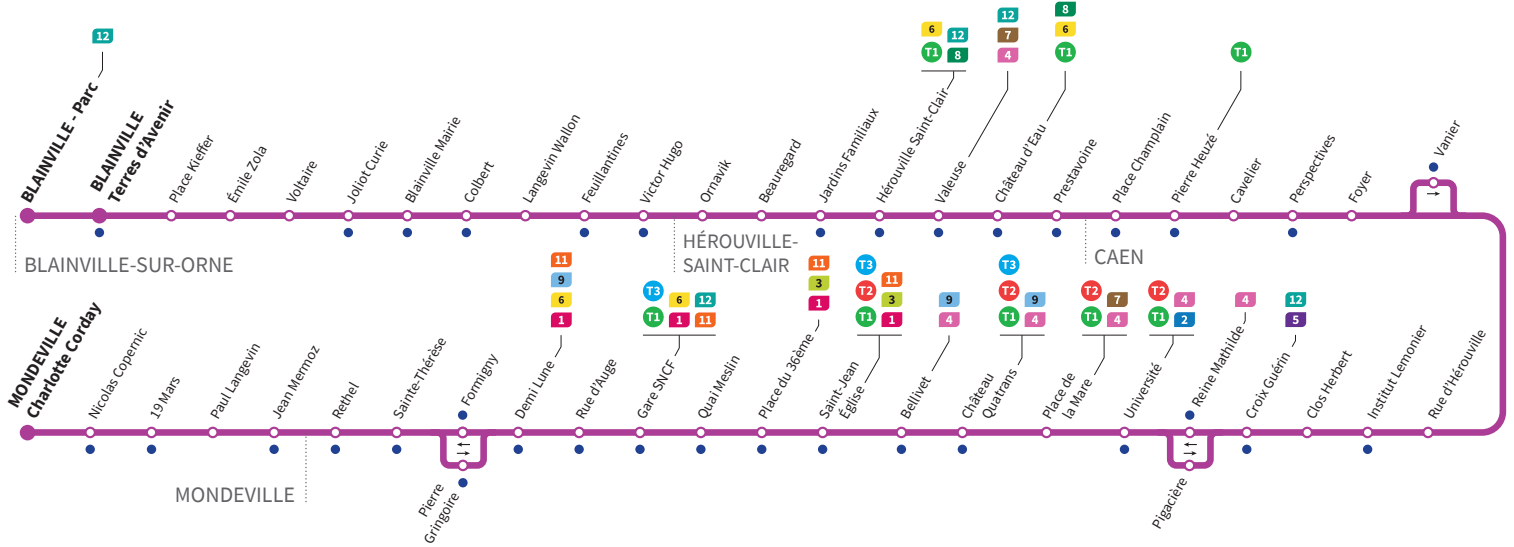

Horaires valables du lundi 3 mai au dimanche 29 août 2021 inclus\*

### Lundi à vendredi : Direction → MONDEVILLE - Charlotte Corday

Blainville Parc		6.33		7.39		8.49		9.58		11.08		12.19	
Terres d'Avenir	6.00	6.35	7.07	7.41	8.16	8.51	9.26	10.00	10.35	11.10	11.45	12.21	12.51
Blainville Mairie	6.05	6.40	7.12	7.46	8.21	8.56	9.31	10.05	10.40	11.15	11.50	12.26	12.56
Victor Hugo	6.08	6.43	7.15	7.49	8.24	8.59	9.35	10.09	10.44	11.19	11.54	12.29	12.59
Hérouville-Saint-Clair	6.15	6.50	7.22	7.56	8.31	9.06	9.42	10.17	10.52	11.27	12.02	12.37	13.07
Pierre Heuzé	6.20	6.55	7.27	8.01	8.37	9.12	9.47	10.22	10.57	11.32	12.07	12.42	13.12
Institut Lemonnier	6.25	7.00	7.33	8.07	8.43	9.18	9.53	10.28	11.03	11.38	12.13	12.48	13.18
Université	6.29	7.05	7.38	8.13	8.49	9.24	9.59	10.34	11.09	11.43	12.18	12.53	13.23
Château Quatrans	6.32	7.08	7.42	8.17	8.52	9.27	10.02	10.37	11.12	11.47	12.22	12.57	13.27
Saint-Jean Église	6.34	7.10	7.45	8.20	8.55	9.30	10.05	10.40	11.15	11.50	12.25	13.00	13.30
Gare SNCF	6.38	7.14	7.49	8.24	9.01	9.36	10.11	10.46	11.21	11.55	12.30	13.06	13.36
Sainte-Thérèse	6.41	7.17	7.53	8.28	9.05	9.40	10.16	10.51	11.26	12.00	12.35	13.10	13.40
Paul Langevin	6.44	7.20	7.56	8.31	9.08	9.43	10.18	10.53	11.28	12.02	12.37	13.12	13.42
Charlotte Corday	6.46	7.22	7.58	8.33	9.10	9.45	10.21	10.56	11.31	12.05	12.40	13.15	13.45