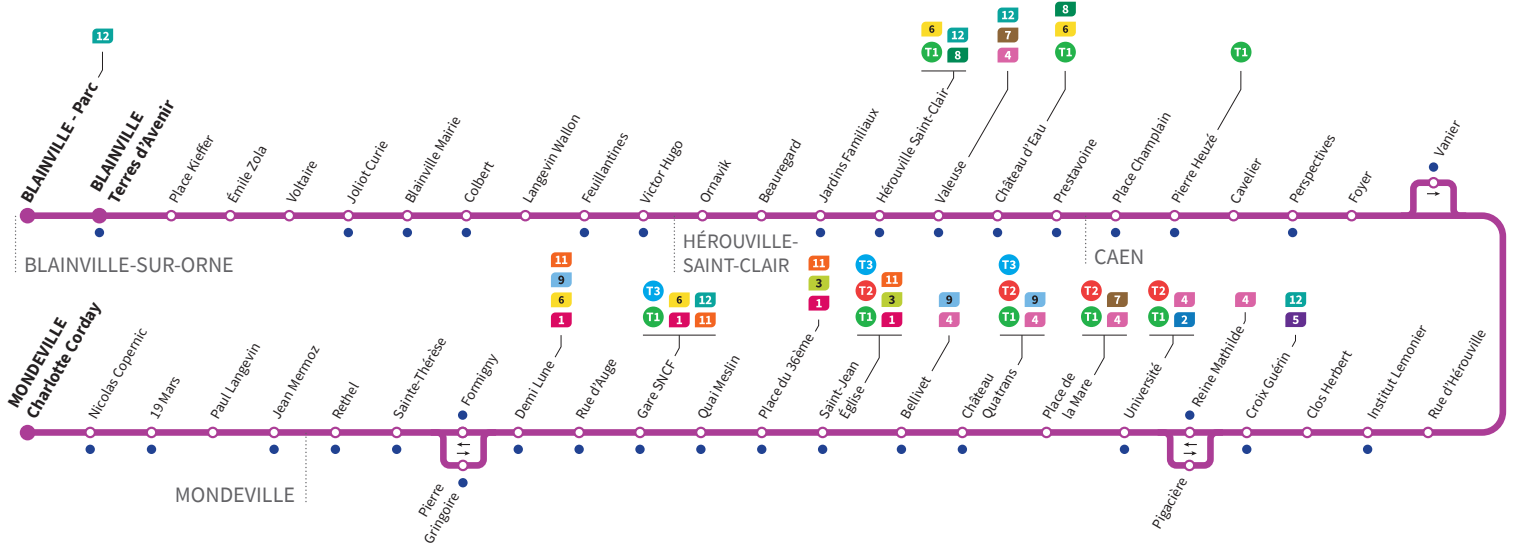

### Lundi à vendredi : Direction → BLAINVILLE - Parc

Charlotte Corday	6.00	6.38	7.12	7.44	8.17	8.52	9.27	10.01	10.36	11.11	11.47	12.18	12.53
Paul Langevin	6.02	6.40	7.14	7.46	8.20	8.55	9.29	10.03	10.38	11.13	11.49	12.20	12.55
Sainte-Thérèse	6.05	6.43	7.17	7.49	8.23	8.58	9.32	10.06	10.41	11.16	11.52	12.23	12.58
Gare SNCF	6.10	6.48	7.23	7.55	8.30	9.05	9.39	10.13	10.48	11.23	11.58	12.29	13.04
Saint-Jean Église	6.15	6.53	7.28	8.00	8.35	9.10	9.45	10.20	10.55	11.30	12.05	12.35	13.10
Château Quatrans	6.17	6.55	7.30	8.02	8.38	9.13	9.48	10.24	10.59	11.34	12.09	12.39	13.14
Université	6.20	6.58	7.33	8.05	8.41	9.16	9.51	10.27	11.02	11.37	12.12	12.42	13.17
Institut Lemonnier	6.23	7.01	7.37	8.09	8.45	9.20	9.55	10.31	11.06	11.41	12.16	12.46	13.21
Pierre Heuzé	6.27	7.05	7.42	8.14	8.51	9.26	10.00	10.36	11.11	11.46	12.21	12.51	13.26
Hérouville-Saint-Clair	6.32	7.12	7.49	8.21	8.57	9.32	10.06	10.42	11.18	11.53	12.28	12.58	13.33
Victor Hugo	6.37	7.17	7.54	8.26	9.03	9.38	10.12	10.48	11.24	11.59	12.34	13.03	13.38
Blainville Mairie	6.40	7.20	7.57	8.29	9.06	9.41	10.15	10.51	11.27	12.02	12.37	13.06	13.41
Terres d'Avenir	6.44	7.24	8.01	8.33	9.10	9.45	10.19	10.55	11.32	12.07	12.42	13.11	13.46
Blainville Parc		7.26		8.35		9.47		10.57		12.09		13.13	

\*Sous réserve de modification. Horaires théoriques sous réserve des conditions de circulation.

● : Arrêt accessible dans les deux sens aux personnes à mobilité réduite.

Horaires valables du lundi 3 mai au dimanche 29 août 2021 inclus\*