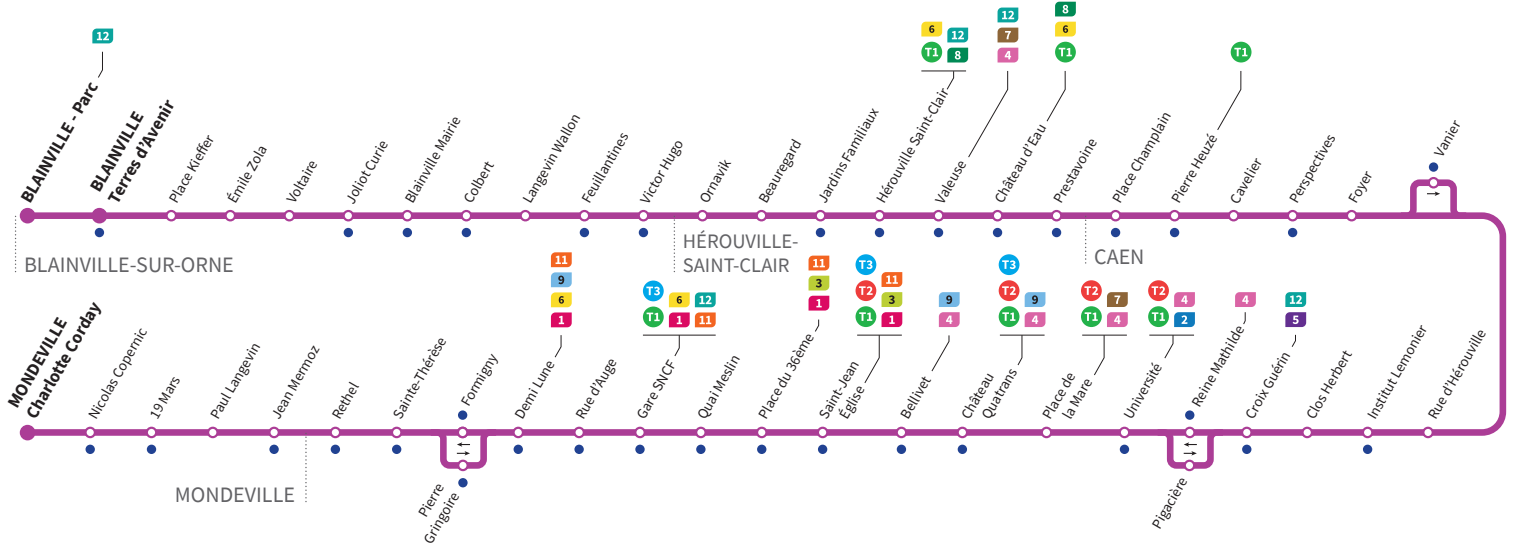

\*Sous réserve de modification. Horaires théoriques sous réserve des conditions de circulation.

● : Arrêt accessible dans les deux sens aux personnes à mobilité réduite.

Horaires valables du lundi 3 mai au dimanche 29 août 2021 inclus\*

### Samedi Direction → MONDEVILLE - Charlotte Corday

Blainville Parc		6.33		7.39		8.49		9.58		11.08		12.19	
Terres d'Avenir	6.00	6.35	7.07	7.41	8.16	8.51	9.26	10.00	10.35	11.10	11.45	12.21	12.51
Blainville Mairie	6.05	6.40	7.12	7.46	8.21	8.56	9.31	10.05	10.40	11.15	11.50	12.26	12.56
Victor Hugo	6.08	6.43	7.15	7.49	8.24	8.59	9.35	10.09	10.44	11.19	11.54	12.29	12.59
Hérouville-Saint-Clair	6.15	6.50	7.22	7.56	8.31	9.06	9.42	10.17	10.52	11.27	12.02	12.37	13.07
Pierre Heuzé	6.20	6.55	7.27	8.01	8.37	9.12	9.47	10.22	10.57	11.32	12.07	12.42	13.12
Institut Lemonnier	6.25	7.00	7.33	8.07	8.43	9.18	9.53	10.28	11.03	11.38	12.13	12.48	13.18
Université	6.29	7.05	7.38	8.13	8.49	9.24	9.59	10.34	11.09	11.43	12.18	12.53	13.23
Château Quatrans	6.32	7.08	7.42	8.17	8.52	9.27	10.02	10.37	11.12	11.47	12.22	12.57	13.27
Saint-Jean Église	6.34	7.10	7.45	8.20	8.55	9.30	10.05	10.40	11.15	11.50	12.25	13.00	13.30
Gare SNCF	6.38	7.14	7.49	8.24	9.01	9.36	10.11	10.46	11.21	11.55	12.30	13.06	13.36
Sainte-Thérèse	6.41	7.17	7.53	8.28	9.05	9.40	10.16	10.51	11.26	12.00	12.35	13.10	13.40
Paul Langevin	6.44	7.20	7.56	8.31	9.08	9.43	10.18	10.53	11.28	12.02	12.37	13.12	13.42
Charlotte Corday	6.46	7.22	7.58	8.33	9.10	9.45	10.21	10.56	11.31	12.05	12.40	13.15	13.45

\*Sous réserve de modification. Horaires théoriques sous réserve des conditions de circulation.

Horaires valables du lundi 3 mai au dimanche 29 août 2021 inclus\*