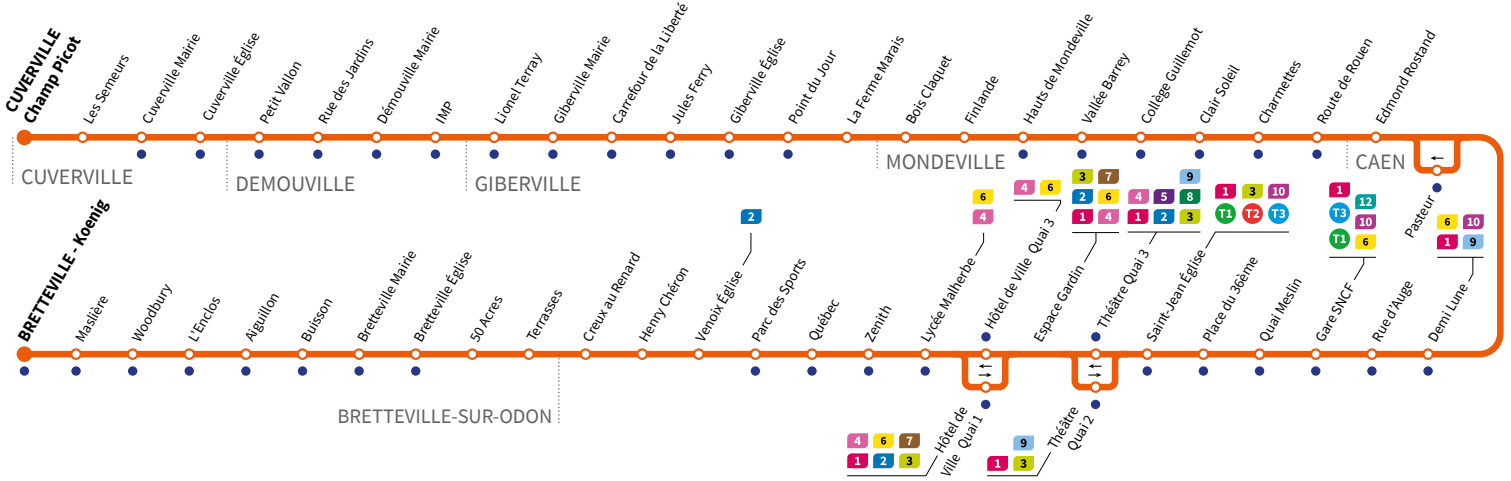

Horaires valables du lundi 27 juin au dimanche 28 août 2022 inclus*

Lundi à vendredi Direction → **CUVERVILLE - Champ Picot**

Bretteville Koenig	5.54	6.24	6.52	7.21	7.54	8.29	9.06	9.41	10.15	10.50	11.25	12.00	12.35	13.10	13.41
L'Enclos	6.00	6.30	6.58	7.27	8.00	8.35	9.12	9.47	10.21	10.56	11.31	12.06	12.41	13.16	13.47
Bretteville Église	6.04	6.34	7.02	7.31	8.04	8.39	9.16	9.51	10.25	11.00	11.35	12.10	12.45	13.20	13.51
Venoix Église	6.07	6.37	7.05	7.35	8.09	8.44	9.21	9.56	10.30	11.05	11.40	12.14	12.49	13.25	13.56
Lycée Malherbe	6.12	6.42	7.11	7.41	8.16	8.51	9.27	10.02	10.37	11.12	11.46	12.20	12.55	13.31	14.02
Théâtre Quai 2	6.15	6.45	7.15	7.45	8.20	8.55	9.30	10.05	10.40	11.15	11.50	12.25	13.00	13.35	14.06
Gare SNCF	6.20	6.50	7.22	7.52	8.28	9.03	9.39	10.14	10.49	11.24	11.58	12.33	13.08	13.44	14.15
Demi Lune	6.22	6.52	7.24	7.54	8.30	9.05	9.41	10.16	10.52	11.27	12.01	12.35	13.10	13.46	14.17
Collège Guillemot	6.26	6.56	7.29	7.59	8.36	9.11	9.47	10.22	10.58	11.33	12.07	12.41	13.16	13.52	14.23
Giberville Mairie	6.36	7.06	7.39	8.09	8.45	9.20	9.57	10.32	11.08	11.43	12.17	12.51	13.26	14.02	14.33
Démouville Mairie	6.39	7.09	7.42	8.12	8.48	9.23	10.00	10.35	11.11	11.46	12.20	12.54	13.29	14.05	14.36
Cuverville Mairie	6.44	7.14	7.47	8.17	8.53	9.28	10.05	10.40	11.16	11.51	12.25	12.59	13.34	14.10	14.41
Champ Picot	6.46	7.16	7.49	8.19	8.55	9.30	10.07	10.42	11.18	11.53	12.27	13.01	13.36	14.12	14.43

*Sous réserve de modification. Horaires théoriques sous réserve des conditions de circulation.

Horaires valables du lundi 27 juin au dimanche 28 août 2022 inclus*

Lundi à vendredi Direction → BRETTEVILLE - Koenig