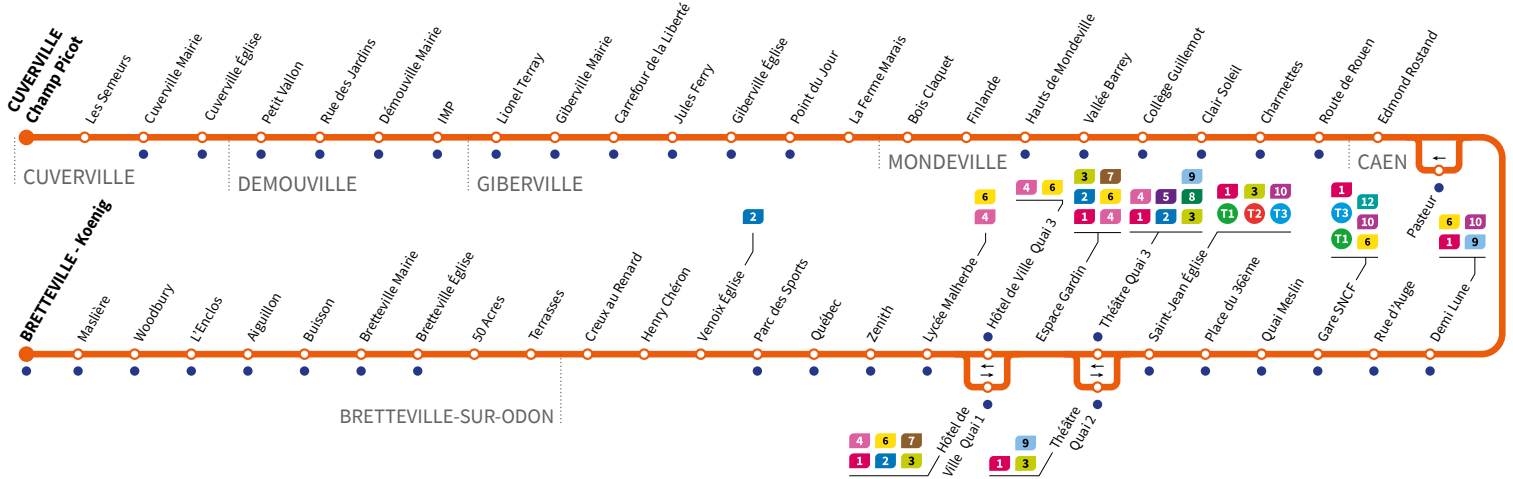

Horaires valables du lundi 27 juin au dimanche 28 août 2022 inclus*

Dimanches et fêtes Direction → CUVERVILLE - Mairie

Bretteville Koenig	8.23	9.27	10.29	11.33	12.42	13.46	14.50	15.53	17.01	18.04	19.10	20.08
L'Enclos	8.28	9.32	10.35	11.39	12.48	13.52	14.56	15.59	17.07	18.10	19.16	20.13
Bretteville Église	8.32	9.36	10.39	11.43	12.52	13.56	15.00	16.03	17.11	18.14	19.20	20.17
Venoix Église	8.36	9.40	10.43	11.47	12.56	14.00	15.04	16.07	17.15	18.18	19.24	20.21
Lycée Malherbe	8.41	9.45	10.50	11.54	13.01	14.05	15.11	16.14	17.21	18.24	19.29	20.26
Théâtre Quai 2	8.45	9.49	10.53	11.57	13.04	14.08	15.14	16.17	17.24	18.27	19.32	20.29
Gare SNCF	8.51	9.55	11.01	12.05	13.12	14.16	15.21	16.24	17.33	18.34	19.40	20.37
Demi Lune	8.54	9.58	11.04	12.08	13.14	14.18	15.24	16.27	17.35	18.36	19.42	20.39
Collège Guillemot	9.00	10.04	11.10	12.14	13.20	14.24	15.30	16.33	17.41	18.41	19.47	20.44
Giberville Mairie	9.09	10.13	11.20	12.24	13.28	14.32	15.39	16.42	17.49	18.50	19.56	20.53
Démouville Mairie	9.12	10.16	11.23	12.27	13.31	14.35	15.42	16.45	17.52	18.53	19.59	20.56
Cuverville Mairie	9.17	10.21	11.28	12.32	13.36	14.40	15.47	16.50	17.57	18.58	20.04	21.01
Champ Picot	9.19	10.23	11.30	12.34	13.38	14.42	15.49	16.52	17.59	19.00	20.06	21.03

Dimanches et fêtes Direction → BRETTEVILLE - Koenig

Champ Picot	8.26	9.28	10.30	11.38	12.42	13.45	14.49	15.56	16.59	18.06	19.07	20.13	21.10
Cuverville Mairie	8.28	9.30	10.32	11.40	12.44	13.47	14.51	15.58	17.01	18.08	19.09	20.15	21.12
Démouville Mairie	8.32	9.34	10.36	11.44	12.48	13.51	14.55	16.02	17.05	18.12	19.13	20.19	21.16
Giberville Mairie	8.34	9.36	10.38	11.46	12.50	13.53	14.57	16.04	17.07	18.14	19.15	20.21	21.18
Collège Guillemot	8.44	9.46	10.48	11.56	12.59	14.02	15.06	16.13	17.17	18.24	19.24	20.30	21.27
Demi Lune	8.49	9.51	10.53	12.01	13.04	14.07	15.11	16.18	17.22	18.29	19.29	20.35	21.32
Gare SNCF	8.52	9.54	10.56	12.03	13.07	14.10	15.14	16.21	17.25	18.32	19.32	20.38	21.35
Théâtre Quai 3	8.58	10.01	11.05	12.12	13.16	14.20	15.24	16.30	17.34	18.41	19.40	20.45	21.40
Lycée Malherbe	9.01	10.04	11.08	12.15	13.21	14.24	15.28	16.34	17.38	18.45	19.44	20.48	21.43
Venoix Église	9.05	10.09	11.13	12.19	13.25	14.29	15.33	16.40	17.44	18.50	19.50	20.53	21.48
Bretteville Église	9.09	10.13	11.17	12.23	13.29	14.33	15.37	16.44	17.48	18.54	19.53	20.56	21.51
L'Enclos	9.13	10.17	11.21	12.27	13.33	14.37	15.41	16.48	17.52	18.58	19.57	21.00	21.55
Bretteville Koenig	9.18	10.22	11.26	12.33	13.39	14.43	15.47	16.54	17.58	19.03	20.02	21.05	22.00