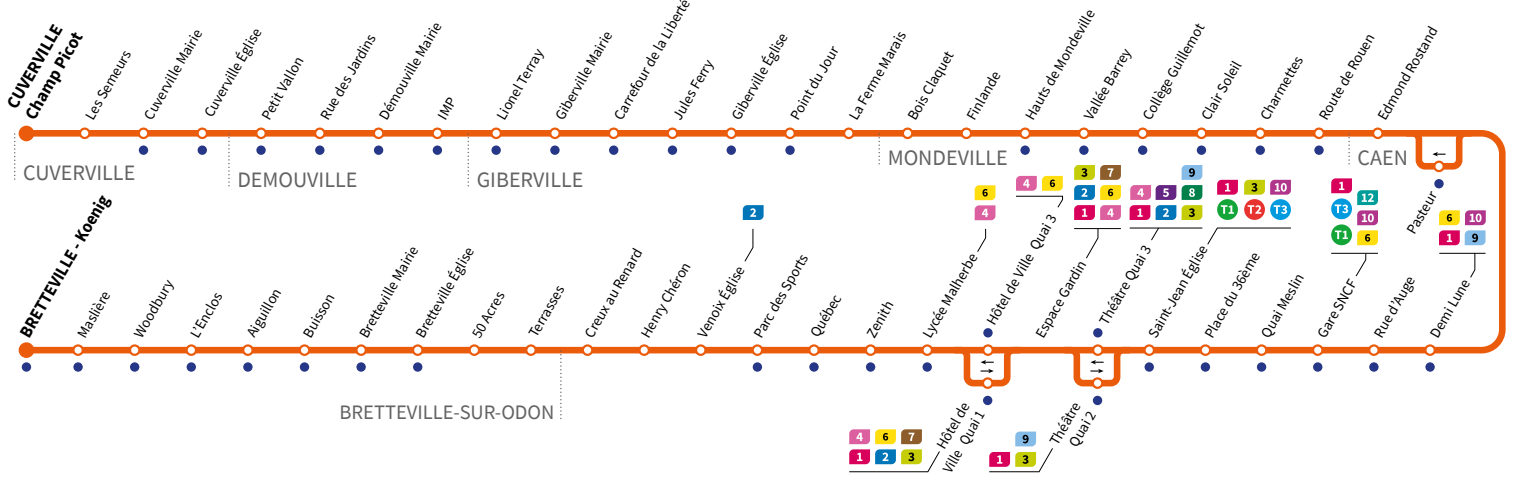

Horaires valables du lundi 27 juin au dimanche 28 août 2022 inclus*

Samedi Direction → CUVERVILLE - Champ Picot

Bretteville Koenig	5.54	6.24	6.52	7.21	7.54	8.29	9.06	9.41	10.15	10.50	11.25	12.00	12.35	13.10	13.41
L'Enclos	6.00	6.30	6.58	7.27	8.00	8.35	9.12	9.47	10.21	10.56	11.31	12.06	12.41	13.16	13.47
Bretteville Église	6.04	6.34	7.02	7.31	8.04	8.39	9.16	9.51	10.25	11.00	11.35	12.10	12.45	13.20	13.51
Venoix Église	6.07	6.37	7.05	7.35	8.09	8.44	9.21	9.56	10.30	11.05	11.40	12.14	12.49	13.25	13.56
Lycée Malherbe	6.12	6.42	7.11	7.41	8.16	8.51	9.27	10.02	10.37	11.12	11.46	12.20	12.55	13.31	14.02
Théâtre Quai 2	6.15	6.45	7.15	7.45	8.20	8.55	9.30	10.05	10.40	11.15	11.50	12.25	13.00	13.35	14.06
Gare SNCF	6.20	6.50	7.22	7.52	8.28	9.03	9.39	10.14	10.49	11.24	11.58	12.33	13.08	13.44	14.15
Demi Lune	6.22	6.52	7.24	7.54	8.30	9.05	9.41	10.16	10.52	11.27	12.01	12.35	13.10	13.46	14.17
Collège Guillemot	6.26	6.56	7.29	7.59	8.36	9.11	9.47	10.22	10.58	11.33	12.07	12.41	13.16	13.52	14.23
Giberville Mairie	6.36	7.06	7.39	8.09	8.45	9.20	9.57	10.32	11.08	11.43	12.17	12.51	13.26	14.02	14.33
Démouville Mairie	6.39	7.09	7.42	8.12	8.48	9.23	10.00	10.35	11.11	11.46	12.20	12.54	13.29	14.05	14.36
Cuverville Mairie	6.44	7.14	7.47	8.17	8.53	9.28	10.05	10.40	11.16	11.51	12.25	12.59	13.34	14.10	14.41
Champ Picot	6.46	7.16	7.49	8.19	8.55	9.30	10.07	10.42	11.18	11.53	12.27	13.01	13.36	14.12	14.43

Bretteville Koenig	14.09	14.39	15.09	15.39	16.08	16.38	17.09	17.40	18.11	18.41	19.13	19.43	20.14	20.44	21.14
L'Enclos	14.15	14.45	15.15	15.45	16.14	16.44	17.15	17.46	18.17	18.47	19.19	19.49	20.20	20.50	21.20
Bretteville Église	14.19	14.49	15.19	15.49	16.18	16.48	17.19	17.50	18.21	18.51	19.23	19.53	20.24	20.54	21.24
Venoix Église	14.24	14.54	15.24	15.54	16.23	16.53	17.24	17.54	18.25	18.55	19.26	19.56	20.27	20.57	21.27
Lycée Malherbe	14.30	15.00	15.30	16.00	16.30	17.00	17.31	18.01	18.32	19.02	19.32	20.02	20.32	21.02	21.32
Théâtre Quai 2	14.35	15.05	15.35	16.05	16.35	17.05	17.35	18.05	18.35	19.05	19.35	20.05	20.35	21.05	21.35
Gare SNCF	14.45	15.15	15.45	16.15	16.45	17.15	17.45	18.14	18.45	19.14	19.42	20.12	20.41	21.11	21.41
Demi Lune	14.48	15.18	15.48	16.18	16.48	17.18	17.48	18.17	18.48	19.16	19.44	20.14	20.43	21.13	21.43
Collège Guillemot	14.54	15.24	15.54	16.24	16.55	17.25	17.54	18.23	18.54	19.22	19.50	20.20	20.48	21.18	21.46
Giberville Mairie	15.03	15.33	16.04	16.34	17.07	17.37	18.05	18.34	19.04	19.32	20.00	20.30	20.57	21.27	21.55
Démouville Mairie	15.06	15.36	16.07	16.37	17.10	17.40	18.08	18.37	19.07	19.35	20.03	20.33	21.00	21.30	21.58
Cuverville Mairie	15.11	15.41	16.12	16.42	17.15	17.45	18.13	18.42	19.12	19.40	20.08	20.38	21.05	21.35	22.03
Champ Picot	15.13	15.43	16.14	16.44	17.17	17.47	18.15	18.44	19.14	19.42	20.10	20.40	21.07	21.37	22.05