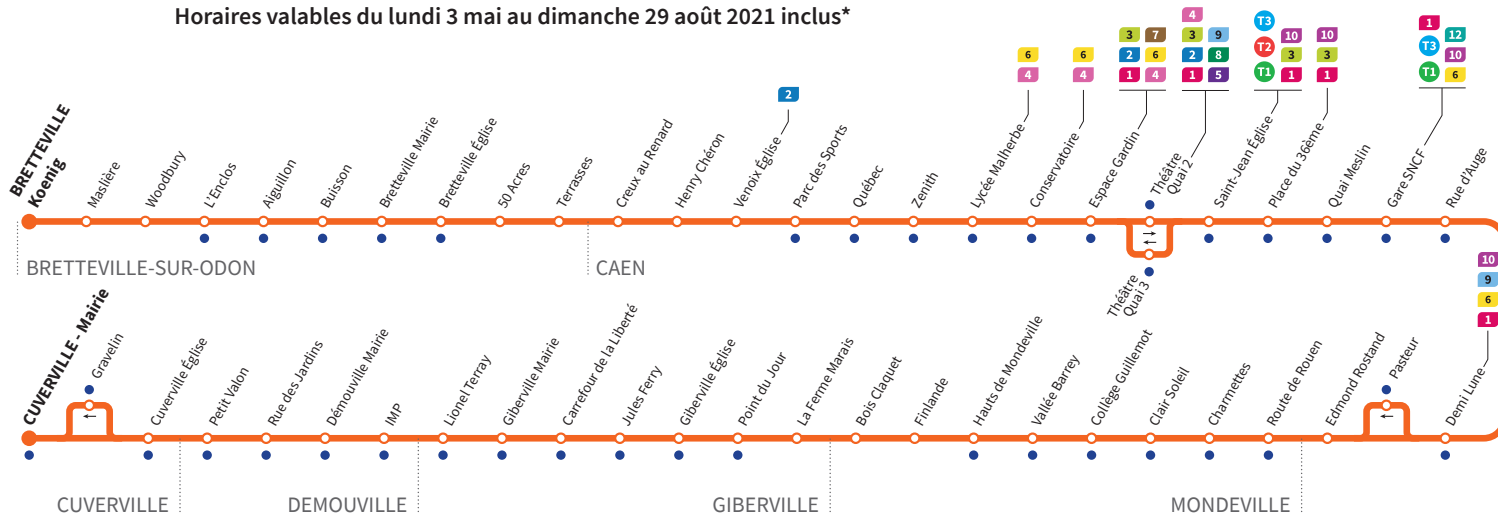

Horaires valables du lundi 3 mai au dimanche 29 août 2021 inclus*

Dimanches et fêtes : Direction → CUVERVILLE - Mairie

Bretteville Koenig	8.33	9.33	10.32	11.37	12.39	13.44	14.42	15.45	16.47	17.50	18.55	19.55
L'Enclos	8.38	9.38	10.38	11.43	12.45	13.50	14.48	15.51	16.53	17.56	19.01	20.00
Bretteville Église	8.42	9.42	10.42	11.47	12.49	13.54	14.52	15.55	16.57	18.00	19.05	20.04
Venoix Église	8.46	9.46	10.46	11.51	12.53	13.58	14.56	15.59	17.01	18.04	19.09	20.08
Lycée Malherbe	8.51	9.51	10.53	11.58	12.58	14.03	15.03	16.06	17.08	18.10	19.14	20.13
Théâtre Quai 2	8.55	9.55	10.56	12.01	13.01	14.06	15.06	16.09	17.11	18.13	19.17	20.16
Gare SNCF	9.01	10.01	11.04	12.09	13.09	14.14	15.13	16.16	17.20	18.22	19.25	20.24
Demi Lune	9.03	10.03	11.06	12.11	13.11	14.16	15.15	16.18	17.22	18.24	19.27	20.26
Collège Guillemot	9.09	10.09	11.12	12.17	13.17	14.22	15.22	16.25	17.28	18.30	19.32	20.31
Giberville Mairie	9.19	10.19	11.23	12.28	13.25	14.30	15.31	16.34	17.36	18.38	19.41	20.40
Démouville Mairie	9.22	10.22	11.26	12.31	13.27	14.32	15.34	16.37	17.40	18.42	19.43	20.42
Cuverville Mairie	9.27	10.27	11.32	12.37	13.32	14.37	15.39	16.42	17.47	18.49	19.48	20.47

Dimanches et fêtes : Direction → BRETTEVILLE - Koenig

Cuverville Mairie	8.35	9.34	10.37	11.38	12.43	13.39	14.43	15.45	16.48	17.53	18.55	19.54	20.57
Démouville Mairie	8.39	9.38	10.41	11.42	12.47	13.43	14.47	15.49	16.52	17.57	18.59	19.58	21.01
Giberville Mairie	8.41	9.40	10.43	11.44	12.49	13.45	14.49	15.51	16.54	17.59	19.01	20.00	21.03
Collège Guillemot	8.51	9.50	10.53	11.54	12.58	13.54	14.58	16.00	17.04	18.09	19.11	20.09	21.12
Demi Lune	8.56	9.55	10.58	11.59	13.03	13.59	15.03	16.05	17.09	18.14	19.16	20.14	21.17
Gare SNCF	8.59	9.58	11.01	12.01	13.06	14.02	15.06	16.08	17.11	18.17	19.19	20.17	21.20
Théâtre Quai 3	9.05	10.05	11.10	12.10	13.15	14.12	15.16	16.17	17.20	18.26	19.27	20.25	21.25
Lycée Malherbe	9.08	10.08	11.13	12.13	13.20	14.16	15.20	16.21	17.24	18.30	19.31	20.28	21.28
Venoix Église	9.12	10.13	11.18	12.17	13.24	14.21	15.25	16.27	17.30	18.36	19.36	20.34	21.33
Bretteville Église	9.16	10.17	11.22	12.21	13.28	14.25	15.29	16.31	17.34	18.40	19.40	20.37	21.36
L'Enclos	9.20	10.21	11.26	12.25	13.32	14.29	15.33	16.35	17.38	18.44	19.44	20.41	21.40
Bretteville Koenig	9.25	10.26	11.31	12.31	13.38	14.35	15.39	16.41	17.44	18.49	19.49	20.46	21.45

*Sous réserve de modification. Horaires théoriques sous réserve des conditions de circulation.