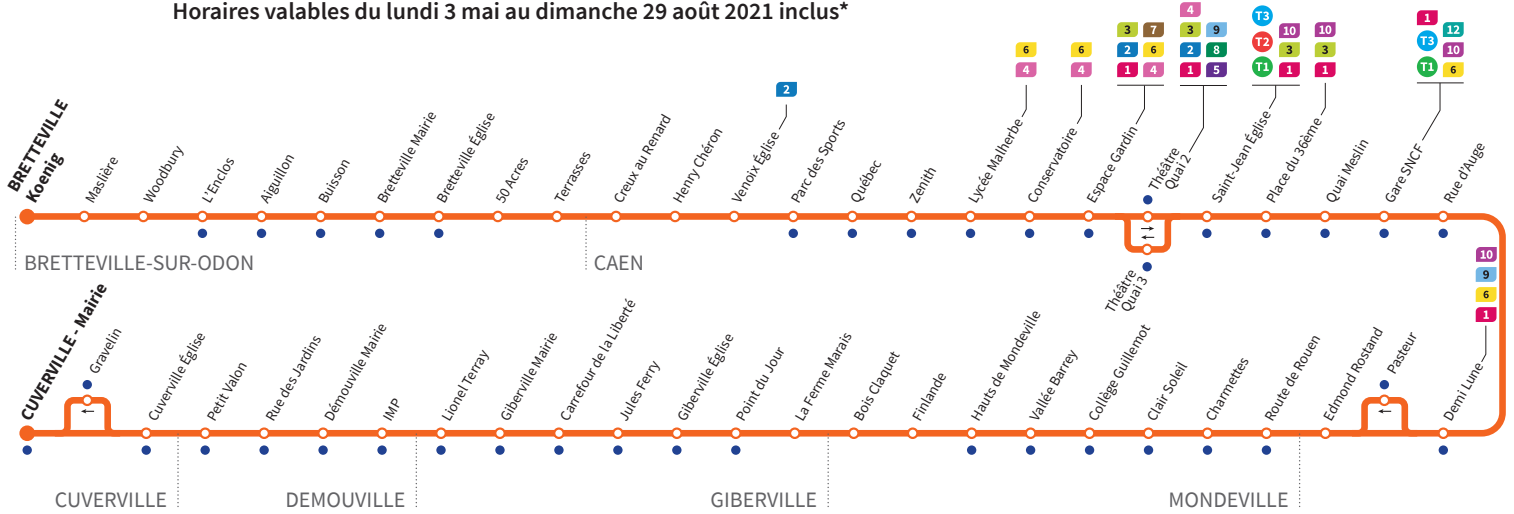

Horaires valables du lundi 3 mai au dimanche 29 août 2021 inclus*

Samedi Direction → BRETTEVILLE - Koenig

Cuverville Mairie	5.43	6.13	6.42	7.10	7.40	8.13	8.43	9.15	9.47	10.22	10.53	11.28	12.03	12.39	13.10
Démouville Mairie	5.47	6.17	6.46	7.14	7.44	8.17	8.47	9.19	9.51	10.26	10.57	11.32	12.07	12.43	13.14
Giberville Mairie	5.50	6.20	6.49	7.17	7.47	8.20	8.50	9.22	9.54	10.28	10.59	11.34	12.09	12.45	13.17
Collège Guillemot	5.59	6.29	6.58	7.27	7.57	8.31	9.01	9.33	10.05	10.39	11.10	11.45	12.19	12.55	13.27
Demi Lune	6.03	6.33	7.02	7.32	8.02	8.36	9.06	9.38	10.10	10.44	11.15	11.50	12.24	13.00	13.32
Gare SNCF	6.05	6.35	7.04	7.34	8.05	8.38	9.08	9.40	10.12	10.47	11.18	11.52	12.27	13.03	13.35
Théâtre Quai 3	6.10	6.40	7.10	7.40	8.11	8.45	9.16	9.48	10.20	10.55	11.26	12.00	12.36	13.12	13.44
Lycée Malherbe	6.13	6.43	7.14	7.44	8.15	8.49	9.21	9.53	10.25	11.00	11.31	12.05	12.41	13.17	13.49
Venoix Église	6.17	6.47	7.18	7.48	8.20	8.55	9.27	9.59	10.31	11.05	11.36	12.11	12.46	13.22	13.54
Bretteville Église	6.21	6.51	7.22	7.52	8.24	8.59	9.31	10.03	10.35	11.09	11.40	12.15	12.50	13.26	13.58
L'Enclos	6.25	6.55	7.26	7.56	8.28	9.03	9.35	10.07	10.39	11.13	11.44	12.19	12.54	13.30	14.03
Bretteville Koenig	6.31	7.01	7.32	8.02	8.34	9.09	9.41	10.13	10.45	11.19	11.50	12.25	13.00	13.36	14.09

Cuverville Mairie	13.39	14.09	14.39	15.13	15.46	16.15	16.44	17.14	17.45	18.17	18.53	19.29	20.06	20.38	21.08
Démouville Mairie	13.43	14.13	14.43	15.17	15.50	16.19	16.48	17.18	17.49	18.21	18.57	19.33	20.10	20.42	21.12
Giberville Mairie	13.46	14.16	14.46	15.20	15.53	16.22	16.51	17.21	17.52	18.23	18.59	19.35	20.12	20.44	21.14
Collège Guillemot	13.57	14.27	14.57	15.30	16.03	16.33	17.02	17.32	18.03	18.33	19.09	19.44	20.21	20.53	21.23
Demi Lune	14.02	14.32	15.02	15.35	16.08	16.38	17.07	17.37	18.08	18.38	19.14	19.49	20.25	20.57	21.27
Gare SNCF	14.05	14.35	15.05	15.38	16.11	16.41	17.10	17.39	18.10	18.40	19.16	19.51	20.27	20.59	21.29
Théâtre Quai 3	14.14	14.44	15.14	15.47	16.20	16.50	17.20	17.50	18.20	18.50	19.25	20.00	20.35	21.05	21.35
Lycée Malherbe	14.19	14.49	15.19	15.52	16.25	16.55	17.26	17.56	18.26	18.56	19.30	20.04	20.39	21.09	21.39
Venoix Église	14.24	14.54	15.24	15.58	16.31	17.02	17.33	18.02	18.32	19.01	19.35	20.09	20.43	21.13	21.43
Bretteville Église	14.28	14.58	15.28	16.02	16.35	17.06	17.37	18.06	18.36	19.05	19.39	20.12	20.46	21.16	21.46
L'Enclos	14.33	15.03	15.33	16.07	16.40	17.11	17.42	18.11	18.41	19.09	19.43	20.16	20.50	21.20	21.50
Bretteville Koenig	14.39	15.09	15.39	16.13	16.46	17.17	17.48	18.17	18.47	19.15	19.49	20.22	20.56	21.26	21.56

*Sous réserve de modification. Horaires théoriques sous réserve des conditions de circulation.