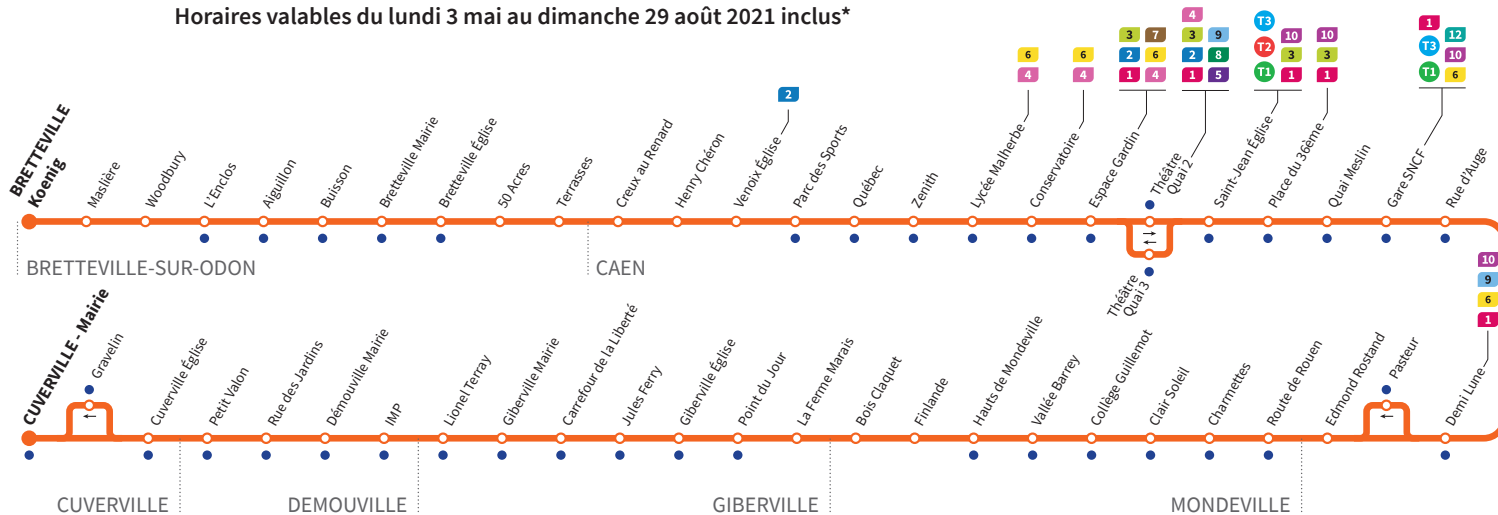

Horaires valables du lundi 3 mai au dimanche 29 août 2021 inclus*

Samedi Direction → CUVERVILLE - Mairie

Bretteville Koenig	6.13	6.43	7.10	7.40	8.08	8.40	9.15	9.47	10.19	10.55	11.30	12.00	12.31	13.01	13.30
L'Enclos	6.19	6.49	7.16	7.46	8.14	8.46	9.21	9.53	10.25	11.01	11.36	12.06	12.37	13.07	13.36
Bretteville Église	6.23	6.53	7.20	7.50	8.18	8.50	9.25	9.57	10.29	11.05	11.40	12.10	12.41	13.11	13.40
Venoix Église	6.26	6.56	7.24	7.54	8.23	8.55	9.30	10.02	10.34	11.10	11.45	12.14	12.45	13.16	13.45
Lycée Malherbe	6.31	7.01	7.30	8.00	8.30	9.02	9.36	10.08	10.41	11.16	11.51	12.20	12.51	13.22	13.51
Théâtre Quai 2	6.34	7.04	7.34	8.04	8.34	9.06	9.39	10.11	10.44	11.20	11.55	12.25	12.56	13.26	13.55
Gare SNCF	6.39	7.09	7.41	8.11	8.42	9.14	9.48	10.20	10.53	11.28	12.03	12.33	13.04	13.35	14.04
Demi Lune	6.41	7.11	7.43	8.13	8.44	9.16	9.50	10.22	10.55	11.30	12.05	12.35	13.06	13.37	14.06
Collège Guillemot	6.45	7.15	7.48	8.18	8.50	9.22	9.56	10.28	11.01	11.36	12.11	12.41	13.12	13.43	14.12
Giberville Mairie	6.52	7.22	7.55	8.25	8.56	9.28	10.03	10.35	11.09	11.44	12.19	12.48	13.19	13.50	14.19
Démouville Mairie	6.58	7.28	8.01	8.31	9.02	9.34	10.09	10.41	11.15	11.50	12.25	12.54	13.25	13.56	14.25
Cuverville Mairie	7.04	7.34	8.07	8.37	9.08	9.40	10.15	10.47	11.21	11.56	12.31	13.00	13.31	14.02	14.31

Bretteville Koenig	13.59	14.29	14.59	15.29	15.58	16.28	16.59	17.30	18.01	18.31	19.02	19.33	20.04	20.44	21.14
L'Enclos	14.05	14.35	15.05	15.35	16.04	16.34	17.05	17.36	18.07	18.37	19.08	19.39	20.10	20.50	21.20
Bretteville Église	14.09	14.39	15.09	15.39	16.08	16.38	17.09	17.40	18.11	18.41	19.12	19.43	20.14	20.54	21.24
Venoix Église	14.14	14.44	15.14	15.44	16.13	16.43	17.14	17.44	18.15	18.45	19.16	19.46	20.17	20.57	21.27
Lycée Malherbe	14.20	14.50	15.20	15.50	16.20	16.50	17.21	17.51	18.22	18.52	19.22	19.52	20.22	21.02	21.32
Théâtre Quai 2	14.25	14.55	15.25	15.55	16.25	16.55	17.25	17.55	18.25	18.55	19.25	19.55	20.25	21.05	21.35
Gare SNCF	14.35	15.05	15.35	16.05	16.35	17.05	17.35	18.04	18.35	19.04	19.32	20.02	20.31	21.11	21.41
Demi Lune	14.37	15.07	15.37	16.07	16.38	17.08	17.37	18.06	18.37	19.06	19.34	20.04	20.33	21.13	21.42
Collège Guillemot	14.43	15.13	15.44	16.14	16.45	17.15	17.44	18.13	18.43	19.12	19.40	20.10	20.38	21.18	21.46
Giberville Mairie	14.50	15.20	15.51	16.21	16.54	17.24	17.52	18.21	18.51	19.19	19.47	20.17	20.45	21.25	21.53
Démouville Mairie	14.56	15.26	15.57	16.27	17.00	17.30	17.58	18.27	18.57	19.25	19.53	20.23	20.50	21.30	21.58
Cuverville Mairie	15.02	15.32	16.03	16.33	17.07	17.37	18.05	18.34	19.03	19.31	19.59	20.29	20.56	21.36	22.04

*Sous réserve de modification. Horaires théoriques sous réserve des conditions de circulation.