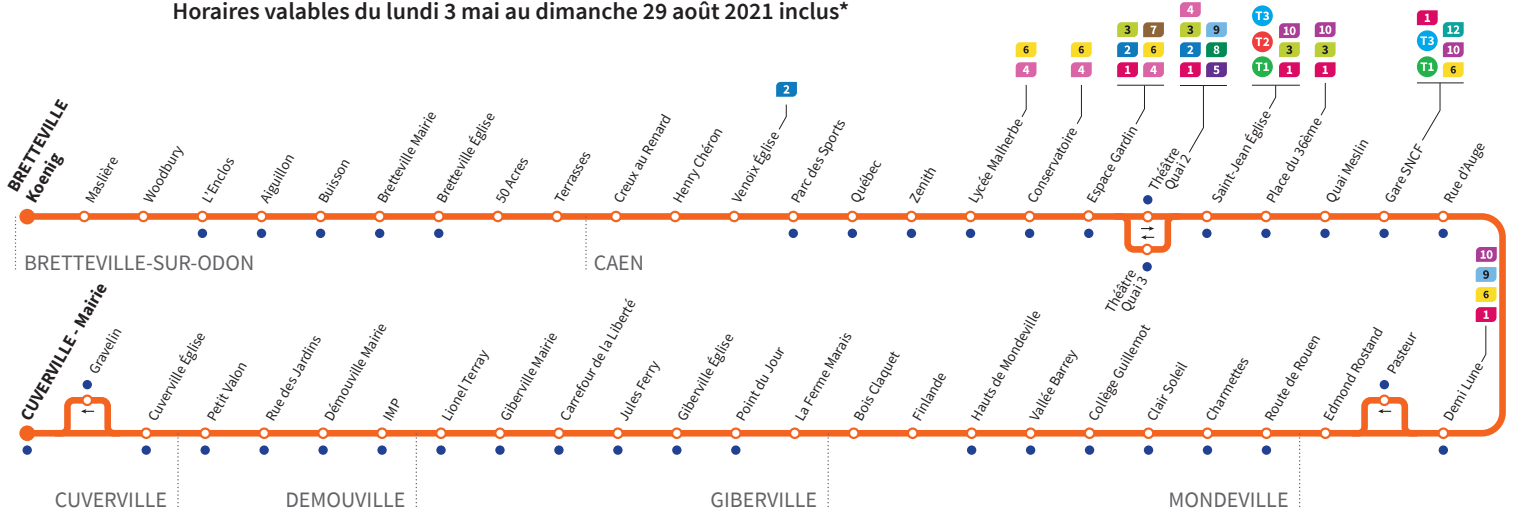

Horaires valables du lundi 3 mai au dimanche 29 août 2021 inclus*

Lundi à vendredi Direction → CUVERVILLE - Mairie

Bretteville Koenig	6.13	6.43	7.10	7.40	8.08	8.40	9.15	9.47	10.19	10.55	11.30	12.00	12.31	13.01	13.30
L'Enclos	6.19	6.49	7.16	7.46	8.14	8.46	9.21	9.53	10.25	11.01	11.36	12.06	12.37	13.07	13.36
Bretteville Église	6.23	6.53	7.20	7.50	8.18	8.50	9.25	9.57	10.29	11.05	11.40	12.10	12.41	13.11	13.40
Venoix Église	6.26	6.56	7.24	7.54	8.23	8.55	9.30	10.02	10.34	11.10	11.45	12.14	12.45	13.16	13.45
Lycée Malherbe	6.31	7.01	7.30	8.00	8.30	9.02	9.36	10.08	10.41	11.16	11.51	12.20	12.51	13.22	13.51
Théâtre Quai 2	6.34	7.04	7.34	8.04	8.34	9.06	9.39	10.11	10.44	11.20	11.55	12.25	12.56	13.26	13.55
Gare SNCF	6.39	7.09	7.41	8.11	8.42	9.14	9.48	10.20	10.53	11.28	12.03	12.33	13.04	13.35	14.04
Demi Lune	6.41	7.11	7.43	8.13	8.44	9.16	9.50	10.22	10.55	11.30	12.05	12.35	13.06	13.37	14.06
Collège Guillemot	6.45	7.15	7.48	8.18	8.50	9.22	9.56	10.28	11.01	11.36	12.11	12.41	13.12	13.43	14.12
Giberville Mairie	6.55	7.25	7.58	8.28	8.59	9.31	10.06	10.38	11.12	11.47	12.22	12.51	13.22	13.53	14.22
Démouville Mairie	6.58	7.28	8.01	8.31	9.02	9.34	10.09	10.41	11.15	11.50	12.25	12.54	13.25	13.56	14.25
Cuverville Mairie	7.04	7.34	8.07	8.37	9.08	9.40	10.15	10.47	11.21	11.56	12.31	13.00	13.31	14.02	14.31

*Sous réserve de modification. Horaires théoriques sous réserve des conditions de circulation.

Horaires valables du lundi 3 mai au dimanche 29 août 2021 inclus*

Lundi à vendredi : Direction → BRETTEVILLE - Koenig