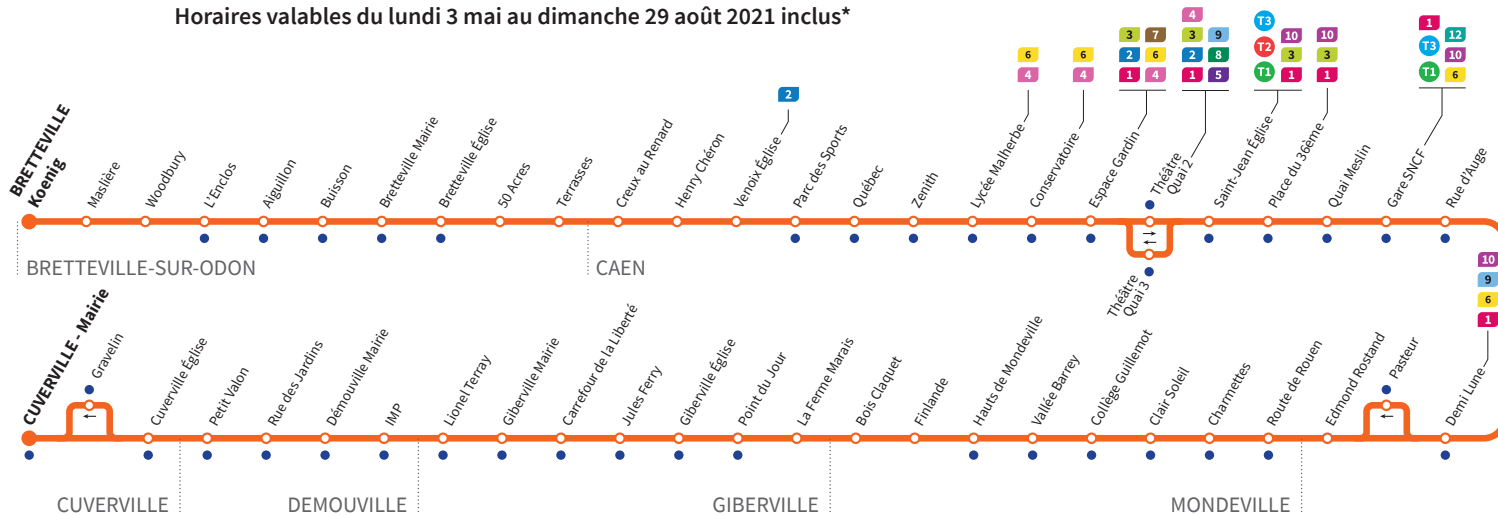

Horaires valables du lundi 3 mai au dimanche 29 août 2021 inclus*

Lundi à vendredi Direction → CUVERVILLE - Mairie

Bretteville Koenig	6.13	6.43	7.10	7.40	8.08	8.40	9.15	9.47	10.19	10.55	11.30	12.00	12.31	13.01	13.30
L'Enclos	6.19	6.49	7.16	7.46	8.14	8.46	9.21	9.53	10.25	11.01	11.36	12.06	12.37	13.07	13.36
Bretteville Église	6.23	6.53	7.20	7.50	8.18	8.50	9.25	9.57	10.29	11.05	11.40	12.10	12.41	13.11	13.40
Venoix Église	6.26	6.56	7.24	7.54	8.23	8.55	9.30	10.02	10.34	11.10	11.45	12.14	12.45	13.16	13.45
Lycée Malherbe	6.31	7.01	7.30	8.00	8.30	9.02	9.36	10.08	10.41	11.16	11.51	12.20	12.51	13.22	13.51
Théâtre Quai 2	6.34	7.04	7.34	8.04	8.34	9.06	9.39	10.11	10.44	11.20	11.55	12.25	12.56	13.26	13.55
Gare SNCF	6.39	7.09	7.41	8.11	8.42	9.14	9.48	10.20	10.53	11.28	12.03	12.33	13.04	13.35	14.04
Demi Lune	6.41	7.11	7.43	8.13	8.44	9.16	9.50	10.22	10.55	11.30	12.05	12.35	13.06	13.37	14.06
Collège Guillemot	6.45	7.15	7.48	8.18	8.50	9.22	9.56	10.28	11.01	11.36	12.11	12.41	13.12	13.43	14.12
Giberville Mairie	6.55	7.25	7.58	8.28	8.59	9.31	10.06	10.38	11.12	11.47	12.22	12.51	13.22	13.53	14.22
Démouville Mairie	6.58	7.28	8.01	8.31	9.02	9.34	10.09	10.41	11.15	11.50	12.25	12.54	13.25	13.56	14.25
Cuverville Mairie	7.04	7.34	8.07	8.37	9.08	9.40	10.15	10.47	11.21	11.56	12.31	13.00	13.31	14.02	14.31

*Sous réserve de modification. Horaires théoriques sous réserve des conditions de circulation.

Horaires valables du lundi 3 mai au dimanche 29 août 2021 inclus*

Lundi à vendredi : Direction → BRETTEVILLE - Koenig