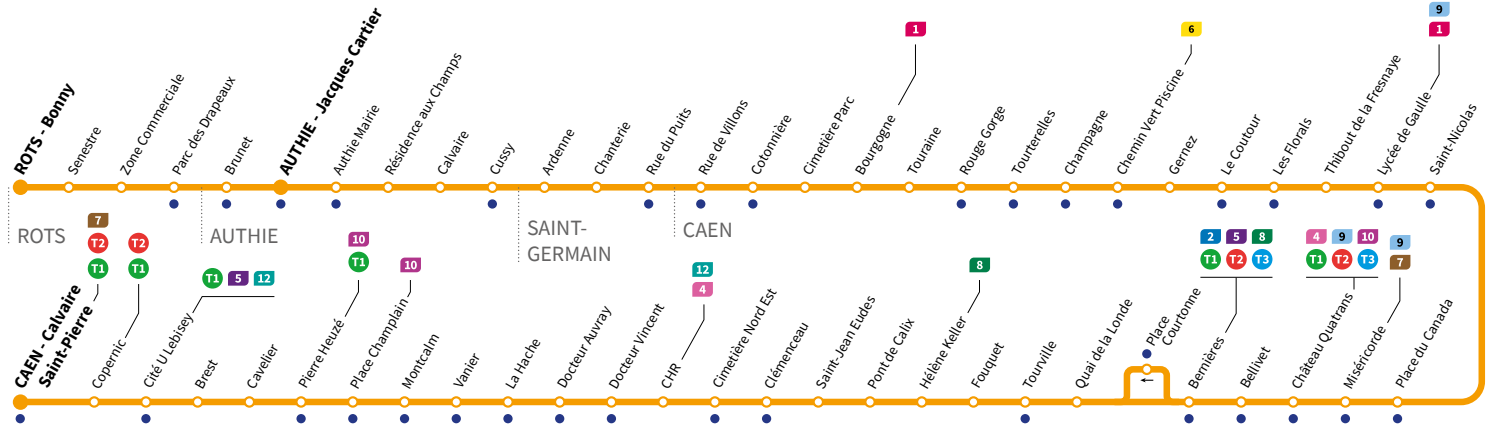

Horaires valables du lundi 27 juin au dimanche 28 août 2022 inclus*

Samedi Direction → ROTS - Bonny

Calvaire Saint-Pierre	6.30	7.24	8.11	9.01	9.51	10.41	11.31	12.21	13.10	13.59	14.48
Pierre Heuzé	6.36	7.30	8.17	9.07	9.57	10.47	11.37	12.27	13.16	14.06	14.55
CHR	6.41	7.36	8.23	9.13	10.03	10.53	11.43	12.33	13.22	14.12	15.01
Hélène Keller	6.45	7.40	8.27	9.17	10.07	10.57	11.47	12.37	13.27	14.17	15.06
Bernières	6.49	7.45	8.32	9.22	10.12	11.02	11.52	12.42	13.32	14.22	15.12
Château Quatrans	6.52	7.48	8.35	9.25	10.15	11.05	11.55	12.45	13.36	14.25	15.15
Lycée de Gaulle	6.56	7.52	8.39	9.29	10.19	11.10	12.00	12.50	13.41	14.30	15.20
Chemin Vert Piscine	7.01	7.57	8.44	9.34	10.24	11.16	12.06	12.56	13.48	14.37	15.27
Bourgogne	7.03	7.59	8.46	9.36	10.26	11.18	12.08	12.58	13.50	14.39	15.29
Ardenne	7.09	8.05	8.52	9.42	10.32	11.24	12.14	13.04	13.56	14.45	15.35
Jacques Cartier	7.13	8.09	8.56	9.46	10.36	11.28	12.18	13.08	14.00	14.49	15.39
Zone Commerciale	-	8.16	-	9.53	-	11.35	-	13.16	-	14.57	-
Bonny	-	8.20	-	9.57	-	11.39	-	13.20	-	15.01	-

Calvaire Saint-Pierre	15.39	16.30	17.26	18.26	19.23	20.21
Pierre Heuzé	15.45	16.37	17.33	18.33	19.30	20.27
CHR	15.51	16.43	17.39	18.39	19.35	20.32
Hélène Keller	15.56	16.48	17.44	18.44	19.39	20.36
Bernières	16.02	16.54	17.50	18.49	19.44	20.40
Château Quatrans	16.05	16.57	17.53	18.52	19.47	20.43
Lycée de Gaulle	16.10	17.03	17.59	18.58	19.52	20.47
Chemin Vert Piscine	16.17	17.11	18.07	19.06	19.58	20.52
Bourgogne	16.19	17.13	18.09	19.08	20.00	20.54
Ardenne	16.25	17.19	18.15	19.14	20.05	20.59
Jacques Cartier	16.29	17.23	18.19	19.18	20.09	21.03
Zone Commerciale	16.37	-	18.27	-	20.16	21.10
Bonny	16.41	-	18.31	-	20.20	21.14