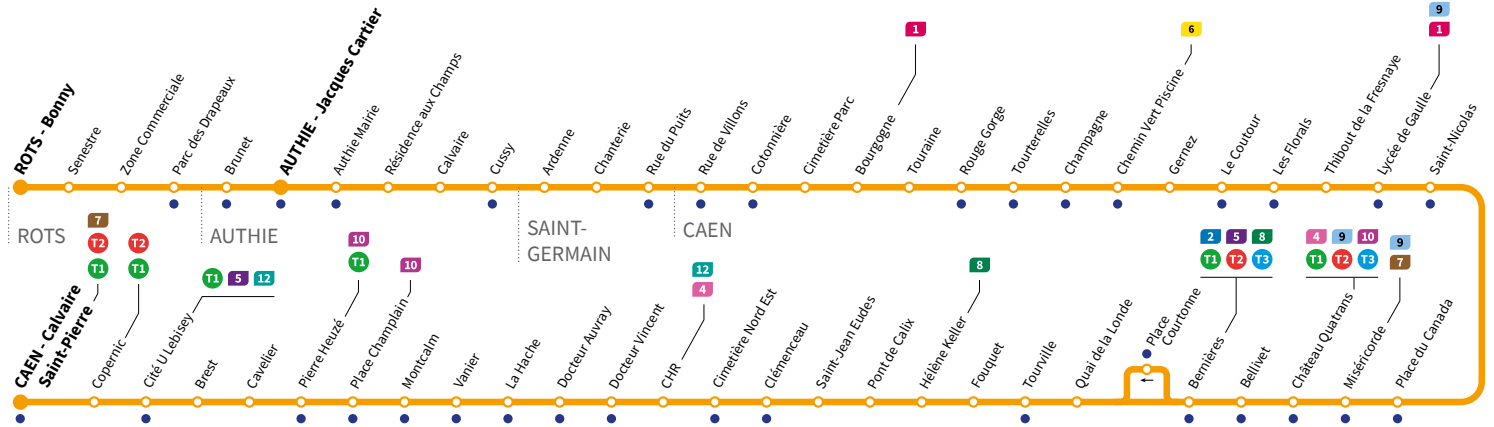

Horaires valables du lundi 27 juin au dimanche 28 août 2022 inclus*

Lundi à vendredi Direction → ROTS - Bonny

Calvaire Saint-Pierre	5.51	6.27	7.02	7.41	8.20	9.01	9.42	10.23	11.04	11.42	12.22	13.01	13.40
Pierre Heuzé	5.57	6.33	7.08	7.47	8.27	9.08	9.48	10.29	11.10	11.49	12.29	13.08	13.47
CHR	6.03	6.39	7.14	7.53	8.33	9.14	9.54	10.35	11.16	11.55	12.35	13.14	13.53
Hélène Keller	6.07	6.43	7.18	7.57	8.37	9.18	9.59	10.40	11.21	12.00	12.40	13.18	13.57
Bernières	6.11	6.47	7.23	8.02	8.42	9.23	10.04	10.45	11.26	12.05	12.45	13.24	14.03
Château Quatrans	6.13	6.49	7.25	8.05	8.45	9.26	10.07	10.48	11.29	12.08	12.48	13.27	14.06
Place de la Mare	6.17	6.53	7.31	8.11	8.51	9.32	10.13	10.54	11.35	12.14	12.54	13.33	14.12
Chemin Vert Piscine	6.22	6.58	7.38	8.18	8.58	9.39	10.20	11.01	11.42	12.21	13.01	13.40	14.20
Bourgogne	6.24	7.00	7.40	8.20	9.00	9.41	10.22	11.03	11.44	12.23	13.03	13.42	14.22
Ardenne	6.29	7.05	7.46	8.26	9.06	9.47	10.28	11.09	11.50	12.29	13.09	13.48	14.28
Jacques Cartier	6.33	7.09	7.50	8.30	9.10	9.51	10.32	11.13	11.54	12.33	13.13	13.52	14.32
Zone Commerciale	-	7.16	-	8.38	-	9.59	-	11.21	-	12.41	-	14.00	-
Bonny	-	7.20	-	8.42	-	10.03	-	11.25	-	12.45	-	14.04	-

Calvaire Saint-Pierre	14.19	14.56	15.32	16.12	16.52	17.31	18.09	18.46	19.26
Pierre Heuzé	14.26	15.03	15.39	16.19	16.59	17.38	18.16	18.53	19.32
CHR	14.32	15.09	15.46	16.26	17.05	17.44	18.22	18.59	19.38
Hélène Keller	14.36	15.13	15.50	16.30	17.09	17.48	18.26	19.03	19.42
Bernières	14.41	15.18	15.55	16.35	17.14	17.53	18.31	19.08	19.46
Château Quatrans	14.44	15.22	15.59	16.39	17.18	17.56	18.34	19.11	19.49
Place de la Mare	14.50	15.28	16.05	16.45	17.24	18.02	18.40	19.17	19.55
Chemin Vert Piscine	14.58	15.36	16.13	16.54	17.33	18.11	18.48	19.25	20.02
Bourgogne	15.00	15.38	16.15	16.56	17.35	18.13	18.50	19.27	20.04
Ardenne	15.06	15.44	16.21	17.02	17.41	18.19	18.56	19.33	20.10
Jacques Cartier	15.10	15.48	16.25	17.06	17.45	18.23	19.00	19.37	20.14
Zone Commerciale	15.18	-	16.33	-	17.53	-	19.08	-	20.21
Bonny	15.22	-	16.37	-	17.57	-	19.12	-	20.25