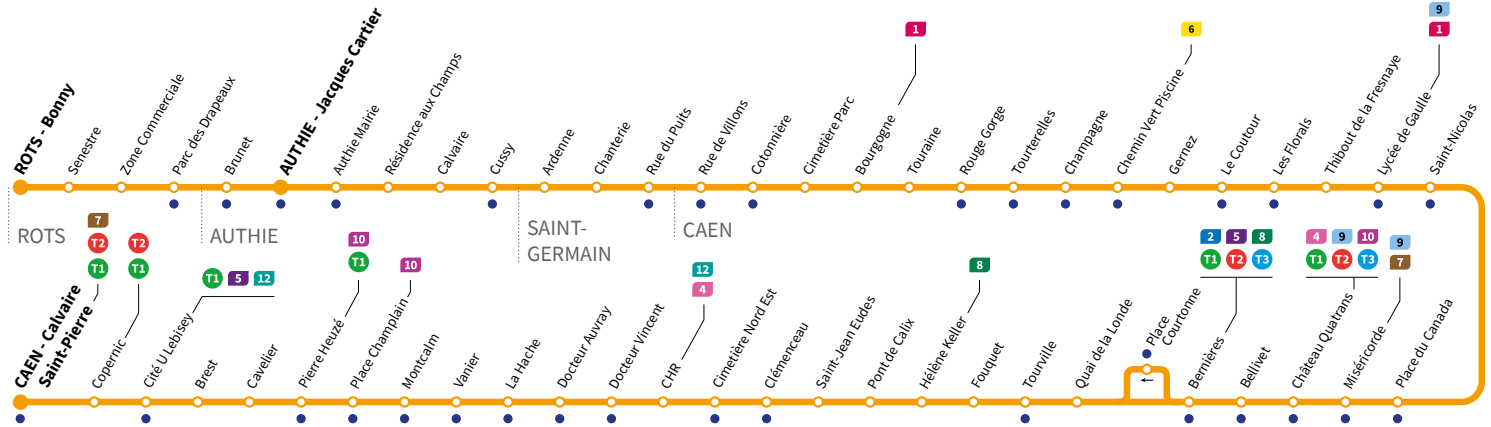

Horaires valables du lundi 27 juin au dimanche 28 août 2022 inclus*

Samedi Direction → CAEN - Calvaire Saint-Pierre

Bonny	6.20	-	8.30	-	10.10	-	11.50	-	13.29	-	15.09
Zone Commerciale	6.23	-	8.33	-	10.13	-	11.53	-	13.32	-	15.12
Jacques Cartier	6.29	7.39	8.39	9.29	10.19	11.09	11.59	12.48	13.39	14.30	15.19
Ardenne	6.34	7.44	8.44	9.34	10.24	11.14	12.04	12.53	13.44	14.35	15.24
Bourgogne	6.40	7.50	8.50	9.40	10.30	11.20	12.10	12.59	13.50	14.40	15.30
Chemin Vert Piscine	6.43	7.53	8.53	9.43	10.33	11.23	12.13	13.02	13.53	14.43	15.33
Lycée de Gaulle	6.49	8.00	9.00	9.50	10.40	11.30	12.20	13.09	14.00	14.50	15.40
Château Quatrans	6.53	8.05	9.05	9.55	10.45	11.35	12.25	13.15	14.05	14.56	15.46
Bernières	6.55	8.07	9.07	9.57	10.47	11.37	12.27	13.17	14.07	14.58	15.49
Hélène Keller	6.59	8.12	9.12	10.02	10.52	11.42	12.32	13.22	14.13	15.04	15.55
CHR	7.03	8.16	9.16	10.06	10.56	11.46	12.36	13.26	14.17	15.08	16.00
Pierre Heuzé	7.08	8.22	9.22	10.12	11.02	11.52	12.42	13.32	14.22	15.13	16.05
Calvaire Saint-Pierre	7.14	8.29	9.29	10.19	11.09	11.59	12.49	13.38	14.28	15.19	16.11

Bonny	-	16.49	-	18.48	-
Zone Commerciale	-	16.52	-	18.51	-
Jacques Cartier	16.10	16.59	17.56	18.57	20.00
Ardenne	16.15	17.04	18.01	19.02	20.04
Bourgogne	16.21	17.10	18.06	19.07	20.10
Chemin Vert Piscine	16.24	17.13	18.09	19.10	20.12
Lycée de Gaulle	16.31	17.21	18.16	19.18	20.19
Château Quatrans	16.37	17.27	18.22	19.24	20.24
Bernières	16.41	17.31	18.26	19.26	20.26
Hélène Keller	16.47	17.38	18.33	19.32	20.30
CHR	16.52	17.43	18.38	19.36	20.34
Pierre Heuzé	16.58	17.49	18.44	19.42	20.40
Calvaire Saint-Pierre	17.05	17.56	18.51	19.49	20.46

*Sous réserve de modification. Horaires théoriques sous réserve des conditions de circulation.