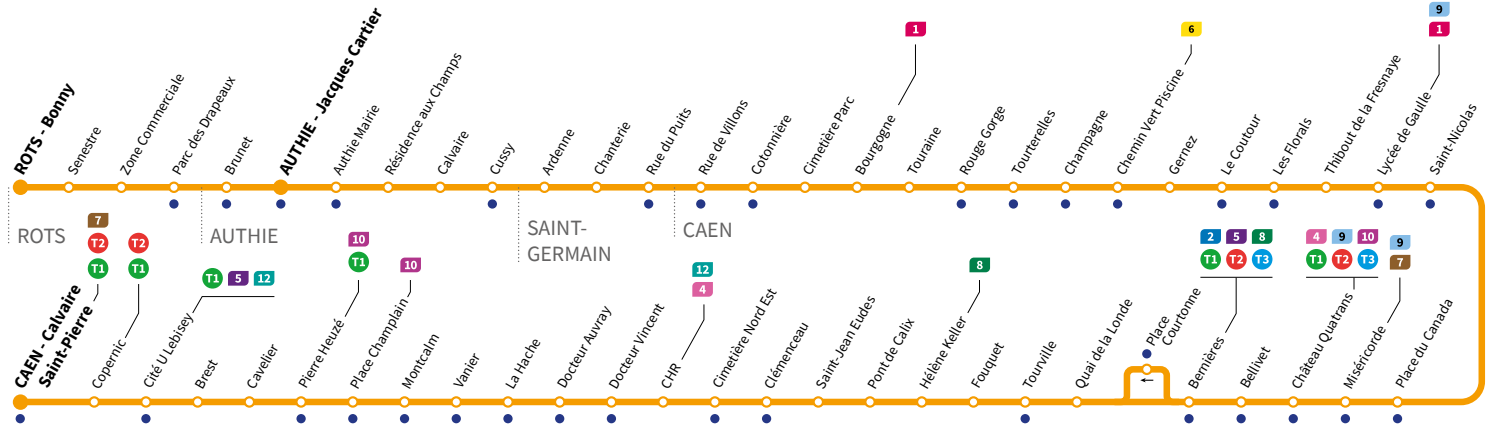

Horaires valables du lundi 27 juin au dimanche 28 août 2022 inclus*

Lundi à vendredi Direction → CAEN - Calvaire Saint-Pierre

Bonny	5.20	6.20	-	7.35	-	8.57	-	10.16	-	11.34	-	12.54	-
Zone Commerciale	5.24	6.24	-	7.39	-	9.01	-	10.20	-	11.38	-	12.58	-
Jacques Cartier	5.30	6.30	7.07	7.45	8.26	9.07	9.48	10.26	11.05	11.44	12.23	13.04	13.42
Ardenne	5.35	6.35	7.12	7.50	8.31	9.12	9.53	10.31	11.10	11.49	12.28	13.09	13.47
Bourgogne	5.42	6.42	7.19	7.57	8.38	9.19	10.00	10.38	11.17	11.56	12.35	13.16	13.54
Chemin Vert Piscine	5.45	6.45	7.22	8.00	8.41	9.22	10.03	10.41	11.20	11.59	12.38	13.19	13.57
Lycée de Gaulle	5.51	6.51	7.29	8.09	8.50	9.31	10.11	10.49	11.28	12.07	12.46	13.28	14.05
Château Quatrans	5.55	6.56	7.34	8.15	8.56	9.37	10.17	10.55	11.34	12.13	12.52	13.34	14.11
Bernières	5.57	6.58	7.36	8.17	8.58	9.39	10.19	10.57	11.36	12.16	12.55	13.37	14.14
Hélène Keller	6.02	7.03	7.41	8.22	9.03	9.44	10.24	11.02	11.41	12.21	13.00	13.43	14.20
CHR	6.06	7.08	7.47	8.28	9.08	9.49	10.29	11.07	11.46	12.26	13.05	13.48	14.25
Pierre Heuzé	6.11	7.14	7.54	8.34	9.13	9.54	10.35	11.13	11.52	12.31	13.10	13.53	14.30
Calvaire Saint-Pierre	6.18	7.21	8.01	8.41	9.20	10.01	10.42	11.20	11.59	12.38	13.17	14.00	14.37