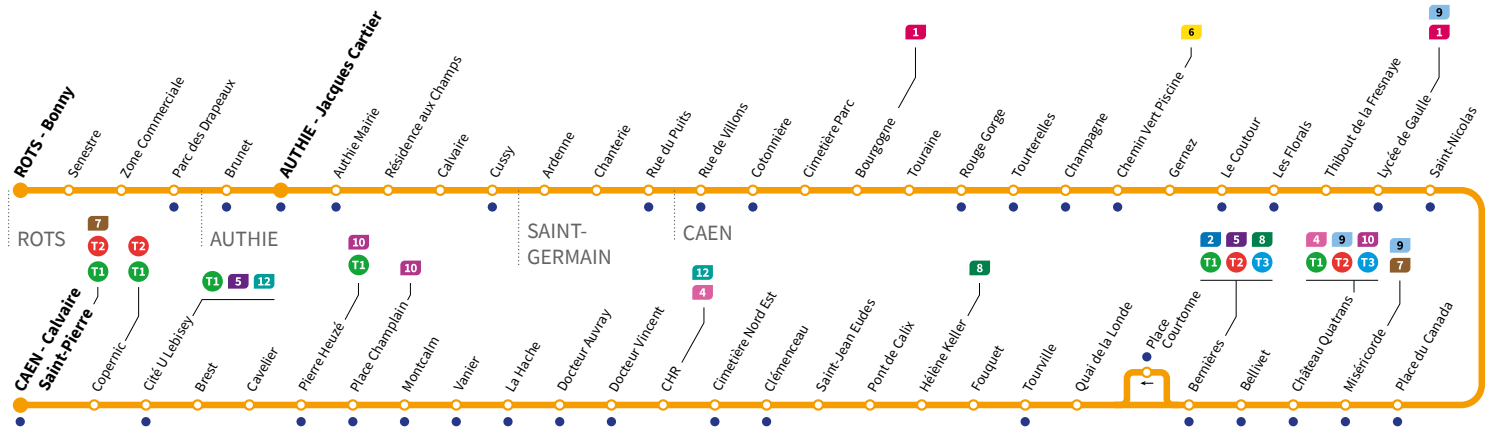

Horaires valables du lundi 27 juin au dimanche 28 août 2022 inclus*

Dimanches et fêtes : Direction → CAEN - Calvaire Saint-Pierre

Jacques Cartier	8.52	10.02	11.12	12.22	13.32	14.42	15.52	17.02	18.12	19.22	20.34
Ardenne	8.58	10.08	11.18	12.27	13.37	14.47	15.57	17.07	18.17	19.27	20.39
Bourgogne	9.05	10.15	11.25	12.34	13.44	14.54	16.04	17.14	18.24	19.34	20.45
Chemin Vert Piscine	9.08	10.18	11.28	12.37	13.47	14.57	16.07	17.17	18.27	19.37	20.48
Lycée de Gaulle	9.14	10.25	11.35	12.44	13.53	15.03	16.13	17.23	18.33	19.43	20.54
Château Quatrans	9.18	10.29	11.39	12.48	13.57	15.07	16.18	17.28	18.38	19.47	20.58
Bellivet	9.20	10.30	11.40	12.49	13.58	15.09	16.20	17.30	18.40	19.49	20.59
Presqu'île	9.25	10.36	11.46	12.54	14.03	15.14	16.25	17.35	18.45	19.54	21.03
Hélène Keller	9.31	10.44	11.54	13.00	14.09	15.20	16.31	17.41	18.51	20.00	21.08
CHR	9.35	10.48	11.58	13.04	14.13	15.25	16.36	17.46	18.56	20.05	21.12
Pierre Heuzé	9.41	10.52	12.02	13.09	14.18	15.29	16.40	17.50	19.01	20.10	21.17
Calvaire Saint-Pierre	9.48	10.59	12.09	13.16	14.25	15.35	16.46	17.56	19.07	20.16	21.23

Dimanches et fêtes : Direction → Rots - Bonny

Calvaire Saint-Pierre	8.53	10.06	11.16	12.26	13.36	14.46	15.56	17.06	18.17	19.27	20.38
Pierre Heuzé	9.00	10.12	11.22	12.32	13.42	14.52	16.02	17.12	18.23	19.33	20.44
CHR	9.07	10.18	11.28	12.37	13.47	14.57	16.08	17.18	18.28	19.38	20.48
Hélène Keller	9.12	10.22	11.32	12.41	13.51	15.01	16.12	17.22	18.32	19.42	20.52
Presqu'île	9.17	10.27	11.38	12.47	13.59	15.09	16.18	17.28	18.37	19.47	20.57
Bellivet	9.22	10.32	11.44	12.53	14.05	15.15	16.23	17.33	18.42	19.52	21.02
Château Quatrans	9.23	10.33	11.45	12.54	14.06	15.16	16.24	17.34	18.43	19.53	21.03
Lycée de Gaulle	9.27	10.37	11.49	12.58	14.10	15.20	16.28	17.38	18.47	19.57	21.07
Chemin Vert Piscine	9.33	10.44	11.56	13.05	14.17	15.27	16.35	17.45	18.53	20.02	21.12
Bourgogne	9.36	10.46	11.58	13.07	14.19	15.29	16.38	17.48	18.55	20.04	21.14
Ardenne	9.41	10.52	12.04	13.13	14.25	15.35	16.43	17.53	19.00	20.09	21.19
Jacques Cartier	9.46	10.56	12.08	13.17	14.29	15.39	16.48	17.58	19.03	20.12	21.22

*Sous réserve de modification. Horaires théoriques sous réserve des conditions de circulation.