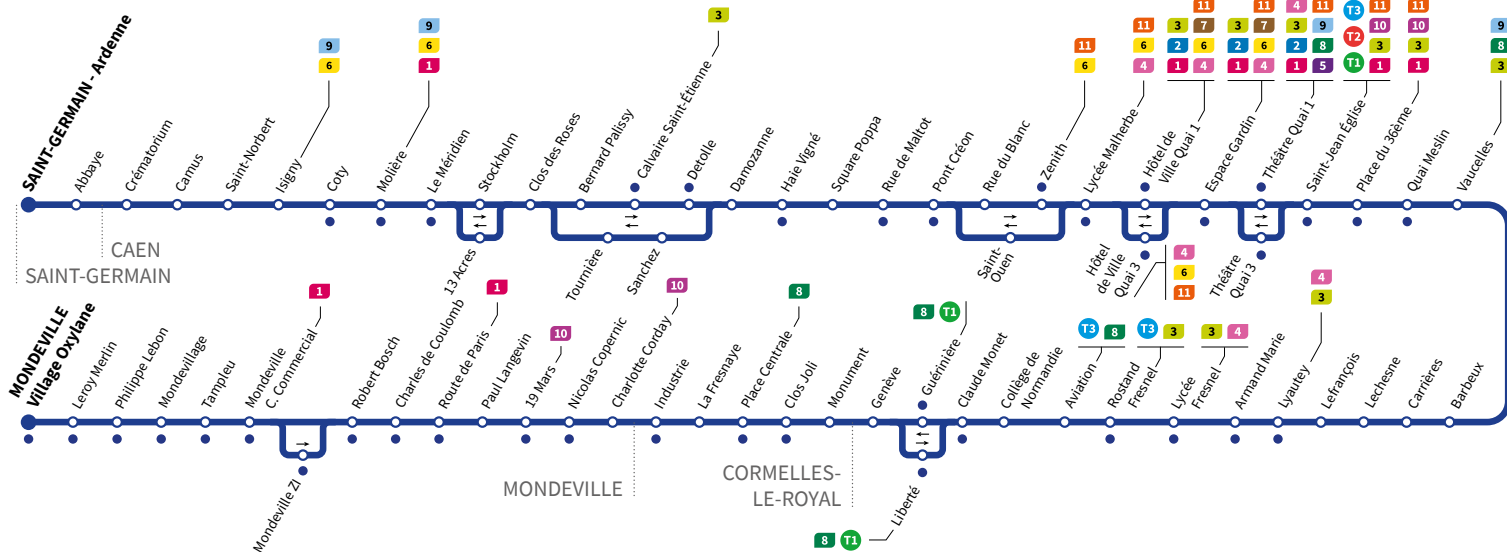

Horaires valables du lundi 27 juin au dimanche 28 août 2022 inclus*

La ligne 21 ne circule pas les dimanches et jours fériés.

Samedi Direction → MONDEVILLE - Village Oxlane

Ardenne	6.34	7.30	8.30	9.20	10.11	11.04	11.51	12.50	13.50	14.49	15.49	16.50	17.49	18.51	19.48
Coty	6.40	7.36	8.36	9.26	10.17	11.10	11.57	12.56	13.56	14.55	15.55	16.56	17.55	18.57	19.54
Clos des Roses	6.43	7.39	8.39	9.29	10.20	11.13	12.00	12.59	13.59	14.58	15.58	16.59	17.58	19.00	19.57
Haie Vigné	6.47	7.44	8.44	9.33	10.24	11.17	12.04	13.03	14.03	15.03	16.03	17.04	18.03	19.04	20.01
Pont Créon	6.50	7.47	8.47	9.36	10.27	11.20	12.07	13.06	14.06	15.06	16.07	17.08	18.07	19.07	20.04
Théâtre Quai 1	6.58	7.55	8.55	9.45	10.35	11.28	12.16	13.15	14.15	15.15	16.17	17.17	18.15	19.15	20.12
Vaucelles	7.02	7.59	8.59	9.51	10.41	11.34	12.22	13.20	14.21	15.21	16.24	17.24	18.22	19.21	20.18
Lyautey	7.06	8.03	9.03	9.55	10.45	11.38	12.27	13.24	14.25	15.25	16.28	17.28	18.26	19.25	20.22
Aviation	7.10	8.07	9.07	9.59	10.49	11.42	12.31	13.28	14.29	15.29	16.32	17.32	18.30	19.29	20.26
Guérinière	7.12	8.09	9.09	10.01	10.52	11.45	12.34	13.31	14.32	15.32	16.35	17.35	18.32	19.31	20.28
Place Centrale	7.15	8.12	9.12	10.04	10.56	11.48	12.37	13.34	14.36	15.36	16.39	17.39	18.35	19.34	20.31
Paul Langevin	7.20	8.17	9.18	10.10	11.02	11.54	12.43	13.40	14.42	15.42	16.45	17.45	18.41	19.40	20.37
Mondeville C. Commercial	7.29	8.27	9.28	10.20	11.12	12.05	12.54	13.51	14.53	15.54	16.57	17.57	18.51	19.50	20.46
Village Oxlane	7.36	8.34	9.35	10.27	11.19	12.12	13.01	13.58	15.00	16.02	17.05	18.05	18.58	19.57	20.53

Samedi Direction → SAINT-GERMAIN - Ardenne

Village Oxlane	6.20	7.15	8.03	8.53	9.47	10.37	11.30	12.24	13.23	14.23	15.21	16.19	17.18	18.23	19.25
Mondeville C. Commercial	6.27	7.22	8.10	9.00	9.54	10.44	11.38	12.32	13.32	14.32	15.30	16.30	17.29	18.33	19.35
Paul Langevin	6.35	7.30	8.18	9.09	10.03	10.53	11.47	12.41	13.41	14.41	15.40	16.40	17.39	18.42	19.43
Place Centrale	6.41	7.36	8.24	9.15	10.09	10.59	11.53	12.47	13.47	14.47	15.46	16.46	17.45	18.48	19.49
Liberté	6.44	7.39	8.28	9.19	10.13	11.03	11.57	12.51	13.51	14.51	15.50	16.50	17.49	18.52	19.53
Aviation	6.47	7.42	8.31	9.22	10.16	11.06	12.00	12.54	13.54	14.54	15.53	16.53	17.53	18.55	19.56
Lyautey	6.51	7.46	8.35	9.26	10.20	11.10	12.04	12.58	13.58	14.58	15.57	16.57	17.57	18.59	20.00
Vaucelles	6.54	7.50	8.39	9.30	10.24	11.14	12.07	13.02	14.02	15.02	16.01	17.01	18.01	19.02	20.03
Théâtre Quai 3	6.59	7.55	8.45	9.36	10.30	11.20	12.15	13.10	14.10	15.10	16.10	17.10	18.10	19.10	20.10
Pont Créon	7.06	8.02	8.53	9.44	10.38	11.28	12.22	13.18	14.18	15.18	16.18	17.18	18.18	19.17	20.17
Haie Vigné	7.09	8.05	8.56	9.47	10.41	11.31	12.25	13.21	14.21	15.21	16.21	17.22	18.21	19.20	20.20
Clos des Roses	7.12	8.08	8.59	9.50	10.44	11.34	12.29	13.25	14.25	15.25	16.25	17.26	18.25	19.24	20.24
Coty	7.16	8.12	9.03	9.54	10.48	11.38	12.33	13.29	14.29	15.29	16.29	17.30	18.29	19.28	20.28
Ardenne	7.21	8.17	9.08	9.59	10.53	11.43	12.38	13.34	14.34	15.34	16.34	17.35	18.34	19.33	20.33

*Sous réserve de modification. Horaires théoriques sous réserve des conditions de circulation.