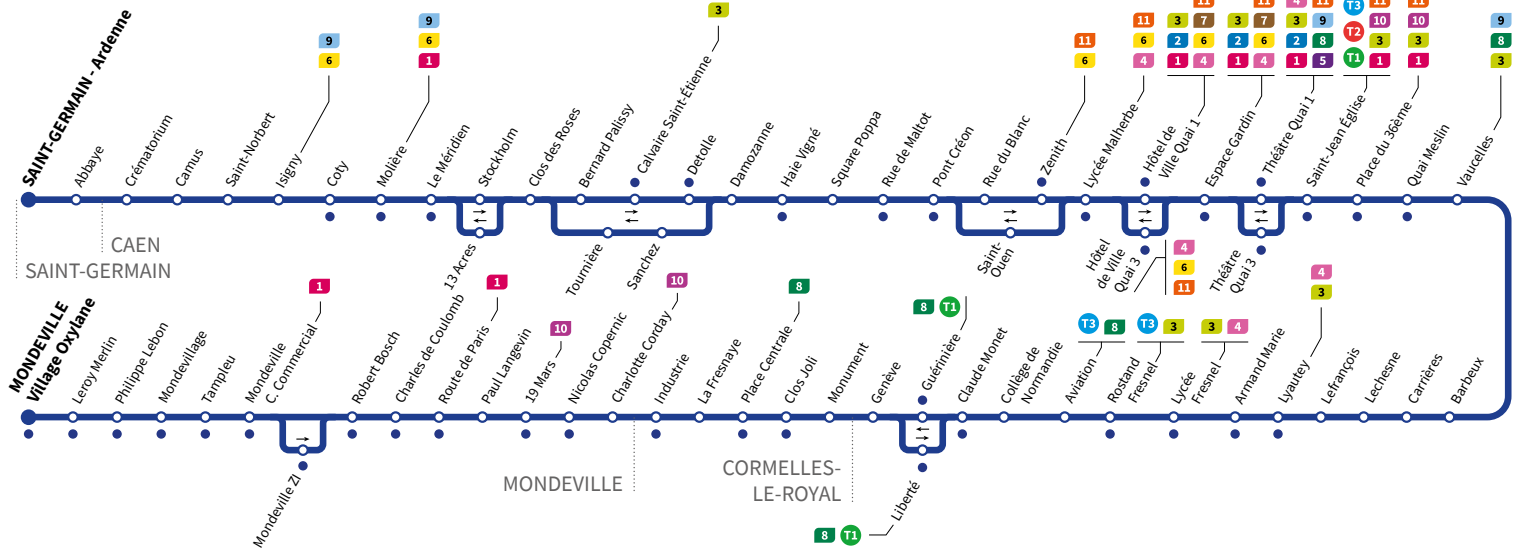

Horaires valables du lundi 27 juin au dimanche 28 août 2022 inclus*

La ligne 21 ne circule pas les dimanches et jours fériés.

Lundi à vendredi : Direction → MONDEVILLE - Village Oxyane

Ardenne	6.34	7.30	8.30	9.20	10.11	11.05	11.51	12.50	13.50	14.49	15.50
Coty	6.40	7.36	8.36	9.26	10.17	11.11	11.57	12.56	13.56	14.55	15.56
Clos des Roses	6.43	7.39	8.39	9.29	10.20	11.14	12.00	12.59	13.59	14.58	15.59
Haie Vigné	6.47	7.44	8.44	9.33	10.24	11.18	12.04	13.03	14.03	15.03	16.04
Pont Créon	6.50	7.47	8.47	9.36	10.27	11.21	12.07	13.06	14.06	15.06	16.08
Théâtre Quai 1	6.58	7.55	8.55	9.45	10.35	11.29	12.16	13.15	14.15	15.15	16.17
Vaucelles	7.02	7.59	8.59	9.51	10.41	11.35	12.22	13.20	14.20	15.21	16.24
Lyautey	7.06	8.03	9.03	9.55	10.45	11.39	12.27	13.24	14.24	15.25	16.28
Aviation	7.10	8.07	9.07	9.59	10.49	11.43	12.31	13.28	14.28	15.29	16.32
Guérinière	7.12	8.09	9.09	10.01	10.52	11.46	12.34	13.31	14.31	15.32	16.35
Place Centrale	7.15	8.12	9.12	10.04	10.56	11.49	12.37	13.35	14.35	15.36	16.39
Paul Langevin	7.20	8.17	9.18	10.10	11.02	11.55	12.43	13.41	14.41	15.42	16.45
Mondeville C. Commercial	7.29	8.26	9.28	10.20	11.12	12.05	12.53	13.52	14.52	15.53	16.57
Village Oxyane	7.36	8.33	9.35	10.27	11.19	12.12	13.00	13.59	14.59	16.01	17.05