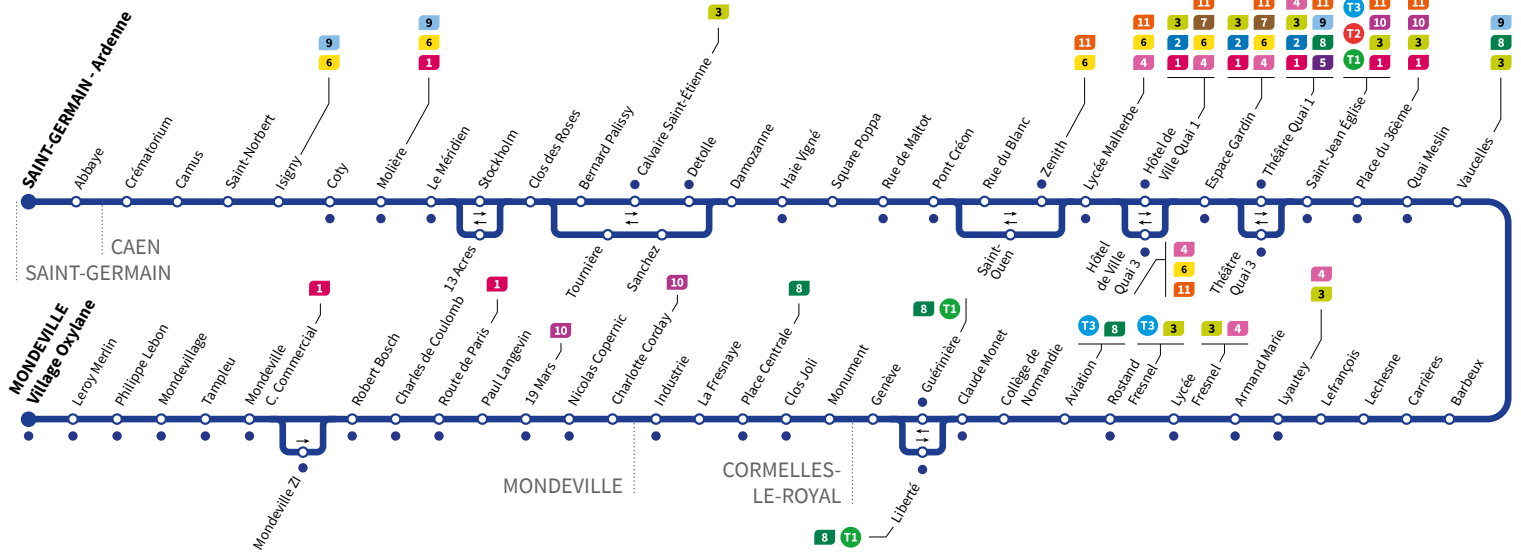

Horaires valables du lundi 27 juin au dimanche 28 août 2022 inclus*

La ligne 21 ne circule pas les dimanches et jours fériés.

Lundi à vendredi Direction → SAINT-GERMAIN - Ardenne

Village Oxyrane	6.17	7.15	8.02	8.53	9.47	10.35	11.30	12.24	13.23	14.23	15.22
Mondeville C. Commercial	6.24	7.22	8.09	9.00	9.54	10.43	11.38	12.32	13.32	14.32	15.31
Paul Langevin	6.32	7.30	8.18	9.09	10.03	10.52	11.47	12.41	13.41	14.41	15.40
Place Centrale	6.37	7.36	8.25	9.15	10.09	10.59	11.54	12.48	13.48	14.48	15.47
Liberté	6.40	7.39	8.28	9.18	10.12	11.02	11.57	12.51	13.51	14.51	15.50
Aviation	6.43	7.42	8.31	9.21	10.15	11.05	12.00	12.54	13.54	14.54	15.53
Lyautey	6.47	7.46	8.35	9.25	10.19	11.09	12.04	12.58	13.58	14.58	15.57
Vaucelles	6.50	7.50	8.39	9.29	10.23	11.13	12.07	13.02	14.02	15.02	16.01
Théâtre Quai 3	6.55	7.55	8.45	9.35	10.30	11.20	12.15	13.10	14.10	15.10	16.10
Pont Créon	7.02	8.02	8.53	9.43	10.38	11.28	12.22	13.18	14.18	15.18	16.18
Haie Vigné	7.05	8.05	8.56	9.46	10.41	11.31	12.25	13.21	14.21	15.21	16.22
Clos des Roses	7.08	8.08	8.59	9.49	10.44	11.34	12.29	13.25	14.25	15.25	16.26
Coty	7.12	8.12	9.03	9.53	10.48	11.38	12.33	13.29	14.29	15.29	16.30
Ardenne	7.17	8.17	9.08	9.58	10.53	11.43	12.38	13.34	14.34	15.34	16.35

Village Oxyrane	16.18	17.18	18.22	19.25
Mondeville C. Commercial	16.29	17.29	18.32	19.35
Paul Langevin	16.39	17.39	18.41	19.43
Place Centrale	16.45	17.45	18.47	19.49
Liberté	16.49	17.49	18.51	19.53
Aviation	16.53	17.53	18.54	19.56
Lyautey	16.57	17.57	18.58	20.00
Vaucelles	17.01	18.01	19.01	20.03
Théâtre Quai 3	17.10	18.10	19.10	20.10
Pont Créon	17.18	18.18	19.18	20.17
Haie Vigné	17.22	18.21	19.21	20.20
Clos des Roses	17.26	18.25	19.25	20.24
Coty	17.30	18.29	19.29	20.28
Ardenne	17.35	18.35	19.35	20.33