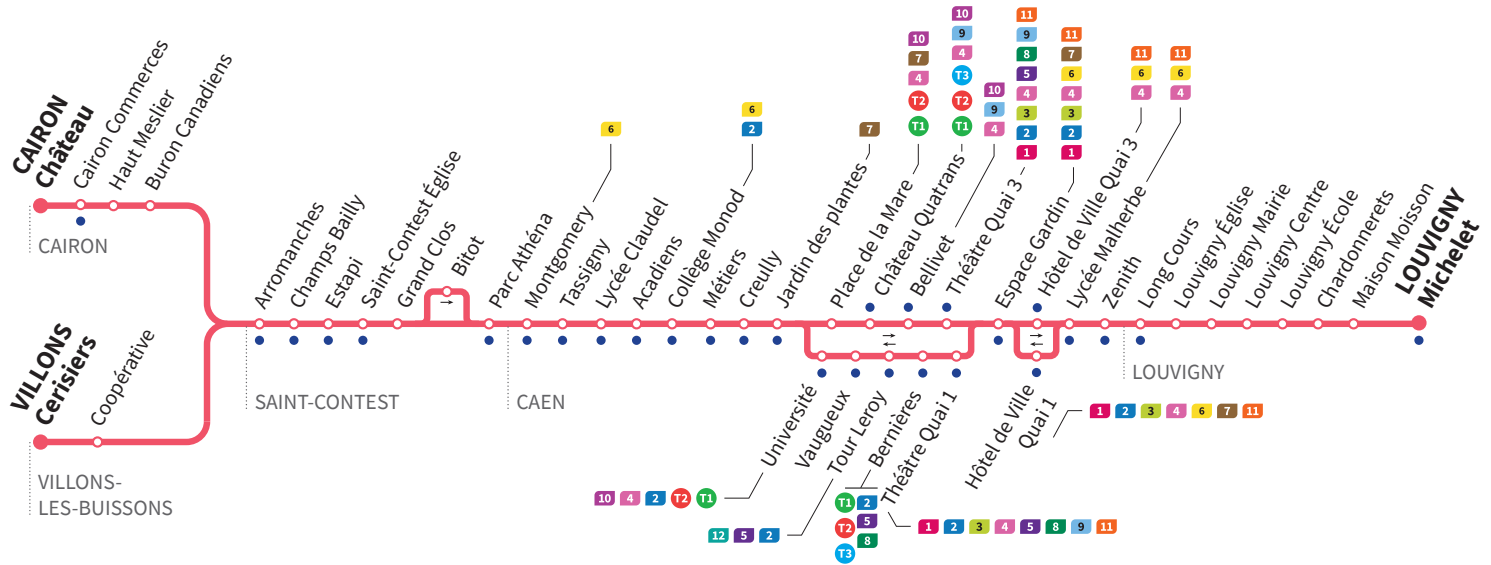

Horaires valables du lundi 27 juin au dimanche 28 août 2022 inclus*

Lundi à vendredi Direction → LOUVIGNY - Michelet

Villons Cerisiers	6.35	-	7.43	-	8.50	-	10.01	-	11.06	-	12.16	-	13.25	-	14.34
Cairon Château	-	7.08	-	8.17	-	9.26	-	10.32	-	11.40	-	12.52	-	13.58	-
Arromanches	6.40	7.14	7.49	8.23	8.56	9.32	10.07	10.38	11.12	11.46	12.22	12.58	13.31	14.04	14.40
Saint-Contest Église	6.43	7.17	7.52	8.26	8.59	9.35	10.10	10.41	11.15	11.49	12.25	13.01	13.34	14.07	14.43
Parc Athéna	6.46	7.20	7.55	8.29	9.02	9.38	10.13	10.44	11.18	11.52	12.28	13.04	13.37	14.10	14.46
Collège Monod	6.49	7.24	7.59	8.33	9.06	9.42	10.17	10.48	11.22	11.56	12.32	13.08	13.41	14.14	14.50
Jardin des plantes	6.54	7.29	8.04	8.39	9.12	9.47	10.22	10.53	11.27	12.01	12.37	13.13	13.46	14.20	14.56
Château Quatrans	6.57	7.32	8.07	8.42	9.15	9.50	10.25	10.56	11.31	12.05	12.40	13.16	13.49	14.23	15.00
Théâtre Quai 3	7.00	7.35	8.10	8.45	9.19	9.54	10.29	11.00	11.35	12.09	12.44	13.20	13.53	14.27	15.05
Lycée Malherbe	7.04	7.39	8.14	8.50	9.24	9.59	10.34	11.05	11.39	12.13	12.48	13.24	13.58	14.32	15.10
Zénith	7.05	7.40	8.15	8.51	9.25	10.00	10.35	11.06	11.40	12.14	12.49	13.25	13.59	14.33	15.11
Long Cours	7.09	7.44	8.19	8.55	9.29	10.04	10.39	11.10	11.45	12.19	12.54	13.30	14.04	14.38	15.16
Michelet	7.14	7.49	8.24	9.00	9.34	10.09	10.44	11.15	11.50	12.24	12.59	13.35	14.09	14.43	15.21