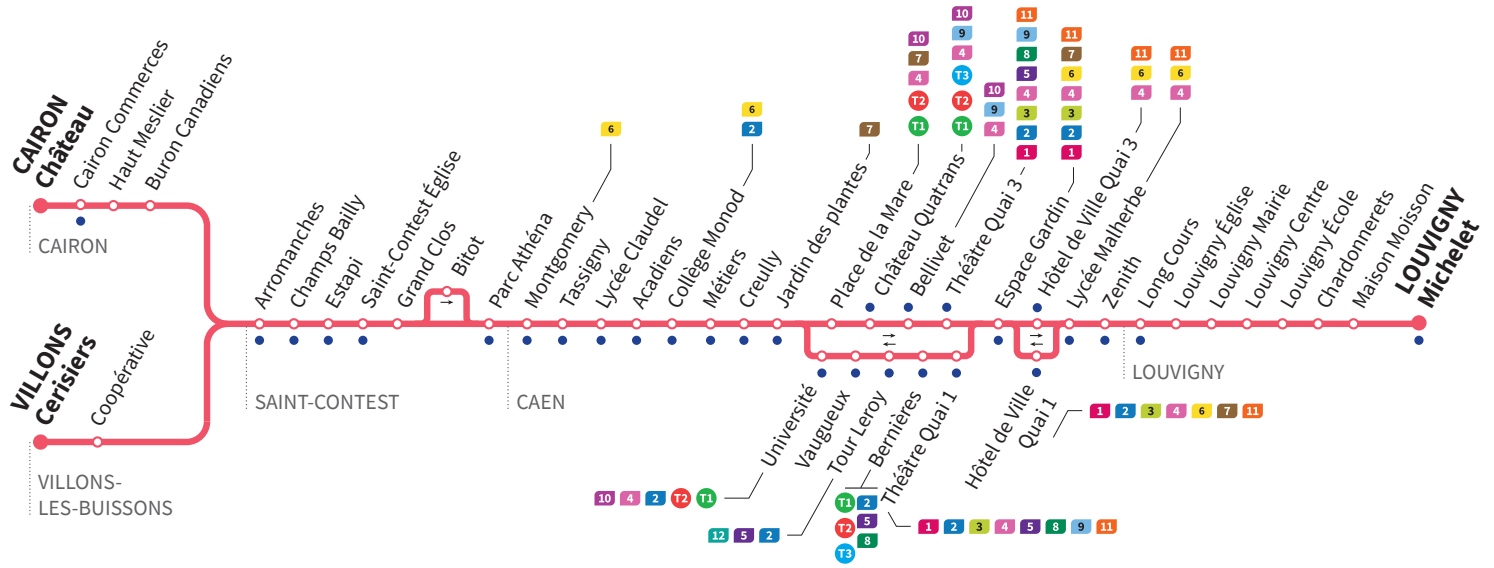

Horaires valables du lundi 27 juin au dimanche 28 août 2022 inclus*

Samedi Direction → LOUVIGNY - Michelet

Villons Cerisiers	6.35	-	7.43	-	8.50	-	10.01	-	11.06	-	12.16	-
Cairen Château	-	7.08	-	8.17	-	9.26	-	10.32	-	11.40	-	12.52
Arromanches	6.40	7.14	7.49	8.23	8.56	9.32	10.07	10.38	11.12	11.46	12.22	12.58
Saint-Contest Église	6.43	7.17	7.52	8.26	8.59	9.35	10.10	10.41	11.15	11.49	12.25	13.01
Parc Athéna	6.46	7.20	7.55	8.29	9.02	9.38	10.13	10.44	11.18	11.52	12.28	13.04
Collège Monod	6.49	7.24	7.59	8.33	9.06	9.42	10.17	10.48	11.22	11.56	12.32	13.08
Jardin des plantes	6.54	7.29	8.04	8.38	9.11	9.47	10.22	10.53	11.27	12.01	12.37	13.13
Château Quatrans	6.57	7.32	8.07	8.41	9.14	9.50	10.25	10.56	11.30	12.04	12.40	13.16
Théâtre Quai 3	7.00	7.35	8.10	8.44	9.17	9.53	10.28	10.59	11.34	12.08	12.44	13.20
Lycée Malherbe	7.04	7.39	8.14	8.48	9.21	9.57	10.32	11.03	11.38	12.12	12.48	13.24
Zénith	7.05	7.40	8.15	8.49	9.22	9.58	10.33	11.04	11.39	12.13	12.49	13.25
Long Cours	7.09	7.44	8.19	8.53	9.26	10.02	10.37	11.08	11.44	12.18	12.54	13.30
Michelet	7.14	7.49	8.24	8.58	9.31	10.07	10.42	11.13	11.49	12.23	12.59	13.35

Villons Cerisiers	13.25	-	14.34	-	15.43	-	16.57	-	18.11	-	19.28	-
Cairen Château	-	13.58	-	15.07	-	16.18	-	17.35	-	18.51	-	20.04
Arromanches	13.31	14.04	14.40	15.13	15.49	16.24	17.03	17.41	18.17	18.57	19.33	20.09
Saint-Contest Église	13.34	14.07	14.43	15.16	15.52	16.27	17.06	17.44	18.20	19.00	19.36	20.12
Parc Athéna	13.37	14.10	14.46	15.19	15.55	16.30	17.09	17.47	18.23	19.03	19.39	20.15
Collège Monod	13.41	14.14	14.50	15.24	16.00	16.35	17.13	17.51	18.26	19.06	19.42	20.18
Jardin des plantes	13.46	14.20	14.56	15.29	16.05	16.40	17.19	17.57	18.32	19.12	19.47	20.23
Château Quatrans	13.49	14.23	15.00	15.34	16.10	16.45	17.24	18.02	18.37	19.16	19.51	20.26
Théâtre Quai 3	13.53	14.27	15.05	15.39	16.15	16.51	17.30	18.07	18.42	19.20	19.55	20.30
Lycée Malherbe	13.58	14.32	15.10	15.44	16.20	16.56	17.35	18.12	18.47	19.24	19.59	20.33
Zénith	13.59	14.33	15.11	15.45	16.21	16.57	17.36	18.13	18.48	19.25	20.00	20.34
Long Cours	14.04	14.38	15.16	15.50	16.26	17.02	17.41	18.18	18.52	19.29	20.04	20.37
Michelet	14.09	14.43	15.21	15.55	16.31	17.07	17.47	18.24	18.57	19.34	20.09	20.42

*Sous réserve de modification. Horaires théoriques sous réserve des conditions de circulation.