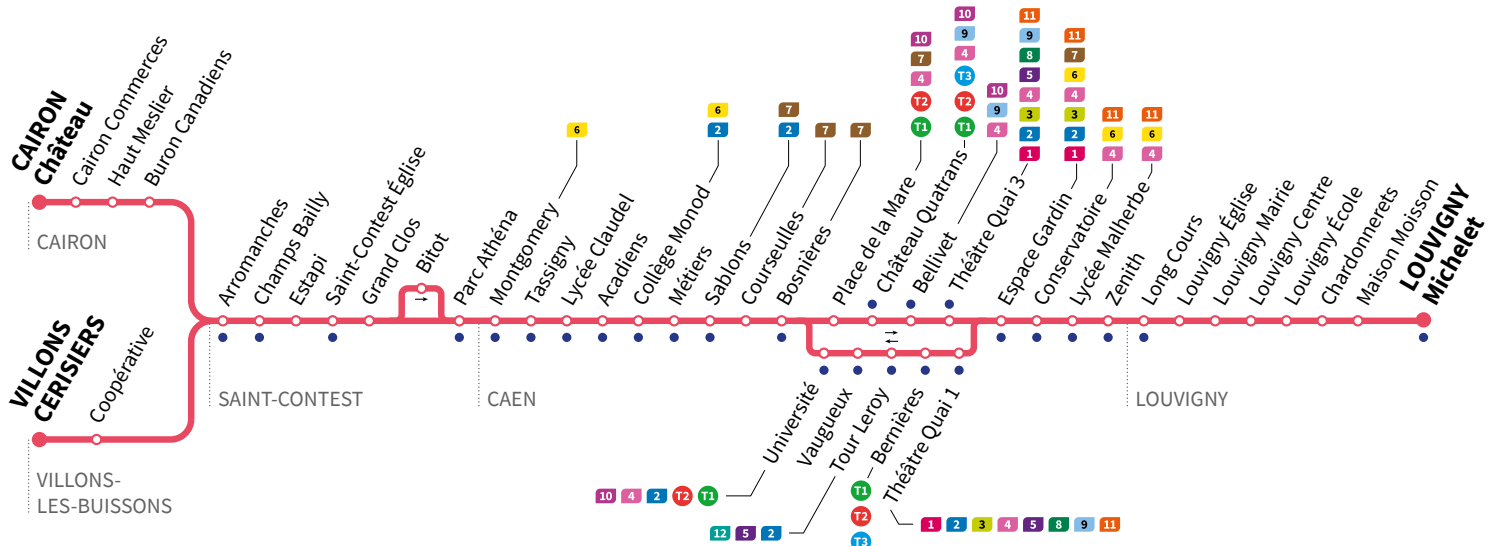

Horaires valables du lundi 3 mai au dimanche 29 août 2021 inclus*

Samedi Direction → LOUVIGNY - Michelet

Villons Cerisiers	6.36		7.44		8.54		10.04		11.08		12.18	
Cairon Château	-	7.09	-	8.19	-	9.29	-	10.34	-	11.43	-	12.53
Arromanches	6.41	7.15	7.50	8.25	9.00	9.35	10.10	10.40	11.14	11.49	12.24	12.59
Saint-Contest Église	6.44	7.18	7.53	8.28	9.03	9.38	10.13	10.43	11.17	11.52	12.27	13.02
Parc Athéna	6.47	7.21	7.56	8.31	9.06	9.41	10.16	10.46	11.20	11.55	12.30	13.05
Collège Monod	6.50	7.25	8.00	8.35	9.10	9.45	10.20	10.50	11.24	11.59	12.34	13.09
Bosnières	6.54	7.29	8.04	8.39	9.14	9.49	10.24	10.54	11.28	12.03	12.38	13.13
Château Quatrans	6.57	7.32	8.07	8.42	9.17	9.52	10.27	10.57	11.31	12.06	12.41	13.16
Théâtre Quai 3	7.00	7.35	8.10	8.45	9.20	9.55	10.30	11.00	11.35	12.10	12.45	13.20
Lycée Malherbe	7.04	7.39	8.14	8.49	9.24	9.59	10.34	11.04	11.39	12.14	12.49	13.24
Zénith	7.05	7.40	8.15	8.50	9.25	10.00	10.35	11.05	11.40	12.15	12.50	13.25
Long Cours	7.09	7.44	8.19	8.54	9.29	10.04	10.39	11.09	11.45	12.20	12.55	13.30
Michelet	7.14	7.49	8.24	8.59	9.34	10.09	10.44	11.14	11.50	12.25	13.00	13.35

Villons Cerisiers	13.26		14.35		15.44		16.58		18.12		19.29	
Cairon Château	-	13.59	-	15.09	-	16.18	-	17.36	-	18.52	-	20.05
Arromanches	13.32	14.05	14.41	15.15	15.50	16.24	17.04	17.42	18.18	18.58	19.34	20.10
Saint-Contest Église	13.35	14.08	14.44	15.18	15.53	16.27	17.07	17.45	18.21	19.01	19.37	20.13
Parc Athéna	13.38	14.11	14.47	15.21	15.56	16.30	17.10	17.48	18.24	19.04	19.40	20.16
Collège Monod	13.42	14.15	14.51	15.26	16.01	16.35	17.14	17.52	18.27	19.07	19.43	20.19
Bosnières	13.46	14.20	14.56	15.30	16.05	16.39	17.19	17.57	18.32	19.12	19.47	20.23
Château Quatrans	13.49	14.23	15.00	15.35	16.10	16.44	17.24	18.02	18.37	19.16	19.51	20.26
Théâtre Quai 3	13.53	14.27	15.05	15.40	16.15	16.50	17.30	18.07	18.42	19.20	19.55	20.30
Lycée Malherbe	13.58	14.32	15.10	15.45	16.20	16.55	17.35	18.12	18.47	19.24	19.59	20.33
Zénith	13.59	14.33	15.11	15.46	16.21	16.56	17.36	18.13	18.48	19.25	20.00	20.34
Long Cours	14.04	14.38	15.16	15.51	16.26	17.01	17.41	18.18	18.52	19.29	20.04	20.37
Michelet	14.09	14.43	15.21	15.56	16.31	17.06	17.47	18.24	18.57	19.34	20.09	20.42