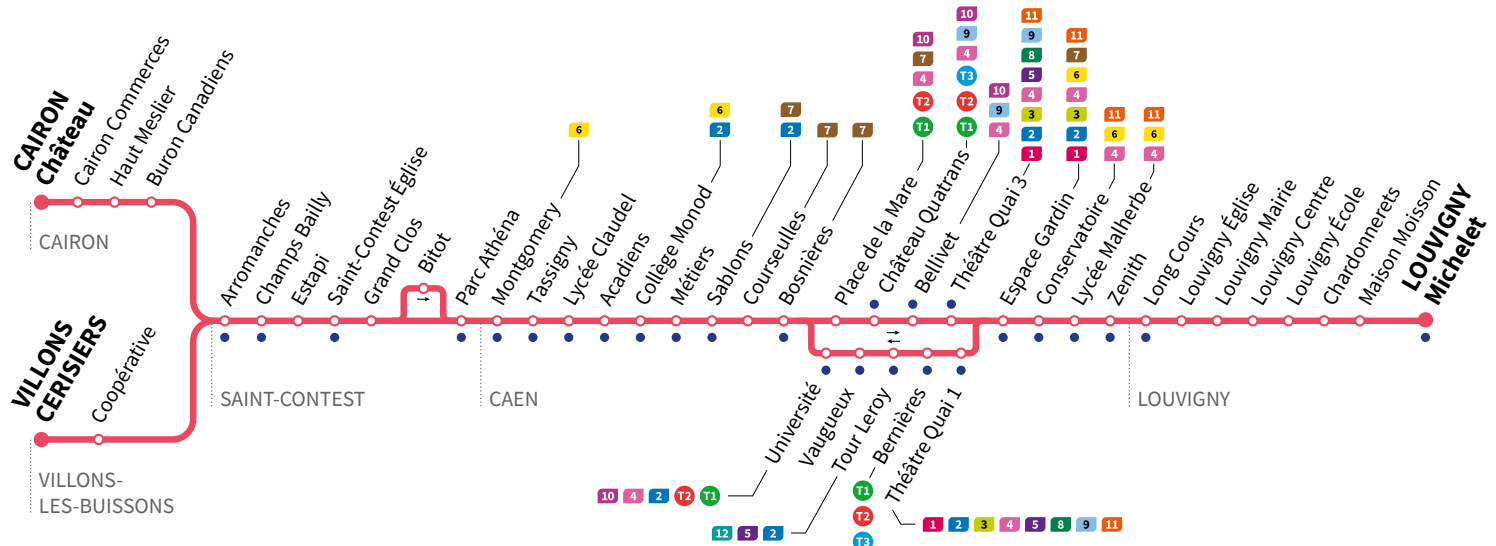

Horaires valables du lundi 3 mai au dimanche 29 août 2021 inclus*

Samedi Direction → CAIRON - Château / VILLONS-LES-BUISSONS - Cerisiers

Michelet	6.47	7.20	7.55	8.30	9.05	9.40	10.15	10.50	11.24	11.59	12.34	13.05
Long Cours	6.52	7.25	8.00	8.35	9.10	9.45	10.20	10.55	11.29	12.04	12.39	13.11
Zénith	6.56	7.29	8.04	8.39	9.14	9.49	10.24	10.59	11.33	12.08	12.43	13.15
Lycée Malherbe	6.57	7.31	8.06	8.41	9.16	9.51	10.26	11.01	11.35	12.10	12.45	13.17
Théâtre Quai 1	7.00	7.35	8.10	8.45	9.20	9.55	10.30	11.05	11.40	12.15	12.50	13.22
Tour Leroy	7.03	7.38	8.13	8.48	9.23	9.58	10.33	11.08	11.43	12.18	12.53	13.26
Bosnières	7.08	7.43	8.18	8.53	9.28	10.03	10.38	11.13	11.48	12.23	12.58	13.31
Collège Monod	7.12	7.47	8.22	8.57	9.33	10.08	10.44	11.19	11.54	12.29	13.03	13.36
Parc Athéna	7.15	7.50	8.25	9.00	9.36	10.11	10.47	11.22	11.57	12.32	13.07	13.40
Saint-Contest Église	7.18	7.53	8.28	9.03	9.39	10.14	10.49	11.24	12.00	12.35	13.10	13.43
Arromanches	7.21	7.56	8.31	9.06	9.42	10.17	10.52	11.27	12.03	12.38	13.13	13.46
Cairon Château	-	8.02	-	9.12	-	10.23	-	11.33	-	12.44	-	13.52
Villons Cerisiers	7.27	-	8.37	-	9.48	-	10.58	-	12.09	-	13.19	-

Michelet	13.40	14.14	14.48	15.26	16.01	16.36	17.14	17.52	18.29	19.06	19.41	20.17
Long Cours	13.46	14.20	14.54	15.31	16.06	16.41	17.19	17.57	18.34	19.11	19.46	20.22
Zénith	13.50	14.24	14.58	15.35	16.10	16.45	17.23	18.01	18.38	19.15	19.50	20.26
Lycée Malherbe	13.52	14.26	15.00	15.37	16.12	16.47	17.25	18.03	18.40	19.16	19.51	20.27
Théâtre Quai 1	13.57	14.31	15.05	15.42	16.18	16.53	17.30	18.08	18.44	19.20	19.55	20.30
Tour Leroy	14.01	14.35	15.09	15.46	16.22	16.58	17.34	18.12	18.48	19.23	19.58	20.33
Bosnières	14.06	14.40	15.14	15.52	16.28	17.04	17.39	18.17	18.53	19.28	20.03	20.38
Collège Monod	14.11	14.45	15.19	15.57	16.34	17.09	17.44	18.22	18.58	19.33	20.08	20.42
Parc Athéna	14.14	14.48	15.22	16.00	16.38	17.13	17.48	18.26	19.02	19.36	20.11	20.45
Saint-Contest Église	14.17	14.51	15.25	16.02	16.41	17.16	17.51	18.29	19.05	19.39	20.14	20.47
Arromanches	14.20	14.54	15.28	16.05	16.44	17.19	17.54	18.32	19.08	19.42	20.17	20.50
Cairon Château	-	15.00	-	16.11	-	17.25	-	18.38	-	19.47	-	20.55
Villons Cerisiers	14.26	-	15.34	-	16.50	-	18.00	-	19.13	-	20.22	-

*Sous réserve de modification. Horaires théoriques sous réserve des conditions de circulation.