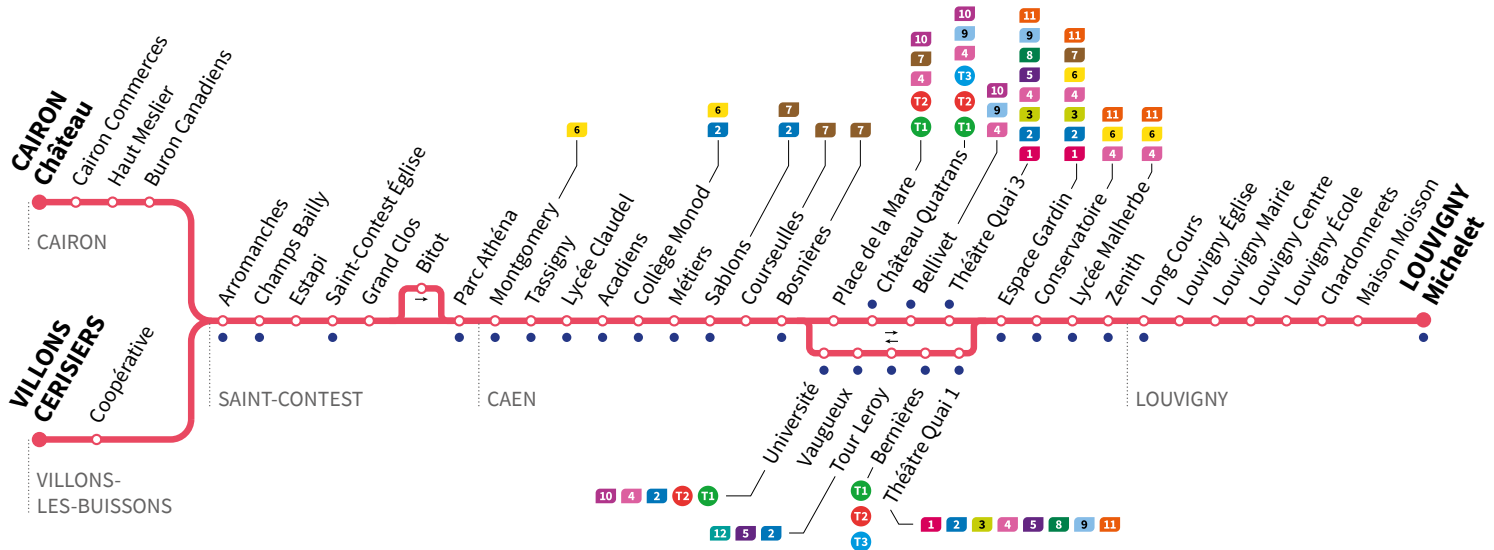

Horaires valables du lundi 3 mai au dimanche 29 août 2021 inclus*

Dimanches et fêtes : Direction → LOUVIGNY - Michelet

Villons Cerisiers	8.55		10.54		12.54		14.55		16.53		18.52	
Cairon Château	-	9.55	-	11.54	-	13.55	-	15.54	-	17.53	-	19.54
Arromanches	9.00	10.00	10.59	11.59	12.59	14.00	15.00	15.59	16.58	17.58	18.57	19.59
Saint-Contest Église	9.03	10.03	11.02	12.02	13.02	14.03	15.03	16.02	17.01	18.01	19.00	20.02
Parc Athéna	9.06	10.06	11.05	12.05	13.05	14.05	15.05	16.04	17.03	18.03	19.03	20.05
Collège Monod	9.09	10.09	11.08	12.08	13.08	14.10	15.10	16.09	17.07	18.07	19.06	20.08
Bosnières	9.14	10.14	11.13	12.13	13.13	14.14	15.14	16.13	17.12	18.12	19.10	20.12
Château Quatrans	9.17	10.17	11.16	12.16	13.16	14.17	15.17	16.16	17.16	18.16	19.14	20.15
Théâtre Quai 3	9.20	10.21	11.20	12.20	13.20	14.20	15.20	16.20	17.20	18.20	19.18	20.19
Lycée Malherbe	9.23	10.24	11.24	12.24	13.24	14.24	15.24	16.24	17.24	18.23	19.21	20.22
Zénith	9.24	10.25	11.25	12.25	13.25	14.25	15.25	16.25	17.26	18.25	19.23	20.23
Long Cours	9.29	10.29	11.29	12.30	13.30	14.29	15.30	16.30	17.30	18.29	19.27	20.27
Michelet	9.34	10.34	11.34	12.35	13.34	14.33	15.35	16.35	17.35	18.34	19.32	20.31

Dimanches et fêtes : Direction → CAIRON - Château / VILLONS-LES-BUISSONS - Cerisiers

Michelet	9.01	10.01	11.00	11.59	12.59	13.59	14.59	15.59	17.00	18.01	19.00	20.01
Long Cours	9.06	10.06	11.05	12.04	13.04	14.04	15.04	16.04	17.05	18.06	19.05	20.06
Zénith	9.10	10.10	11.09	12.08	13.08	14.08	15.08	16.08	17.09	18.10	19.09	20.10
Lycée Malherbe	9.12	10.12	11.11	12.10	13.10	14.10	15.10	16.10	17.11	18.11	19.10	20.11
Théâtre Quai 1	9.15	10.15	11.16	12.15	13.15	14.15	15.15	16.15	17.15	18.16	19.15	20.15
Bellivet	9.17	10.17	11.18	12.17	13.17	14.17	15.17	16.17	17.17	18.18	19.17	20.17
Bosnières	9.24	10.24	11.25	12.24	13.24	14.24	15.24	16.24	17.23	18.25	19.24	20.24
Collège Monod	9.27	10.29	11.30	12.29	13.28	14.28	15.27	16.27	17.28	18.30	19.28	20.28
Parc Athéna	9.30	10.32	11.33	12.32	13.31	14.31	15.30	16.30	17.31	18.33	19.31	20.31
Saint-Contest Église	9.32	10.35	11.36	12.35	13.35	14.35	15.33	16.33	17.33	18.35	19.33	20.33
Arromanches	9.35	10.39	11.39	12.38	13.38	14.38	15.36	16.36	17.36	18.38	19.36	20.36
Cairon Château	9.40	-	11.44	-	13.43	-	15.41	-	17.41	-	19.41	-
Villons Cerisiers		10.44		12.43		14.43		16.41		18.43		20.41