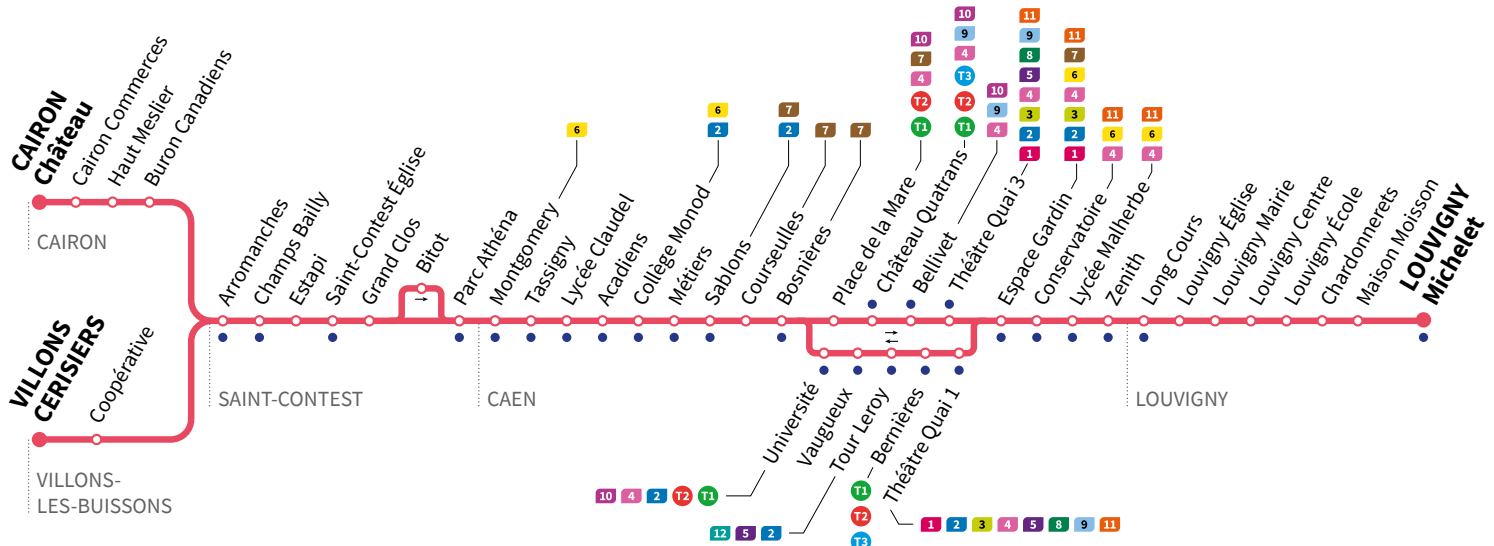

Horaires valables du lundi 3 mai au dimanche 29 août 2021 inclus\*

**Lundi à vendredi** Direction → LOUVIGNY - Michelet

Villons Cerisiers	6.36		7.44		8.51		10.02		11.07		12.18		13.26		14.35
Cairen Château	-	7.09	-	8.18	-	9.27	-	10.33	-	11.42	-	12.53	-	13.59	-
Arromanches	6.41	7.15	7.50	8.24	8.57	9.33	10.08	10.39	11.13	11.48	12.24	12.59	13.32	14.05	14.41
Saint-Contest Église	6.44	7.18	7.53	8.27	9.00	9.36	10.11	10.42	11.16	11.51	12.27	13.02	13.35	14.08	14.44
Parc Athéna	6.47	7.21	7.56	8.30	9.03	9.39	10.14	10.45	11.19	11.54	12.30	13.05	13.38	14.11	14.47
Collège Monod	6.50	7.25	8.00	8.34	9.07	9.43	10.18	10.49	11.23	11.58	12.34	13.09	13.42	14.15	14.51
Bosnières	6.54	7.29	8.04	8.39	9.12	9.47	10.22	10.53	11.27	12.02	12.38	13.13	13.46	14.20	14.56
Château Quatrans	6.57	7.32	8.07	8.42	9.15	9.50	10.25	10.56	11.31	12.06	12.41	13.16	13.49	14.23	15.00
Théâtre Quai 3	7.00	7.35	8.10	8.45	9.19	9.54	10.29	11.00	11.35	12.10	12.45	13.20	13.53	14.27	15.05
Lycée Malherbe	7.04	7.39	8.14	8.50	9.24	9.59	10.34	11.05	11.39	12.14	12.49	13.24	13.58	14.32	15.10
Zénith	7.05	7.40	8.15	8.51	9.25	10.00	10.35	11.06	11.40	12.15	12.50	13.25	13.59	14.33	15.11
Long Cours	7.09	7.44	8.19	8.55	9.29	10.04	10.39	11.10	11.45	12.20	12.55	13.30	14.04	14.38	15.16
Michelet	7.14	7.49	8.24	9.00	9.34	10.09	10.44	11.15	11.50	12.25	13.00	13.35	14.09	14.43	15.21

\*Sous réserve de modification. Horaires théoriques sous réserve des conditions de circulation.

Horaires valables du lundi 3 mai au dimanche 29 août 2021 inclus\*

**Lundi à vendredi** : Direction → CAIRON - Château / VILLONS-LES-BUISSONS - Cerisiers

\*Sous réserve de modification. Horaires théoriques sous réserve des conditions de circulation.

Horaires valables du lundi 3 mai au dimanche 29 août 2021 inclus\*

**Dimanches et fêtes** : Direction → LOUVIGNY - Michelet