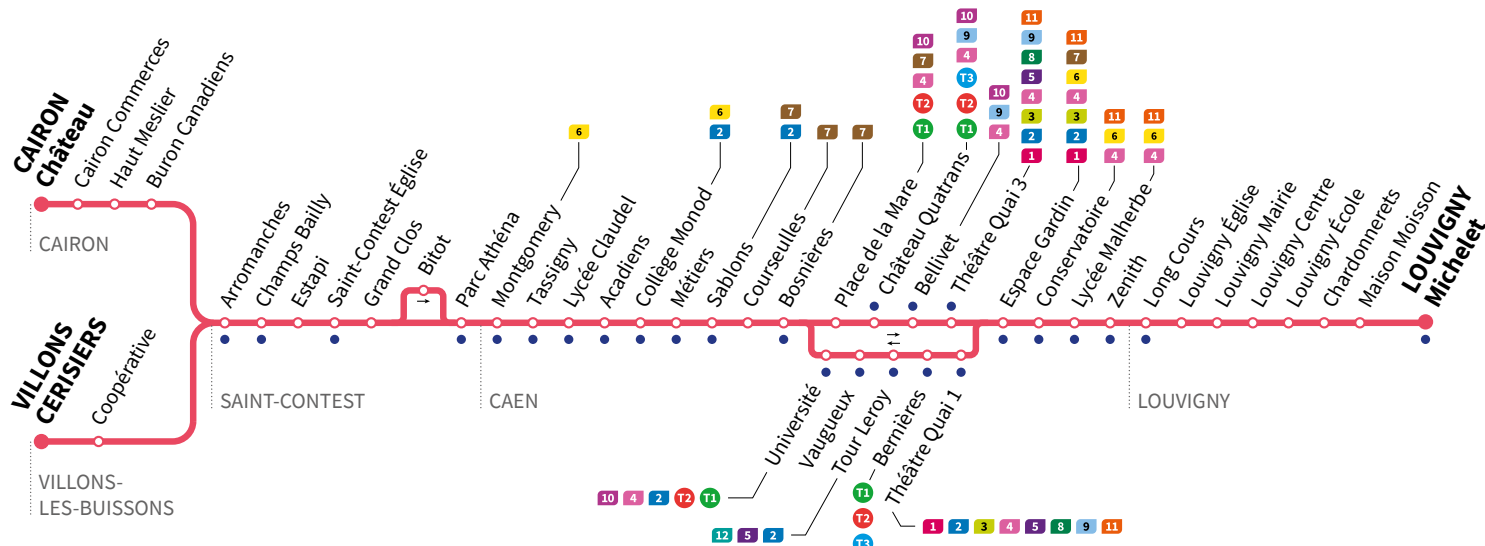

Horaires valables du lundi 3 mai au dimanche 29 août 2021 inclus\*

**Lundi à vendredi** Direction → LOUVIGNY - Michelet

Villons Cerisiers	6.36		7.44		8.51		10.02		11.07		12.18		13.26		14.35
Cairen Château	-	7.09	-	8.18	-	9.27	-	10.33	-	11.42	-	12.53	-	13.59	-
Arromanches	6.41	7.15	7.50	8.24	8.57	9.33	10.08	10.39	11.13	11.48	12.24	12.59	13.32	14.05	14.41
Saint-Contest Église	6.44	7.18	7.53	8.27	9.00	9.36	10.11	10.42	11.16	11.51	12.27	13.02	13.35	14.08	14.44
Parc Athéna	6.47	7.21	7.56	8.30	9.03	9.39	10.14	10.45	11.19	11.54	12.30	13.05	13.38	14.11	14.47
Collège Monod	6.50	7.25	8.00	8.34	9.07	9.43	10.18	10.49	11.23	11.58	12.34	13.09	13.42	14.15	14.51
Bosnières	6.54	7.29	8.04	8.39	9.12	9.47	10.22	10.53	11.27	12.02	12.38	13.13	13.46	14.20	14.56
Château Quatrans	6.57	7.32	8.07	8.42	9.15	9.50	10.25	10.56	11.31	12.06	12.41	13.16	13.49	14.23	15.00
Théâtre Quai 3	7.00	7.35	8.10	8.45	9.19	9.54	10.29	11.00	11.35	12.10	12.45	13.20	13.53	14.27	15.05
Lycée Malherbe	7.04	7.39	8.14	8.50	9.24	9.59	10.34	11.05	11.39	12.14	12.49	13.24	13.58	14.32	15.10
Zénith	7.05	7.40	8.15	8.51	9.25	10.00	10.35	11.06	11.40	12.15	12.50	13.25	13.59	14.33	15.11
Long Cours	7.09	7.44	8.19	8.55	9.29	10.04	10.39	11.10	11.45	12.20	12.55	13.30	14.04	14.38	15.16
Michelet	7.14	7.49	8.24	9.00	9.34	10.09	10.44	11.15	11.50	12.25	13.00	13.35	14.09	14.43	15.21

\*Sous réserve de modification. Horaires théoriques sous réserve des conditions de circulation.

Horaires valables du lundi 3 mai au dimanche 29 août 2021 inclus\*

**Lundi à vendredi** : Direction → CAIRON - Château / VILLONS-LES-BUISSONS - Cerisiers

\*Sous réserve de modification. Horaires théoriques sous réserve des conditions de circulation.

Horaires valables du lundi 3 mai au dimanche 29 août 2021 inclus\*

**Dimanches et fêtes** : Direction → LOUVIGNY - Michelet