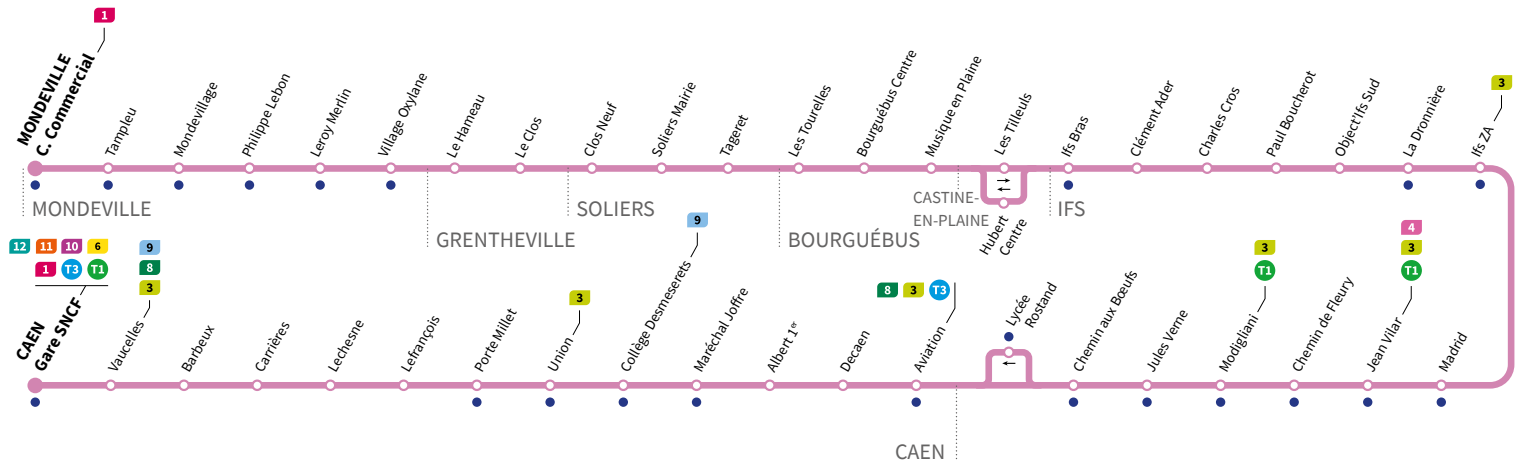

Horaires valables du lundi 27 juin au dimanche 28 août 2022 inclus*

La ligne 30 ne circule pas les dimanches et jours fériés.

Lundi à vendredi : Direction → MONDEVILLE - Centre Commercial

Gare SNCF	8.14	10.12	12.12	14.09	16.10	18.08	20.06
Lefrançois	8.18	10.16	12.16	14.13	16.14	18.12	20.10
Collège Desmeserets	8.21	10.19	12.19	14.16	16.17	18.15	20.13
Aviation	8.25	10.23	12.23	14.20	16.21	18.19	20.17
Modigliani	8.30	10.28	12.28	14.25	16.26	18.24	20.22
Jean Vilar	8.32	10.31	12.31	14.28	16.29	18.26	20.24
IFS ZA	8.36	10.35	12.35	14.32	16.33	18.30	20.28
Paul Boucherot	8.41	10.40	12.40	14.37	16.38	18.35	20.33
Hubert Centre	8.48	10.47	12.47	14.44	16.45	18.42	20.40
Bourguébus Centre	8.52	10.51	12.51	14.48	16.49	18.46	20.44
Soliers Mairie	8.55	10.54	12.54	14.51	16.52	18.49	20.47
Le Hameau	8.58	10.57	12.57	14.54	16.55	18.52	20.50
Mondeville C. Commercial	9.08	11.07	13.07	15.05	17.06	19.02	20.59

Lundi à vendredi : Direction → CAEN - Gare SNCF

Mondeville C. Commercial	6.04	7.16	9.14	11.13	13.13	15.11	17.12	19.08
Le Hameau	6.13	7.25	9.23	11.23	13.21	15.21	17.20	19.17
Soliers Mairie	6.16	7.28	9.26	11.26	13.24	15.24	17.23	19.20
Bourguébus Centre	6.19	7.31	9.29	11.29	13.27	15.27	17.26	19.23
Les Tilleuls	6.23	7.35	9.33	11.33	13.31	15.31	17.30	19.27
Paul Boucherot	6.29	7.41	9.39	11.39	13.37	15.37	17.36	19.33
IFS ZA	6.33	7.45	9.43	11.43	13.41	15.41	17.40	19.37
Jean Vilar	6.37	7.49	9.47	11.47	13.45	15.45	17.44	19.41
Modigliani	6.39	7.51	9.49	11.49	13.47	15.47	17.46	19.43
Aviation	6.43	7.56	9.54	11.54	13.52	15.52	17.51	19.48
Collège Desmeserets	6.48	8.01	9.59	11.59	13.57	15.57	17.56	19.53
Lefrançois	6.51	8.03	10.01	12.01	13.59	15.59	17.58	19.55
Gare SNCF	6.55	8.07	10.05	12.05	14.03	16.03	18.02	19.59