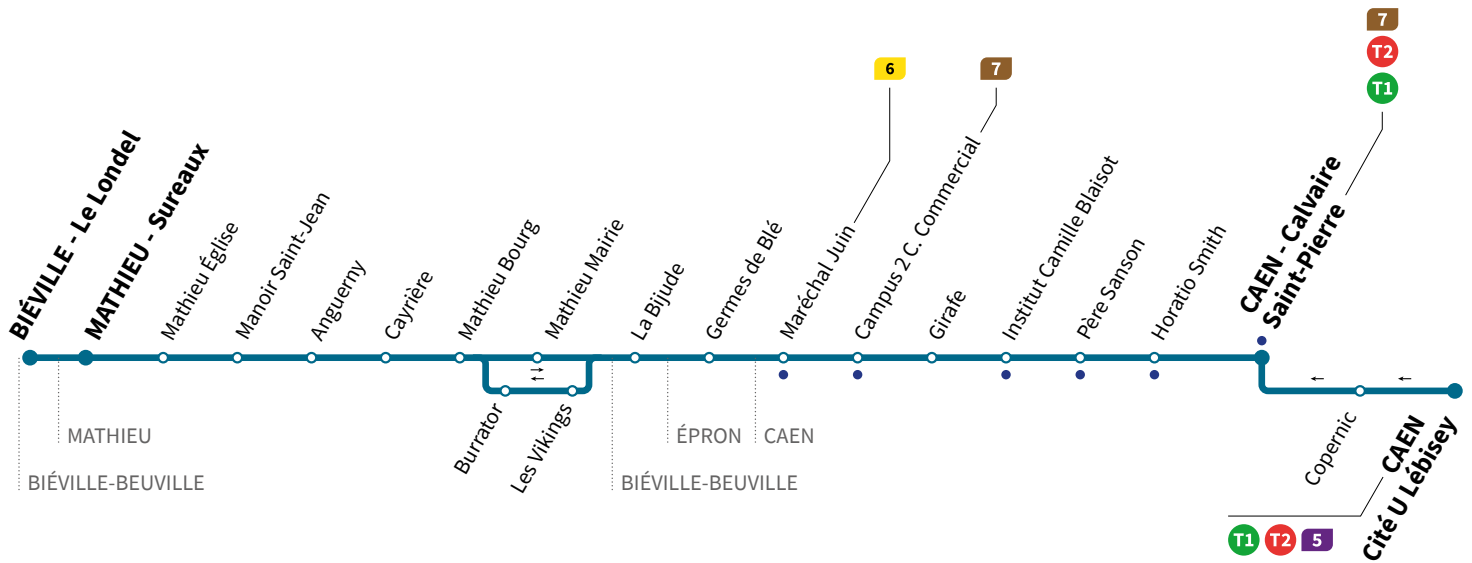

## Lundi à vendredi : Direction → CAEN - Calvaire Saint-Pierre

Le Londel	-	-	-	-	13.03	-	-	-	17.47
Sureaux	8.48	9.53	10.58	12.03	13.08	14.13	15.18	16.39	17.52
Manoir Saint-Jean	8.51	9.56	11.01	12.06	13.11	14.16	15.21	16.42	17.55
Mathieu Bourg	8.55	10.00	11.05	12.10	13.15	14.20	15.25	16.46	17.59
La Bijude	9.02	10.07	11.12	12.17	13.22	14.27	15.32	16.53	18.06
Campus 2 C. Commercial	9.06	10.11	11.16	12.21	13.26	14.31	15.36	16.57	18.10
Institut Camille Blaisot	9.08	10.13	11.18	12.23	13.28	14.33	15.38	16.59	18.12
Calvaire Saint-Pierre	9.10	10.15	11.20	12.25	13.30	14.35	15.40	17.01	18.14

## Lundi à vendredi : Direction → MATHIEU - Sureaux

Calvaire Saint-Pierre	7.47	9.20	10.25	11.30	12.35	13.40	14.45	16.09	17.19
Institut Camille Blaisot	7.49	9.22	10.27	11.32	12.37	13.42	14.47	16.11	17.21
Campus 2 C. Commercial	7.51	9.24	10.29	11.34	12.39	13.44	14.49	16.13	17.23
La Bijude	7.55	9.28	10.33	11.38	12.43	13.48	14.53	16.17	17.27
Mathieu Bourg	8.00	9.33	10.38	11.43	12.48	13.53	14.58	16.22	17.32
Manoir Saint-Jean	8.07	9.40	10.45	11.50	12.55	14.00	15.05	16.29	17.39
Sureaux	8.10	9.43	10.48	11.53	12.58	14.03	15.08	16.32	17.42
Le Londel	8.15	-	-	-	13.03	-	-	-	17.47

Horaires valables du lundi 27 juin au dimanche 28 août 2022.\*

## Direction → CAEN - Calvaire Saint-Pierre

	<b>TAXI</b>	<b>TAXI</b>
Sureaux	9.08	13.38
Manoir Saint-Jean	9.11	13.41
Mathieu Bourg	9.15	13.45
La Bijude	9.22	13.52
Campus 2 C. Commercial	9.26	13.56
Institut Camille Blaisot	9.28	13.58
Calvaire Saint-Pierre	9.30	14.00