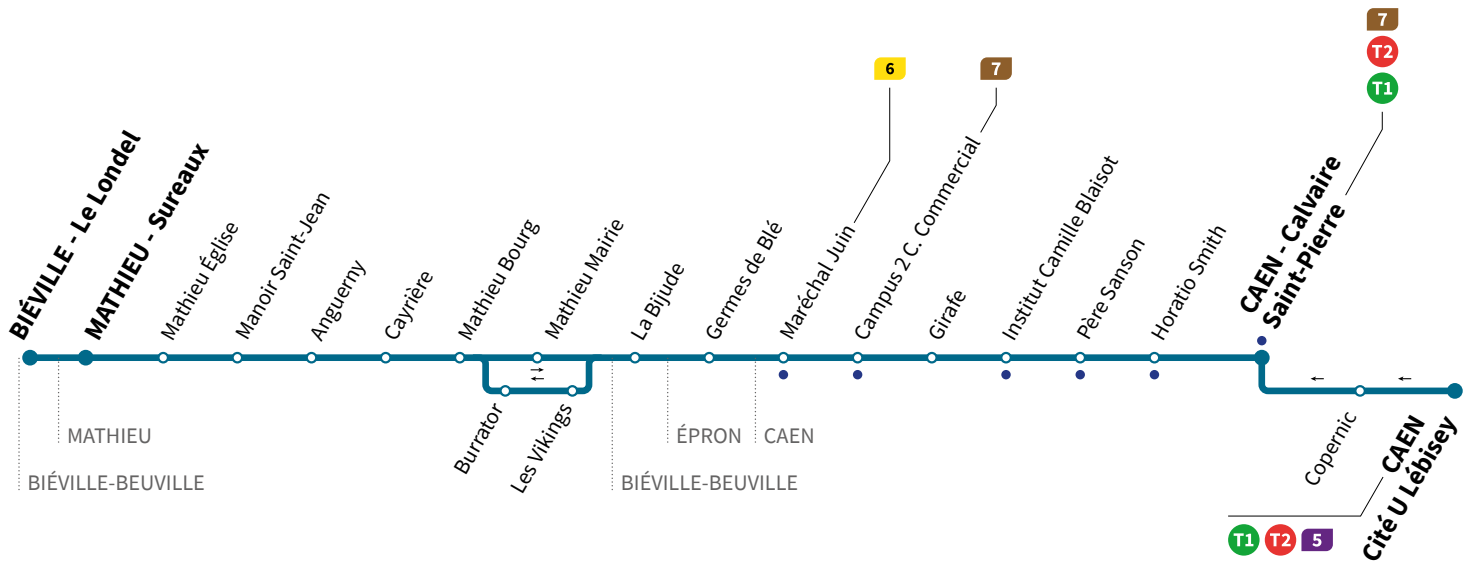

## Samedi : Direction → CAEN - Calvaire Saint-Pierre

SureauX	8.48	9.53	10.58	12.03	13.08	14.13	15.18	16.39
Manoir Saint-Jean	8.51	9.56	11.01	12.06	13.11	14.16	15.21	16.42
Mathieu Bourg	8.55	10.00	11.05	12.10	13.15	14.20	15.25	16.46
La Bijude	9.02	10.07	11.12	12.17	13.22	14.27	15.32	16.53
Campus 2 C. Commercial	9.06	10.11	11.16	12.21	13.26	14.31	15.36	16.57
Institut Camille Blaisot	9.08	10.13	11.18	12.23	13.28	14.33	15.38	16.59
Calvaire Saint-Pierre	9.10	10.15	11.20	12.25	13.30	14.35	15.40	17.01

## Samedi : Direction → MATHIEU - SureauX

Calvaire Saint-Pierre	9.20	10.25	11.30	12.35	13.40	14.45	16.09	17.19
Institut Camille Blaisot	9.22	10.27	11.32	12.37	13.42	14.47	16.11	17.21
Campus 2 C. Commercial	9.24	10.29	11.34	12.39	13.44	14.49	16.13	17.23
La Bijude	9.28	10.33	11.38	12.43	13.48	14.53	16.17	17.27
Mathieu Bourg	9.33	10.38	11.43	12.48	13.53	14.58	16.22	17.32
Manoir Saint-Jean	9.40	10.45	11.50	12.55	14.00	15.05	16.29	17.39
SureauX	9.43	10.48	11.53	12.58	14.03	15.08	16.32	17.42

Horaires valables du lundi 27 juin au dimanche 28 août 2022.\*