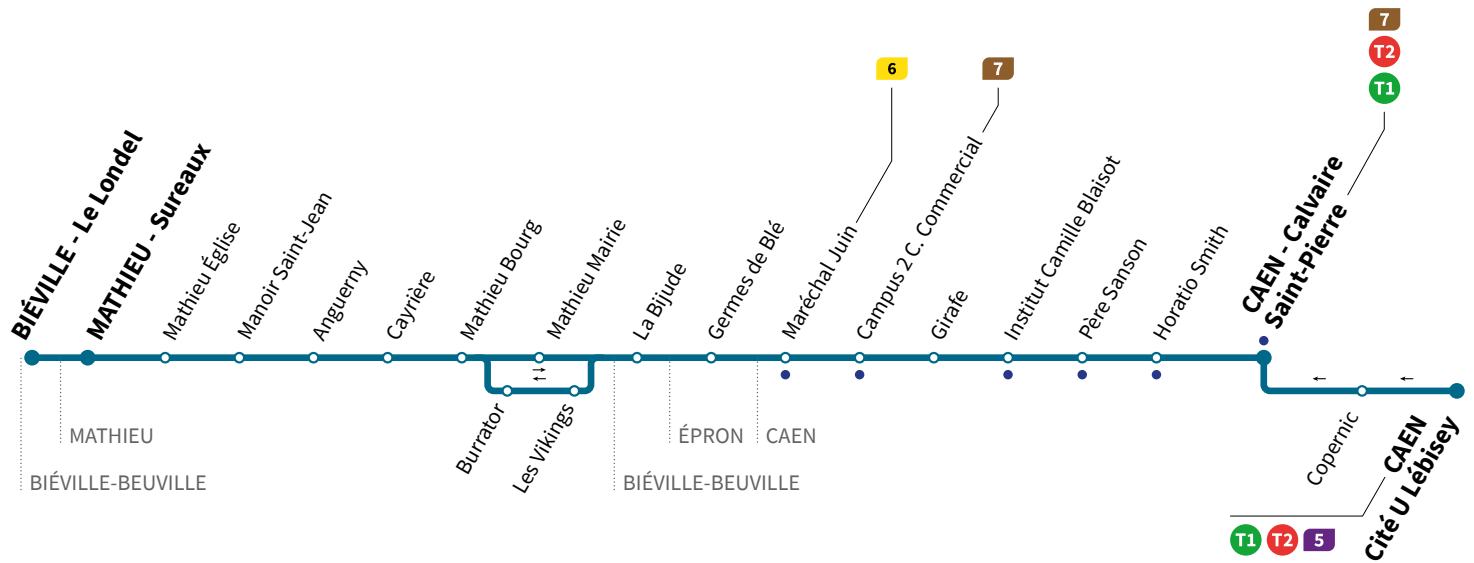

Horaires valables du lundi 27 juin au dimanche 28 août 2022.\*

## Lundi à vendredi : Direction → CAEN - Calvaire Saint-Pierre

Le Londel	-	-	-	-	13.03	-	-	-	17.47
Sureaux	8.48	9.53	10.58	12.03	13.08	14.13	15.18	16.39	17.52
Manoir Saint-Jean	8.51	9.56	11.01	12.06	13.11	14.16	15.21	16.42	17.55
Mathieu Bourg	8.55	10.00	11.05	12.10	13.15	14.20	15.25	16.46	17.59
La Bijude	9.02	10.07	11.12	12.17	13.22	14.27	15.32	16.53	18.06
Campus 2 C. Commercial	9.06	10.11	11.16	12.21	13.26	14.31	15.36	16.57	18.10
Institut Camille Blaisot	9.08	10.13	11.18	12.23	13.28	14.33	15.38	16.59	18.12
Calvaire Saint-Pierre	9.10	10.15	11.20	12.25	13.30	14.35	15.40	17.01	18.14

## Lundi à vendredi : Direction → MATHIEU - Sureaux

Calvaire Saint-Pierre	7.47	9.20	10.25	11.30	12.35	13.40	14.45	16.09	17.19
Institut Camille Blaisot	7.49	9.22	10.27	11.32	12.37	13.42	14.47	16.11	17.21
Campus 2 C. Commercial	7.51	9.24	10.29	11.34	12.39	13.44	14.49	16.13	17.23
La Bijude	7.55	9.28	10.33	11.38	12.43	13.48	14.53	16.17	17.27
Mathieu Bourg	8.00	9.33	10.38	11.43	12.48	13.53	14.58	16.22	17.32
Manoir Saint-Jean	8.07	9.40	10.45	11.50	12.55	14.00	15.05	16.29	17.39
Sureaux	8.10	9.43	10.48	11.53	12.58	14.03	15.08	16.32	17.42
Le Londel	8.15	-	-	-	13.03	-	-	-	17.47

## Direction → CAEN - Calvaire Saint-Pierre

	<b>TAXI</b>	<b>TAXI</b>
Sureaux	9.08	13.38
Manoir Saint-Jean	9.11	13.41
Mathieu Bourg	9.15	13.45
La Bijude	9.22	13.52
Campus 2 C. Commercial	9.26	13.56
Institut Camille Blaisot	9.28	13.58
Calvaire Saint-Pierre	9.30	14.00