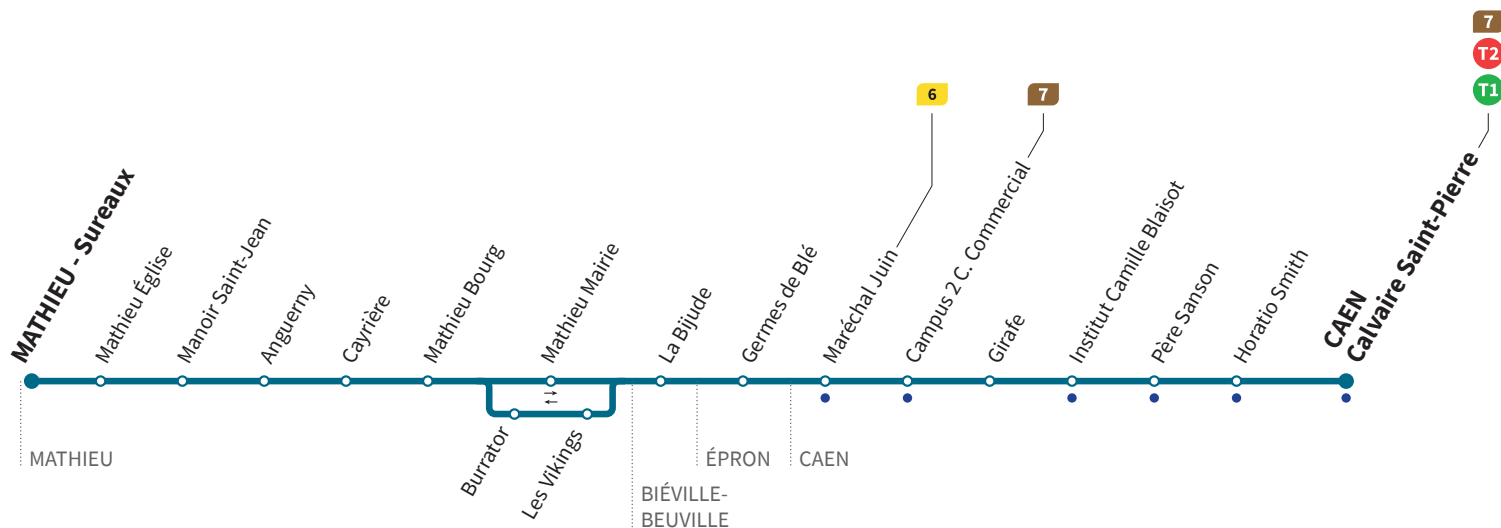

Horaires valables du lundi 3 mai au dimanche 29 août 2021 inclus*

TOUTE L'ANNÉE / Lundi à samedi : Direction → CAEN - Calvaire Saint-Pierre

Sureauux	8.51	10.00	11.05	12.10	13.15	14.20	15.30	16.40
Manoir Saint-Jean	8.54	10.03	11.08	12.13	13.18	14.23	15.33	16.43
Mathieu Bourg	8.58	10.07	11.12	12.17	13.22	14.27	15.37	16.47
La Bijude	9.05	10.14	11.19	12.24	13.29	14.34	15.44	16.54
Campus 2 C. Commercial	9.09	10.18	11.23	12.28	13.33	14.38	15.48	16.58
Institut Camille Blaisot	9.11	10.20	11.25	12.30	13.35	14.40	15.50	17.00
Calvaire Saint-Pierre	9.13	10.22	11.27	12.32	13.37	14.42	15.52	17.02

TOUTE L'ANNÉE / Lundi à samedi : Direction → MATHIEU - Sureauux

Calvaire Saint-Pierre	9.25	10.35	11.40	12.45	13.50	14.55	16.05	17.15
Institut Camille Blaisot	9.27	10.37	11.42	12.47	13.52	14.57	16.07	17.17
Campus 2 C. Commercial	9.29	10.39	11.44	12.49	13.54	14.59	16.09	17.19
La Bijude	9.33	10.43	11.48	12.53	13.58	15.03	16.13	17.23
Mathieu Bourg	9.38	10.48	11.53	12.58	14.03	15.08	16.18	17.28
Manoir Saint-Jean	9.45	10.55	12.00	13.05	14.10	15.15	16.25	17.35
Sureauux	9.48	10.58	12.03	13.08	14.13	15.18	16.28	17.38

Horaires valables du lundi 3 mai au dimanche 29 août 2021 inclus*

Dimanches et fêtes : Direction → CAEN - Calvaire Saint-Pierre

	TAXI	TAXI
Sureaux	8.58	13.58
Manoir Saint-Jean	9.01	14.01
Mathieu Bourg	9.05	14.05
La Bijude	9.12	14.12
Campus 2 C. Commercial	9.16	14.16
Institut Camille Blaisot	9.18	14.18
Calvaire Saint-Pierre	9.20	14.20

Dimanches et fêtes : Direction → MATHIEU - Sureaux

	TAXI	TAXI
Calvaire Saint-Pierre	11.30	16.30
Institut Camille Blaisot	11.32	16.32
Campus 2 C. Commercial	11.34	16.34
La Bijude	11.38	16.38
Mathieu Bourg	11.43	16.43
Manoir Saint-Jean	11.50	16.50
Sureaux	11.53	16.53