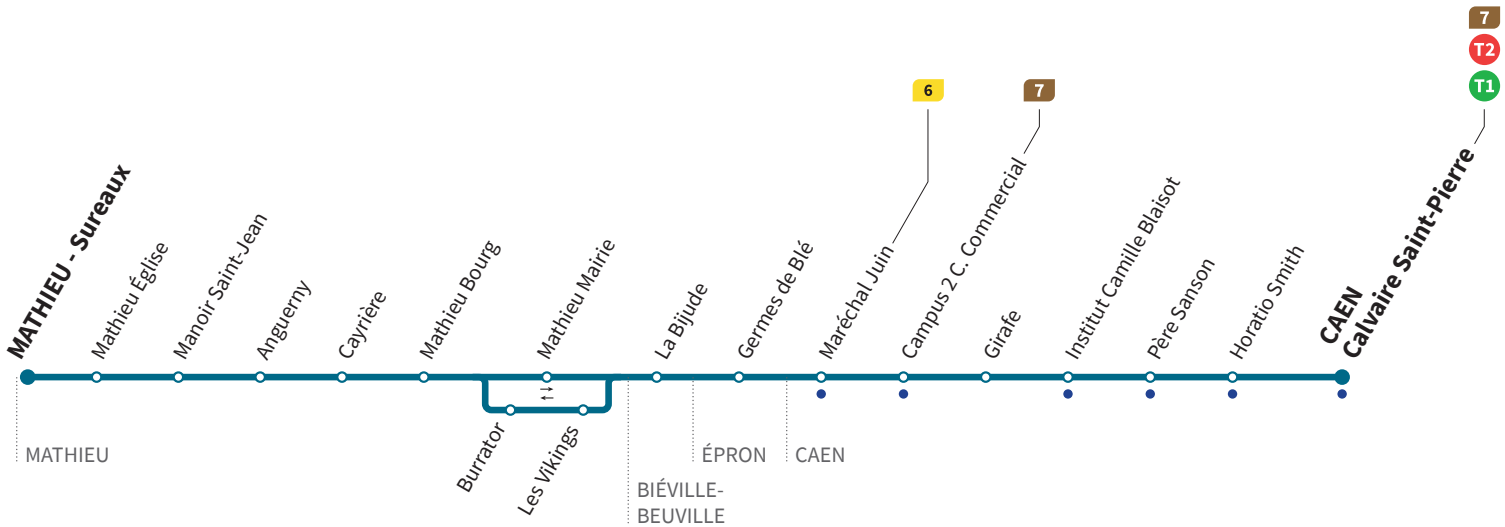

Horaires valables du lundi 3 mai au dimanche 29 août 2021 inclus*

TOUTE L'ANNÉE / Lundi à samedi : Direction → CAEN - Calvaire Saint-Pierre

Sureauux	8.51	10.00	11.05	12.10	13.15	14.20	15.30	16.40
Manoir Saint-Jean	8.54	10.03	11.08	12.13	13.18	14.23	15.33	16.43
Mathieu Bourg	8.58	10.07	11.12	12.17	13.22	14.27	15.37	16.47
La Bijude	9.05	10.14	11.19	12.24	13.29	14.34	15.44	16.54
Campus 2 C. Commercial	9.09	10.18	11.23	12.28	13.33	14.38	15.48	16.58
Institut Camille Blaisot	9.11	10.20	11.25	12.30	13.35	14.40	15.50	17.00
Calvaire Saint-Pierre	9.13	10.22	11.27	12.32	13.37	14.42	15.52	17.02

TOUTE L'ANNÉE / Lundi à samedi : Direction → MATHIEU - Sureauux

Calvaire Saint-Pierre	9.25	10.35	11.40	12.45	13.50	14.55	16.05	17.15
Institut Camille Blaisot	9.27	10.37	11.42	12.47	13.52	14.57	16.07	17.17
Campus 2 C. Commercial	9.29	10.39	11.44	12.49	13.54	14.59	16.09	17.19
La Bijude	9.33	10.43	11.48	12.53	13.58	15.03	16.13	17.23
Mathieu Bourg	9.38	10.48	11.53	12.58	14.03	15.08	16.18	17.28
Manoir Saint-Jean	9.45	10.55	12.00	13.05	14.10	15.15	16.25	17.35
Sureauux	9.48	10.58	12.03	13.08	14.13	15.18	16.28	17.38

Horaires valables du lundi 3 mai au dimanche 29 août 2021 inclus*

Dimanches et fêtes : Direction → CAEN - Calvaire Saint-Pierre

	TAXI	TAXI
Sureaux	8.58	13.58
Manoir Saint-Jean	9.01	14.01
Mathieu Bourg	9.05	14.05
La Bijude	9.12	14.12
Campus 2 C. Commercial	9.16	14.16
Institut Camille Blaisot	9.18	14.18
Calvaire Saint-Pierre	9.20	14.20

Dimanches et fêtes : Direction → MATHIEU - Sureaux

	TAXI	TAXI
Calvaire Saint-Pierre	11.30	16.30
Institut Camille Blaisot	11.32	16.32
Campus 2 C. Commercial	11.34	16.34
La Bijude	11.38	16.38
Mathieu Bourg	11.43	16.43
Manoir Saint-Jean	11.50	16.50
Sureaux	11.53	16.53