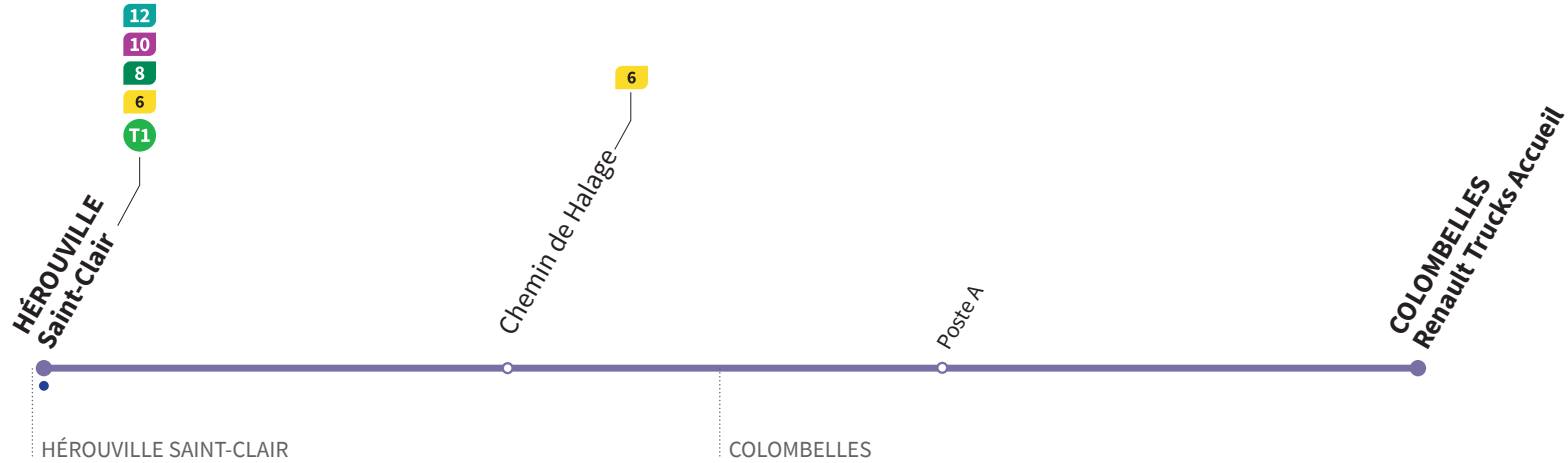

# 42

## Direction COLOBELLES Renault Trucks

Horaires valables jusqu'au dimanche 28 août 2022 inclus

● : Arrêt accessible dans les deux sens aux personnes à mobilité réduite.

**En raison de la fermeture de Renault trucks, la ligne ne circulera pas du 14 juillet au 16 août 2022 inclus.**

## Direction HÉROUVILLE Saint-Clair

Horaires valables jusqu'au dimanche 28 août 2022 inclus

● : Arrêt accessible dans les deux sens aux personnes à mobilité réduite.

**En raison de la fermeture de Renault trucks, la ligne ne circulera pas du 14 juillet au 16 août 2022 inclus.**

JOURS DE CIRCULATION	lundi à vendredi	
	TAXI	TAXI
Accueil Renault Trucks	16.25	21.25
Poste A	16.26	21.26
Chemin de Halage	16.27	21.28
Hérouville-Saint-Clair	16.34	21.34