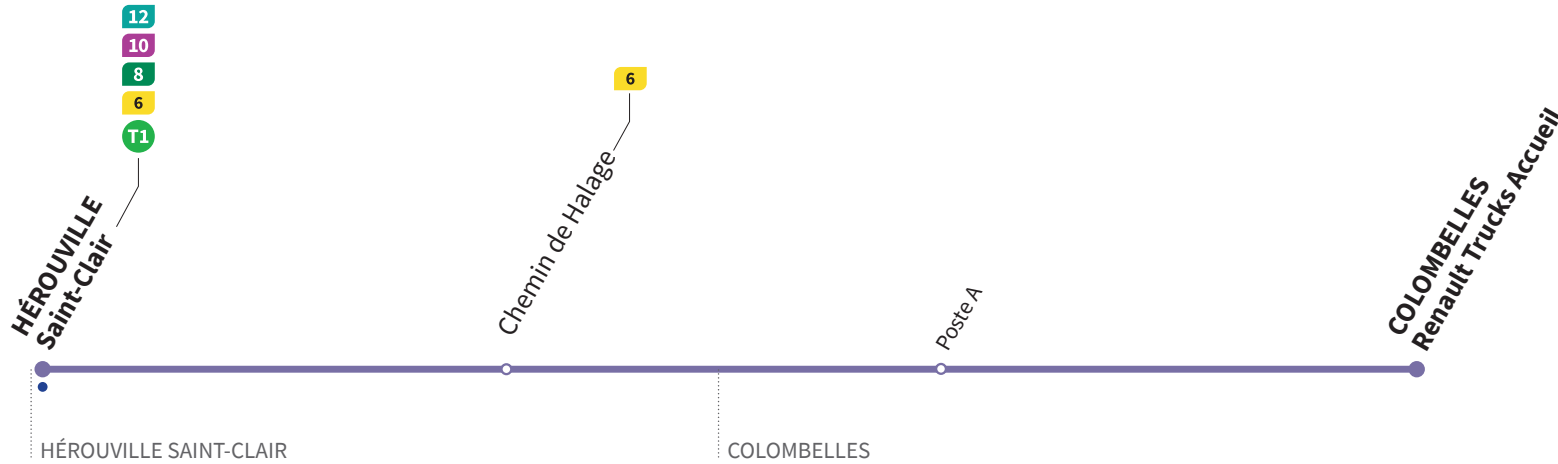

## Direction COLOBELLES Renault Trucks

Horaires valables jusqu'au dimanche 28 août 2022 inclus

● : Arrêt accessible dans les deux sens aux personnes à mobilité réduite.

**En raison de la fermeture de Renault trucks, la ligne ne circulera pas du 14 juillet au 16 août 2022 inclus.**

# 42

## Direction HÉROUVILLE Saint-Clair

Horaires valables jusqu'au dimanche 28 août 2022 inclus

● : Arrêt accessible dans les deux sens aux personnes à mobilité réduite.

**En raison de la fermeture de Renault trucks, la ligne ne circulera pas du 14 juillet au 16 août 2022 inclus.**

JOURS DE CIRCULATION	lundi à vendredi	
	TAXI	TAXI
Accueil Renault Trucks	16.25	21.25
Poste A	16.26	21.26
Chemin de Halage	16.27	21.28
Hérouville-Saint-Clair	16.34	21.34