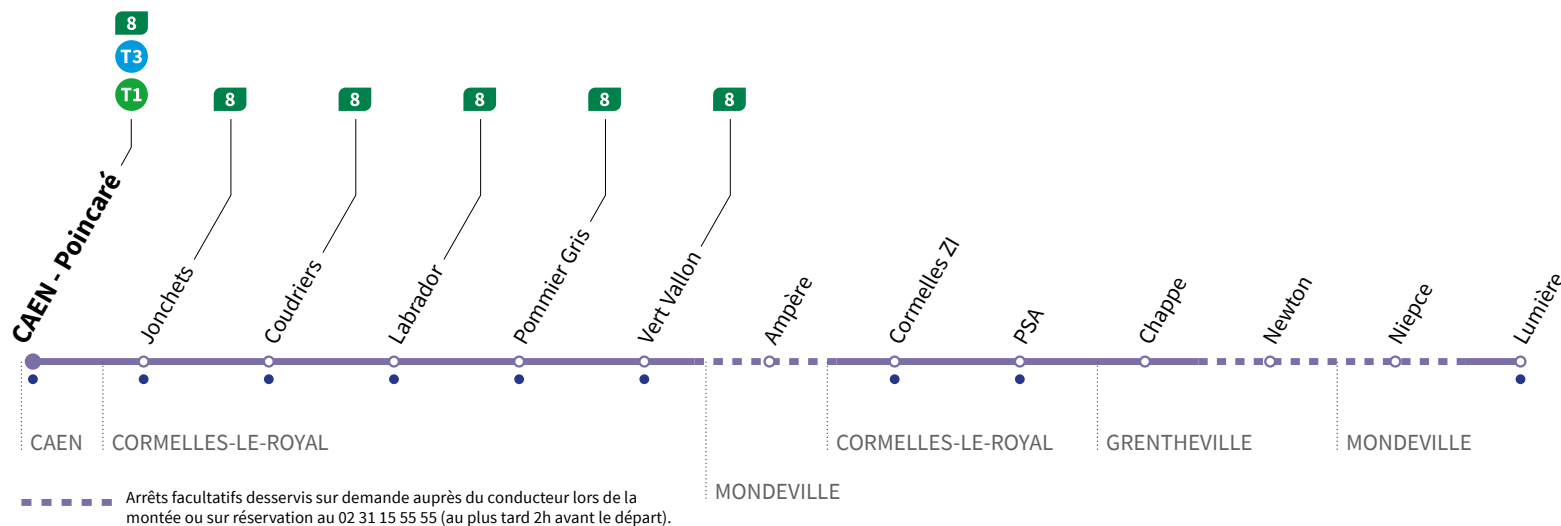

40

Direction CAEN Poincaré

Horaires valables jusqu'au dimanche 28 août 2022 inclus

● : Arrêt accessible dans les deux sens
aux personnes à mobilité réduite.

JOURS DE CIRCULATION	lundi à vendredi																
Lumière	6.13	6.42	7.11	7.42	8.13	8.45	14.07	15.56	16.35	17.10	17.40	18.10	18.40	19.10	19.40	20.29	21.47
Niepce	Ø	Ø	Ø	Ø	Ø	Ø	Ø	Ø	Ø	Ø	Ø	Ø	Ø	Ø	Ø	Ø	Ø
Newton	Ø	Ø	Ø	Ø	Ø	Ø	Ø	Ø	Ø	Ø	Ø	Ø	Ø	Ø	Ø	Ø	Ø
Chappe	6.17	6.46	7.15	7.46	8.17	8.49	14.11	16.00	16.39	17.14	17.44	18.14	18.44	19.14	19.44	20.33	21.51
PSA	6.19	6.48	7.17	7.48	8.19	8.51	14.13	16.02	16.41	17.16	17.46	18.16	18.46	19.16	19.46	20.35	21.53
Cormelles ZI	6.19	6.48	7.17	7.48	8.19	8.51	14.13	16.02	16.41	17.16	17.46	18.16	18.46	19.16	19.46	20.35	21.53
Ampère	Ø	Ø	Ø	Ø	Ø	Ø	Ø	Ø	Ø	Ø	Ø	Ø	Ø	Ø	Ø	Ø	Ø
Vert Vallon	6.23	6.52	7.21	7.52	8.23	8.55	14.17	16.06	16.45	17.20	17.50	18.20	18.50	19.20	19.50	20.39	21.57
Pommiers Gris	6.23	6.52	7.21	7.52	8.23	8.55	14.17	16.07	16.46	17.20	17.50	18.20	18.50	19.20	19.50	20.39	21.57
Labrador	6.24	6.53	7.22	7.53	8.24	8.56	14.18	16.08	16.47	17.21	17.51	18.21	18.51	19.21	19.51	20.40	21.58
Coudriers	6.25	6.54	7.23	7.54	8.25	8.57	14.19	16.08	16.47	17.22	17.52	18.22	18.52	19.22	19.52	20.41	21.59
Jonchets	6.25	6.54	7.23	7.54	8.25	8.57	14.19	16.09	16.48	17.22	17.52	18.22	18.52	19.22	19.52	20.41	21.59
Poincaré	6.26	6.55	7.24	7.55	8.26	8.58	14.20	16.10	16.49	17.23	17.53	18.23	18.53	19.23	19.53	20.42	22.00

Arrêt facultatif desservi sur réservation obligatoire
au 02 31 15 55 55 au plus tard 2 H avant le départ.