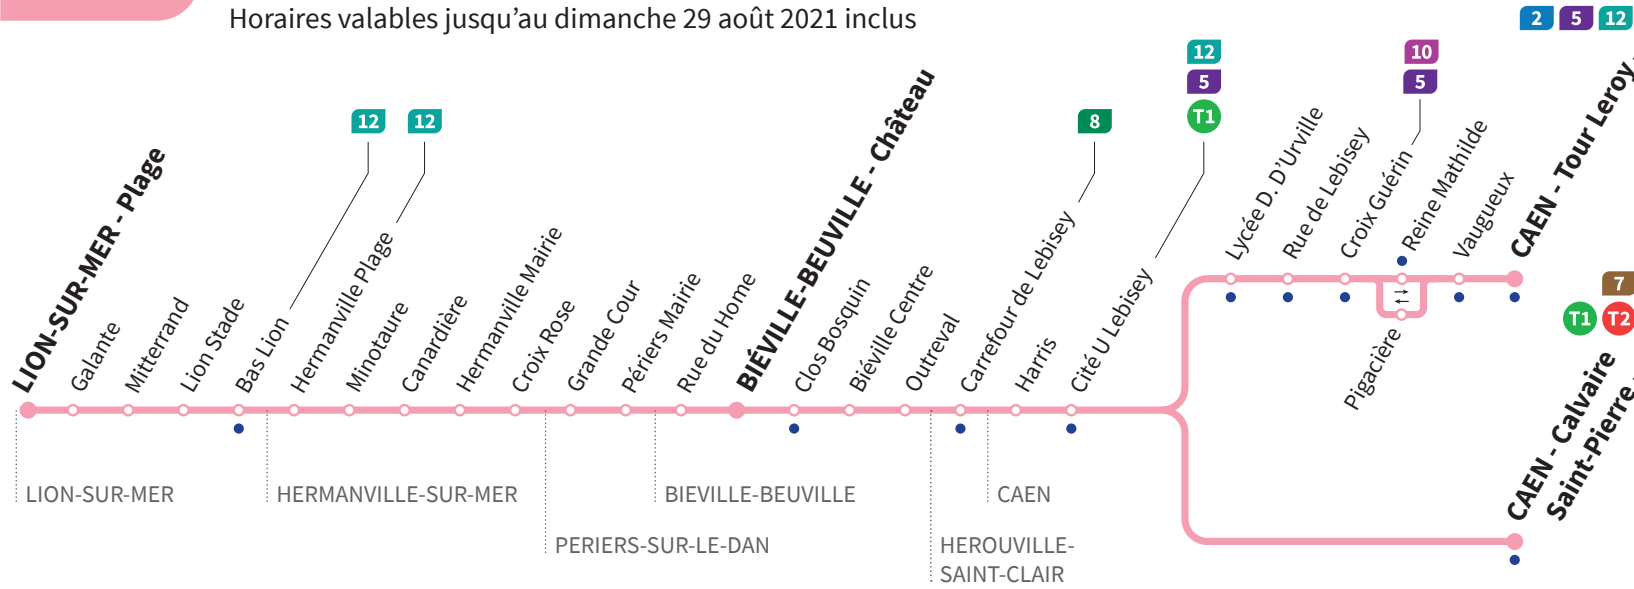

Direction CAEN Calvaire Saint-Pierre / CAEN Tour Leroy

Horaires valables jusqu'au dimanche 29 août 2021 inclus

● : Arrêt accessible dans les deux sens aux personnes à mobilité réduite.

Service assuré sur réservation obligatoire au 02 31 15 55 55 au moins 2h avant le passage au premier arrêt de la ligne. Pour les déplacements de plus de 10 personnes, nous contacter au minimum une semaine à l'avance.

22

Direction BIÉVILLE-BEUVILLE / LION-SUR-MER Plage

Horaires valables jusqu'au dimanche 29 août 2021 inclus

● : Arrêt accessible dans les deux sens aux personnes à mobilité réduite.

Service assuré sur réservation obligatoire au 02 31 15 55 55 au moins 2h avant le passage au premier arrêt de la ligne. Pour les déplacements de plus de 10 personnes, nous contacter au minimum une semaine à l'avance.