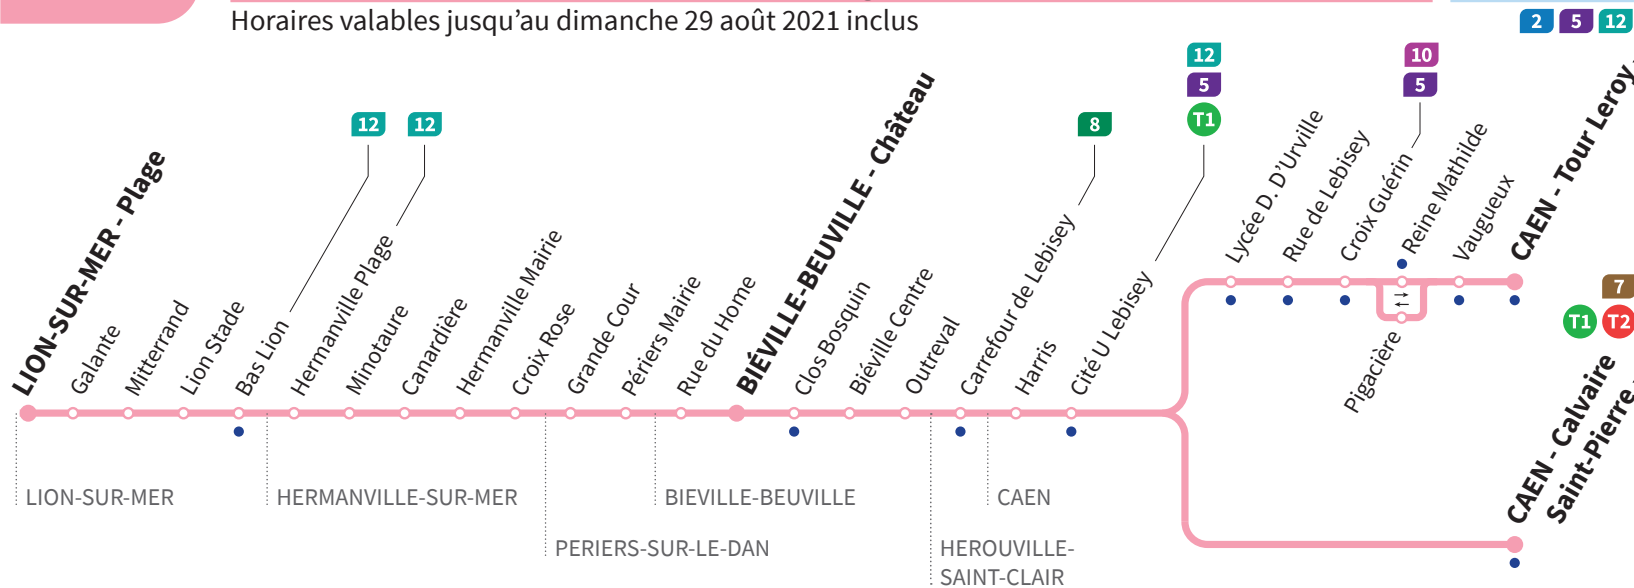

Direction CAEN Calvaire Saint-Pierre / CAEN Tour Leroy

Horaires valables jusqu'au dimanche 29 août 2021 inclus

● : Arrêt accessible dans les deux sens aux personnes à mobilité réduite.

Service assuré sur réservation obligatoire au 02 31 15 55 55 au moins 2h avant le passage au premier arrêt de la ligne. Pour les déplacements de plus de 10 personnes, nous contacter au minimum une semaine à l'avance.

22

Direction BIÉVILLE-BEUVILLE / LION-SUR-MER Plage

Horaires valables jusqu'au dimanche 29 août 2021 inclus

● : Arrêt accessible dans les deux sens aux personnes à mobilité réduite.

Service assuré sur réservation obligatoire au 02 31 15 55 55 au moins 2h avant le passage au premier arrêt de la ligne. Pour les déplacements de plus de 10 personnes, nous contacter au minimum une semaine à l'avance.