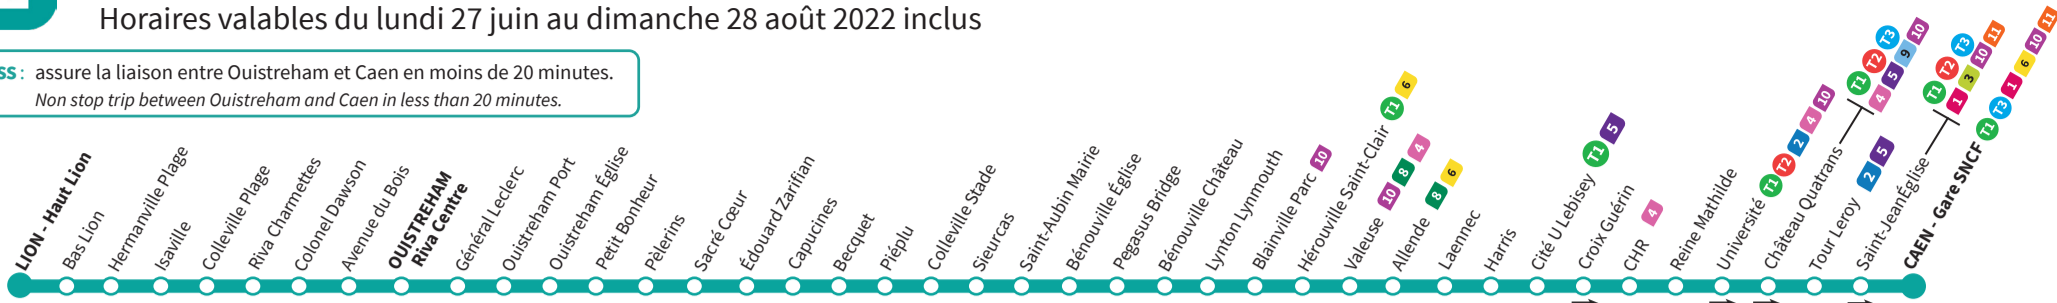

Direction CAEN Gare SNCF

Horaires valables du lundi 27 juin au dimanche 28 août 2022 inclus

Express : assure la liaison entre Ouistreham et Caen en moins de 20 minutes.
Non stop trip between Ouistreham and Caen in less than 20 minutes.

Lun : Monday Ven : Friday
Mar : Tuesday Sam : Saturday
Mer : Wednesday Dim : Sunday
Jeu : Thursday