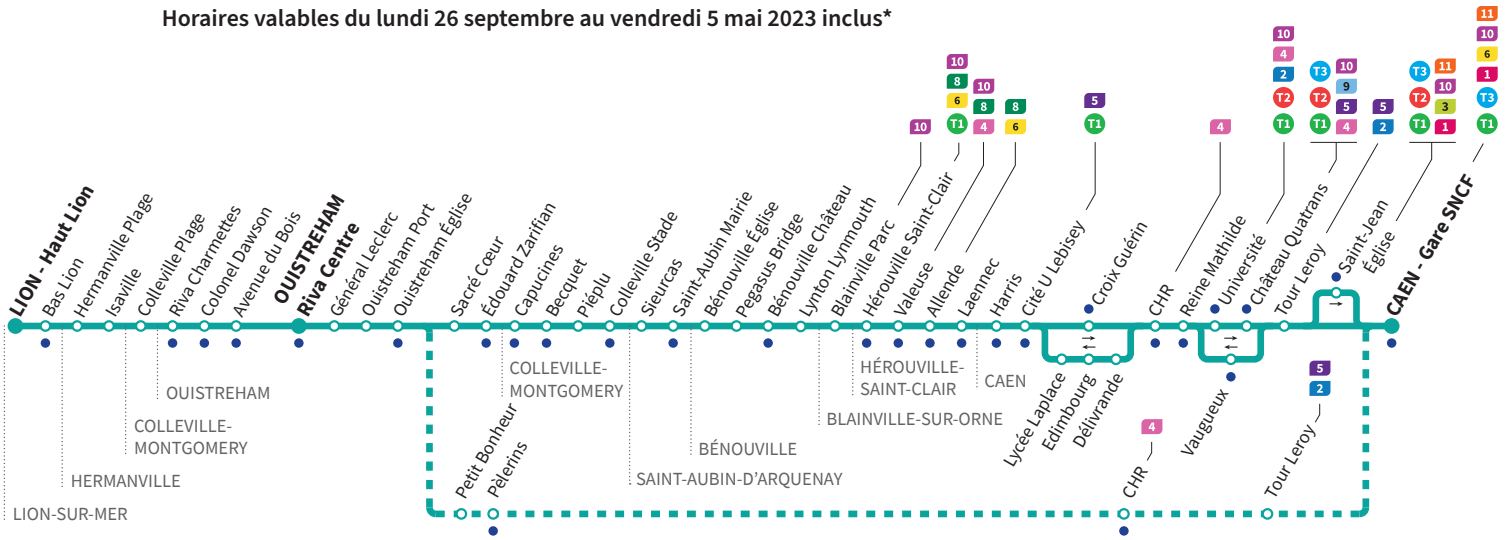

Horaires valables du lundi 26 septembre au vendredi 5 mai 2023 inclus*

Dimanches et fêtes Direction → LION-SUR-MER - Haut Lion

	Dimanches et fêtes					
Gare SNCF	6.30	11.15	14.15	14.45	17.15	18.15
Tour Leroy	-	-	-	-	-	-
Vaugueux	-	-	-	-	-	-
Bellivet	6.38	11.23	14.23	14.53	17.23	18.23
Reine Mathilde	6.41	11.26	14.25	14.56	17.26	18.26
CHR	6.43	11.28	14.28	14.58	17.28	18.28
Délivrande	●	●	-	●	●	●
Edimbourg	-	-	-	-	-	-
Lycée Laplace	-	-	-	-	-	-
Cité U Lebisey	-	-	-	-	-	-
Harris	-	-	-	-	-	-
Laennec	-	-	-	-	-	-
Allende	-	-	-	-	-	-
Valeuse	-	-	-	-	-	-
Hérouville-Saint-Clair	-	-	-	-	-	-
Blainville Parc	Express	Express	14.35	Express	Express	Express
Lynton Lynmouth	-	-	14.36	-	-	-
Bénouville Château	Express	Express	14.36	Express	Express	Express
Pegasus Bridge	-	-	14.38	-	-	-
Bénouville Église	-	-	14.39	-	-	-
Saint-Aubin Mairie	-	-	14.42	-	-	-
Sieurcas	-	-	14.43	-	-	-
Colleville Stade	-	-	14.44	-	-	-
Piéplu	-	-	14.45	-	-	-
Becquet	-	-	14.46	-	-	-
Capucines	-	-	14.47	-	-	-
Edouard Zarifian	-	-	14.52	-	-	-
Sacré Coeur	▼	▼	14.54	▼	▼	▼
Pelerins	6.55	11.40	-	15.10	17.40	18.40
Petit Bonheur	6.56	11.41	-	15.11	17.41	18.41
Ouistreham Église	6.58	11.43	14.55	15.13	17.43	18.43
Ouistreham Port	7.00	11.45	14.57	15.15	17.45	18.45
Général Leclerc	7.01	11.46	14.58	15.16	17.46	18.46
Riva Centre	7.03	11.48	15.00	15.18	17.48	18.48
Avenue du Bois	-	11.51	15.03	-	17.51	18.51
Colonel Dawson	-	11.52	15.04	-	17.52	18.52
Riva Charmettes	-	11.54	15.06	-	17.54	18.54
Colleville Plage	-	11.56	15.07	-	17.56	18.56
Isaville	-	11.57	15.09	-	17.57	18.57
Minotaure	-	-	-	-	-	-
Canardière	-	-	-	-	-	-
Hermanville Mairie	-	-	-	-	-	-
Croix Rose	-	-	-	-	-	-
Hermanville Plage	-	11.58	15.10	-	17.58	18.58
Bas Lion	-	12.00	15.13	-	18.00	19.00
Haut Lion	-	-	-	-	-	-
Lion Plage	-	12.02	15.14	-	18.02	19.02

Express

Assure la liaison entre Caen et Ouistreham en moins de 20 minutes.
Non stop trip between Caen and Ouistreham in less than 20 minutes.

Lun/Monday - Mar/Tuesday - Mer/Wednesday - Jeu/Thursday - Ven/Friday - Sam/Saturday - Dim/Sunday

*Sous réserve de modification. Horaires théoriques sous réserve des conditions de circulation.