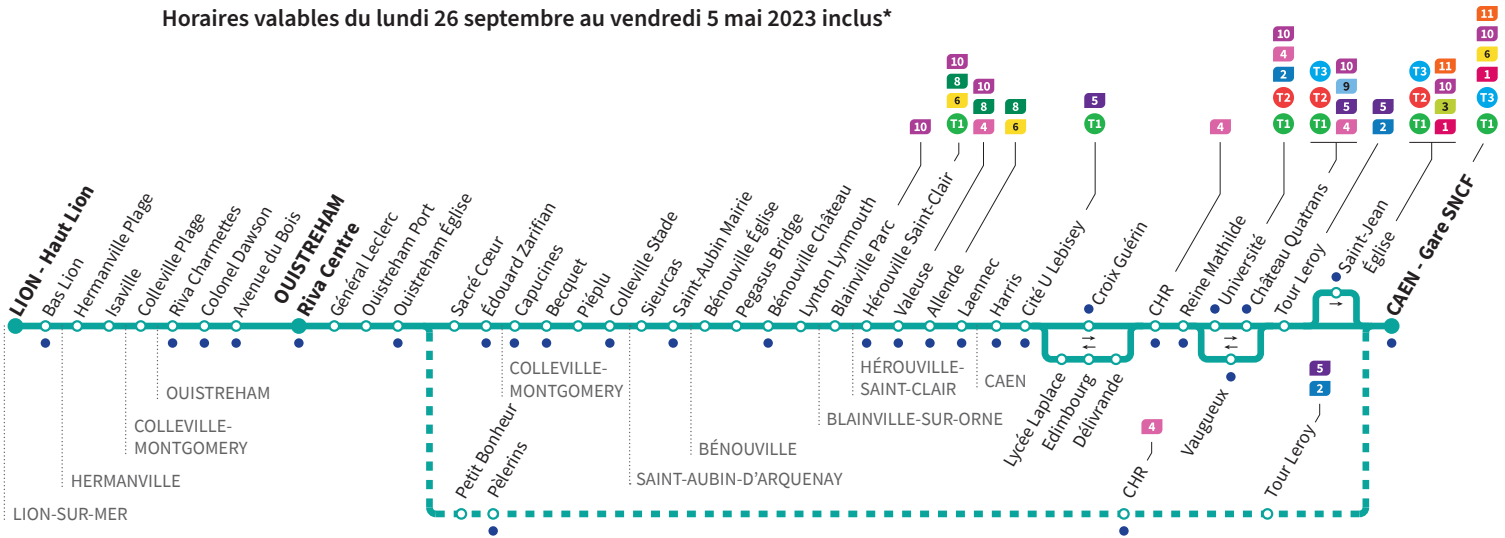

Horaires valables du lundi 26 septembre au vendredi 5 mai 2023 inclus*

Lundi à Samedi / Dimanches Direction → LION-SUR-MER - Haut Lion

Retrouvez les horaires en période de vacances scolaires p.6-7

	Dimanches et fêtes					
Gare SNCF	6.30	11.15	14.15	14.45	17.15	18.15
Tour Leroy	-	-	-	-	-	-
Vaugueux	-	-	-	-	-	-
Bellivet	6.38	11.23	14.23	14.53	17.23	18.23
Reine Mathilde	6.41	11.26	14.25	14.56	17.26	18.26
CHR	6.43	11.28	14.28	14.58	17.28	18.28
Délivrande	●	●	-	●	●	●
Edimbourg	-	-	-	-	-	-
Lycée Laplace	-	-	-	-	-	-
Cité U Lebisey	-	-	-	-	-	-
Harris	-	-	-	-	-	-
Laennec	-	-	-	-	-	-
Allende	-	-	-	-	-	-
Valeuse	-	-	-	-	-	-
Hérouville-Saint-Clair	-	-	-	-	-	-
Blainville Parc	Express	Express	14.35	Express	Express	Express
Lynton Lynmouth	-	-	14.36	-	-	-
Bénouville Château	Express	Express	14.36	Express	Express	Express
Pegasus Bridge	-	-	14.38	-	-	-
Bénouville Église	-	-	14.39	-	-	-
Saint-Aubin Mairie	-	-	14.42	-	-	-
Sieurcas	-	-	14.43	-	-	-
Colleville Stade	-	-	14.44	-	-	-
Piéplu	-	-	14.45	-	-	-
Becquet	-	-	14.46	-	-	-
Capucines	-	-	14.47	-	-	-
Edouard Zarifian	-	-	14.52	-	-	-
Sacré Coeur	▼	▼	14.54	▼	▼	▼
Pelerins	6.55	11.40	-	15.10	17.40	18.40
Petit Bonheur	6.56	11.41	-	15.11	17.41	18.41
Ouistreham Église	6.58	11.43	14.55	15.13	17.43	18.43
Ouistreham Port	7.00	11.45	14.57	15.15	17.45	18.45
Général Leclerc	7.01	11.46	14.58	15.16	17.46	18.46
Riva Centre	7.03	11.48	15.00	15.18	17.48	18.48
Avenue du Bois	-	11.51	15.03	-	17.51	18.51
Colonel Dawson	-	11.52	15.04	-	17.52	18.52
Riva Charmettes	-	11.54	15.06	-	17.54	18.54
Colleville Plage	-	11.56	15.07	-	17.56	18.56
Isaville	-	11.57	15.09	-	17.57	18.57
Minotaure	-	-	-	-	-	-
Canardière	-	-	-	-	-	-
Hermanville Mairie	-	-	-	-	-	-
Croix Rose	-	-	-	-	-	-
Hermanville Plage	-	11.58	15.10	-	17.58	18.58
Bas Lion	-	12.00	15.13	-	18.00	19.00
Haut Lion	-	-	-	-	-	-
Lion Plage	-	12.02	15.14	-	18.02	19.02

Express

Assure la liaison entre Caen et Ouistreham en moins de 20 minutes.
Non stop trip between Caen and Ouistreham in less than 20 minutes.

Lun/Monday - Mar/Tuesday - Mer/Wednesday - Jeu/Thursday - Ven/Friday - Sam/Saturday - Dim/Sunday

*Sous réserve de modification. Horaires théoriques sous réserve des conditions de circulation.