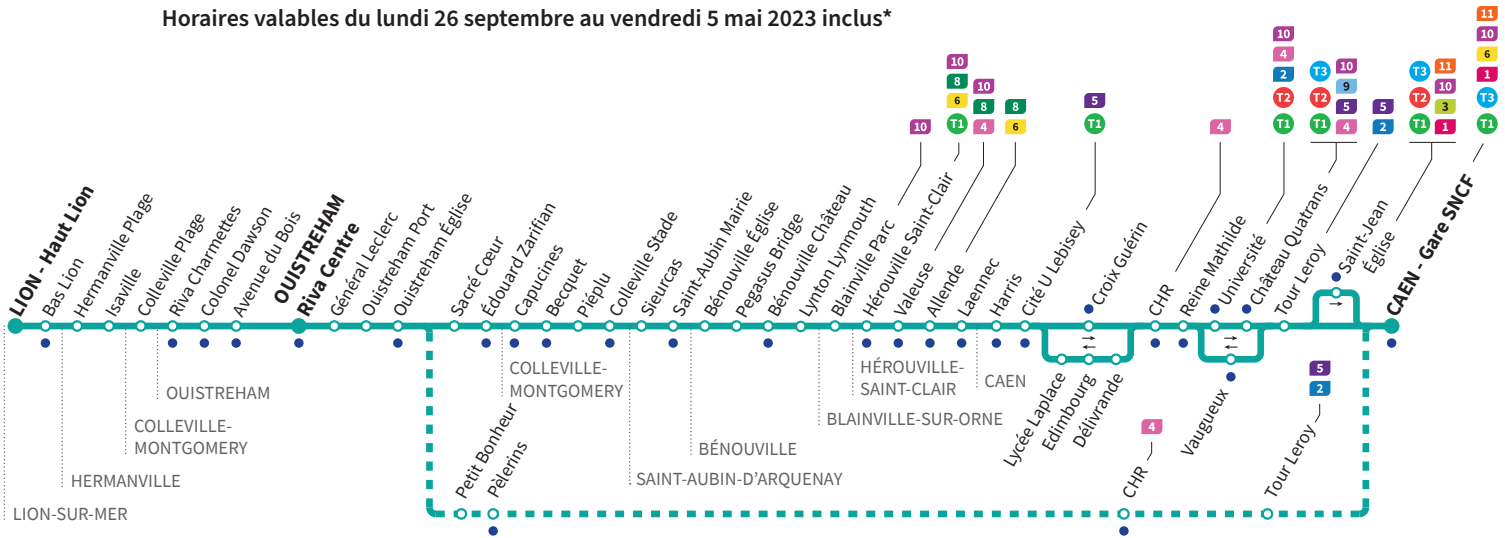

Horaires valables du lundi 26 septembre au vendredi 5 mai 2023 inclus*

Lundi à samedi / Dimanches et fêtes Direction → LION-SUR-MER - Haut Lion

Retrouvez les horaires en période de vacances scolaires p.6-7