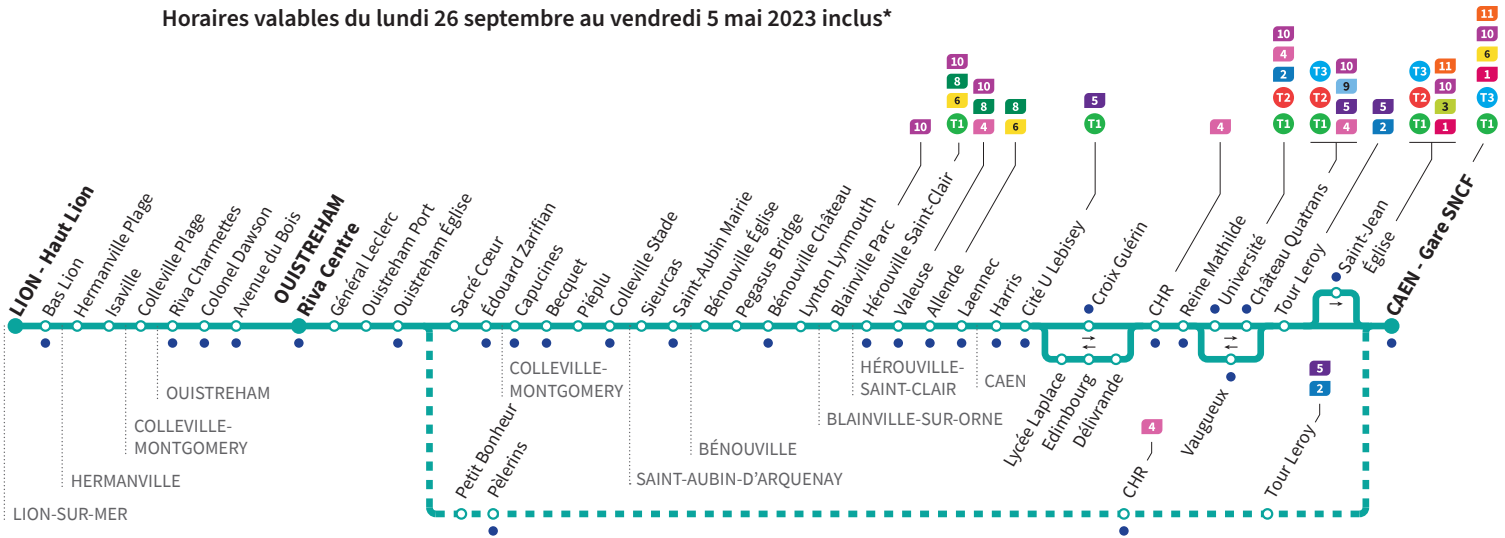

• Arrêt accessible dans les deux sens aux personnes

Horaires valables du lundi 26 septembre au vendredi 5 mai 2023 inclus*

Lundi à samedi / Dimanches et fêtes Direction → CAEN - Gare SNCF

Retrouvez les horaires en période de vacances scolaires p.6-7