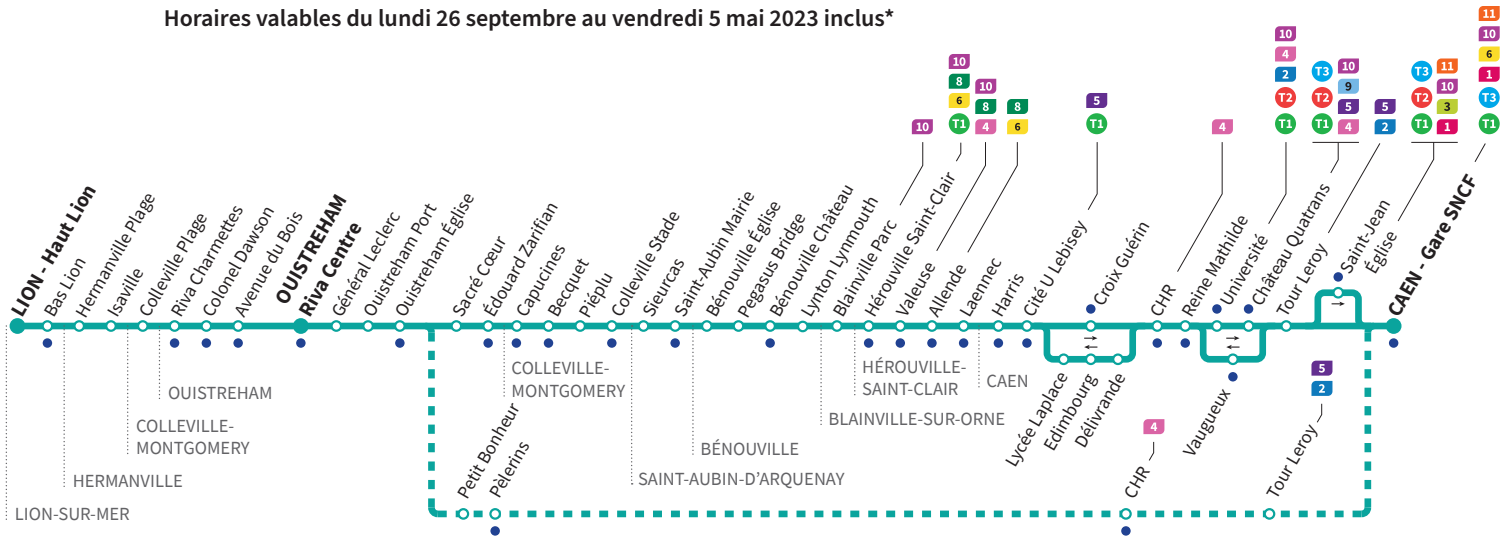

*Sous réserve de modification. Horaires théoriques sous réserve des conditions de circulation.

• Arrêt accessible dans les deux sens aux personnes

Horaires valables du lundi 26 septembre au vendredi 5 mai 2023 inclus*