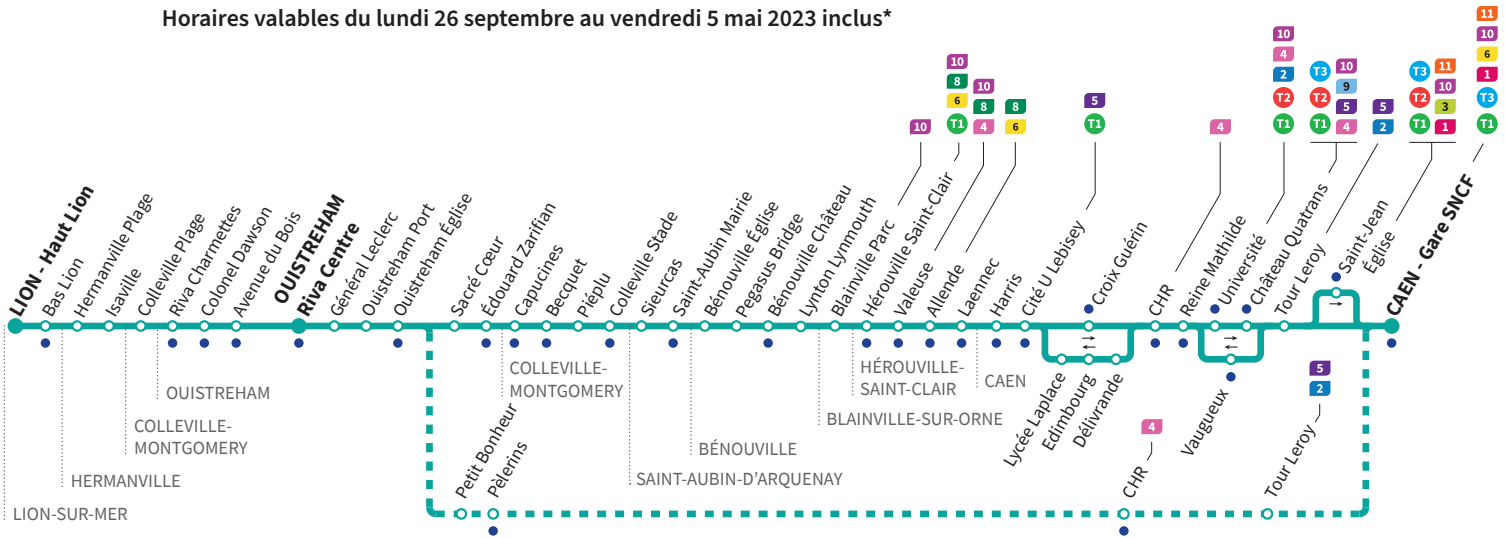

• Arrêt accessible dans les deux sens aux personnes

Horaires valables du lundi 26 septembre au vendredi 5 mai 2023 inclus*

Lundi à samedi / Dimanches et fêtes Direction → CAEN - Gare SNCF

Retrouvez les horaires en période de vacances scolaires p.6-7

Assure la liaison entre Ouistreham et Caen en moins de 20 minutes.
 Non stop trip between Ouistreham and Caen in less than 20 minutes.
 *Sous réserve de modification. Horaires théoriques sous réserve des conditions de circulation.

🇬🇧 Lun/Monday - Mar/Tuesday - Mer/Wednesday - Jeu/Thursday - Ven/Friday - Sam/Saturday - Dim/Sunday

• Arrêt accessible dans les deux sens aux personnes

Horaires valables du lundi 26 septembre au vendredi 5 mai 2023 inclus*