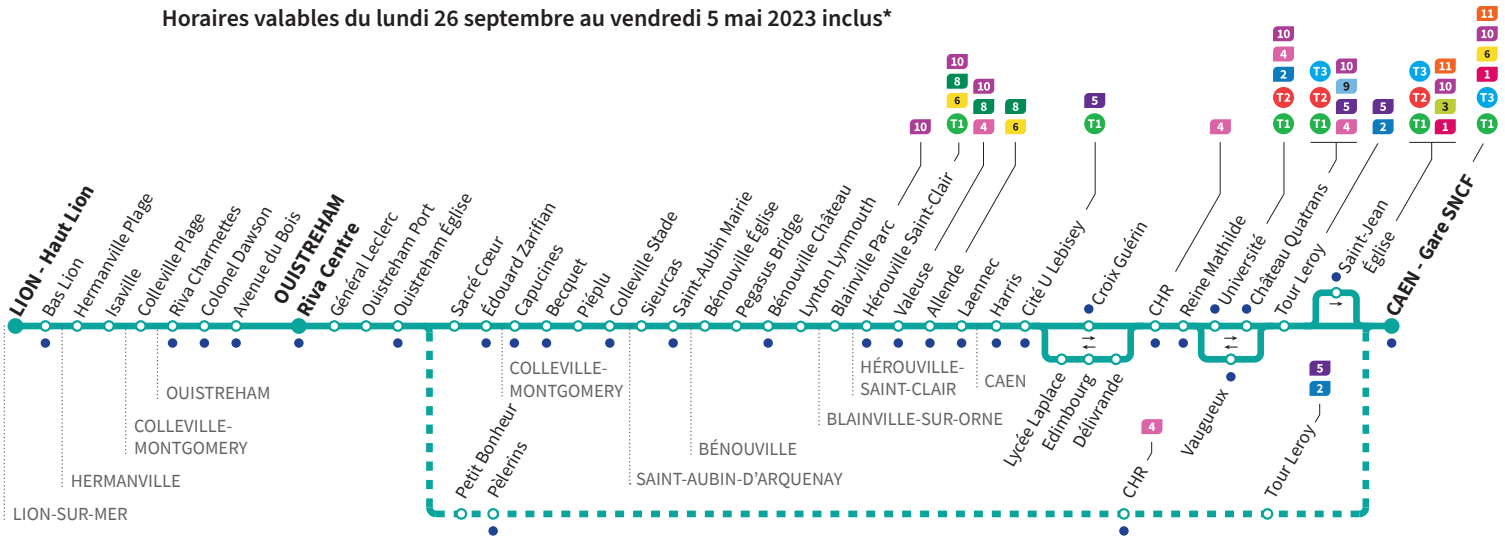

Retrouvez les horaires en période de vacances scolaires p.6-7

	Dimanches et fêtes					
Gare SNCF	6.30	11.15	14.15	14.45	17.15	18.15
Tour Leroy	-	-	-	-	-	-
Vaugueux	-	-	-	-	-	-
Bellivet	6.38	11.23	14.23	14.53	17.23	18.23
Reine Mathilde	6.41	11.26	14.25	14.56	17.26	18.26
CHR	6.43	11.28	14.28	14.58	17.28	18.28
Délivrande	●	●	-	●	●	●
Edimbourg	-	-	-	-	-	-
Lycée Laplace	-	-	-	-	-	-
Cité U Lebisey	-	-	-	-	-	-
Harris	-	-	-	-	-	-
Laennec	-	-	-	-	-	-
Allende	-	-	-	-	-	-
Valeuse	-	-	-	-	-	-
Hérouville-Saint-Clair	-	-	-	-	-	-
Blainville Parc	Express	Express	14.35	Express	Express	Express
Lynton Lynmouth	-	-	14.36	-	-	-
Bénouville Château	Express	Express	14.36	Express	Express	Express
Pegasus Bridge	-	-	14.38	-	-	-
Bénouville Église	-	-	14.39	-	-	-
Saint-Aubin Mairie	-	-	14.42	-	-	-
Sieurcas	-	-	14.43	-	-	-
Colleville Stade	-	-	14.44	-	-	-
Piéplu	-	-	14.45	-	-	-
Becquet	-	-	14.46	-	-	-
Capucines	-	-	14.47	-	-	-
Edouard Zarifian	-	-	14.52	-	-	-
Sacré Coeur	▼	▼	14.54	▼	▼	▼
Pelerins	6.55	11.40	-	15.10	17.40	18.40
Petit Bonheur	6.56	11.41	-	15.11	17.41	18.41
Ouistreham Église	6.58	11.43	14.55	15.13	17.43	18.43
Ouistreham Port	7.00	11.45	14.57	15.15	17.45	18.45
Général Leclerc	7.01	11.46	14.58	15.16	17.46	18.46
Riva Centre	7.03	11.48	15.00	15.18	17.48	18.48
Avenue du Bois	-	11.51	15.03	-	17.51	18.51
Colonel Dawson	-	11.52	15.04	-	17.52	18.52
Riva Charmettes	-	11.54	15.06	-	17.54	18.54
Colleville Plage	-	11.56	15.07	-	17.56	18.56
Isaville	-	11.57	15.09	-	17.57	18.57
Minotaure	-	-	-	-	-	-
Canardière	-	-	-	-	-	-
Hermanville Mairie	-	-	-	-	-	-
Croix Rose	-	-	-	-	-	-
Hermanville Plage	-	11.58	15.10	-	17.58	18.58
Bas Lion	-	12.00	15.13	-	18.00	19.00
Haut Lion	-	-	-	-	-	-
Lion Plage	-	12.02	15.14	-	18.02	19.02

*Sous réserve de modification. Horaires théoriques sous réserve des conditions de circulation.

• Arrêt accessible dans les deux sens aux personnes

Horaires valables du lundi 26 septembre au vendredi 5 mai 2023 inclus*