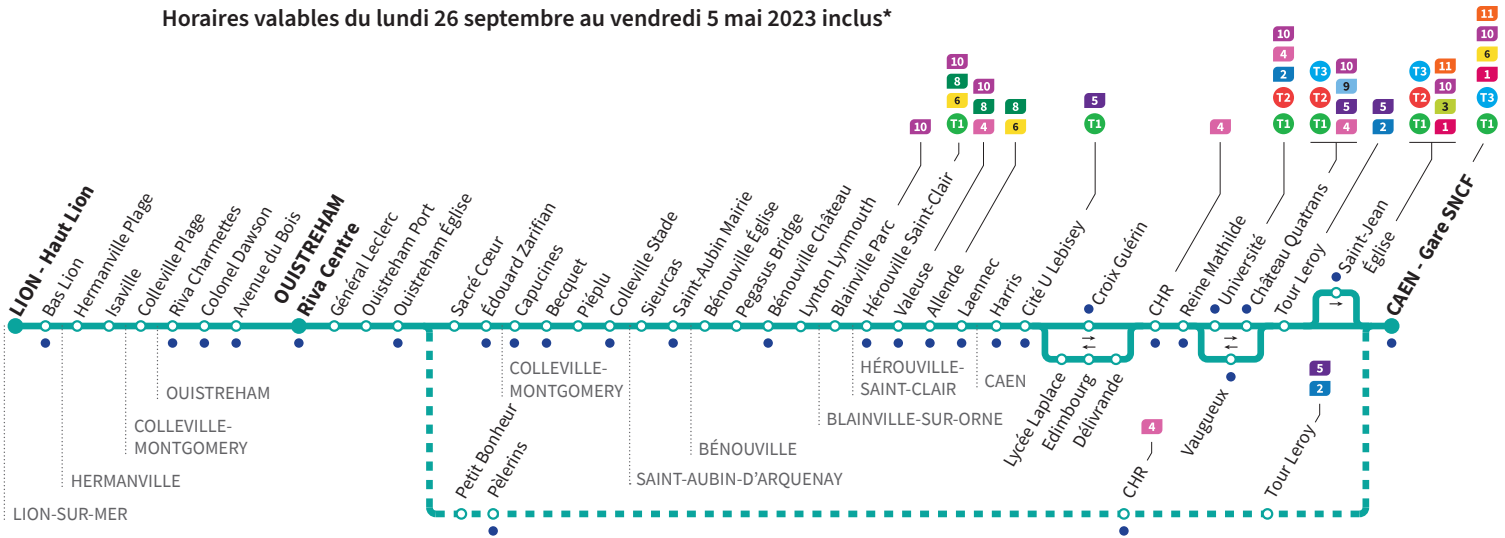

HORAIRES VACANCES SCOLAIRES

Les lignes de bus circulent avec des horaires spécifiques pendant les vacances scolaires :

Toussaint :
du 31/10 au 06/11 2022 (seulement la deuxième semaine)

Noël :
du 19/12 2022 au 02/01 2023

Hiver :
du 13/02 au 26/02 2023

Printemps :
du 17/04 au 30/04 2023

Aucun bus ne circule le 1^{er} mai

Assure la liaison entre Ouistreham et Caen en moins de 20 minutes.
Non stop trip between Ouistreham and Caen in less than 20 minutes.
*Sous réserve de modification. Horaires théoriques sous réserve des conditions de circulation.

🇬🇧 Lun / Monday - Mar / Tuesday - Mer / Wednesday - Jeu / Thursday - Ven / Friday - Sam / Saturday - Dim / Sunday

• Arrêt accessible dans les deux sens aux personnes

Horaires valables du lundi 26 septembre au vendredi 5 mai 2023 inclus*