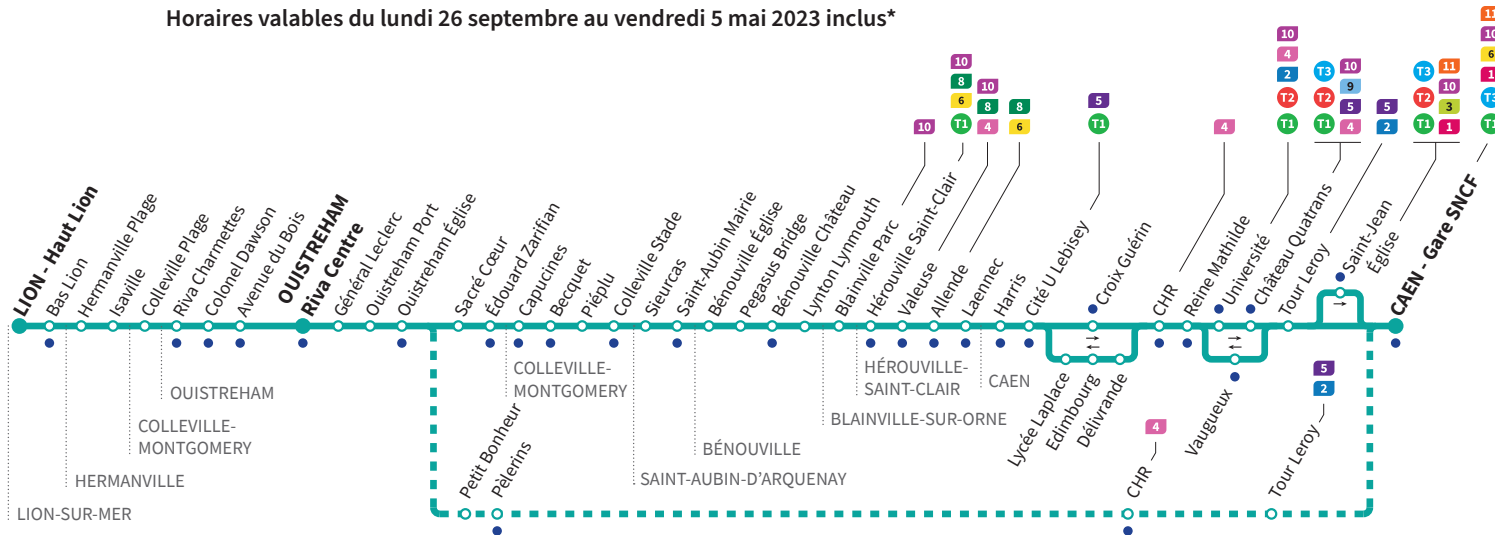

• Arrêt accessible dans les deux sens aux personnes

Horaires valables du lundi 26 septembre au vendredi 5 mai 2023 inclus*

VACANCES SCOLAIRES Lundi à samedi / Dimanches et fêtes Direction → LION-SUR-MER - Haut Lion