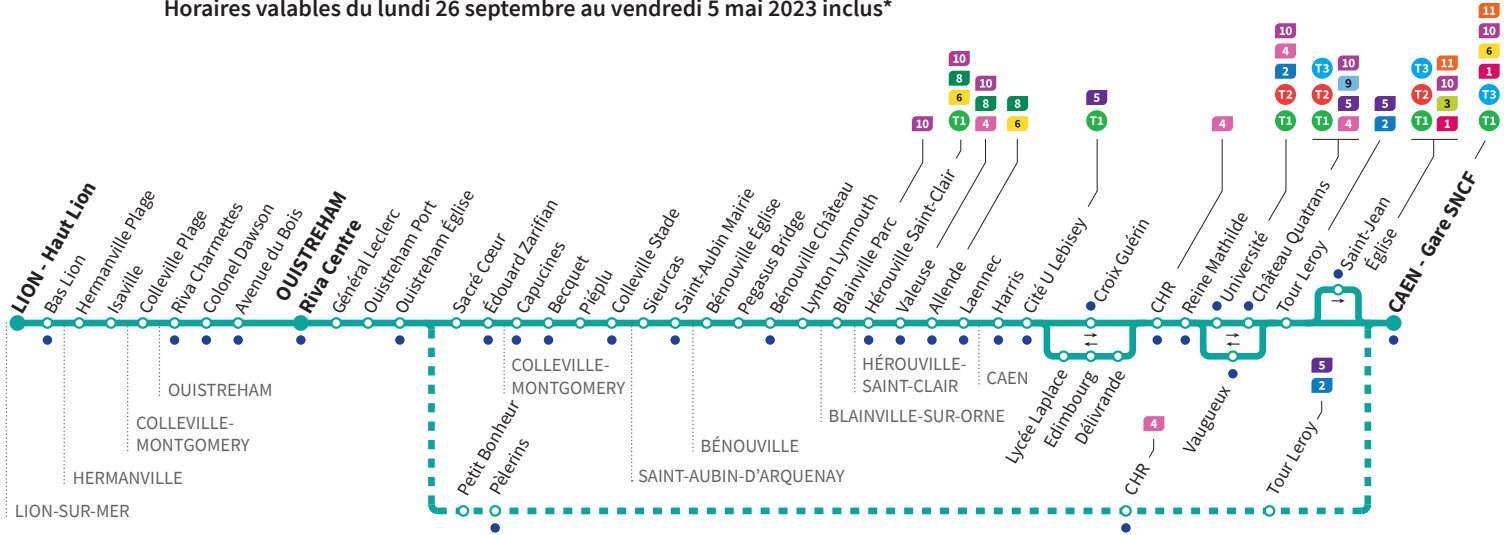

Arrêt accessible dans les deux sens aux personnes à mobilité réduite.

Horaires valables du lundi 26 septembre au vendredi 5 mai 2023 inclus*

Lundi à samedi / Dimanches et fêtes Direction -> LION-SUR-MER - Haut Lion

Retrouvez les horaires en période de vacances scolaires p.6-7

Table of train departure times for various stations from Caen to Lion-sur-Mer. Columns represent days of the week and specific dates. Rows list stations from Gare SNCF to Lion Plage.

Assure la liaison entre Caen et Ouistreham en moins de 20 minutes. Non stop trip between Caen and Ouistreham in less than 20 minutes.

Lun/Monday - Mar/Tuesday - Mer/Wednesday - Jeu/Thursday - Ven/Friday - Sam/Saturday - Dim/Sunday