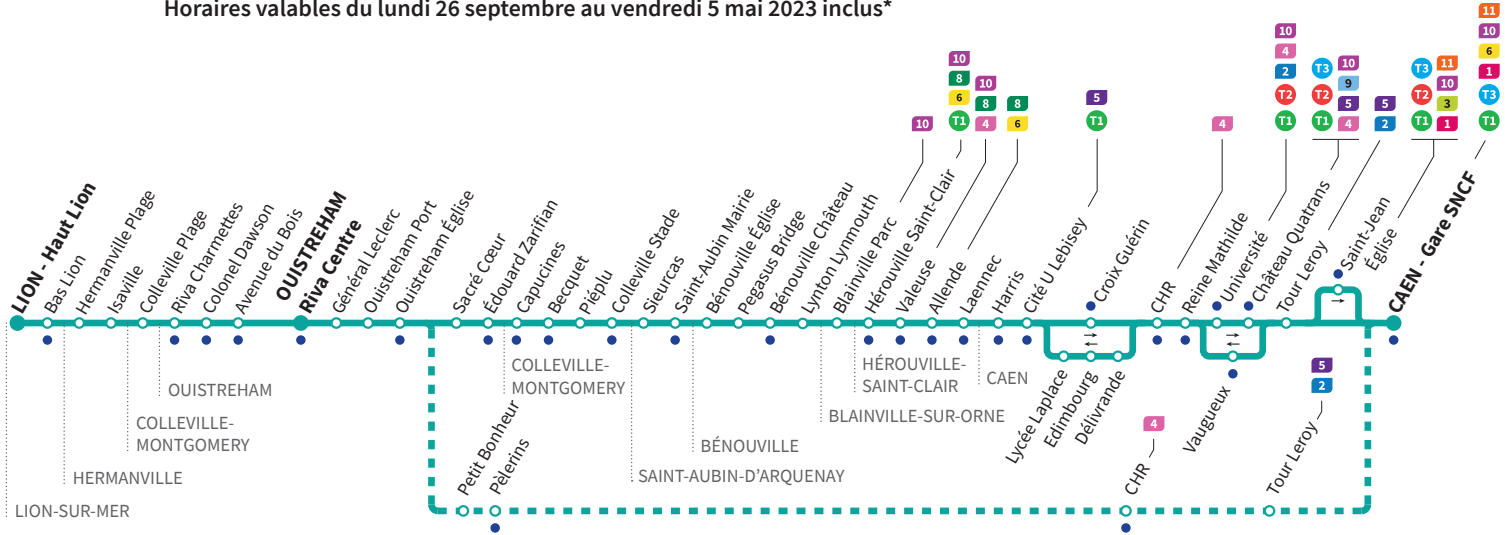

Lundi à samedi / Dimanches et fêtes Direction -> LION-SUR-MER - Haut Lion

Retrouvez les horaires en période de vacances scolaires p.6-7

Table of train departure times for various stations from Caen to Lion-sur-Mer. Columns represent days of the week and specific dates. Rows list stations from Gare SNCF to Lion Plage.

*Sous réserve de modification. Horaires théoriques sous réserve des conditions de circulation.

• Arrêt accessible dans les deux sens aux personnes à mobilité réduite.

Horaires valables du lundi 26 septembre au vendredi 5 mai 2023 inclus*