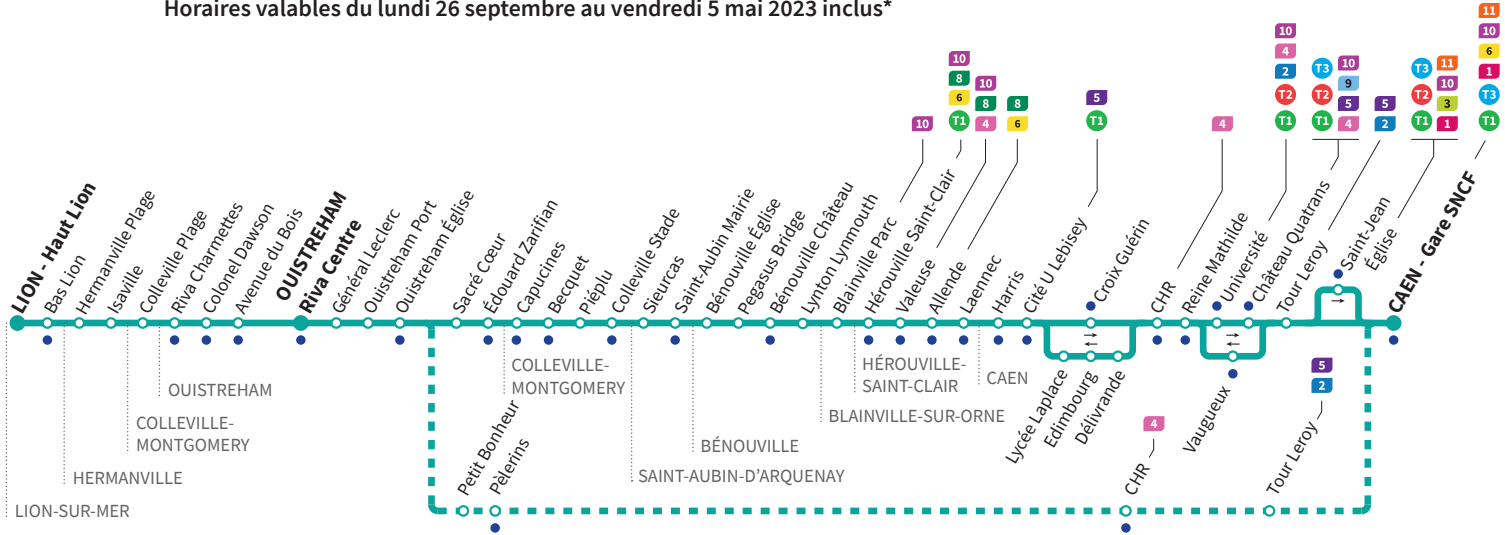

• Arrêt accessible dans les deux sens aux personnes à mobilité réduite.

Horaires valables du lundi 26 septembre au vendredi 5 mai 2023 inclus*

Lundi à Samedi / Dimanches : Direction → LION-SUR-MER - Haut Lion

Retrouvez les horaires en période de vacances scolaires p.6-7

	Dimanches et fêtes					
Gare SNCF	6.30	11.15	14.15	14.45	17.15	18.15
Tour Leroy	-	-	-	-	-	-
Vaugueux	-	-	-	-	-	-
Bellivet	6.38	11.23	14.23	14.53	17.23	18.23
Reine Mathilde	6.41	11.26	14.25	14.56	17.26	18.26
CHR	6.43	11.28	14.28	14.58	17.28	18.28
Délivrande	●	●	-	●	●	●
Edimbourg	●	●	-	●	●	●
Lycée Laplace	●	●	-	●	●	●
Cité U Lebisey	●	●	-	●	●	●
Harris	●	●	-	●	●	●
Laennec	●	●	-	●	●	●
Allende	●	●	-	●	●	●
Valeuse	●	●	-	●	●	●
Hérouville-Saint-Clair	●	●	-	●	●	●
Blainville Parc	Express	Express	14.35	Express	Express	Express
Lynton Lynmouth	Express	Express	14.36	Express	Express	Express
Bénéouville Château	Express	Express	14.36	Express	Express	Express
Pegasus Bridge	Express	Express	14.38	Express	Express	Express
Bénéouville Église	Express	Express	14.39	Express	Express	Express
Saint-Aubin Mairie	Express	Express	14.42	Express	Express	Express
Sieurcas	Express	Express	14.43	Express	Express	Express
Colleville Stade	Express	Express	14.44	Express	Express	Express
Piéplu	Express	Express	14.45	Express	Express	Express
Becquet	Express	Express	14.46	Express	Express	Express
Capucines	Express	Express	14.47	Express	Express	Express
Edouard Zarifian	Express	Express	14.52	Express	Express	Express
Sacré Coeur	Express	Express	14.54	Express	Express	Express
Pelerins	6.55	11.40	-	15.10	17.40	18.40
Petit Bonheur	6.56	11.41	-	15.11	17.41	18.41
Ouistreham Église	6.58	11.43	14.55	15.13	17.43	18.43
Ouistreham Port	7.00	11.45	14.57	15.15	17.45	18.45
Général Leclerc	7.01	11.46	14.58	15.16	17.46	18.46
Riva Centre	7.03	11.48	15.00	15.18	17.48	18.48
Avenue du Bois	-	11.51	15.03	-	17.51	18.51
Colonel Dawson	-	11.52	15.04	-	17.52	18.52
Riva Charmettes	-	11.54	15.06	-	17.54	18.54
Colleville Plage	-	11.56	15.07	-	17.56	18.56
Isaville	-	11.57	15.09	-	17.57	18.57
Minotaure	-	-	-	-	-	-
Canardière	-	-	-	-	-	-
Hermanville Mairie	-	-	-	-	-	-
Croix Rose	-	-	-	-	-	-
Hermanville Plage	-	11.58	15.10	-	17.58	18.58
Bas Lion	-	12.00	15.13	-	18.00	19.00
Haut Lion	-	-	-	-	-	-
Lion Plage	-	12.02	15.14	-	18.02	19.02

Express

Assure la liaison entre Caen et Ouistreham en moins de 20 minutes.
Non stop trip between Caen and Ouistreham in less than 20 minutes.

🇬🇧 Lun/Monday - Mar/Tuesday - Mer/Wednesday - Jeu/Thursday - Ven/Friday - Sam/Saturday - Dim/Sunday

*Sous réserve de modification. Horaires théoriques sous réserve des conditions de circulation.