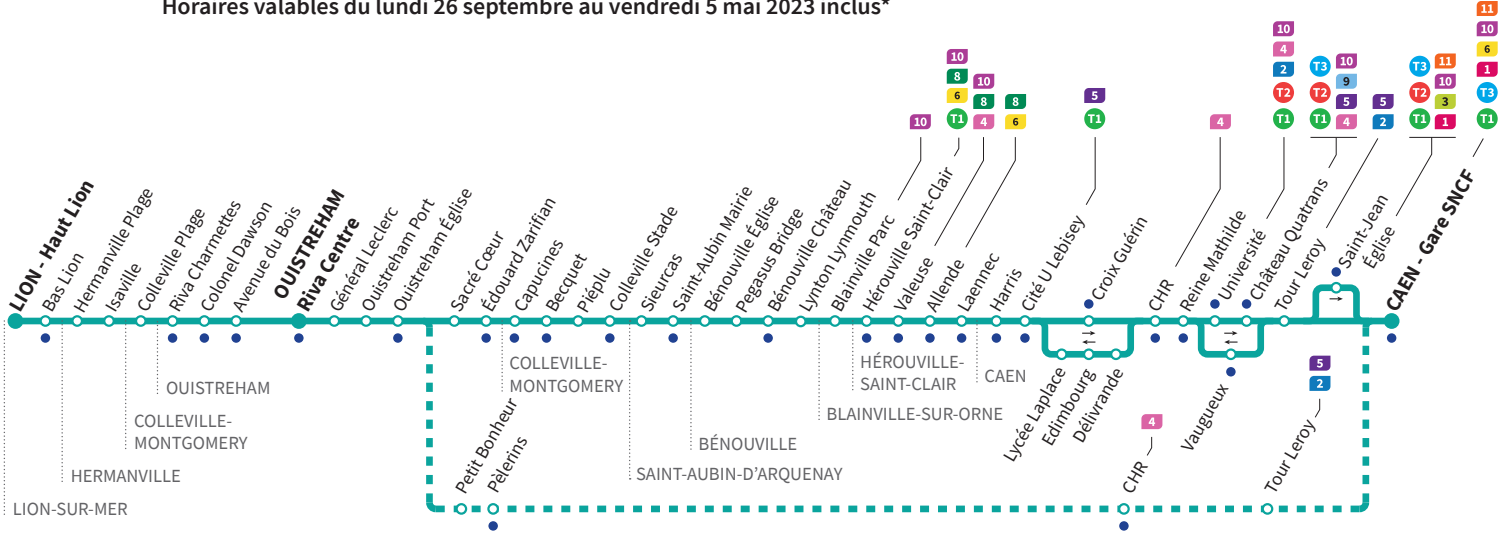

• Arrêt accessible dans les deux sens aux personnes à mobilité réduite.

Horaires valables du lundi 26 septembre au vendredi 5 mai 2023 inclus*

VACANCES SCOLAIRES Lundi à samedi / Dimanches et fêtes

Direction → LION-SUR-MER - Haut Lion