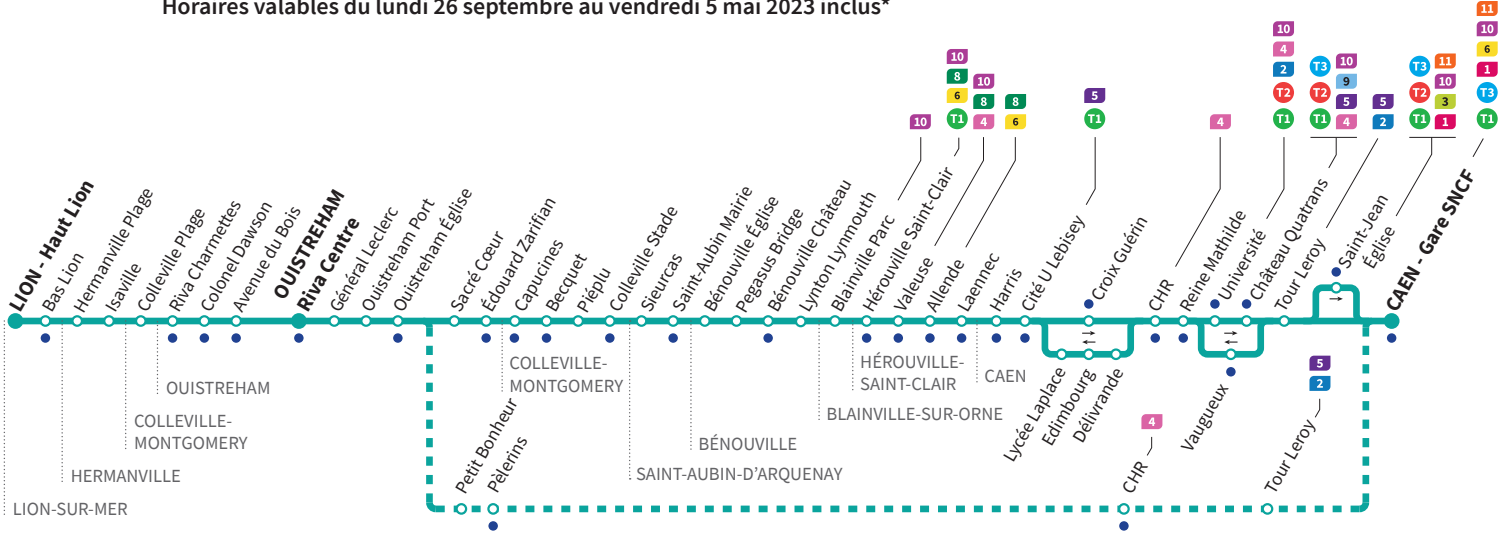

🇬🇧 Lun / Monday - Mar / Tuesday - Mer / Wednesday - Jeu / Thursday - Ven / Friday - Sam / Saturday - Dim / Sunday

*Sous réserve de modification. Horaires théoriques sous réserve des conditions de circulation.

● : Arrêt accessible dans les deux sens aux personnes à mobilité réduite.

Horaires valables du lundi 26 septembre au vendredi 5 mai 2023 inclus*

VACANCES SCOLAIRES Lundi à samedi / Dimanches et fêtes

Direction → LION-SUR-MER - Haut Lion