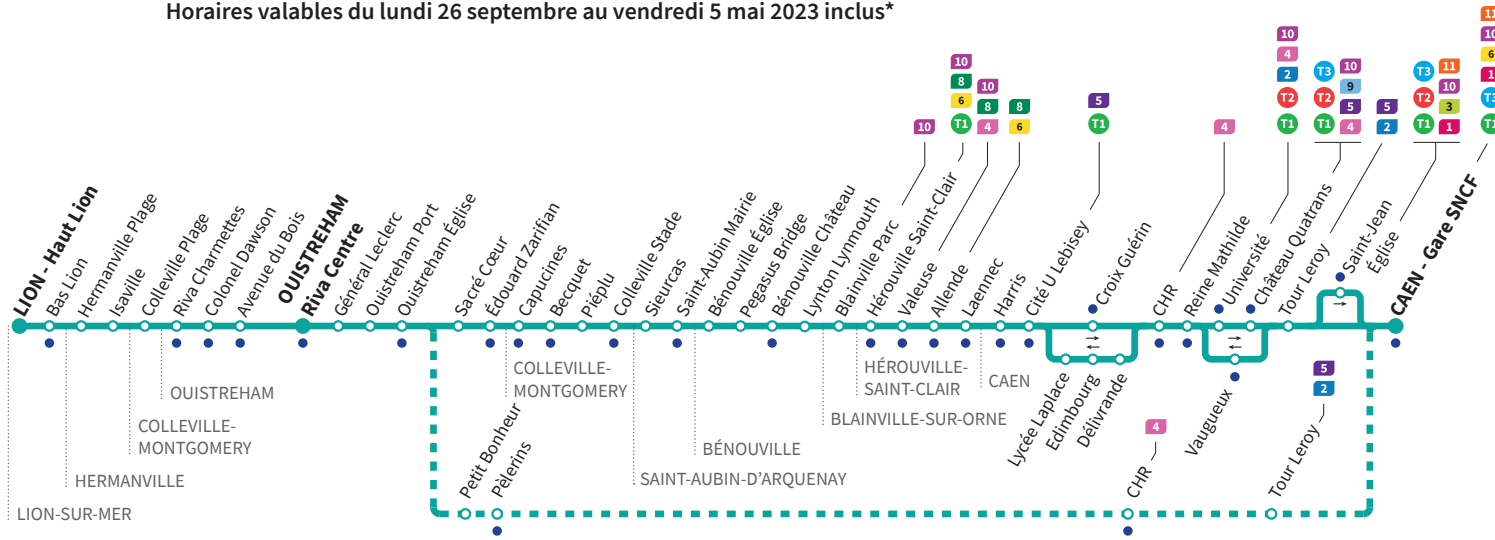

● Arrêt accessible dans les deux sens aux personnes à mobilité réduite.

Horaires valables du lundi 26 septembre au vendredi 5 mai 2023 inclus*

Lundi à samedi / Dimanches et fêtes Direction → CAEN - Gare SNCF

Retrouvez les horaires en période de vacances scolaires p.6-7