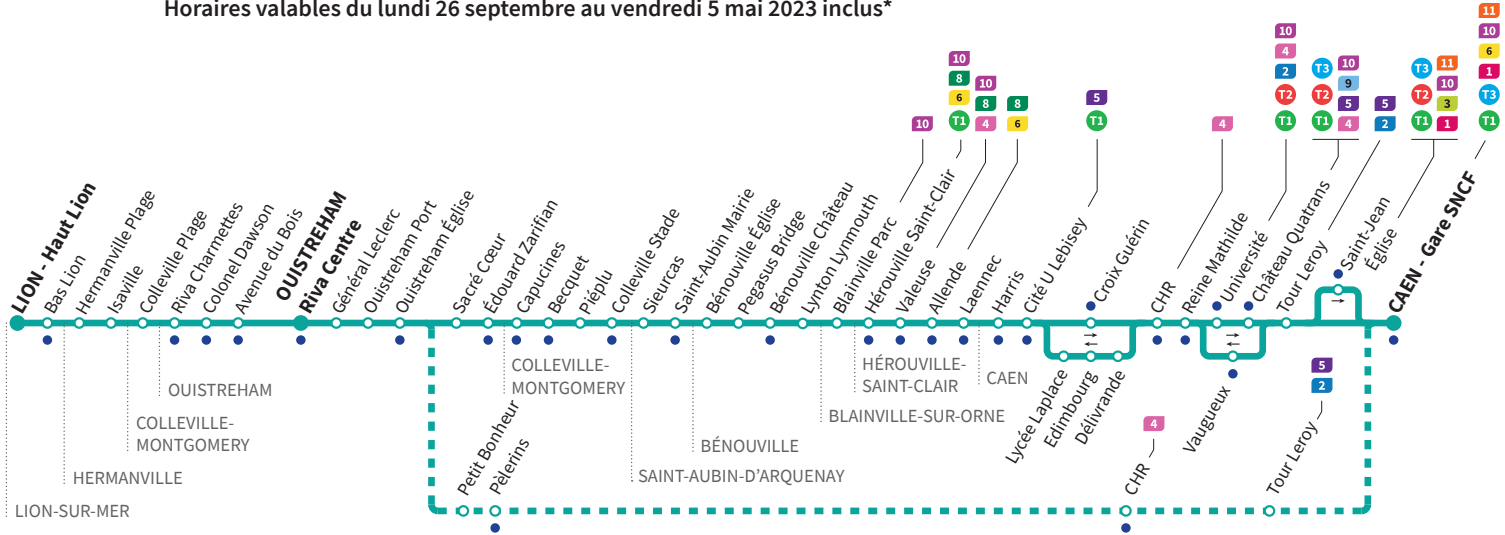

HORAIRES VACANCES SCOLAIRES

Les lignes de bus circulent avec des horaires spécifiques pendant les vacances scolaires :

Toussaint :
du 31/10 au 06/11 2022
(seulement la deuxième semaine)

Noël :
du 19/12 2022 au 02/01 2023

Hiver :
du 13/02 au 26/02 2023

Printemps :
du 17/04 au 30/04 2023

Aucun bus ne circule le 1^{er} mai

Assure la liaison entre Caen et Ouistreham en moins de 20 minutes.
Non stop trip between Caen and Ouistreham in less than 20 minutes.
* Sous réserve de modification. Horaires théoriques sous réserve des conditions de circulation.

🇬🇧 Lun/Monday - Mar/Tuesday - Mer/Wednesday - Jeu/Thursday - Ven/Friday - Sam/Saturday - Dim/Sunday

Horaires valables du lundi 26 septembre au vendredi 5 mai 2023 inclus*

Dimanches et fêtes Direction → LION-SUR-MER - Haut Lion