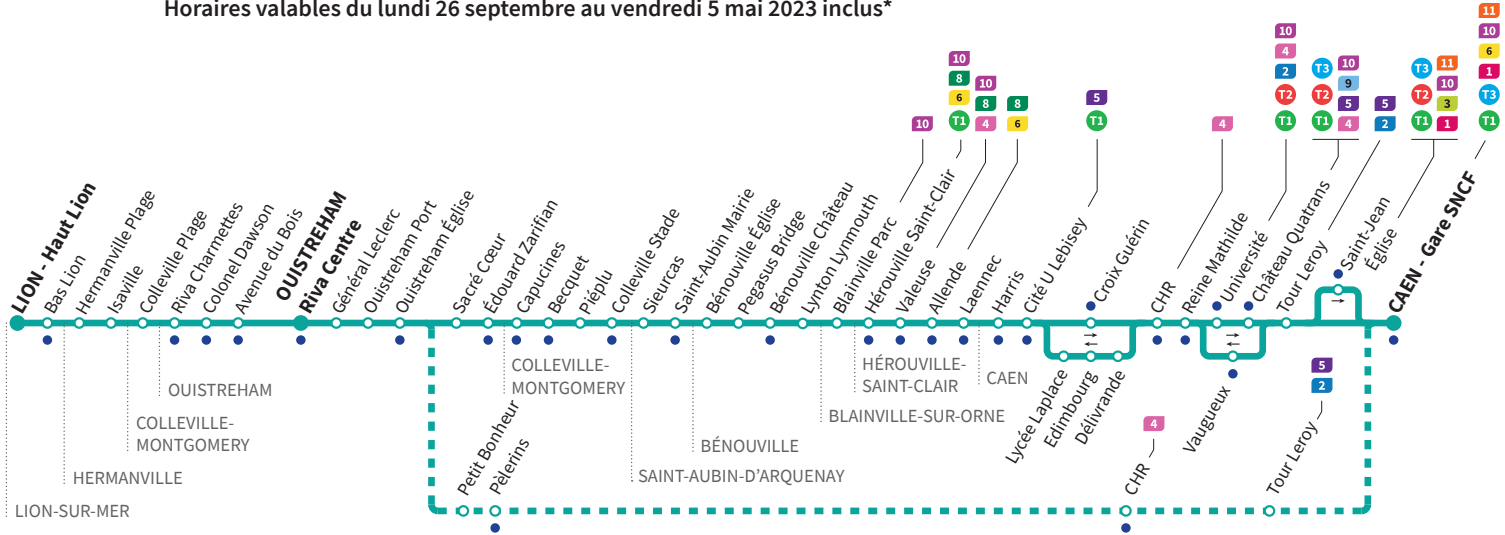

● Arrêt accessible dans les deux sens aux personnes à mobilité réduite.

Horaires valables du lundi 26 septembre au vendredi 5 mai 2023 inclus*

Lundi à samedi / Dimanches et fêtes Direction → CAEN - Gare SNCF

Express

Assure la liaison entre Ouistreham et Caen en moins de 20 minutes.

Non stop trip between Ouistreham and Caen in less than 20 minutes.

*Sous réserve de modification. Horaires théoriques sous réserve des conditions de circulation.

🇬🇧 Lun/Monday - Mar/Tuesday - Mer/Wednesday - Jeu/Thursday - Ven/Friday - Sam/Saturday - Dim/Sunday

Horaires valables du lundi 26 septembre au vendredi 5 mai 2023 inclus*

Lundi à samedi / Dimanches et fêtes ... Direction → CAEN - Gare SNCF