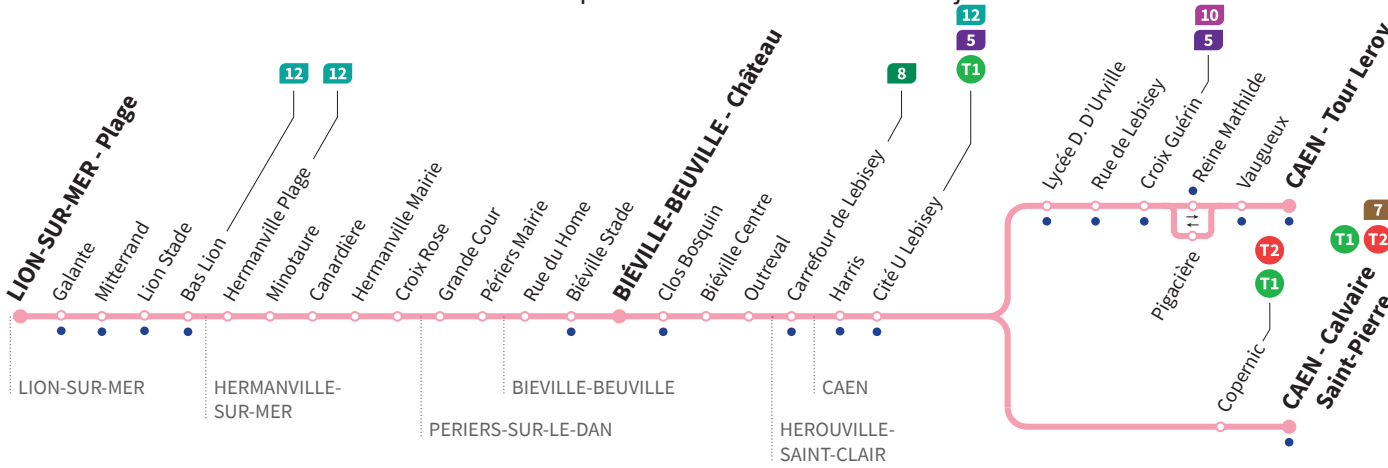

22

Direction BIÉVILLE-BEUVILLE / LION-SUR-MER Plage

Horaires valables du lundi 4 septembre 2023 au dimanche 30 juin 2024 inclus

: Arrêt accessible dans les deux sens aux personnes à mobilité réduite. (Wheelchair icon)

Three boxes: 'Circule toute l'année', 'Circule uniquement en période scolaire', and 'Circule uniquement pendant les vacances scolaires'.

Service assuré sur réservation obligatoire au 02 31 15 55 55 au moins 2h avant le passage au premier arrêt de la ligne. Pour les déplacements de plus de 10 personnes, nous contacter au minimum une semaine à l'avance.

Calendar vacances scolaires with dates for Toussaint, Noël, Hiver, Printemps, Ascension, and 1er Mai.

Large schedule table with columns for days of circulation, departure times for various stops, and arrival times at Caen and back to Lion-sur-Mer.