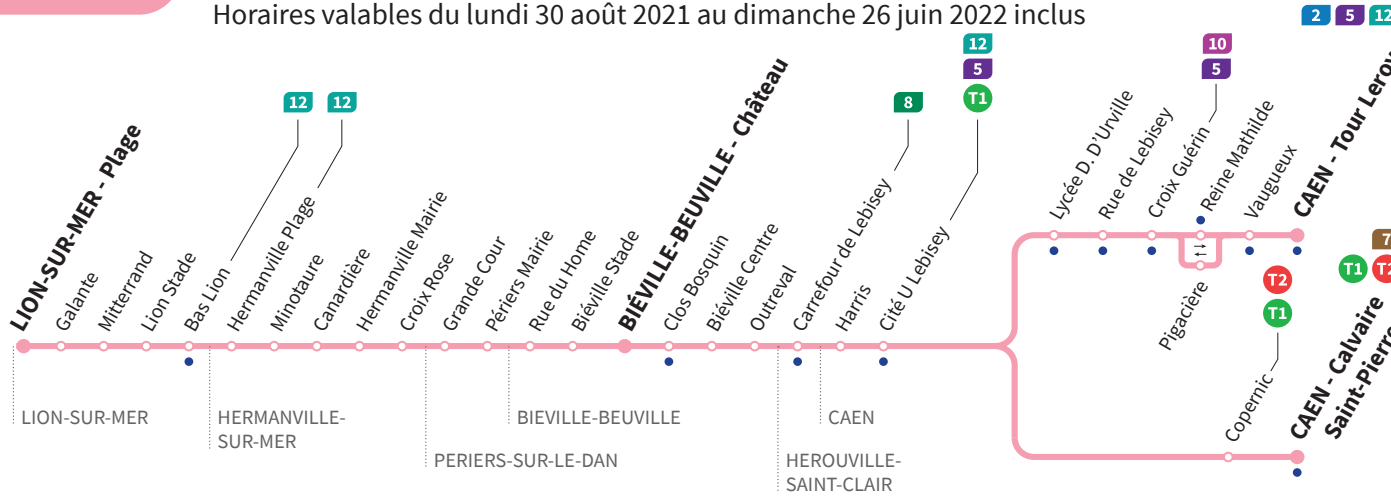

## Direction BIÉVILLE-BEUVILLE / LION-SUR-MER Plage

Horaires valables du lundi 30 août 2021 au dimanche 26 juin 2022 inclus

● : Arrêt accessible dans les deux sens aux personnes à mobilité réduite.

Circule toute l'année

Circule uniquement en période scolaire

Service assuré sur réservation obligatoire au 02 31 15 55 55 au moins 2h avant le passage au premier arrêt de la ligne. Pour les déplacements de plus de 10 personnes, nous contacter au minimum une semaine à l'avance.

**Calendrier vacances scolaires**  
 Toussaint : du 1er novembre au 7 novembre 2021  
 Noël : du 20 décembre 2021 au 2 janvier 2022  
 Hiver : du 7 février au 20 février 2022  
 Printemps : du 11 avril au 24 avril 2022  
**1<sup>er</sup> Mai : aucun bus ne circule le 1er mai**